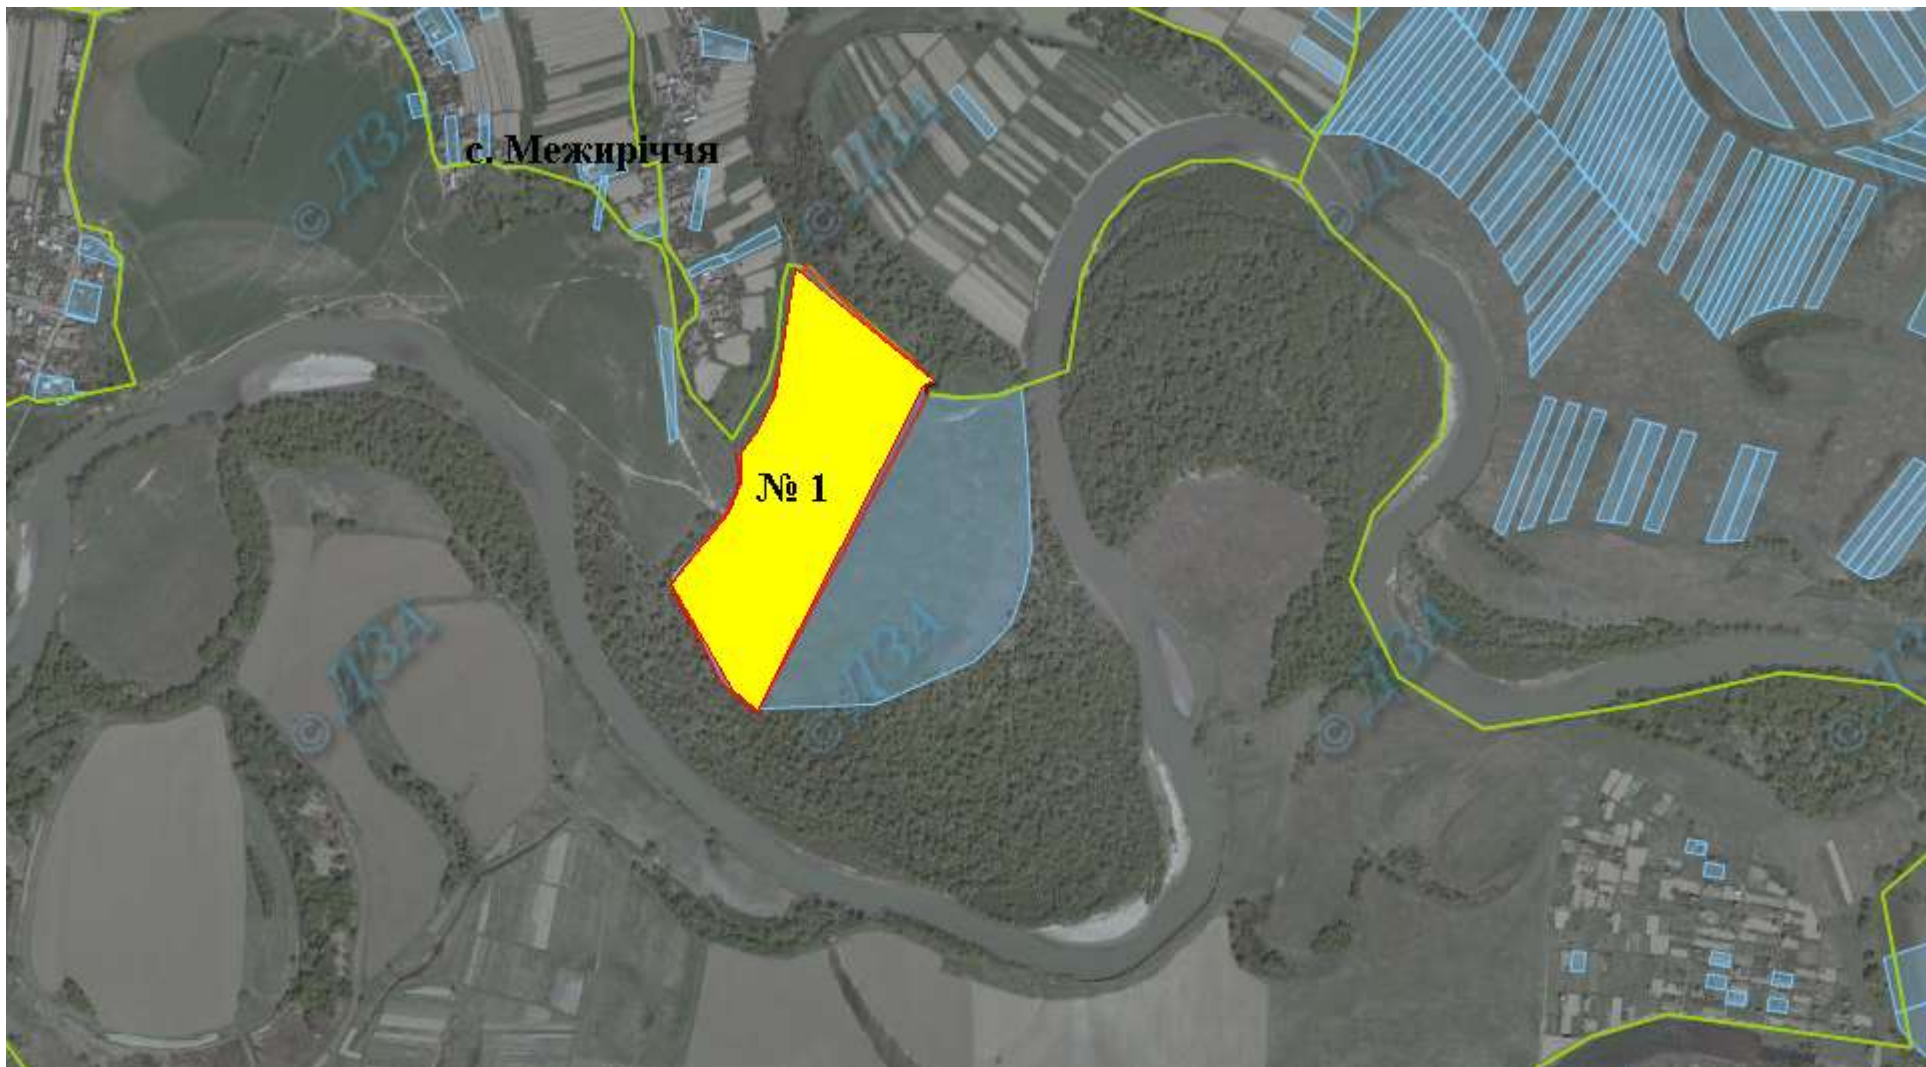

Інформація про земельні ділянки,
які включено до Переліку земельних ділянок
сільськогосподарського призначення державної власності (за межами населеного пункту) для продажу права
оренди на земельних торгах
на території Зарічанської сільської ради Жидачівського району Львівської області,
станом на 1 листопада 2018 року

Контактна особа: Сільський голова, Хомин Микола Миколайович
тел. (03239)4-42-31

№ за/п	Місце розташування земельної ділянки	Площа, га	Угіддя	Кадастровий номер земельної ділянки (у разі наявності)	Відстань до автомагістралі	Відстань до залізниці
1	2	3	4	5	6	7
1	Жидачівський район Зарічанська сільська рада	12,0000	рілля	4621583300:05:000:006 2	2 км	10 км

ЖИДАЧІВСЬКИЙ РАЙОН
ЗАРІЧАНСЬКА СІЛЬСЬКА РАДА

**ЖИДАЧІВСЬКИЙ РАЙОН
ЗАРІЧАНСЬКА СІЛЬСЬКА РАДА**

■ Ділянка №1 площа – **12,0000 га**, угіддя – **рілля**, кадастровий номер **4621583300:05:000:0062**