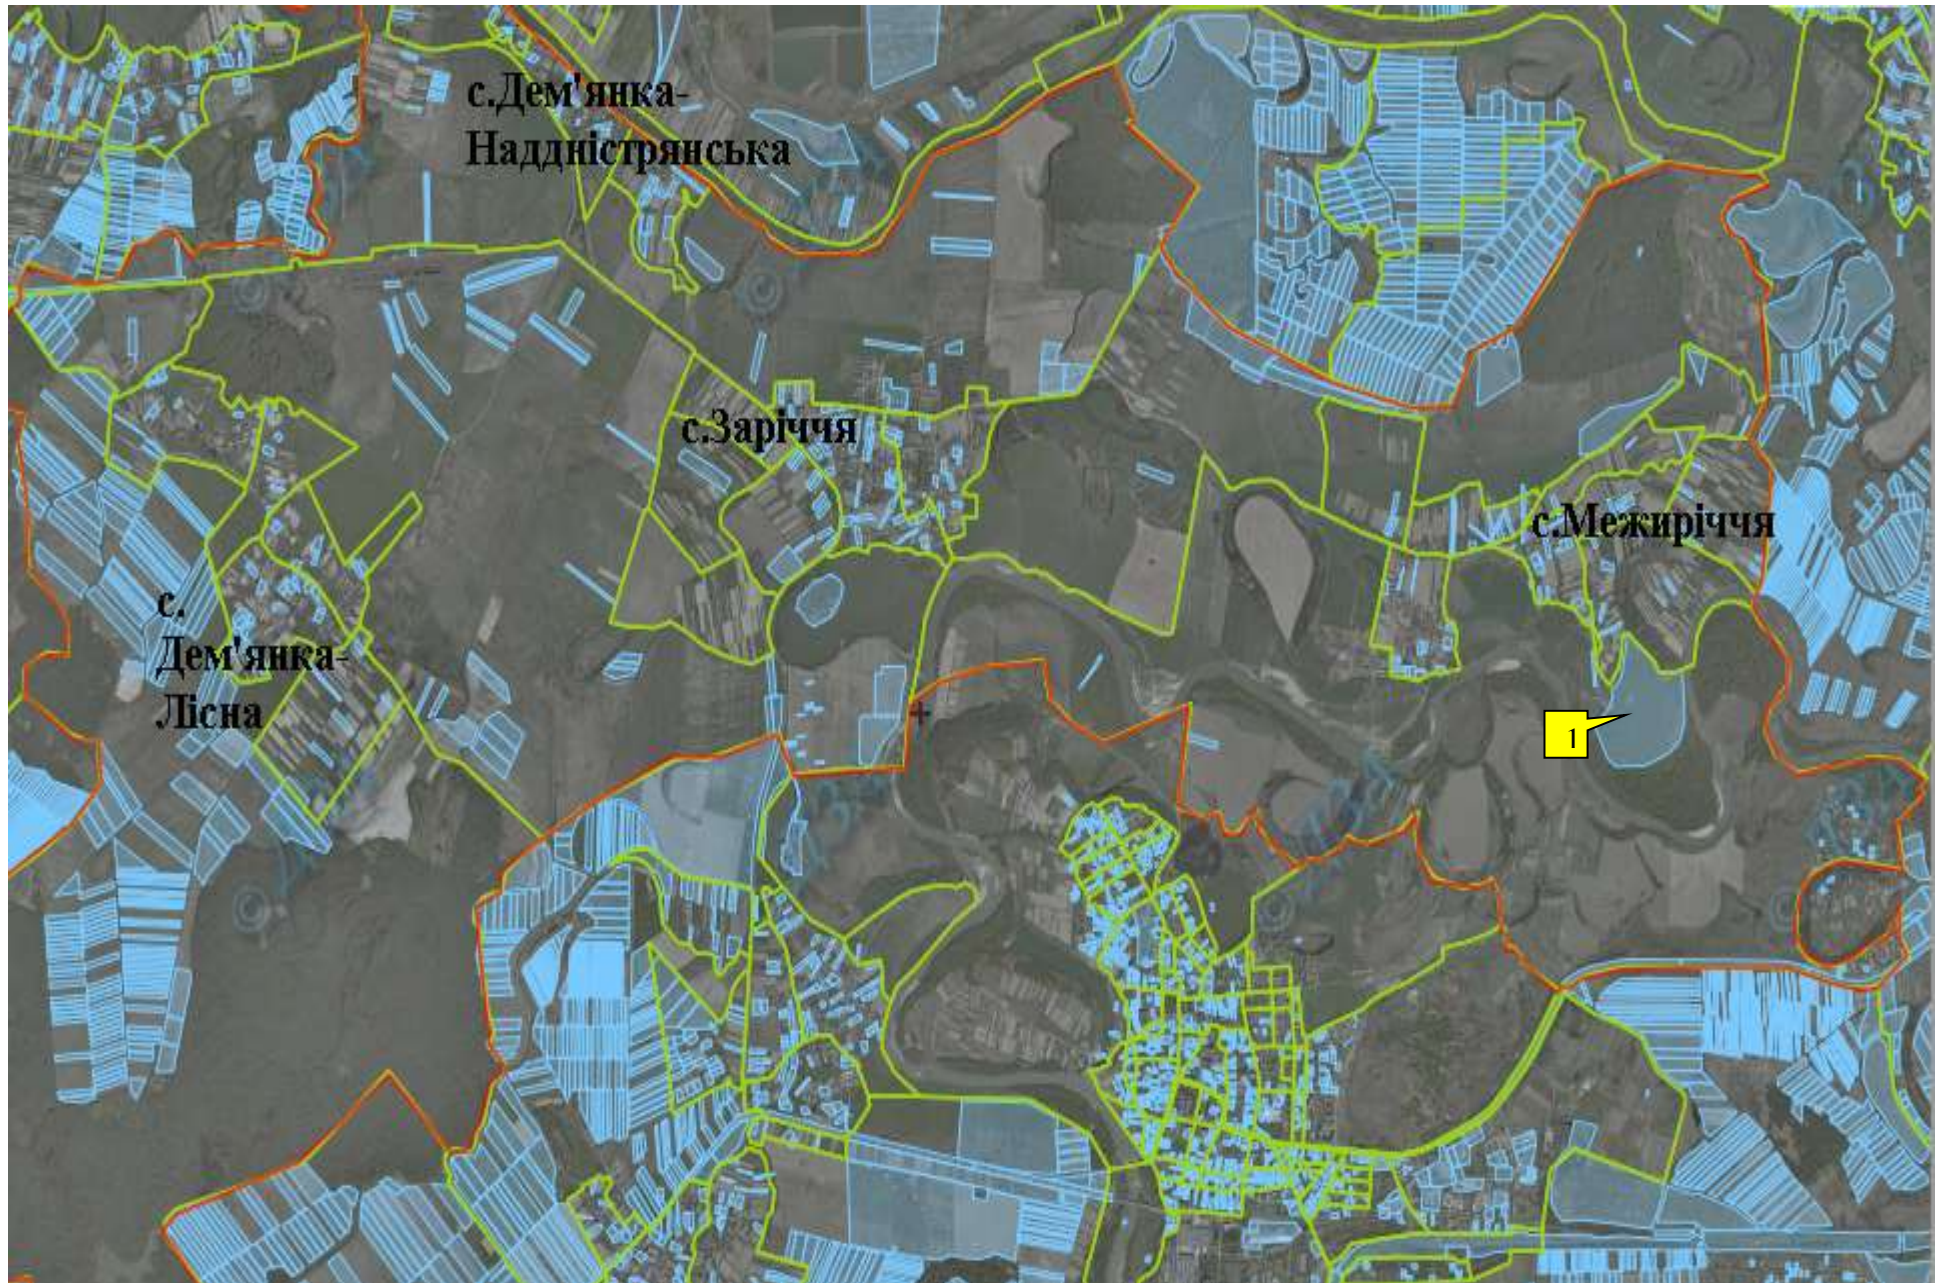

Інформація про земельні ділянки,
які включено до Переліку земельних ділянок
сільськогосподарського призначення державної власності (за межами населеного пункту) для продажу права
оренди на земельних торгах
на території Зарічанської сільської ради Жидачівського району Львівської області,
станом на 1 листопада 2018 року

Контактна особа: Сільський голова, Хомин Микола Миколайович
тел. (03239)4-42-31

№ за/п	Місце розташування земельної ділянки	Площа, га	Угіддя	Кадастровий номер земельної ділянки (у разі наявності)	Відстань до автомагістралі	Відстань до залізниці
1	2	3	4	5	6	7
1	Жидачівський район Зарічанська сільська рада	12,0000	рілля	4621583300:05:000:006 2	2 км	10 км

ЖИДАЧІВСЬКИЙ РАЙОН
ЗАРІЧАНСЬКА СІЛЬСЬКА РАДА

**ЖИДАЧІВСЬКИЙ РАЙОН
ЗАРІЧАНСЬКА СІЛЬСЬКА РАДА**

■ Ділянка №1 площа – **12,0000 га**, угіддя – **рілля**, кадастровий номер **4621583300:05:000:0062**