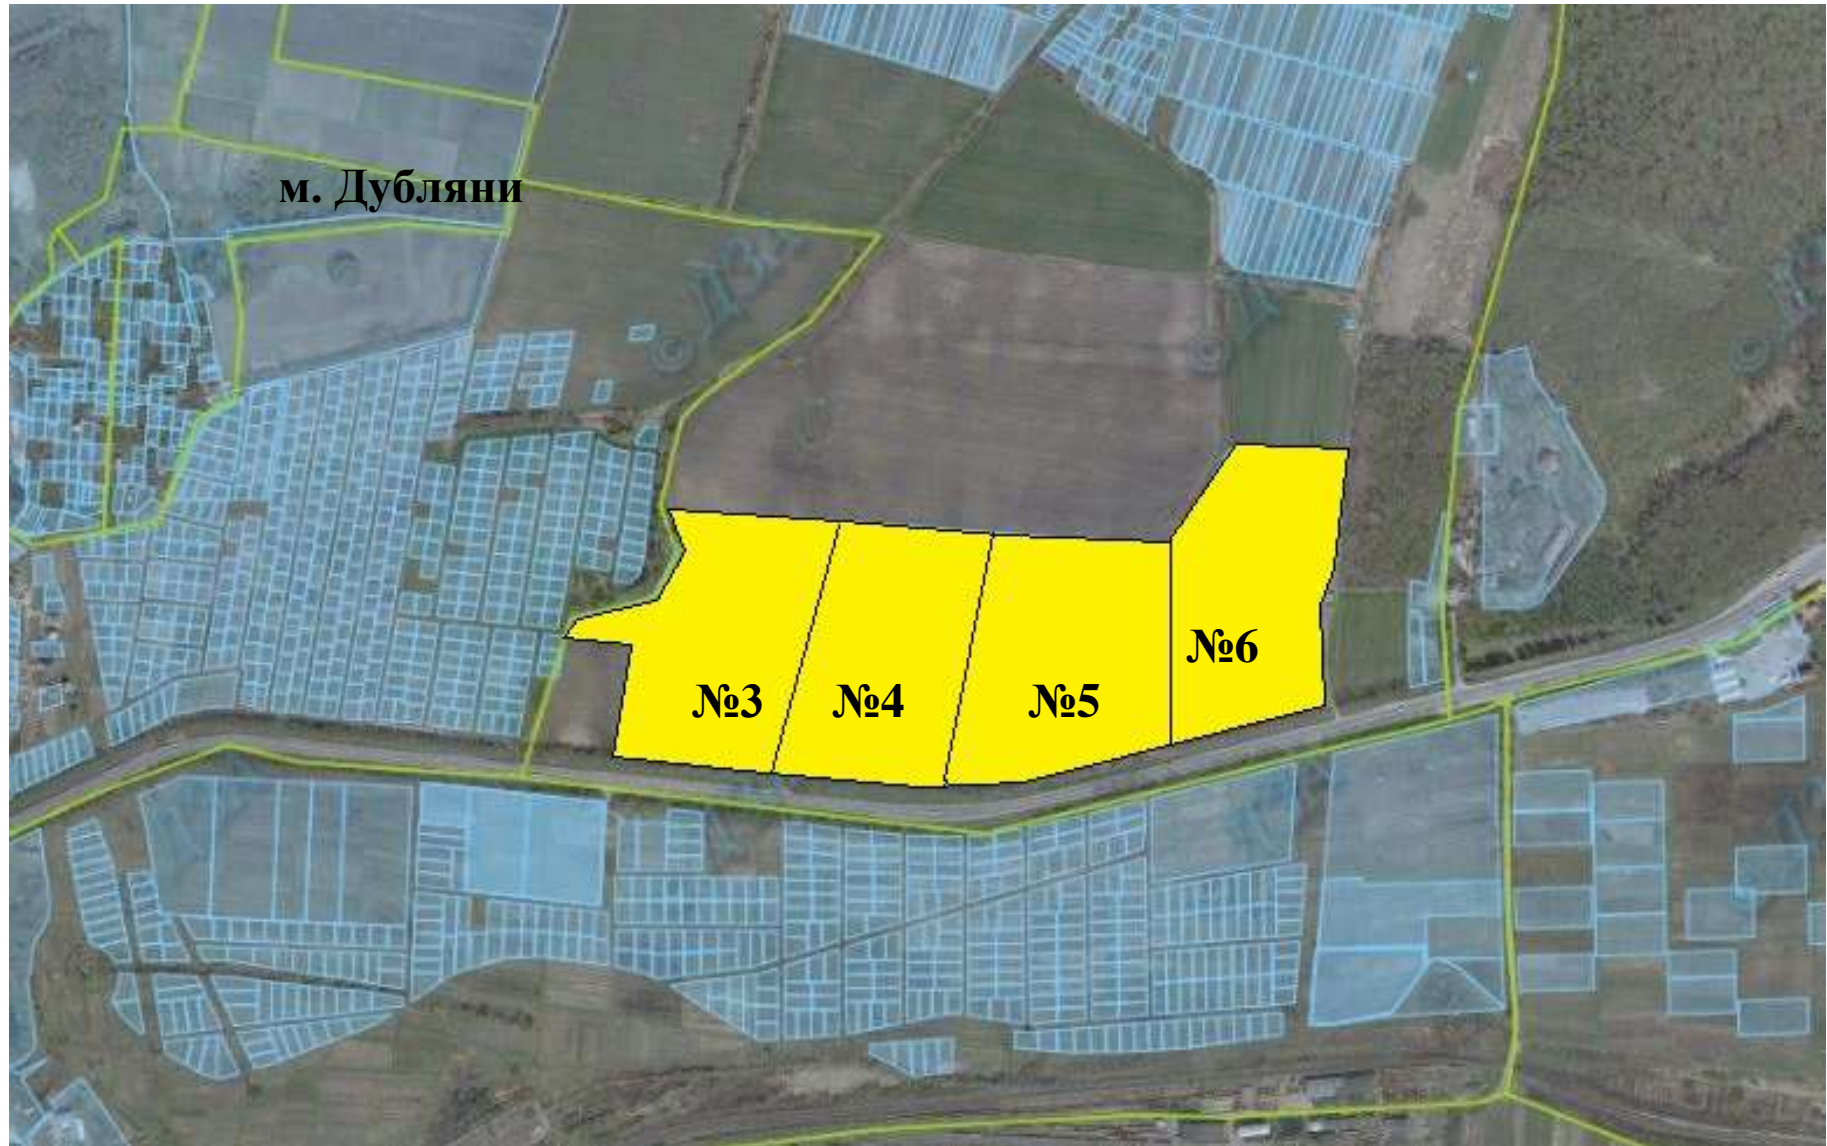

ЖОВКІВСЬКИЙ РАЙОН ДУБЛЯНСЬКА МІСЬКА РАДА

	Ділянка №2	площа – 20.5000 га, угіддя – сіножаті,	кадастровий номер 4622710200:07:000:0086
	Ділянка №3	площа – 9.0000 га, угіддя – рілля,	кадастровий номер 4622710200:02:000:0367
	Ділянка №4	площа – 9.0000 га, угіддя – рілля,	кадастровий номер 4622710200:02:000:0369
	Ділянка №5	площа – 9.0000 га, угіддя – рілля,	кадастровий номер 4622710200:02:000:0365
	Ділянка №6	площа – 9.0000 га, угіддя – рілля,	кадастровий номер 4622710200:02:000:0366

ЖОВКІВСЬКИЙ РАЙОН
ДУБЛЯНСЬКА МІСЬКА РАДА

■ Ділянка №2 площа – 20.5000 га, угіддя – сіножаті, кадастровий номер 4622710200:07:000:0086

ЖОВКІВСЬКИЙ РАЙОН
ДУБЛЯНСЬКА МІСЬКА РАДА

■	Ділянка №3	площа – 9.0000 га,	угіддя – рілля,	кадастровий номер 4622710200:02:000:0367
■	Ділянка №4	площа – 9.0000 га,	угіддя – рілля,	кадастровий номер 4622710200:02:000:0369
■	Ділянка №5	площа – 9.0000 га,	угіддя – рілля,	кадастровий номер 4622710200:02:000:0365
■	Ділянка №6	площа – 9.0000 га,	угіддя – рілля,	кадастровий номер 4622710200:02:000:0366

ЖОВКІВСЬКИЙ РАЙОН
ДУБЛЯНСЬКА МІСЬКА РАДА

	Ділянка №7	площа – 6,7000 га,	угіддя – сіножаті,	кадастровий номер 4622710200:06:000
	Ділянка №8	площа – 9,8000 га,	угіддя – пасовище,	кадастровий номер 4622710200:06:000
	Ділянка №9	площа – 17,4000 га,	угіддя – пасовище,	кадастровий номер 4622710200:06:000
	Ділянка №11	площа – 3,4000 га,	угіддя – сіножаті,	кадастровий номер 4622710200:01:005

ЖОВКІВСЬКИЙ РАЙОН
ДУБЛЯНСЬКА МІСЬКА РАДА

■	Ділянка №10	площа – 4,9000 га,	угіддя – пасовище,	кадастровий номер 4622710200:09:000
■	Ділянка №12	площа – 8,6000 га,	угіддя – пасовище,	кадастровий номер 4622710200:09:000
■	Ділянка №13	площа – 12,1000 га,	угіддя – сіножаті,	кадастровий номер 4622710200:10:000
■	Ділянка №14	площа – 13,6000 га,	угіддя – сіножаті,	кадастровий номер 4622710200:10:000