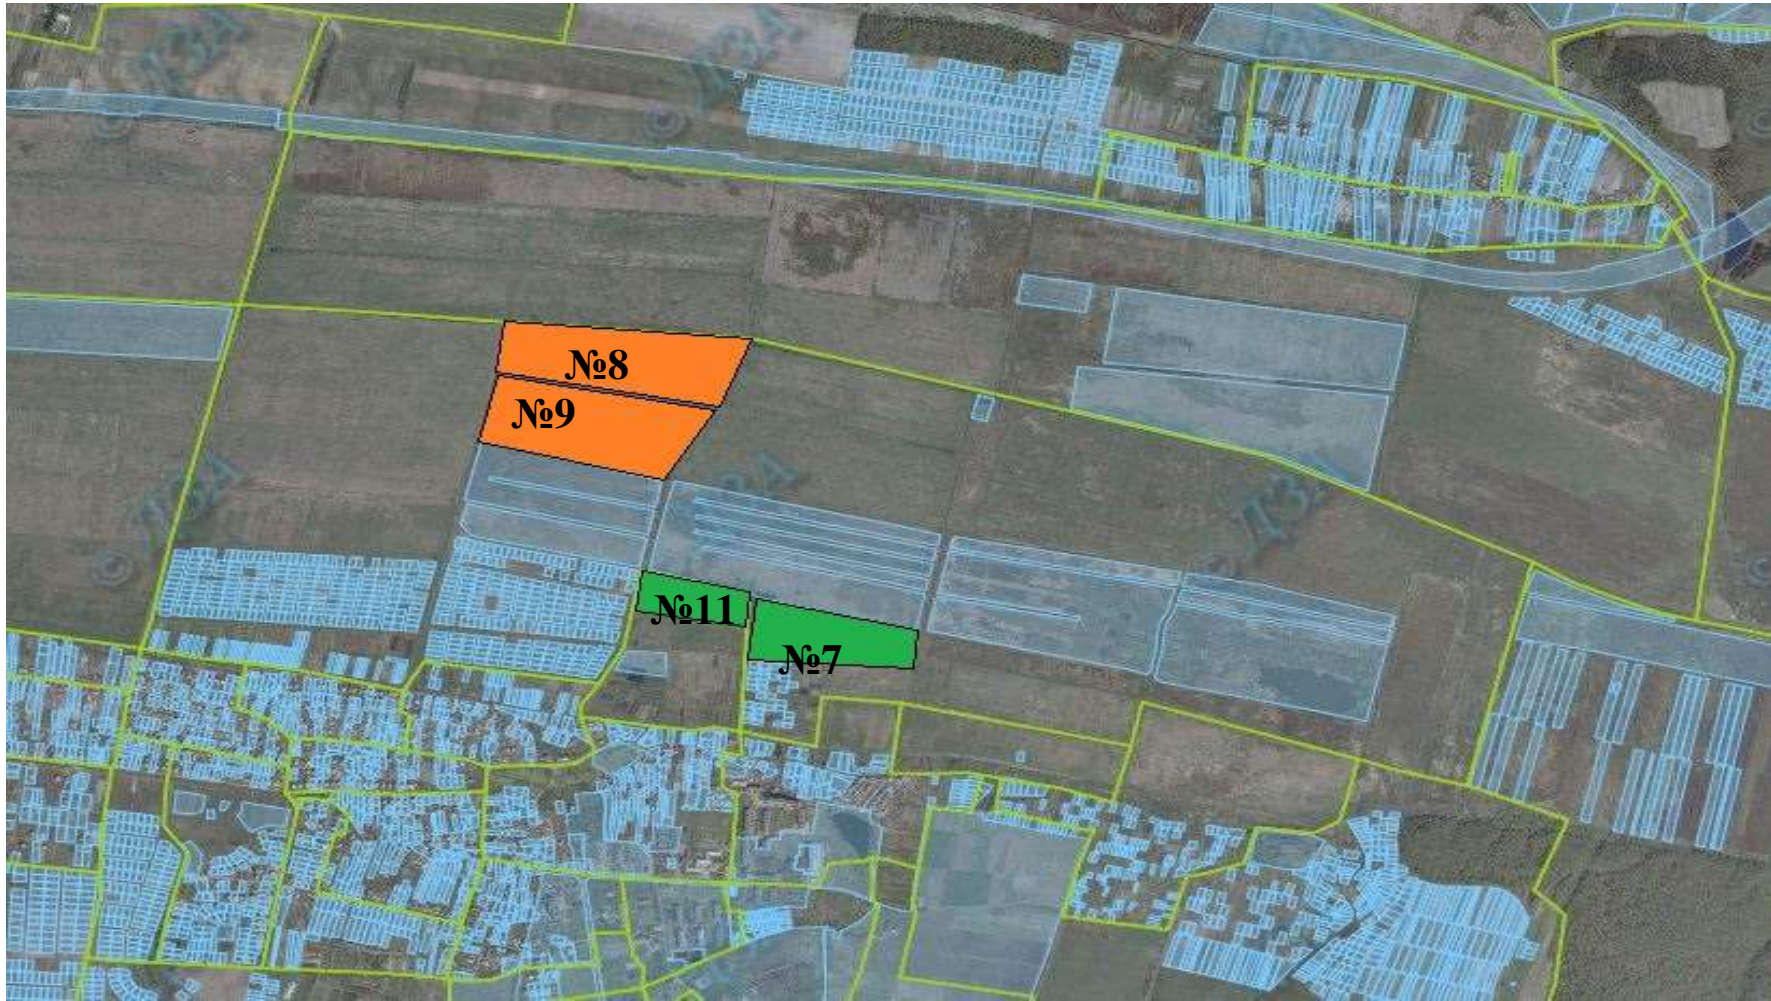

ЖОВКІВСЬКИЙ РАЙОН
ДУБЛЯНСЬКА МІСЬКА РАДА

■ Ділянка №2 площа – 20.5000 га, угіддя – сіножаті, кадастровий номер 4622710200:07:000:0086

ЖОВКІВСЬКИЙ РАЙОН
ДУБЛЯНСЬКА МІСЬКА РАДА

■	Ділянка №3	площа – 9.0000 га,	угіддя – рілля,	кадастровий номер 4622710200:02:000:0367
■	Ділянка №4	площа – 9.0000 га,	угіддя – рілля,	кадастровий номер 4622710200:02:000:0369
■	Ділянка №5	площа – 9.0000 га,	угіддя – рілля,	кадастровий номер 4622710200:02:000:0365
■	Ділянка №6	площа – 9.0000 га,	угіддя – рілля,	кадастровий номер 4622710200:02:000:0366

ЖОВКІВСЬКИЙ РАЙОН
ДУБЛЯНСЬКА МІСЬКА РАДА

	Ділянка №7	площа – 6,7000 га,	угіддя – сіножаті,	кадастровий номер 4622710200:06:000
	Ділянка №8	площа – 9,8000 га,	угіддя – пасовище,	кадастровий номер 4622710200:06:000
	Ділянка №9	площа – 17,4000 га,	угіддя – пасовище,	кадастровий номер 4622710200:06:000
	Ділянка №11	площа – 3,4000 га,	угіддя – сіножаті,	кадастровий номер 4622710200:01:005

ЖОВКІВСЬКИЙ РАЙОН
ДУБЛЯНСЬКА МІСЬКА РАДА

■	Ділянка №10	площа – 4,9000 га,	угіддя – пасовище,	кадастровий номер 4622710200:09:000
■	Ділянка №12	площа – 8,6000 га,	угіддя – пасовище,	кадастровий номер 4622710200:09:000
■	Ділянка №13	площа – 12,1000 га,	угіддя – сіножаті,	кадастровий номер 4622710200:10:000
■	Ділянка №14	площа – 13,6000 га,	угіддя – сіножаті,	кадастровий номер 4622710200:10:000