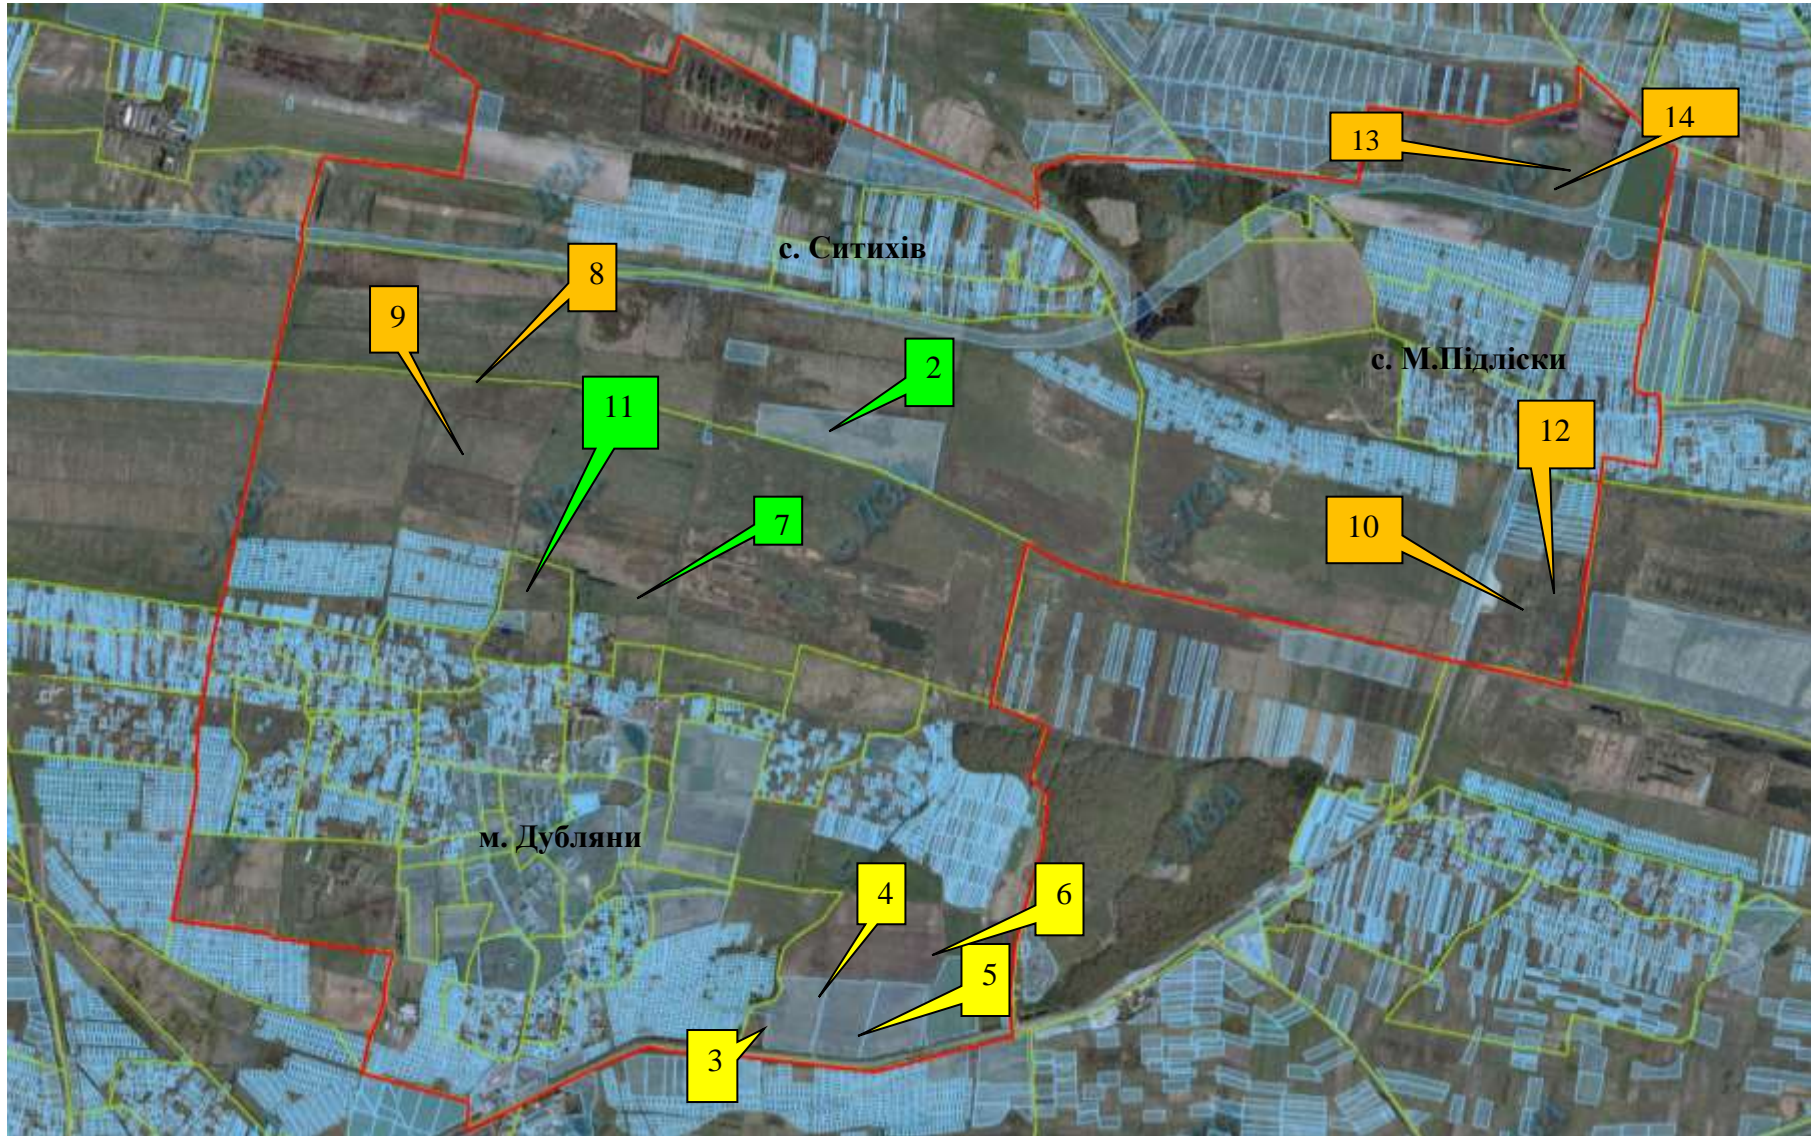

ЖОВКІВСЬКИЙ РАЙОН ДУБЛЯНСЬКА МІСЬКА РАДА

	Ділянка №2	площа – 20.5000 га, угіддя – сіножаті,	кадастровий номер 4622710200:07:000:0086
	Ділянка №3	площа – 9.0000 га, угіддя – рілля,	кадастровий номер 4622710200:02:000:0367
	Ділянка №4	площа – 9.0000 га, угіддя – рілля,	кадастровий номер 4622710200:02:000:0369
	Ділянка №5	площа – 9.0000 га, угіддя – рілля,	кадастровий номер 4622710200:02:000:0365
	Ділянка №6	площа – 9.0000 га, угіддя – рілля,	кадастровий номер 4622710200:02:000:0366