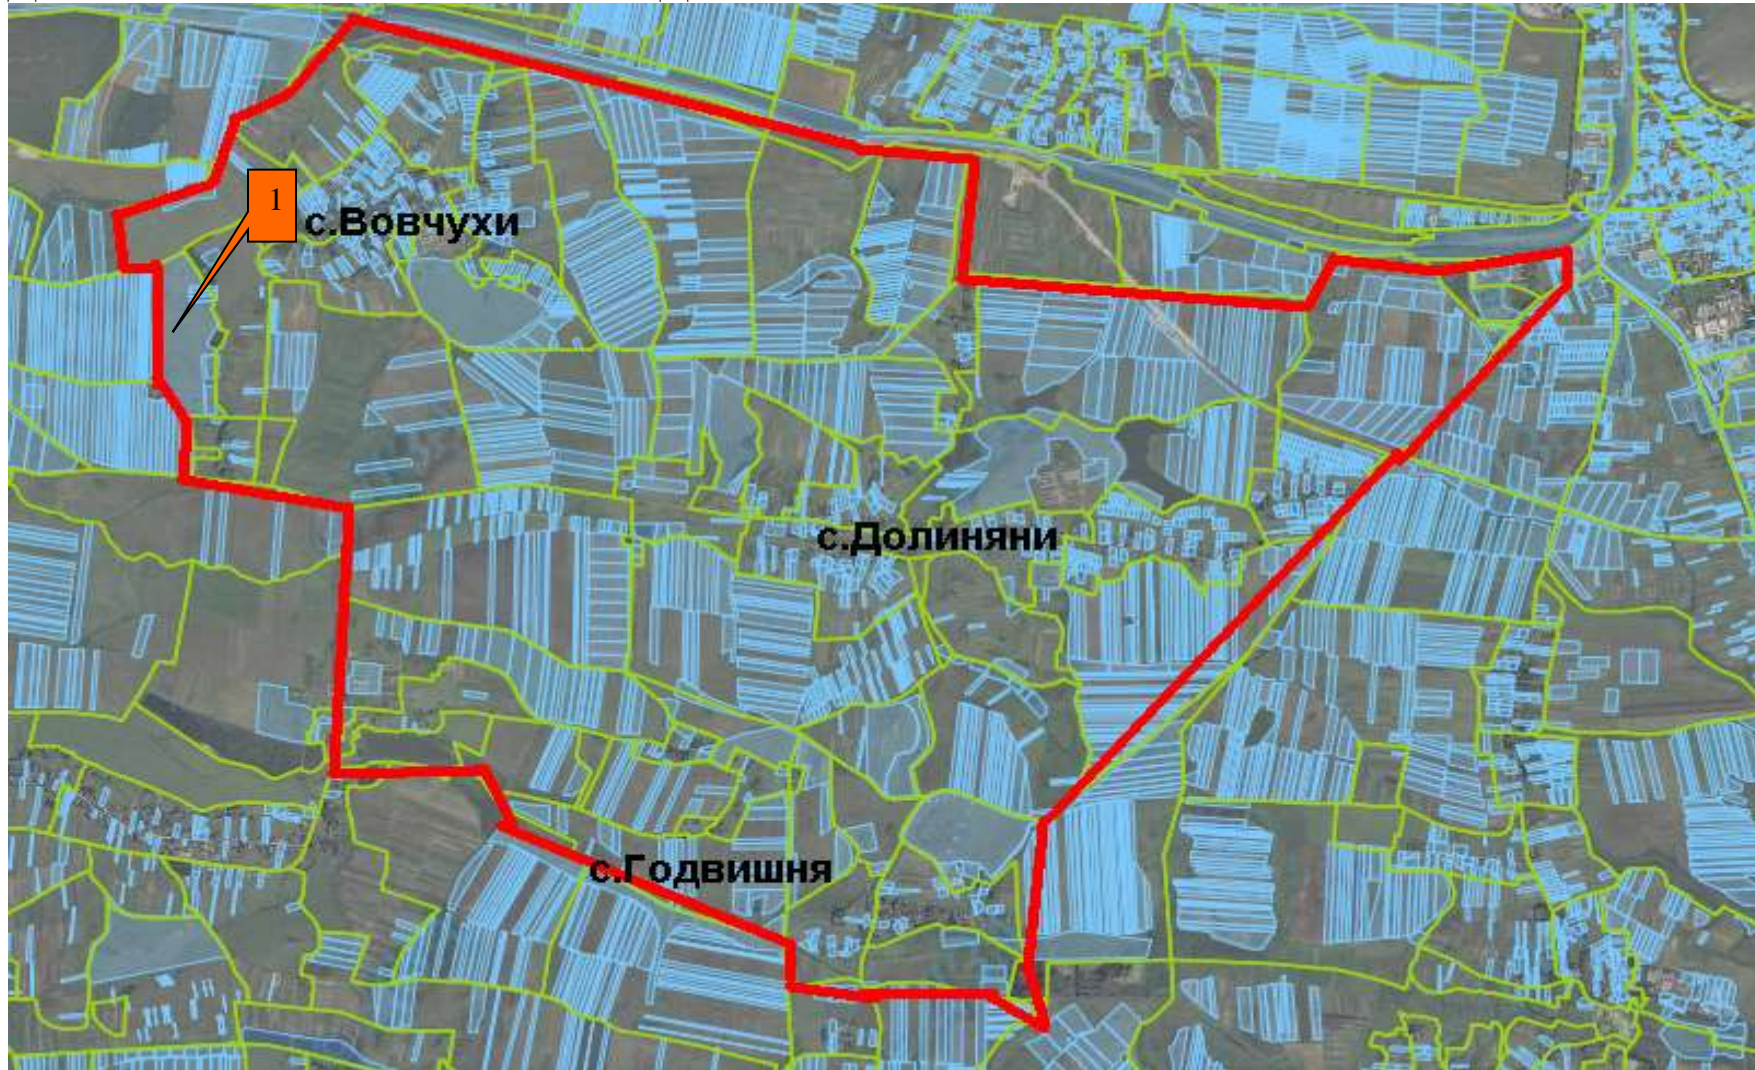

**Інформація про земельні ділянки,
які включено до Переліку земельних ділянок
сільськогосподарського призначення державної власності (за межами населеного пункту)
для продажу права оренди на земельних торгах
на території Долинянської сільської ради Городоцького району Львівської області,
станом на 1 листопада 2018 року**

№ за/п	Місце розташування земельної ділянки	Площа, га	Угіддя	Кадастровий номер земельної ділянки (у разі наявності)	Цільове призначення	Примітка	Відстань до автомагістралі	Відстань до залізниці
1	2	3	4	5	6	7	8	9
1	Долинянська сільська рада (за межами населеного пункту)	19,4709	пасовища	4620983300:20:000:0011	для сінокосіння і випасання худоби	Включено до Переліку	1,7	1,7

**ГОРОДОЦЬКИЙ РАЙОН
ДОЛИНЯНСЬКА СІЛЬСЬКА РАДА**

 Ділянка №1 площа – 19,4709 га, угіддя – пасовища, кадастровий номер 4620983300:20:000:0011

**ГОРОДОЦЬКИЙ РАЙОН
ДОЛИНЯНСЬКА СІЛЬСЬКА РАДА**

 Ділянка №1 площа – 19,4709 га, угіддя – пасовища, кадастровий номер 4620983300:20:000:0011