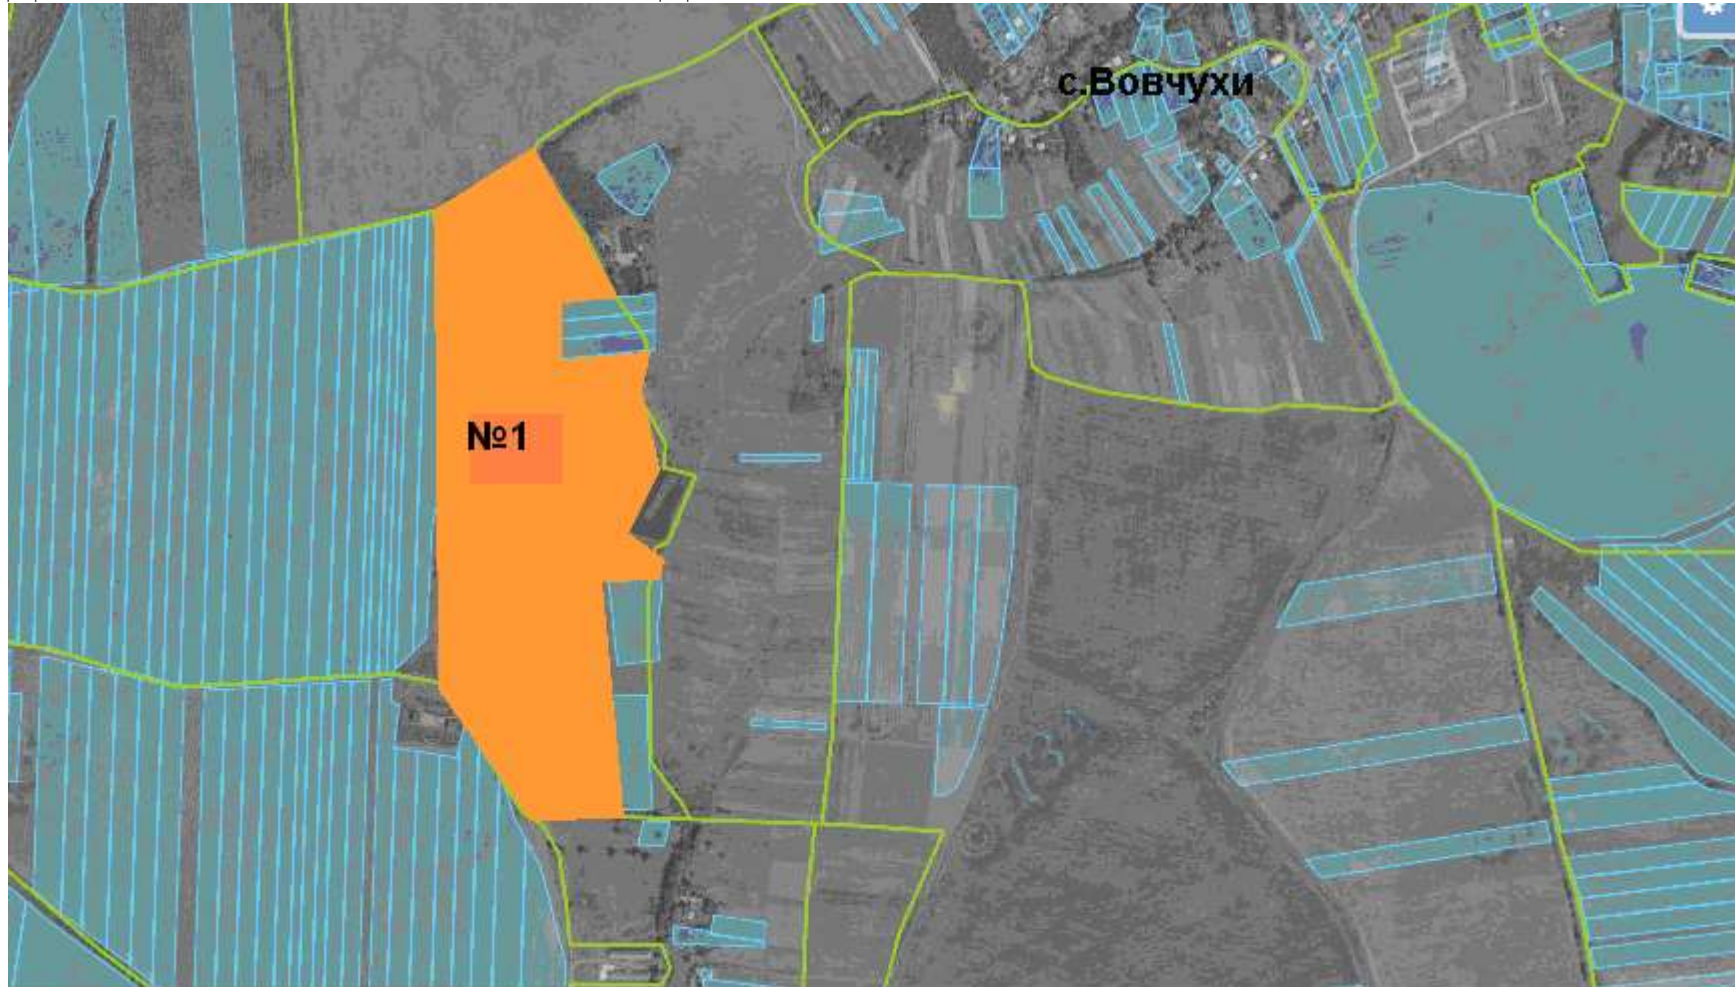

**Інформація про земельні ділянки,
які включено до Переліку земельних ділянок
сільськогосподарського призначення державної власності (за межами населеного пункту)
для продажу права оренди на земельних торгах
на території Долинянської сільської ради Городоцького району Львівської області,
станом на 1 листопада 2018 року**

№ за/п	Місце розташування земельної ділянки	Площа, га	Угіддя	Кадастровий номер земельної ділянки (у разі наявності)	Цільове призначення	Примітка	Відстань до автомагістралі	Відстань до залізниці
1	2	3	4	5	6	7	8	9
1	Долинянська сільська рада (за межами населеного пункту)	19,4709	пасовища	4620983300:20:000:0011	для сінокосіння і випасання худоби	Включено до Переліку	1,7	1,7

**ГОРОДОЦЬКИЙ РАЙОН
ДОЛИНЯНСЬКА СІЛЬСЬКА РАДА**

 Ділянка №1 площа – 19,4709 га, угіддя – пасовища, кадастровий номер 4620983300:20:000:0011

**ГОРОДОЦЬКИЙ РАЙОН
ДОЛИНЯНСЬКА СІЛЬСЬКА РАДА**

 Ділянка №1 площа – 19,4709 га, угіддя – пасовища, кадастровий номер 4620983300:20:000:0011