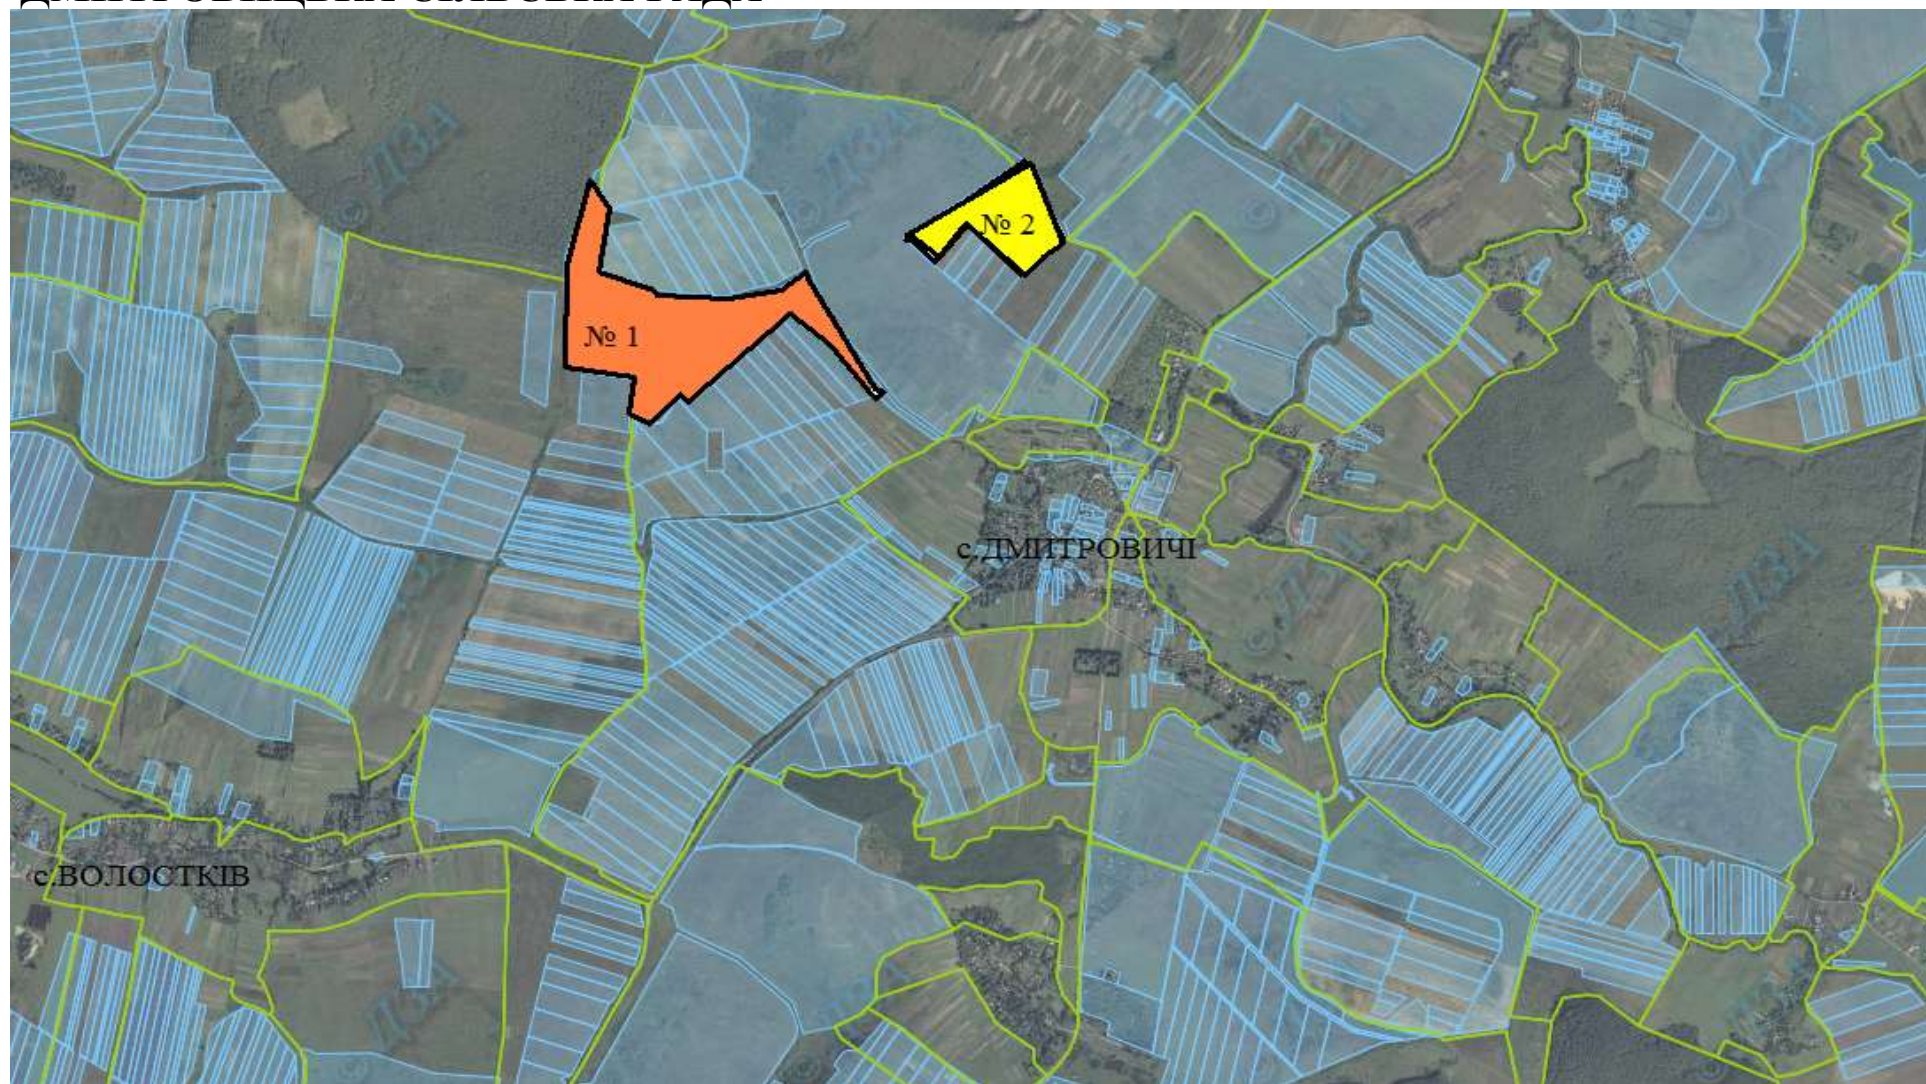

Інформація про земельні ділянки,
 які включено до Переліку земельних ділянок
 сільськогосподарського призначення державної власності (за межами населеного пункту)
 для продажу права оренди на земельних торгах
 на території Дмитровицької сільської ради Мостиського району Львівської області,
 станом на 1 листопада 2018 року

№ за /п	Місце розташування земельної ділянки	Площа, га	Угіддя	Кадастровий номер земельної ділянки (у разі наявності)	Цільове призначення	Примітка	Відстань до автомагістра лі, км	Відстань до залізниці, км
1	2	3	4	5	6	7	8	9
1	Дмитровицька сільська рада (за межами населеного пункту)	31,8143	пасовище	4622482200:06:000:0198	для ведення фермерського господарства	Включено до Переліку	6,7	7,2
2	Дмитровицька сільська рада (за межами населеного пункту)	10,1409	рілля	4622482200:06:000:0196	для ведення фермерського господарства	Включено до Переліку	6,7	7,2
2	ВСЬОГО	41,9552						

МОСТИСЬКИЙ РАЙОН
ДМИТРОВИЦЬКА СІЛЬСЬКА РАДА

МОСТИСЬКИЙ РАЙОН ДМИТРОВИЦЬКА СІЛЬСЬКА РАДА

 Ділянка № 1; площа 31,8143га: пасовище; кадастровий номер 4622482200:06:000:0198

 Ділянка № 2; площа 10,1409га: рілля; кадастровий номер 4622481200:06:000:0196