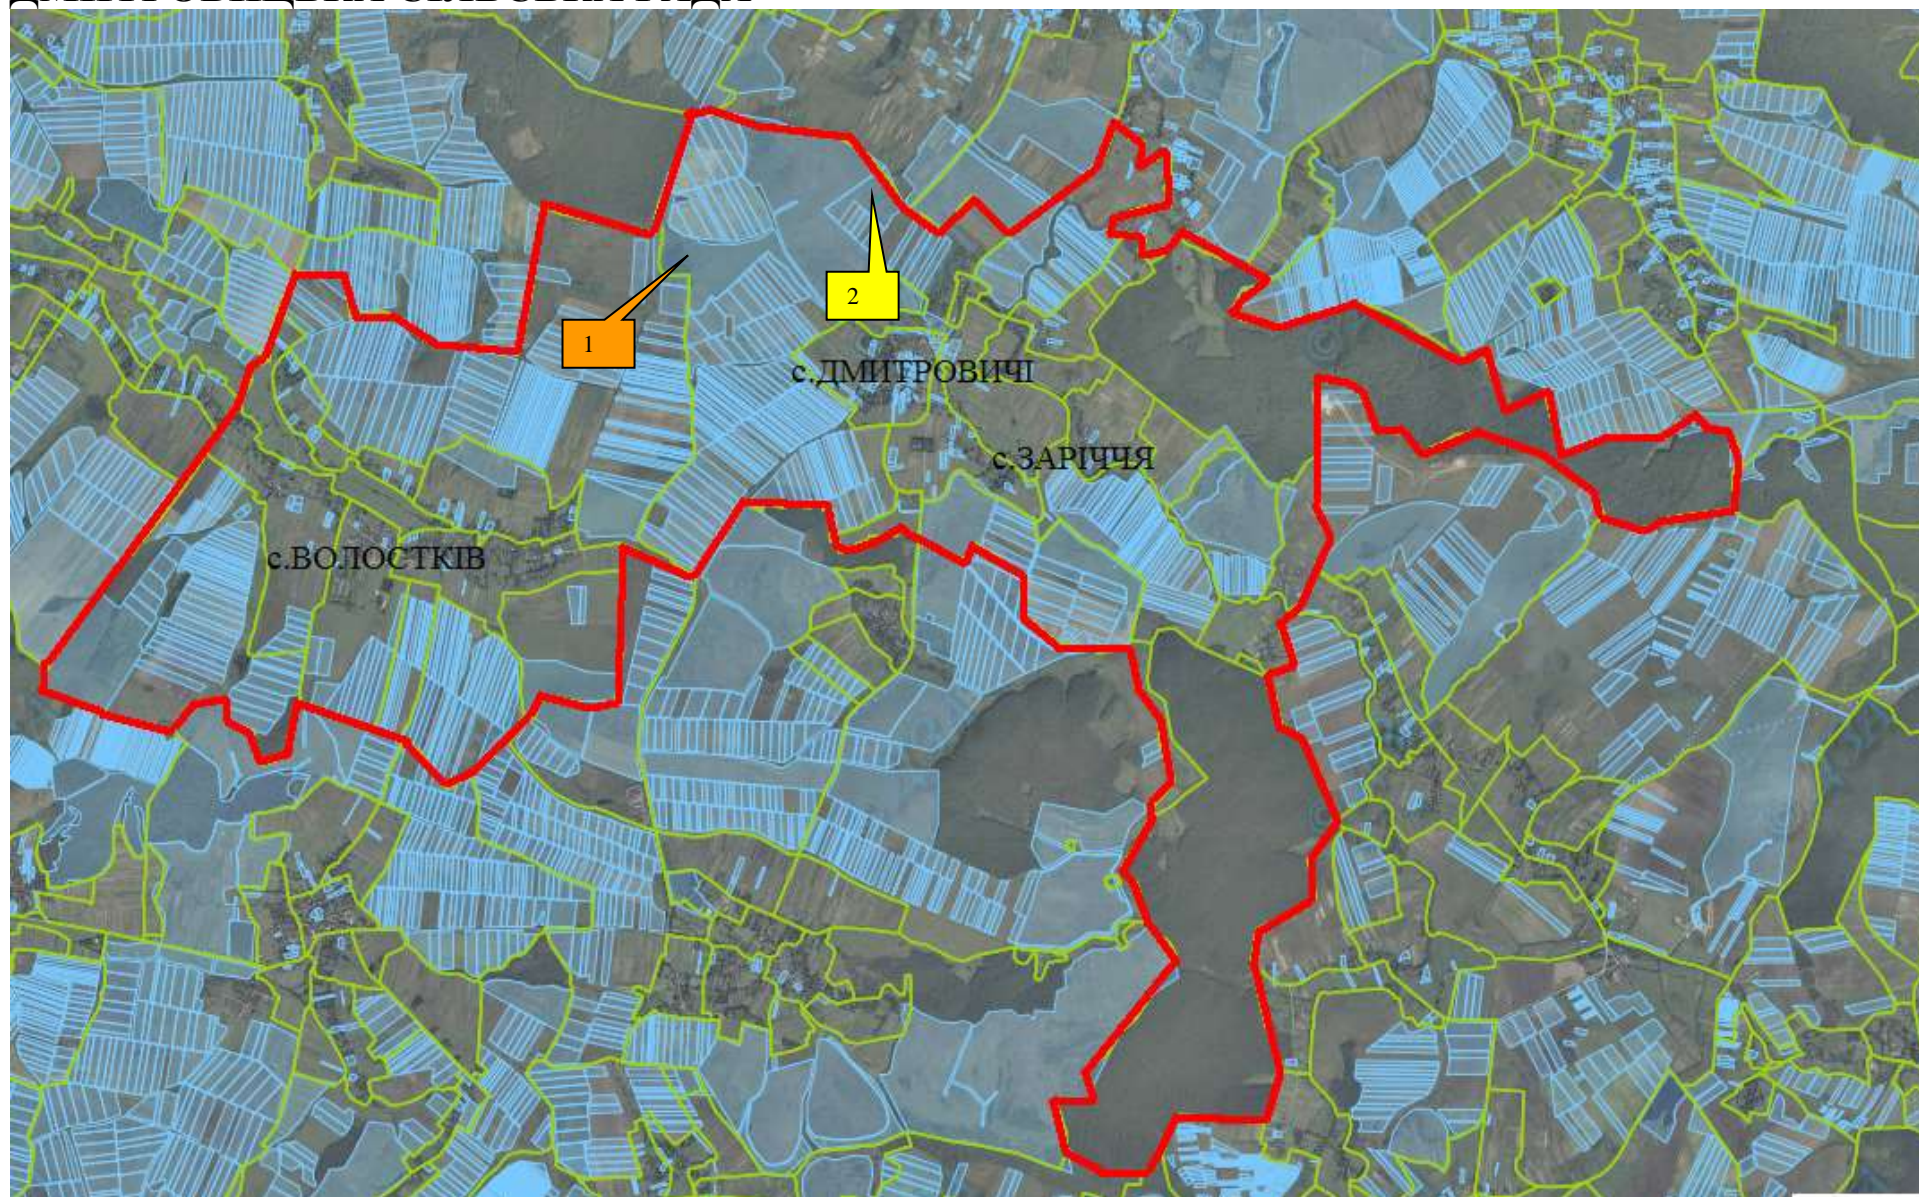

Інформація про земельні ділянки,
 які включено до Переліку земельних ділянок
 сільськогосподарського призначення державної власності (за межами населеного пункту)
 для продажу права оренди на земельних торгах
 на території Дмитровицької сільської ради Мостиського району Львівської області,
 станом на 1 листопада 2018 року

№ за /п	Місце розташування земельної ділянки	Площа, га	Угіддя	Кадастровий номер земельної ділянки (у разі наявності)	Цільове призначення	Примітка	Відстань до автомагістра лі, км	Відстань до залізниці, км
1	2	3	4	5	6	7	8	9
1	Дмитровицька сільська рада (за межами населеного пункту)	31,8143	пасовище	4622482200:06:000:0198	для ведення фермерського господарства	Включено до Переліку	6,7	7,2
2	Дмитровицька сільська рада (за межами населеного пункту)	10,1409	рілля	4622482200:06:000:0196	для ведення фермерського господарства	Включено до Переліку	6,7	7,2
2	ВСЬОГО	41,9552						

МОСТИСЬКИЙ РАЙОН
ДМИТРОВИЦЬКА СІЛЬСЬКА РАДА

МОСТИСЬКИЙ РАЙОН ДМИТРОВИЦЬКА СІЛЬСЬКА РАДА

 Ділянка № 1; площа 31,8143га: пасовище; кадастровий номер 4622482200:06:000:0198

 Ділянка № 2; площа 10,1409га: рілля; кадастровий номер 4622481200:06:000:0196