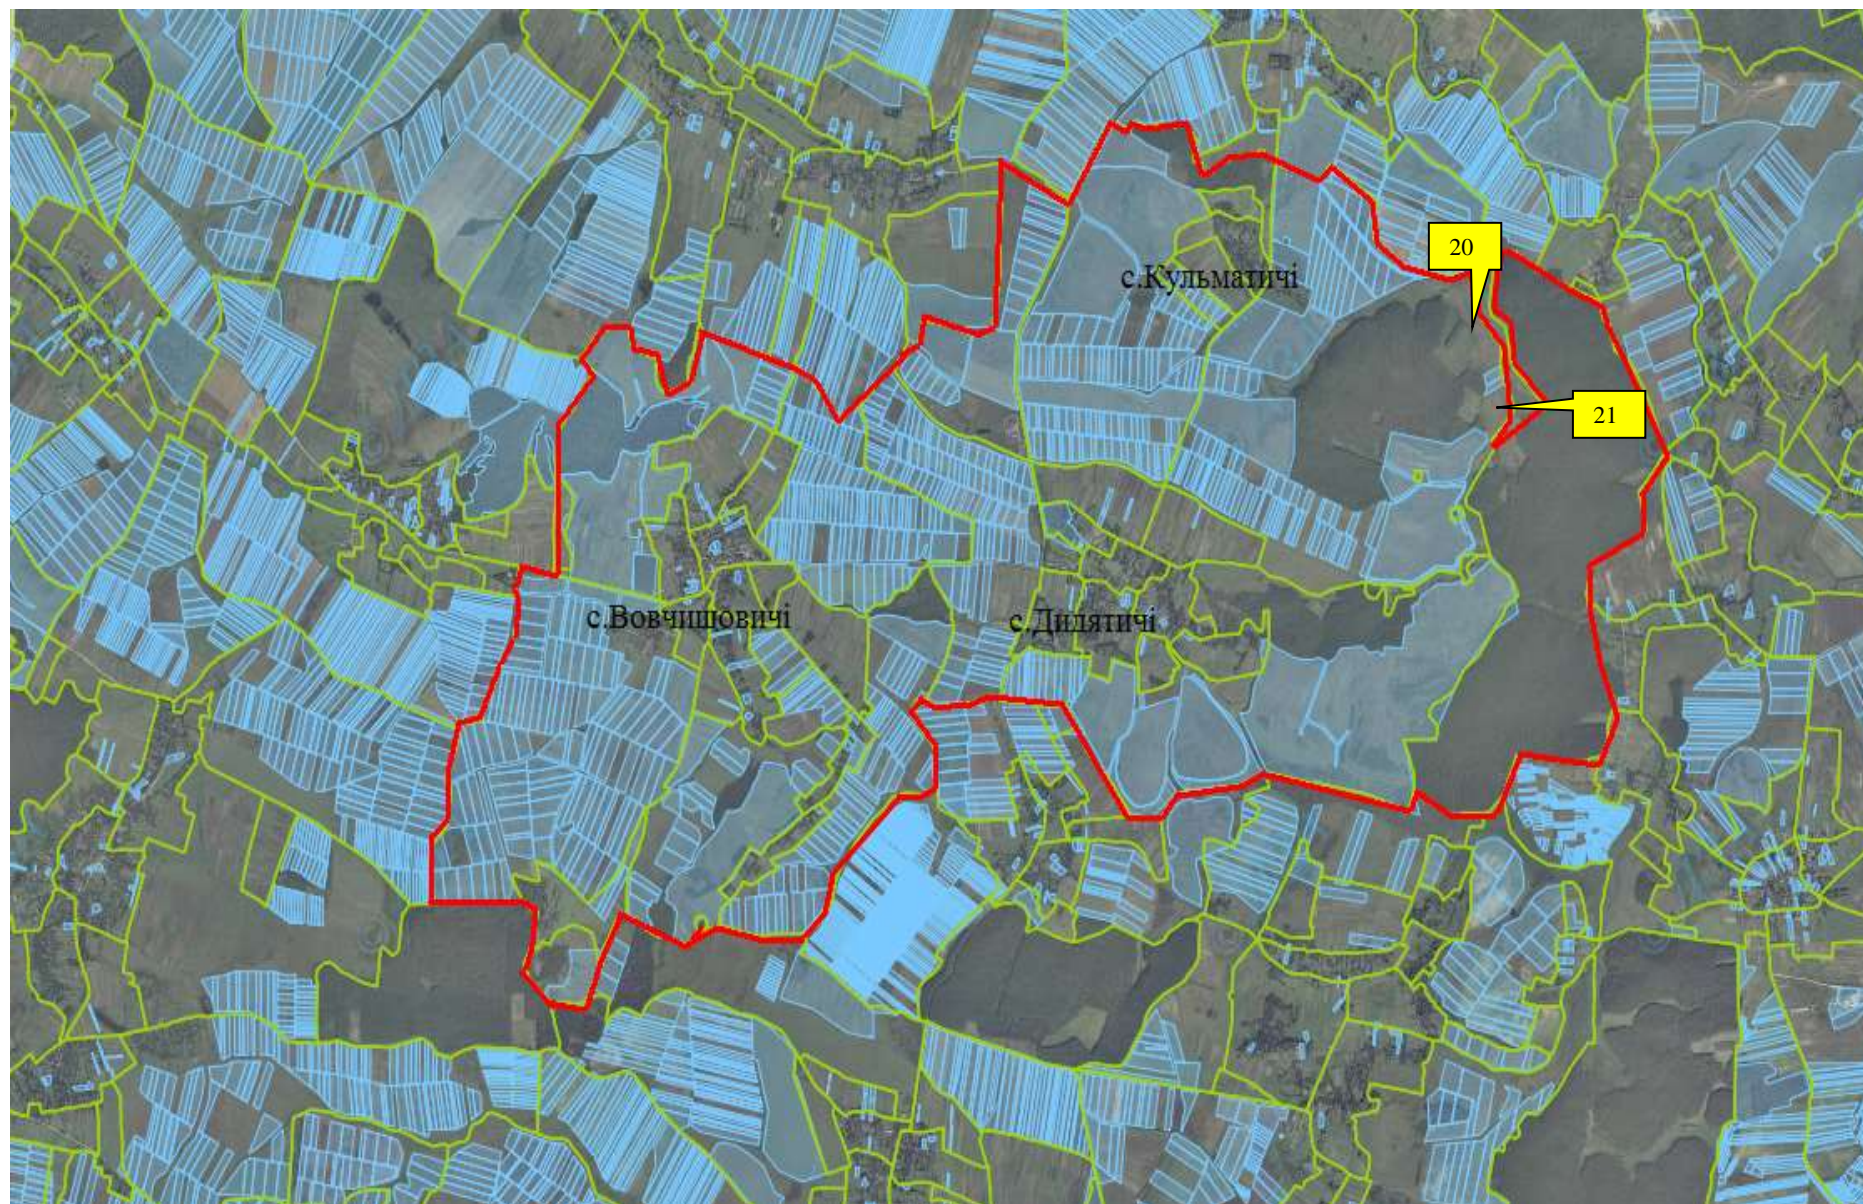

**Інформація про земельні ділянки,**  
 які включено до Переліку земельних ділянок  
 сільськогосподарського призначення державної власності (за межами населеного пункту)  
 для продажу права оренди на земельних торгах  
 на території Дидятицької сільської ради Мостиського району Львівської області,  
 станом на 1 листопада 2018 року

№ за/п	Місце розташування земельної ділянки	Площа, га	Угіддя	Кадастровий номер земельної ділянки (у разі наявності)	Цільове призначення	Примітка	Відстань до автомагістралі, км	Відстань до залізниці, км
1	2	3	4	5	6	7	8	9
1	Дидятицька сільська рада (за межами населеного пункту)	12,0000	рілля	4622482000:19:000	для ведення товарного сільськогосподарського виробництва	Включено до Переліку	8,9	9,2
2	Дидятицька сільська рада (за межами населеного пункту)	5,5000	рілля	4622482000:19:000	для ведення товарного сільськогосподарського виробництва	Включено до Переліку	8,9	9,2
<b>2</b>	<b>ВСЬОГО</b>	<b>17,5000</b>						

**МОСТИСЬКИЙ РАЙОН  
ДИДЯТИЦЬКА СІЛЬСЬКА РАДА**

**МОСТИСЬКИЙ РАЙОН  
ДИДЯТИЦЬКА СІЛЬСЬКА РАДА**

 Ділянка № 20; площа 12,0000га: рілля; кадастровий номер 4622482000:19:000

 Ділянка № 21; площа 5,5000га: рілля; кадастровий номер 4622482000:19:000