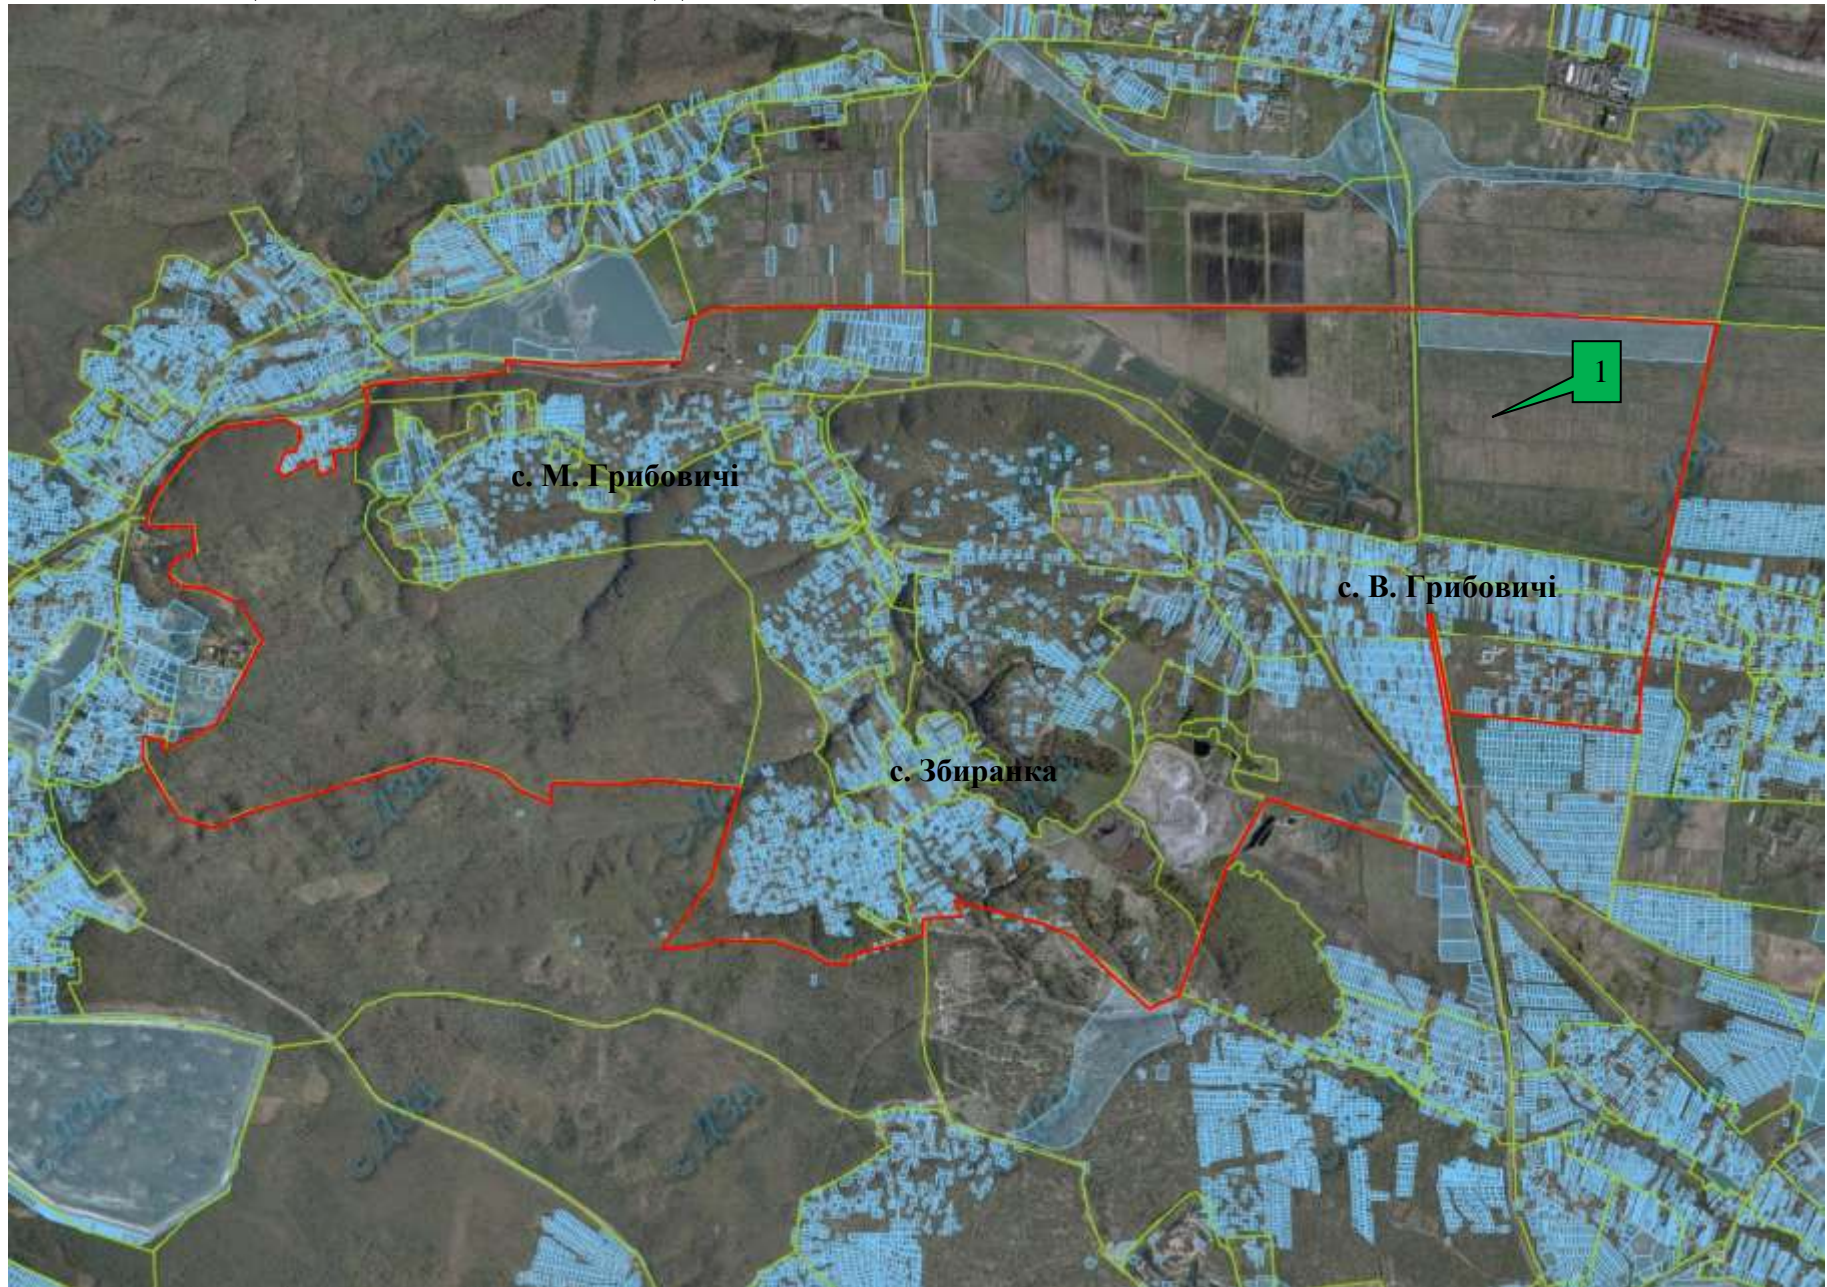

**Інформація про земельні ділянки,
які включено до Переліку земельних ділянок
сільськогосподарського призначення державної власності (за межами населеного пункту)
для продажу права оренди на земельних торгах
на території Грибовицької сільської ради Жовківського району Львівської області,
станом на 1 листопада 2018 року**

№ за/п	Місце розташування земельної ділянки	Площа, га	Угіддя	Кадастровий номер земельної ділянки (у разі наявності)	Цільове призначення	Примітка	Відстань до автомагістралі	Відстань до залізниці
1	2	3	4	5	6	7	8	9
1	Грибовицька сільська рада (за межами населеного пункту)	27,9000	сіножаті	4622782300:13:000	для ведення товарного сільськогосподарського виробництва	Включено до Переліку	дотична до Львів - Рава-Руська	до залізниці - 2 км

**ЖОВКІВСЬКИЙ РАЙОН
ГРИБОВИЦЬКА СІЛЬСЬКА РАДА**

■ Ділянка №1 площа – 27,9 га, угіддя – сіножаті, кадастровий номер 4622782300:13:000

**ЖОВКІВСЬКИЙ РАЙОН
ГРИБОВИЦЬКА СІЛЬСЬКА РАДА**

■ Ділянка №1 площа – 27,9 га, угіддя – сіножаті, кадастровий номер 4622782300:13:000