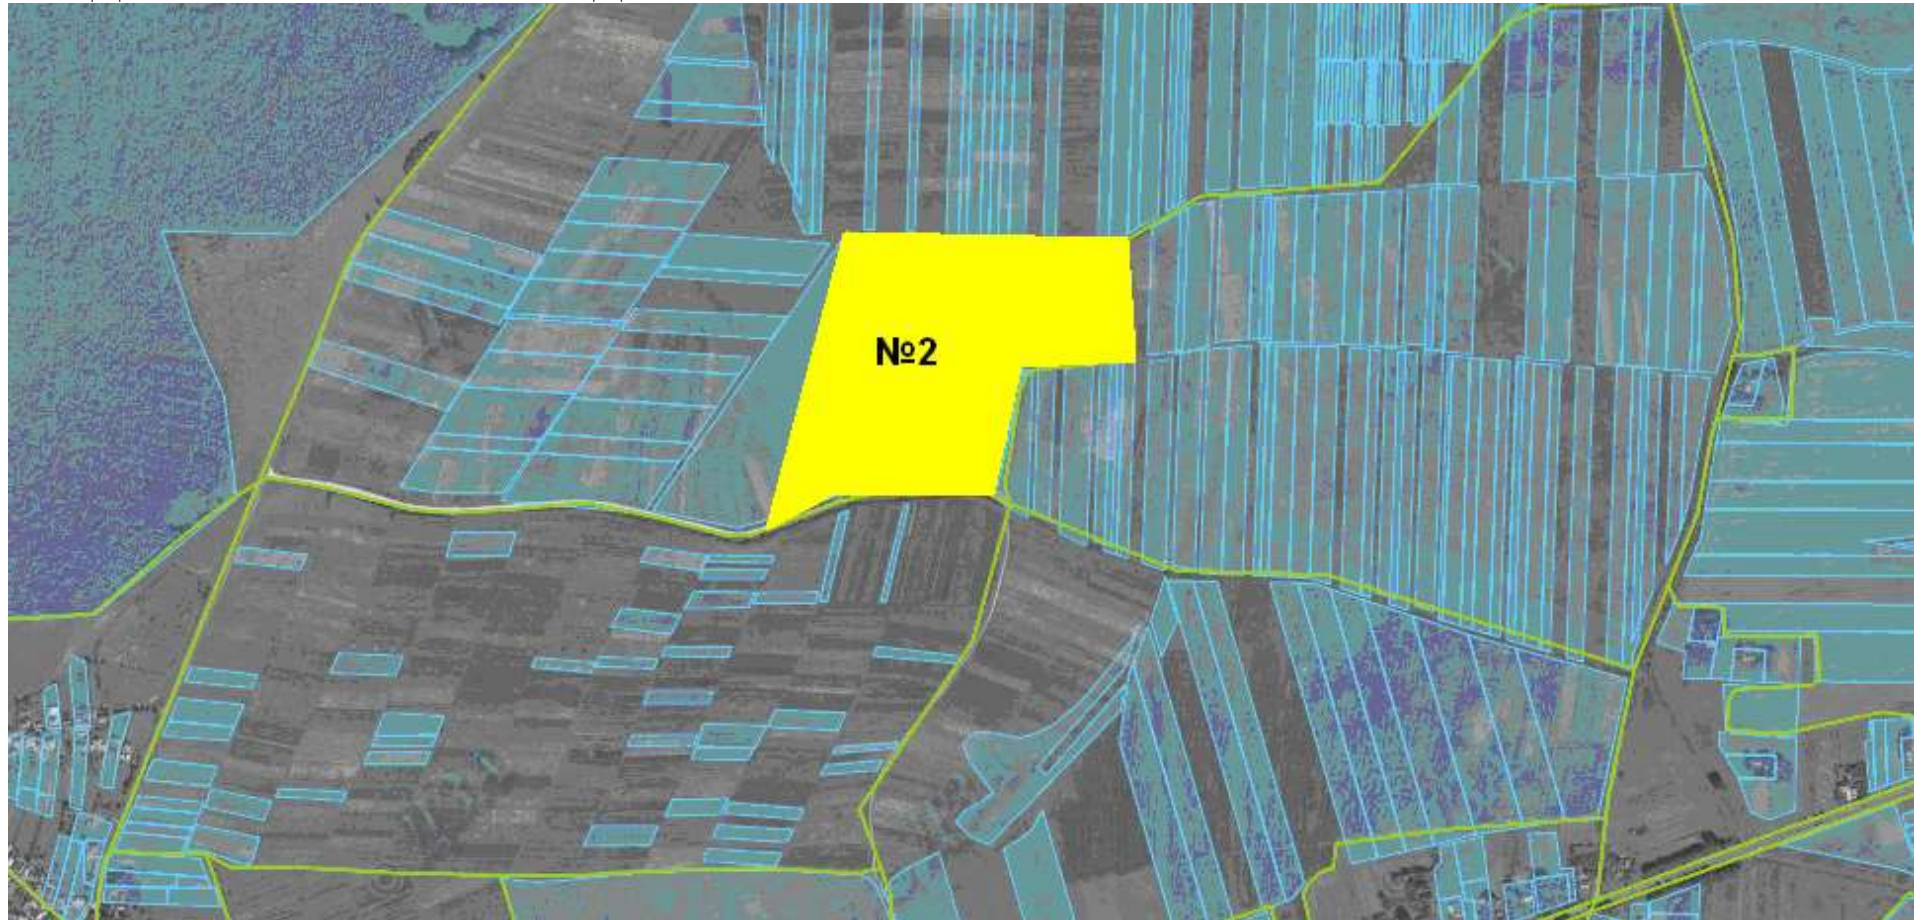

**ГОРОДОЦЬКИЙ РАЙОН
ГРАДІВСЬКА СІЛЬСЬКА РАДА**

Ділянка №2   площа – 11,0000 га   угіддя – рілля,   кадастровий номер 4620982200:09:000