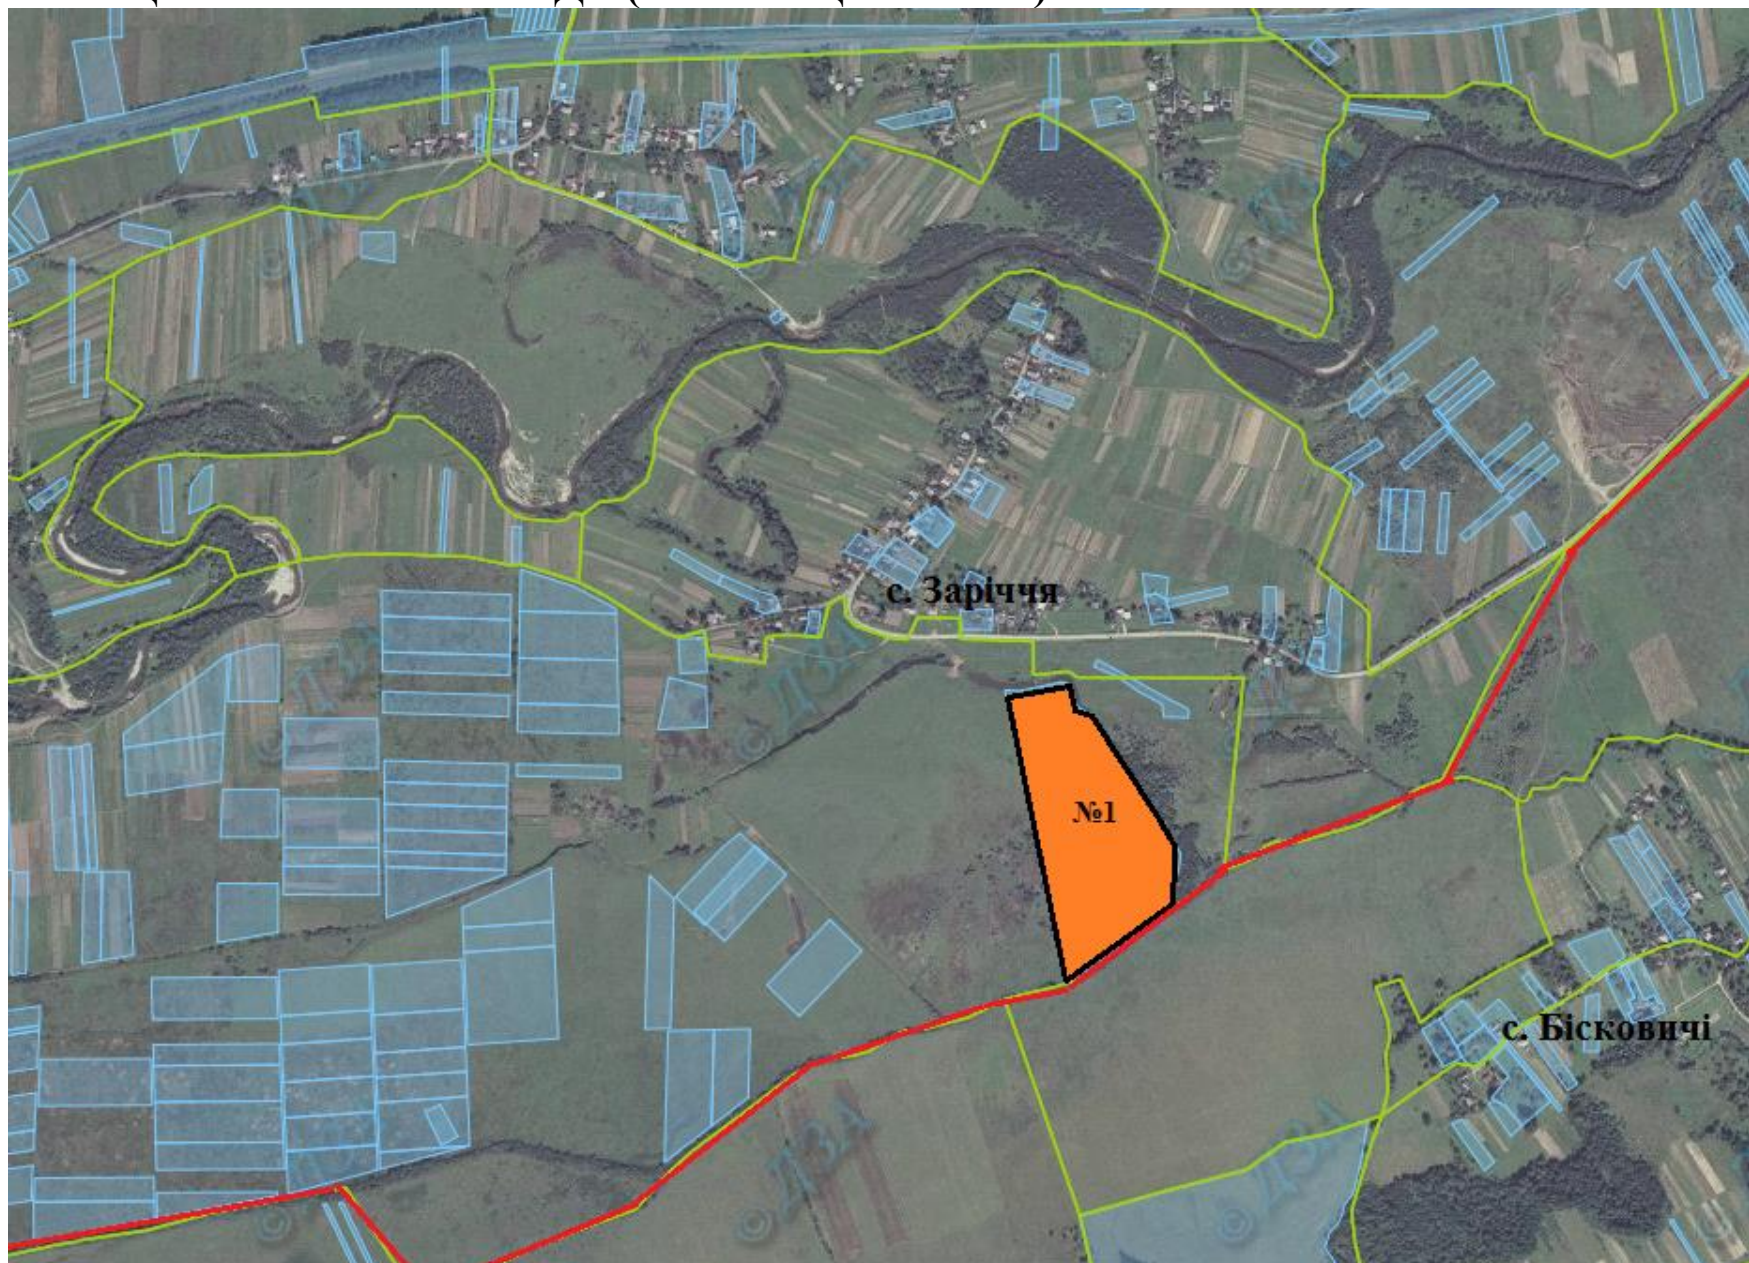

Інформація про земельні ділянки,
які включено до Переліку земельних ділянок
сільськогосподарського призначення державної власності (за межами населеного пункту)
для продажу права оренди на земельних торгах
на території Воютицької сільської ради (Воютицької ОТГ) Самбірського району Львівської області,
станом на 1 листопада 2018 року

Контактна особа: Сільський голова Яремко Михайло Михайлович
тел.: 0687717787

№ за/п	Місце розташування земельної ділянки	Площа, га	Угіддя	Кадастровий номер земельної ділянки (у разі наявності)	Цільове призначення	Примітка	Відстань до автомагістралі	Відстань до залізниці
1	2	3	4	5	6	7	8	9
1	Воютицька сільська рада Воютицька ОТГ) (за межами населеного пункту)	7,3102	пасовище	4624282200:08:000:0324	Для ведення товарного сільськогосподарського виробництва	Включено до Переліку	до автомагістралі Львів-Ужгород 4,7 км	до залізниці 1,0 км

САМБІРСЬКИЙ РАЙОН
ВОЮТИЦЬКА СІЛЬСЬКА РАДА (ВОЮТИЦЬКА ОТГ)

САМБІРСЬКИЙ РАЙОН
ВОЮТИЦЬКА СІЛЬСЬКА РАДА (ВОЮТИЦЬКА ОТГ)

■ Ділянка №1 площа – 7,3102 га, угіддя – пасовище, кадастровий номер 4624282200:08:000:0324