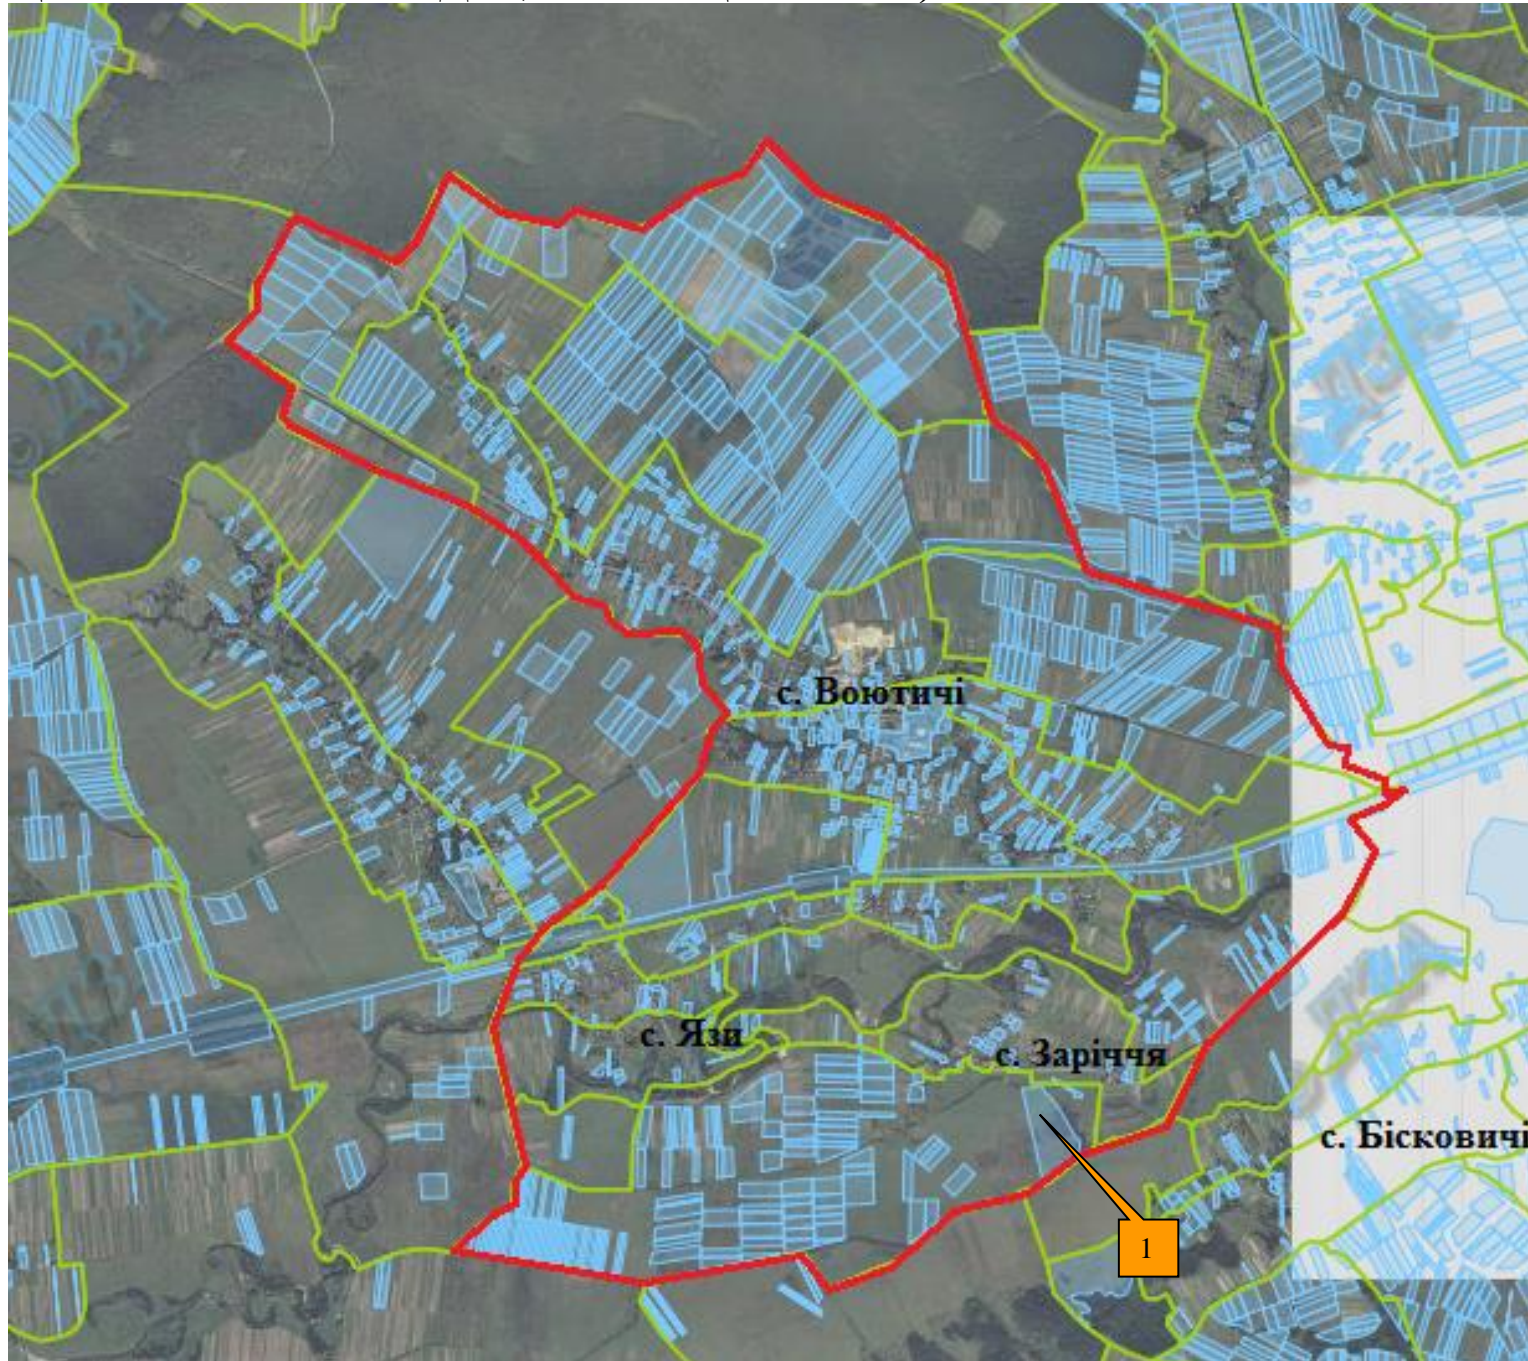

Інформація про земельні ділянки,
які включено до Переліку земельних ділянок
сільськогосподарського призначення державної власності (за межами населеного пункту)
для продажу права оренди на земельних торгах
на території Воютицької сільської ради (Воютицької ОТГ) Самбірського району Львівської області,
станом на 1 листопада 2018 року

Контактна особа: Сільський голова Яремко Михайло Михайлович
тел.: 0687717787

№ за/п	Місце розташування земельної ділянки	Площа, га	Угіддя	Кадастровий номер земельної ділянки (у разі наявності)	Цільове призначення	Примітка	Відстань до автомагістралі	Відстань до залізниці
1	2	3	4	5	6	7	8	9
1	Воютицька сільська рада Воютицька ОТГ) (за межами населеного пункту)	7,3102	пасовище	4624282200:08:000:0324	Для ведення товарного сільськогосподарського виробництва	Включено до Переліку	до автомагістралі Львів-Ужгород 4,7 км	до залізниці 1,0 км

САМБІРСЬКИЙ РАЙОН
ВОЮТИЦЬКА СІЛЬСЬКА РАДА (ВОЮТИЦЬКА ОТГ)

САМБІРСЬКИЙ РАЙОН
ВОЮТИЦЬКА СІЛЬСЬКА РАДА (ВОЮТИЦЬКА ОТГ)

■ Ділянка №1 площа – 7,3102 га, угіддя – пасовище, кадастровий номер 4624282200:08:000:0324