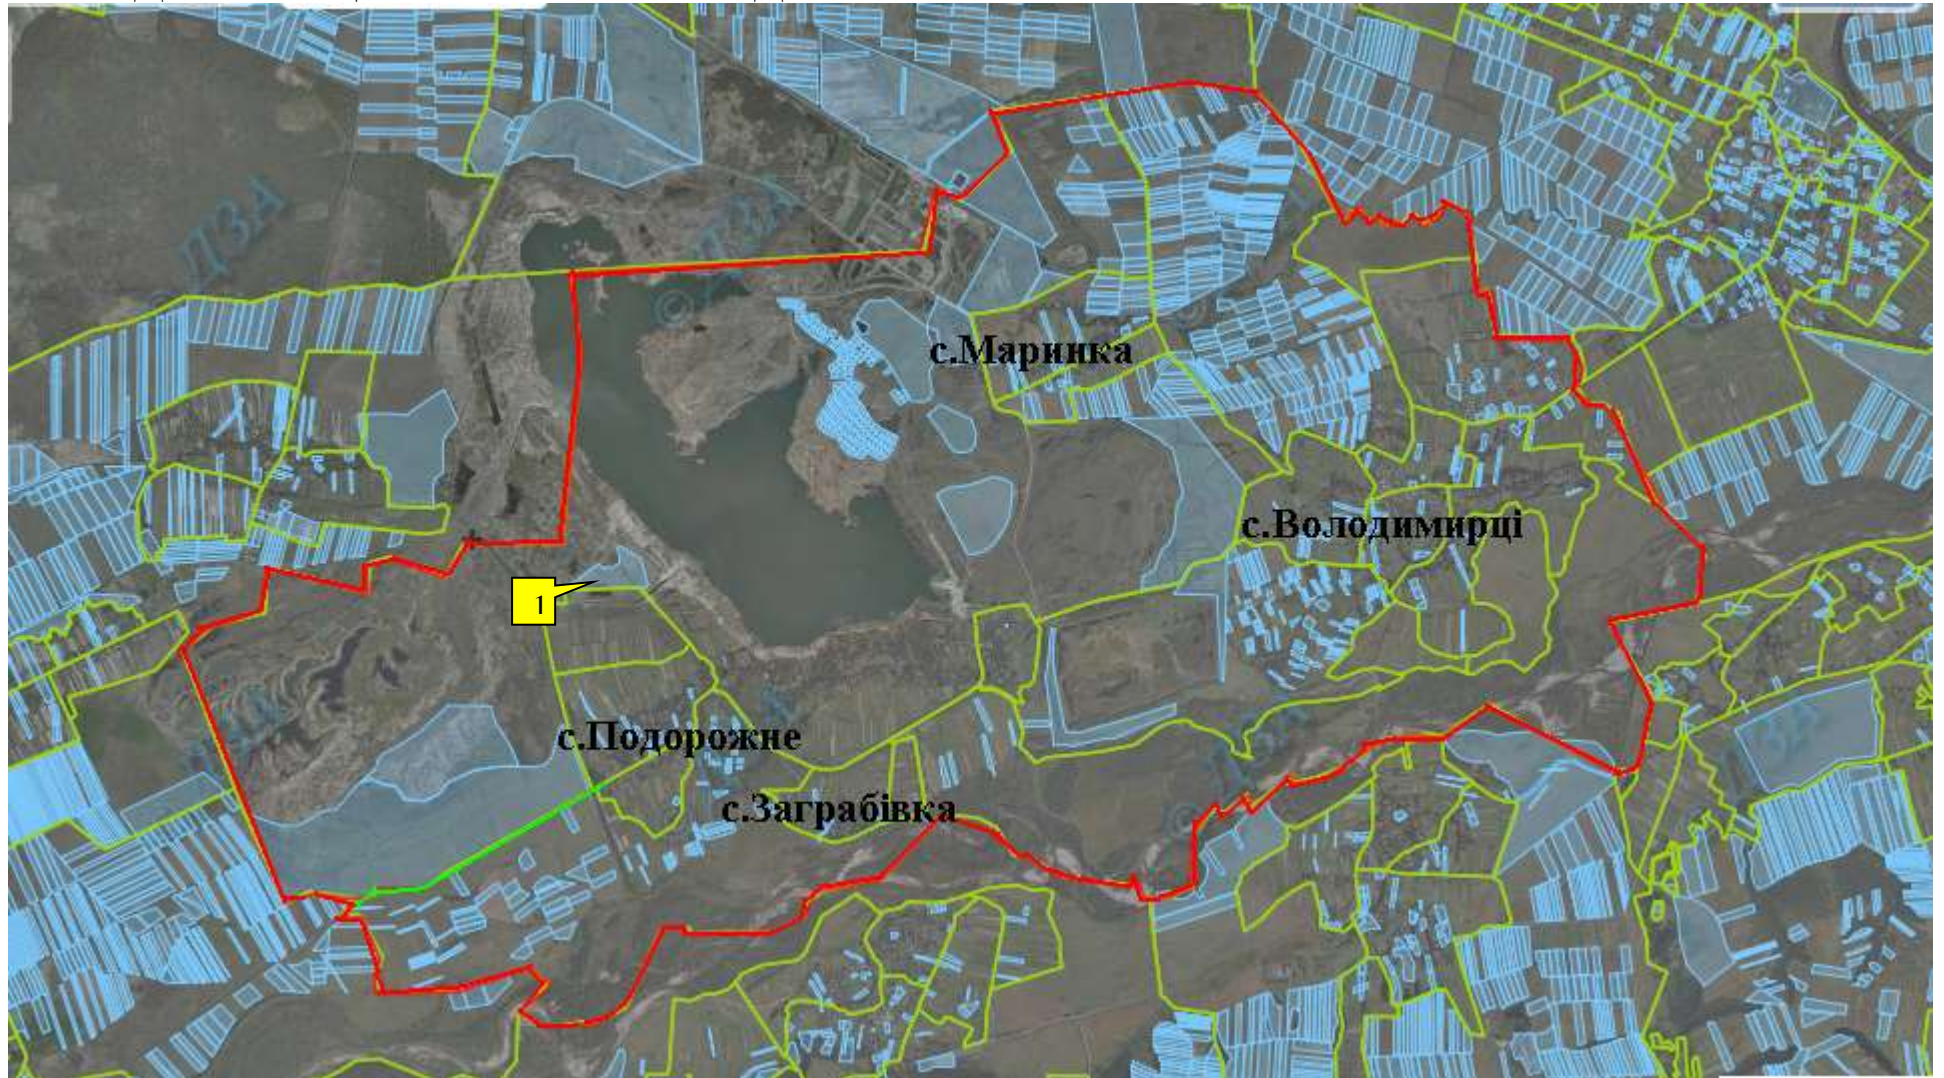

**Інформація про земельні ділянки,  
які включено до Переліку земельних ділянок  
сільськогосподарського призначення державної власності (за межами населеного пункту)  
для продажу права оренди на земельних торгах  
на території Володимирецької сільської ради Жидачівського району Львівської області, станом на 1  
листопада 2018 року**

**Контактна особа: Сільський голова Ємець Володимир Іванович тел. (03239)7-56-42**

<b>№ за/п</b>	<b>Місце розташування земельної ділянки</b>	<b>Площа, га</b>	<b>Угіддя</b>	<b>Кадастровий номер земельної ділянки (у разі наявності)</b>	<b>Відстань до автомагістралі</b>	<b>Відстань до залізниці</b>
1	2	3	4	5	8	9
1	Володимирецька сільська рада (за межами населеного пункту)	7,0000	пасовища	4621587800:01:000:0002	3 км	35 км

**ЖИДАЧІВСЬКИЙ РАЙОН**  
**ВОЛОДИМИРЕЦЬКА СІЛЬСЬКА РАДА**

**ЖИДАЧІВСЬКИЙ РАЙОН**  
**ВОЛОДИМИРЕЦЬКА СІЛЬСЬКА РАДА**

 Ділянка №1 площа – 7,0000 га, угіддя – пасовище, кадастровий номер 4621587800:01:000:0002