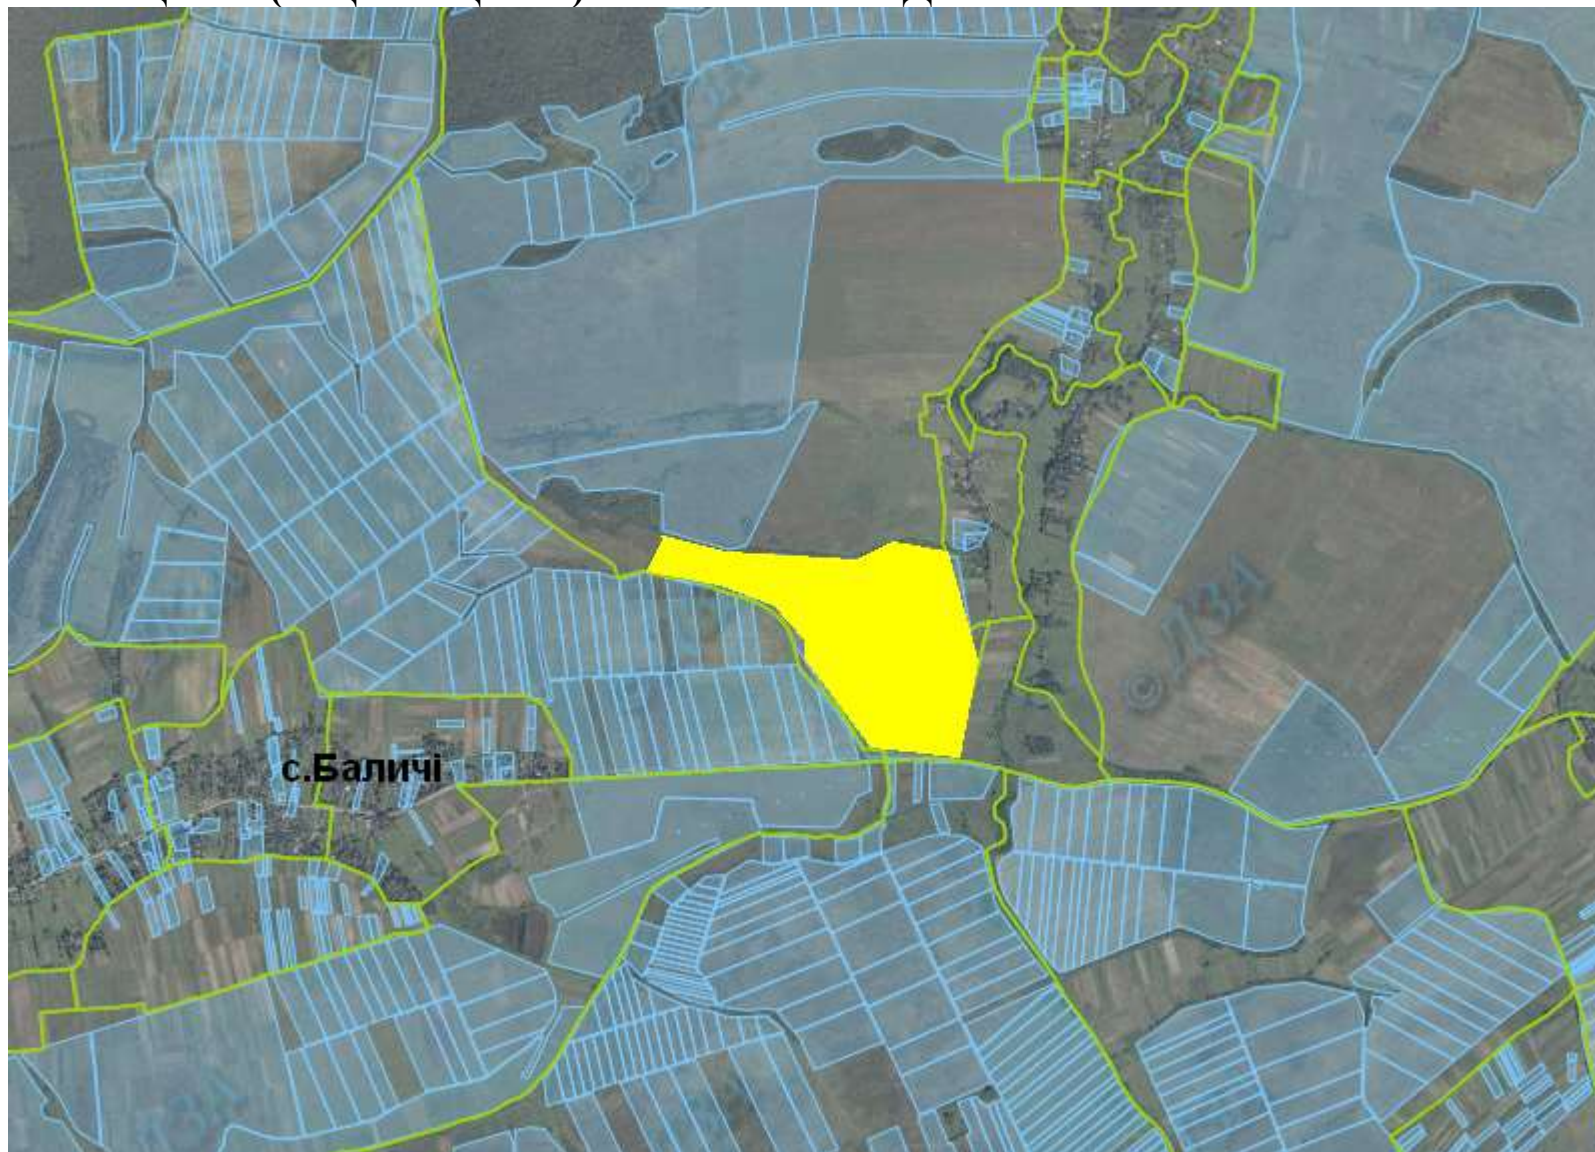

**Інформація про земельні ділянки,  
які включено до Переліку земельних ділянок  
сільськогосподарського призначення державної власності (за межами населеного пункту) для продажу права оренди  
на земельних торгах  
на території Волицької сільської ради Мостиського району Львівської області,  
станом на 1 листопада 2018 року**

№ за/п	Місце розташування земельної ділянки	Площа, га	Угіддя	Кадастровий номер земельної ділянки (у разі наявності)	Цільове призначення	Примітка	Відстань до автомагістралі, км	Відстань до залізниці, км
1	2	3	4	5	6	7	8	9
1	Волицька сільська рада (за межами населеного пункту)	34,2735	рілля	4622487200:05:000:0032	для ведення товарного сільськогосподарського виробництва	Включено до Переліку	3,50	4

**МОСТИСЬКИЙ РАЙОН**  
**ВОЛИЦЬКА (ТЩЕНЕЦЬКА) СІЛЬСЬКА РАДА**

**МОСТИСЬКИЙ РАЙОН  
ВОЛИЦЬКА (ТЩЕНЕЦЬКА) СІЛЬСЬКА РАДА**

 Ділянка № 17; площа 34,2735га: рілля; кадастровий номер 4622487200:05:000:0032