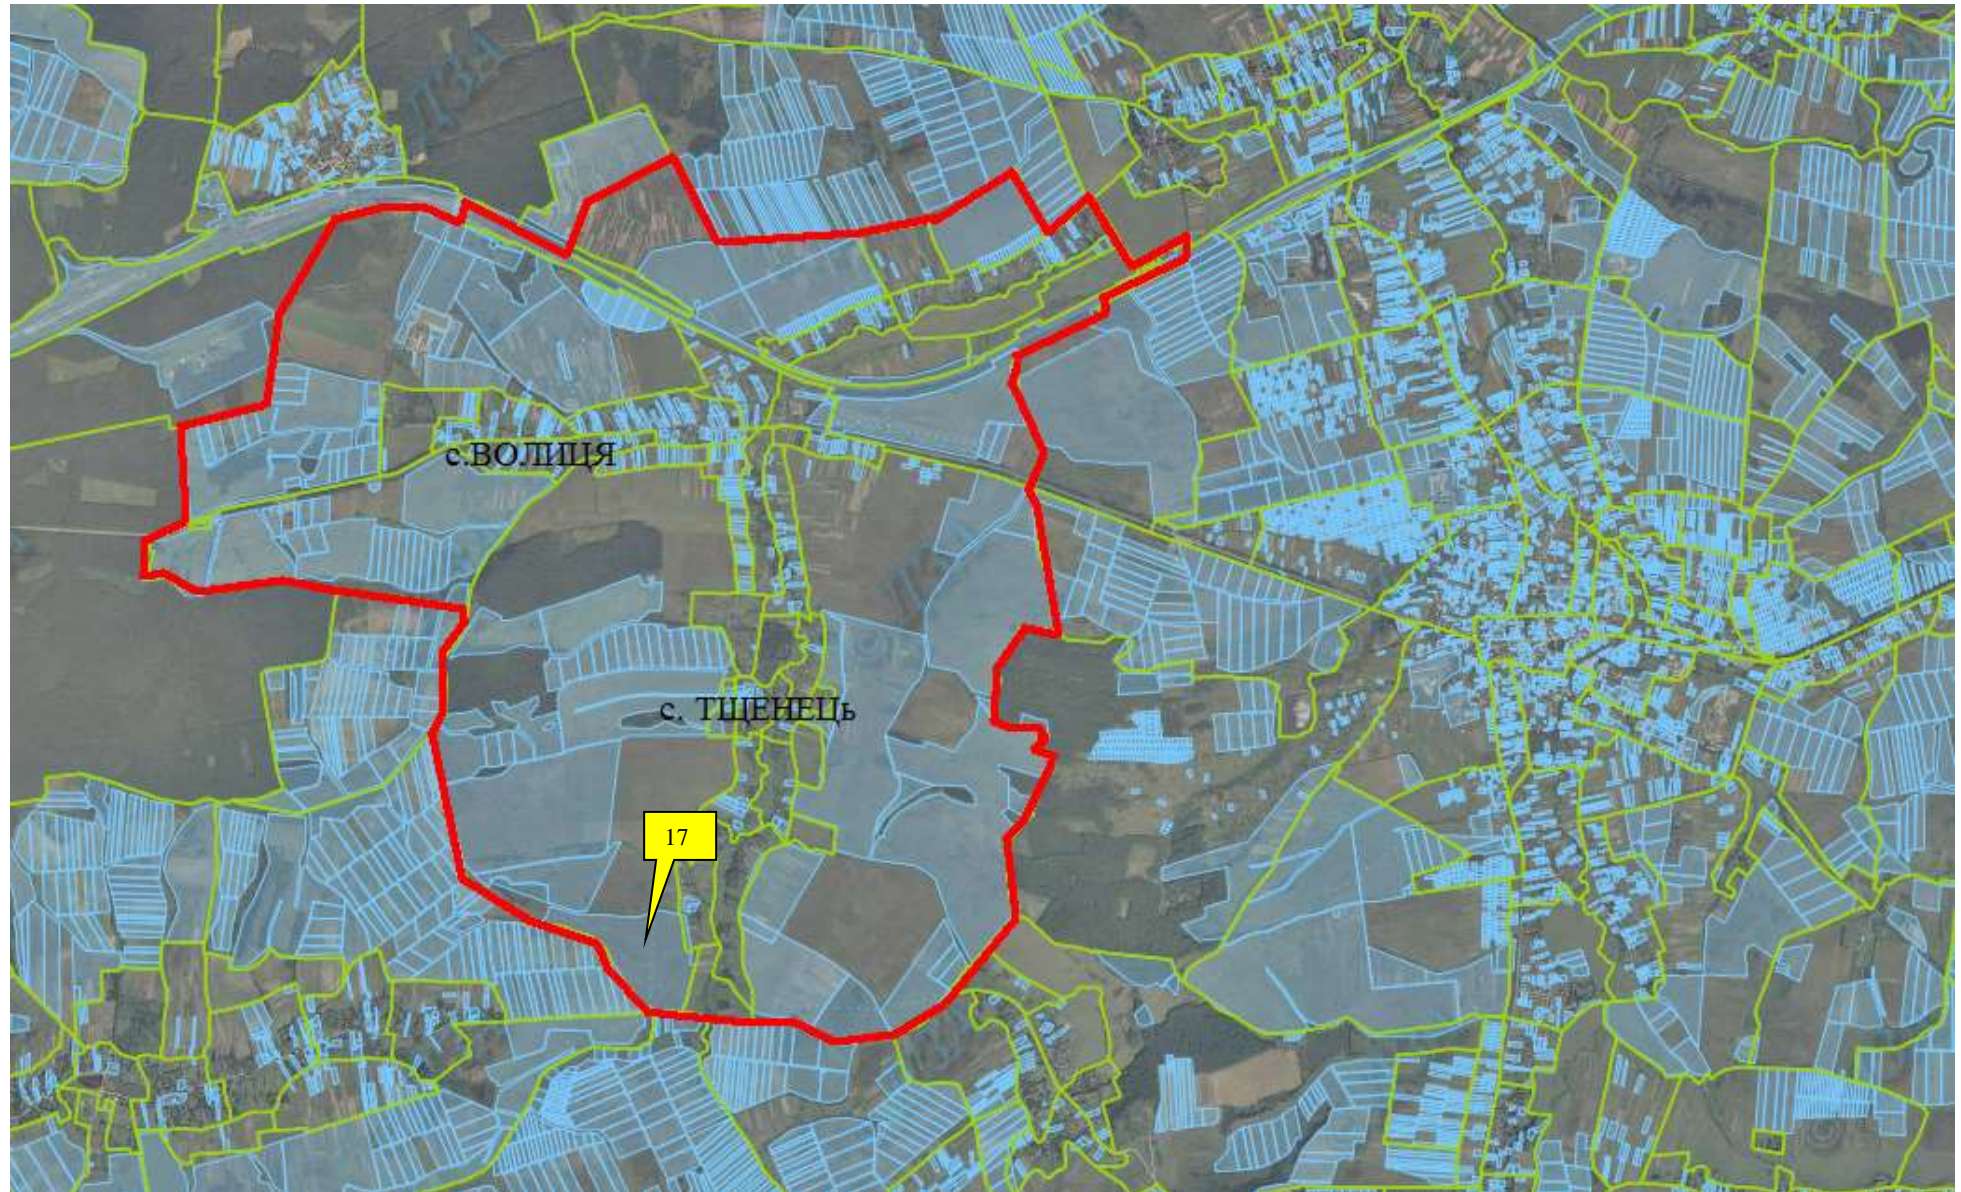

**Інформація про земельні ділянки,  
які включено до Переліку земельних ділянок  
сільськогосподарського призначення державної власності (за межами населеного пункту) для продажу права оренди  
на земельних торгах  
на території Волицької сільської ради Мостиського району Львівської області,  
станом на 1 листопада 2018 року**

№ за/п	Місце розташування земельної ділянки	Площа, га	Угіддя	Кадастровий номер земельної ділянки (у разі наявності)	Цільове призначення	Примітка	Відстань до автомагістралі, км	Відстань до залізниці, км
1	2	3	4	5	6	7	8	9
1	Волицька сільська рада (за межами населеного пункту)	34,2735	рілля	4622487200:05:000:0032	для ведення товарного сільськогосподарського виробництва	Включено до Переліку	3,50	4

**МОСТИСЬКИЙ РАЙОН**  
**ВОЛИЦЬКА (ТЩЕНЕЦЬКА) СІЛЬСЬКА РАДА**

**МОСТИСЬКИЙ РАЙОН  
ВОЛИЦЬКА (ТЩЕНЕЦЬКА) СІЛЬСЬКА РАДА**

 Ділянка № 17; площа 34,2735га: рілля; кадастровий номер 4622487200:05:000:0032