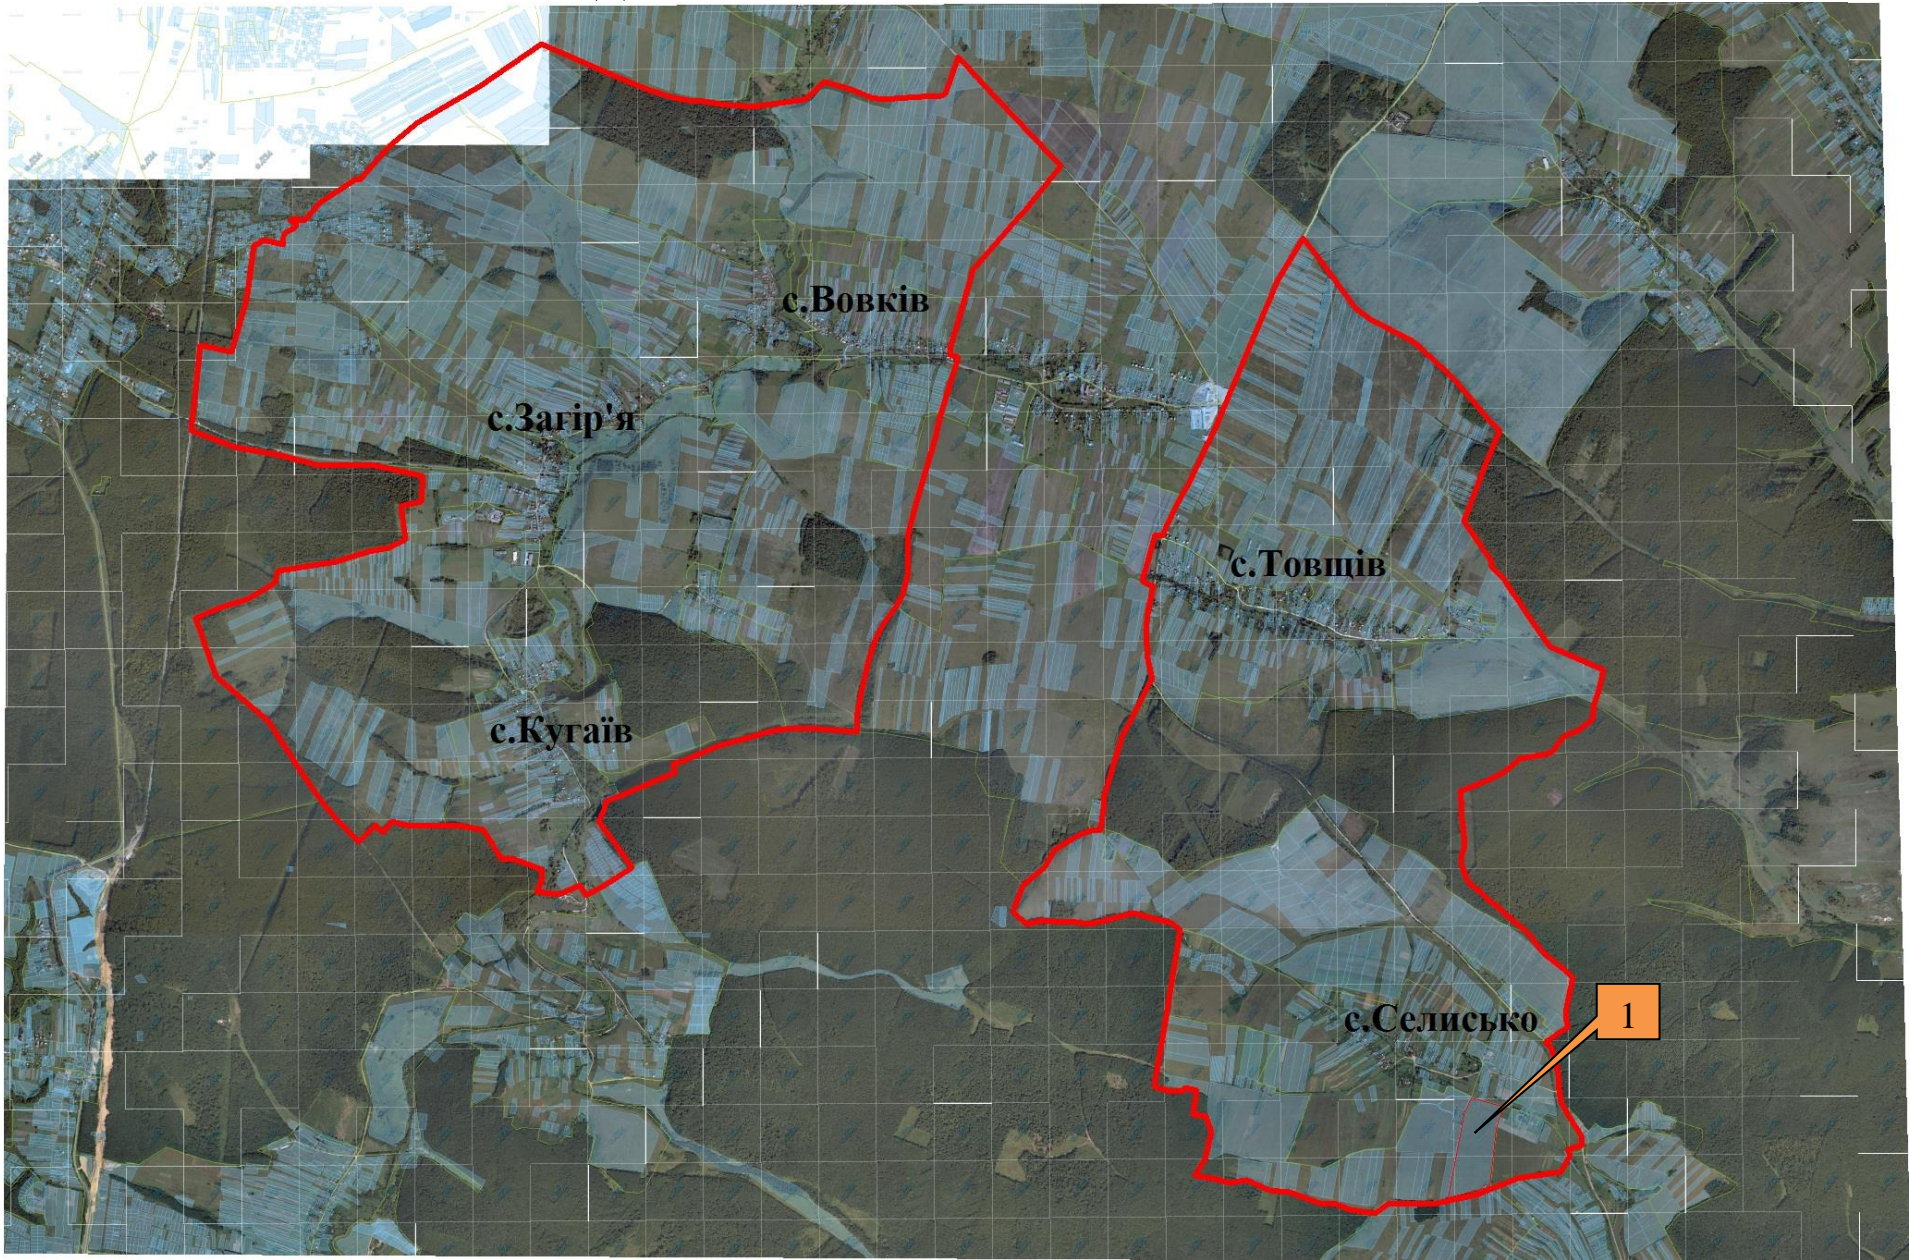

**Інформація про земельні ділянки,
які включено до Переліку земельних ділянок
сільськогосподарського призначення державної власності (за межами населеного пункту)
для продажу права оренди на земельних торгах
на території Вовківської сільської ради Пустомитівського району Львівської області,
станом на 1 листопада 2018 року**

**Контактна особа: Сільський голова Ільницький Василь Ярославович
тел. (0230)2-20-41**

№ за/п	Місце розташування земельної ділянки	Площа, га	Угіддя	Кадастровий номер земельної ділянки (у разі наявності)	Цільове призначення	Примітка	Відстань до автомагістралі	Відстань до залізниці
1	2	3	4	5	6	7	8	9
1	Пустомитівський район Вовківська сільська рада	15,8211	пасовище	4623681800:16:000:0139	Для ведення товарного сільськогосподарського призначення	Включено до Переліку	до автомагістралі КиївЧоп - 12 км	до залізниці 13 км

**ПУСТОМИТІВСЬКИЙ РАЙОН
ВОVKІВСЬКА СІЛЬСЬКА РАДА**

**ПУСТОМИТІВСЬКИЙ РАЙОН
ВОVKІВСЬКА СІЛЬСЬКА РАДА**

■ Ділянка №1 площа – 15,8211 га, угіддя – пасовище, кадастровий номер 4623681800:16:000:0139