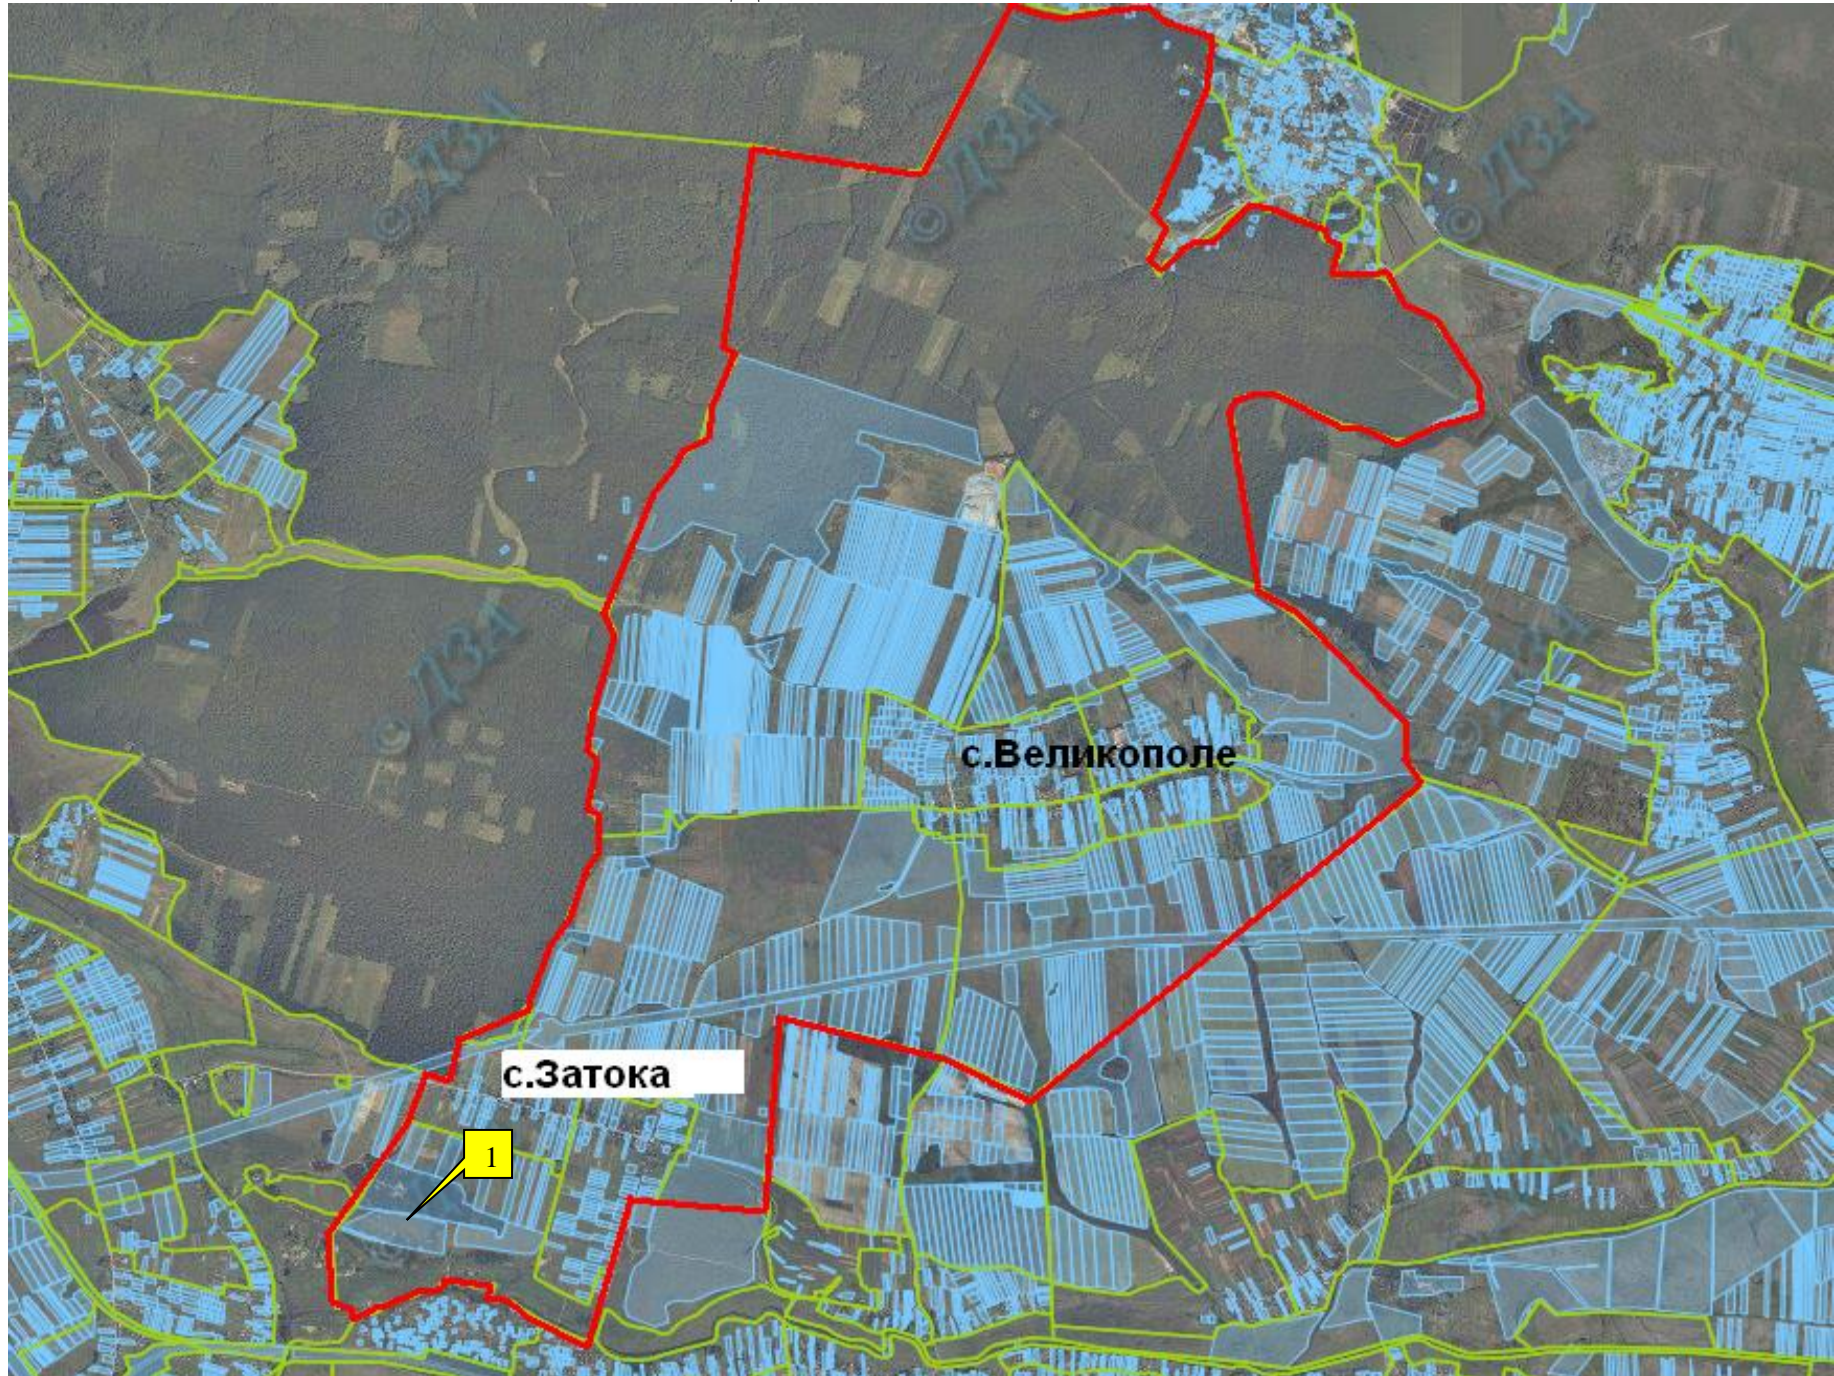

Інформація про земельні ділянки,
які включено до Переліку земельних ділянок
сільськогосподарського призначення державної власності (за межами населеного пункту)
для продажу права оренди на земельних торгах
на території Великопільської сільської ради Яворівського району Львівської області,
станом на 1 листопада 2018 року

| № за/п | Місце розташування земельної ділянки | Площа, га | Угіддя | Кадастровий номер земельної ділянки (у разі наявності) | Цільове призначення | Примітка | Відстань до автомагістралі | Відстань до залізниці |
|--------|--|-----------|--------|--|--|----------------------|----------------------------|-----------------------|
| 1 | 2 | 3 | 4 | 5 | 6 | 7 | 8 | 9 |
| 1 | Великопільська сільська рада (за межами населеного пункту) | 6,6707 | рілля | 4625881600:02:000:0304 | для ведення товарного сільськогосподарського виробництва | Включено до Переліку | 1,5км | 1,5км |

ЯВОРІВСЬКИЙ РАЙОН
ВЕЛИКОПІЛЬСЬКА СІЛЬСЬКА РАДА

**ЯВОРІВСЬКИЙ РАЙОН
ВЕЛИКОПІЛЬСЬКА СІЛЬСЬКА РАДА**

■ Ділянка №1 площа – **6,6707га**, угіддя – **рілля**, кадастровий номер **4625881600:02:000:0304**