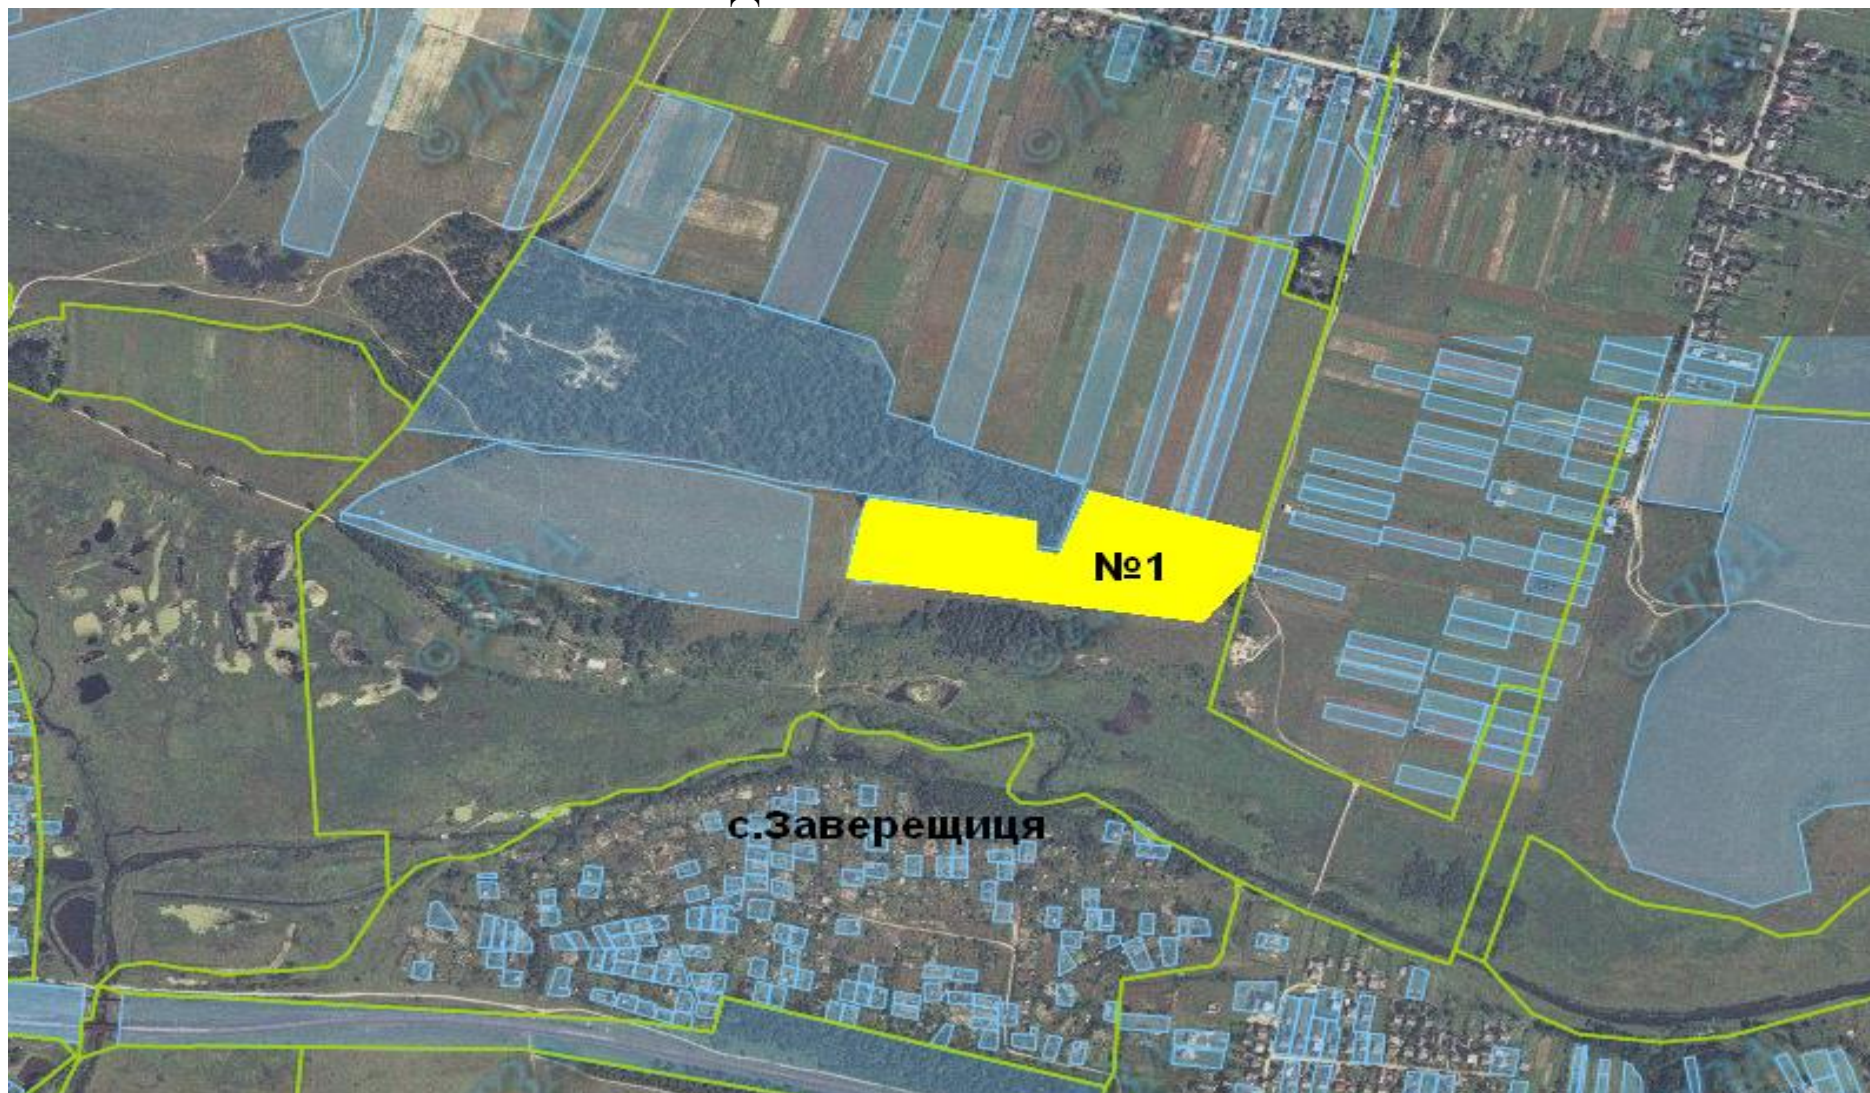

Інформація про земельні ділянки,
які включено до Переліку земельних ділянок
сільськогосподарського призначення державної власності (за межами населеного пункту)
для продажу права оренди на земельних торгах
на території Великопільської сільської ради Яворівського району Львівської області,
станом на 1 листопада 2018 року

| № за/п | Місце розташування земельної ділянки | Площа, га | Угіддя | Кадастровий номер земельної ділянки (у разі наявності) | Цільове призначення | Примітка | Відстань до автомагістралі | Відстань до залізниці |
|--------|--|-----------|--------|--|--|----------------------|----------------------------|-----------------------|
| 1 | 2 | 3 | 4 | 5 | 6 | 7 | 8 | 9 |
| 1 | Великопільська сільська рада (за межами населеного пункту) | 6,6707 | рілля | 4625881600:02:000:0304 | для ведення товарного сільськогосподарського виробництва | Включено до Переліку | 1,5км | 1,5км |

ЯВОРІВСЬКИЙ РАЙОН
ВЕЛИКОПІЛЬСЬКА СІЛЬСЬКА РАДА

**ЯВОРІВСЬКИЙ РАЙОН
ВЕЛИКОПІЛЬСЬКА СІЛЬСЬКА РАДА**

■ Ділянка №1 площа – **6,6707га**, угіддя – **рілля**, кадастровий номер **4625881600:02:000:0304**