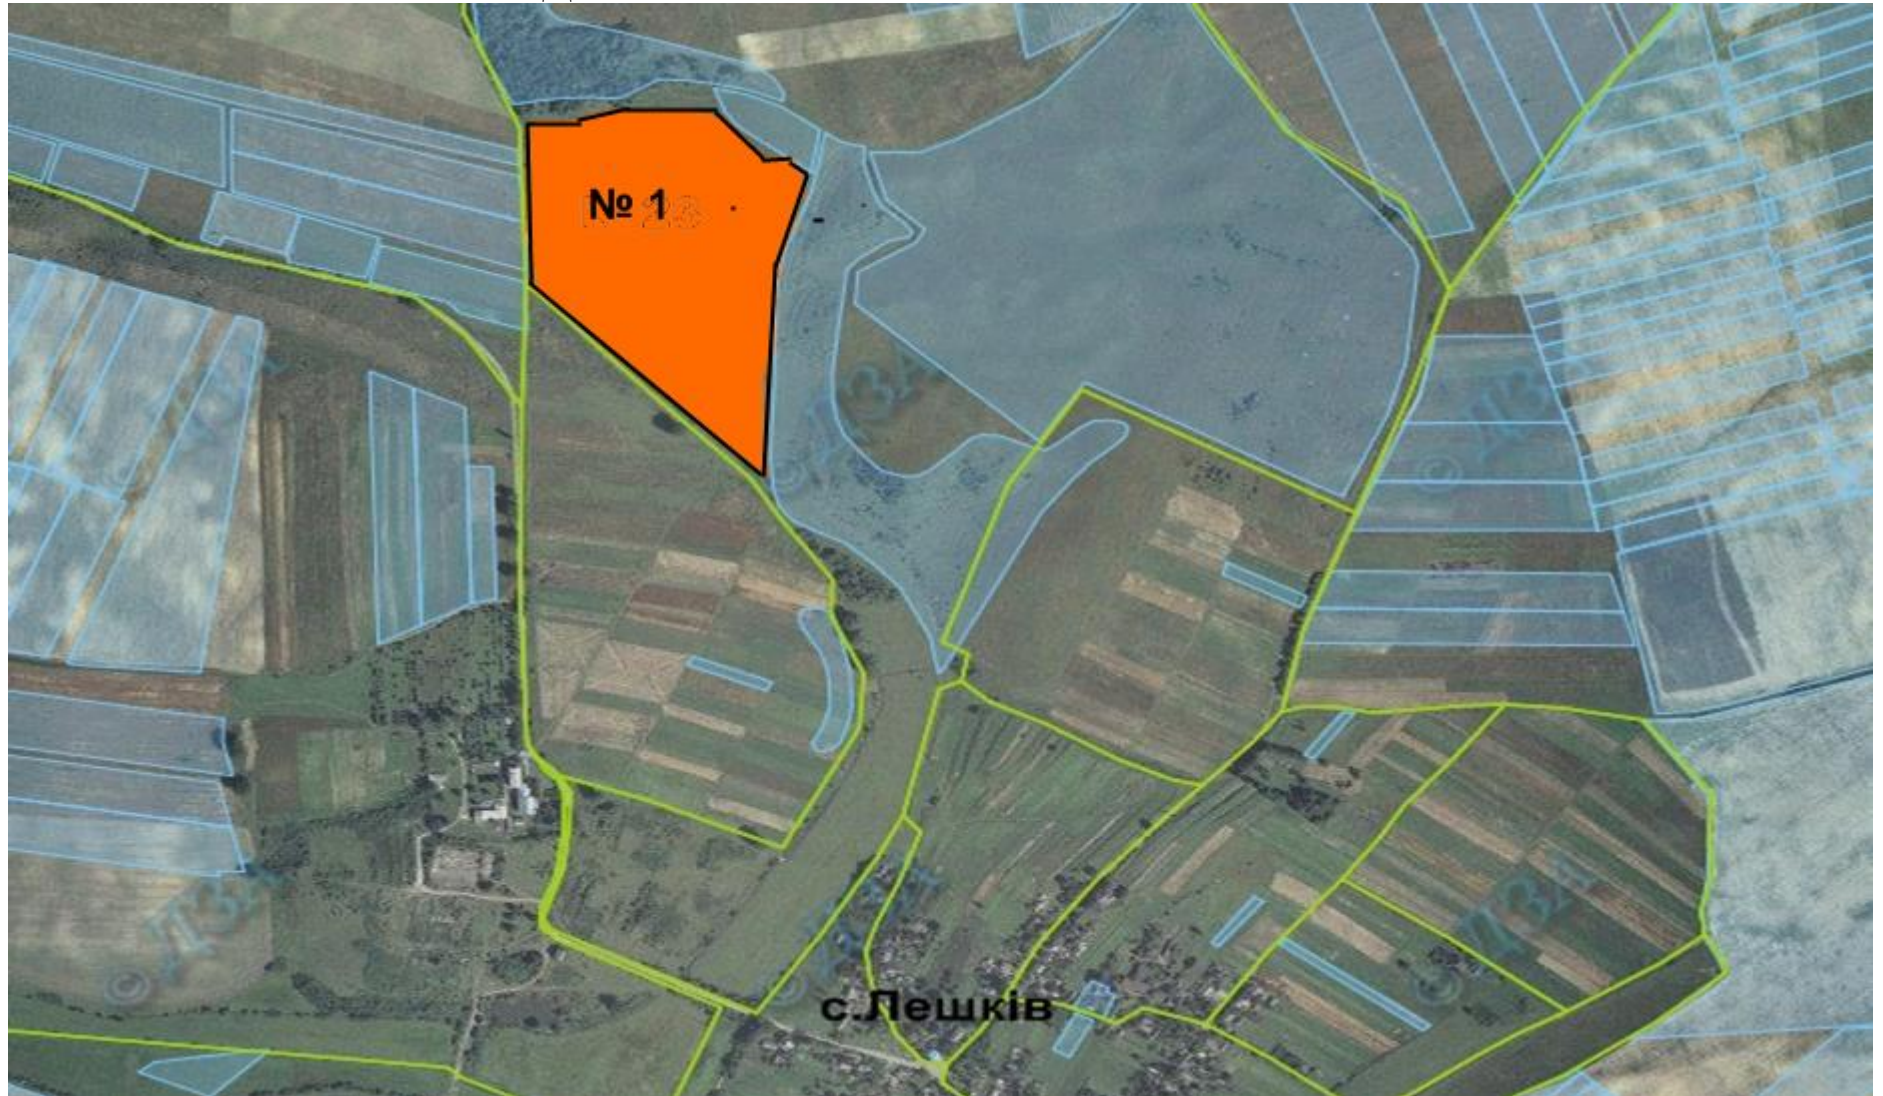

**Інформація про земельні ділянки,
які включено до Переліку земельних ділянок
сільськогосподарського призначення державної власності (за межами населеного пункту)
для продажу права оренди на земельних торгах
на території Варязької сільської ради Сокальського району Львівської області,
станом на 1 листопада 2018 року**

№ за/п	Місце розташування земельної ділянки	Площа, га	Угіддя	Кадастровий номер земельної ділянки (у разі наявності)	Цільове призначення	Примітка	Відстань до автомагістралі	Відстань до залізниці
1	2	3	4	5	6	7	8	9
1	Варязька сільська рада (за межами населеного пункту)	11,4180	пасовище	4624883900:15:000:0653	для ведення товарного сільськогосподарського виробництва	Включено до Переліку	до автомагістралі КиївЧоп - 94 км	до залізниці - 15км

**СОКАЛЬСЬКИЙ РАЙОН
ВАРЯЗЬКА СІЛЬСЬКА РАДА**

**СОКАЛЬСЬКИЙ РАЙОН
ВАРЯЗЬКА СІЛЬСЬКА РАДА**

■ Ділянка №1 площа – 11,4180га, угіддя – пасовище, кадастровий номер 4624883900:15:000:0653