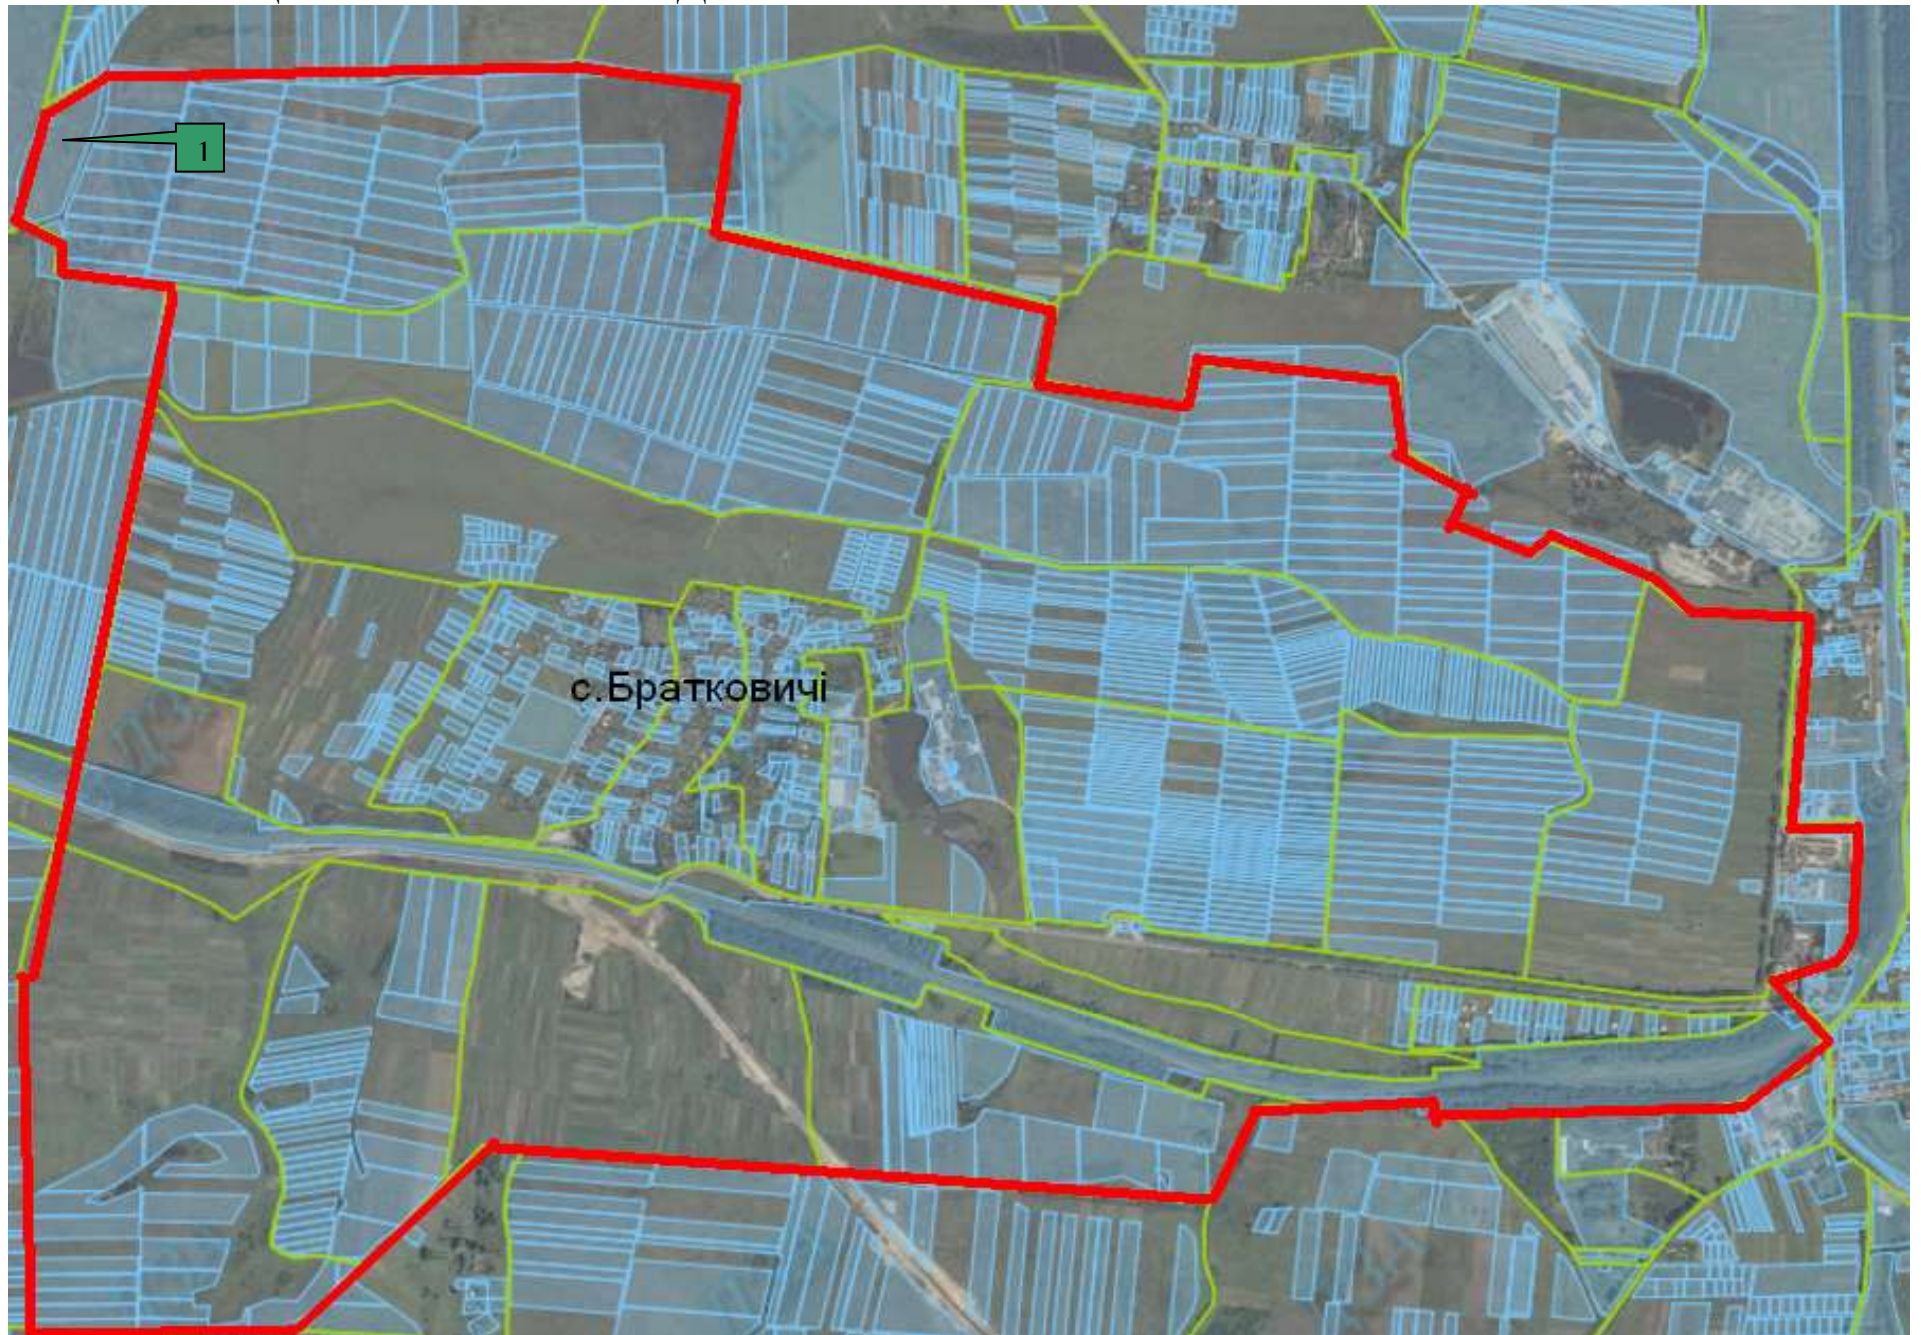

**Інформація про земельні ділянки,
які включено до Переліку земельних ділянок
сільськогосподарського призначення державної власності (за межами населеного пункту)
для продажу права оренди на земельних торгах
на території Братковицької сільської ради Городоцького району Львівської області,
станом на 1 листопада 2018 року**

№ за/п	Місце розташування земельної ділянки	Площа, га	Угіддя	Кадастровий номер земельної ділянки (у разі наявності)	Цільове призначення	Примітка	Відстань до автомагістралі	Відстань до залізниці
1	2	3	4	5	6	7	8	9
1	Братковицька сільська рада (за межами населеного пункту)	4,4303	рілля	4620981000:13:000:0059	для ведення товарного сільськогосподарського виробництва	Включено до Переліку	2,0 км	2,0 км

ГОРОДОЦЬКИЙ РАЙОН
БРАТКОВИЦЬКА СІЛЬСЬКА РАДА

**ГОРОДОЦЬКИЙ РАЙОН
БРАТКОВИЦЬКА СІЛЬСЬКА РАДА**

Ділянка №1 площа – 4,4303 га, угіддя – сіножаті, кадастровий номер 4620981000:13:000:0059