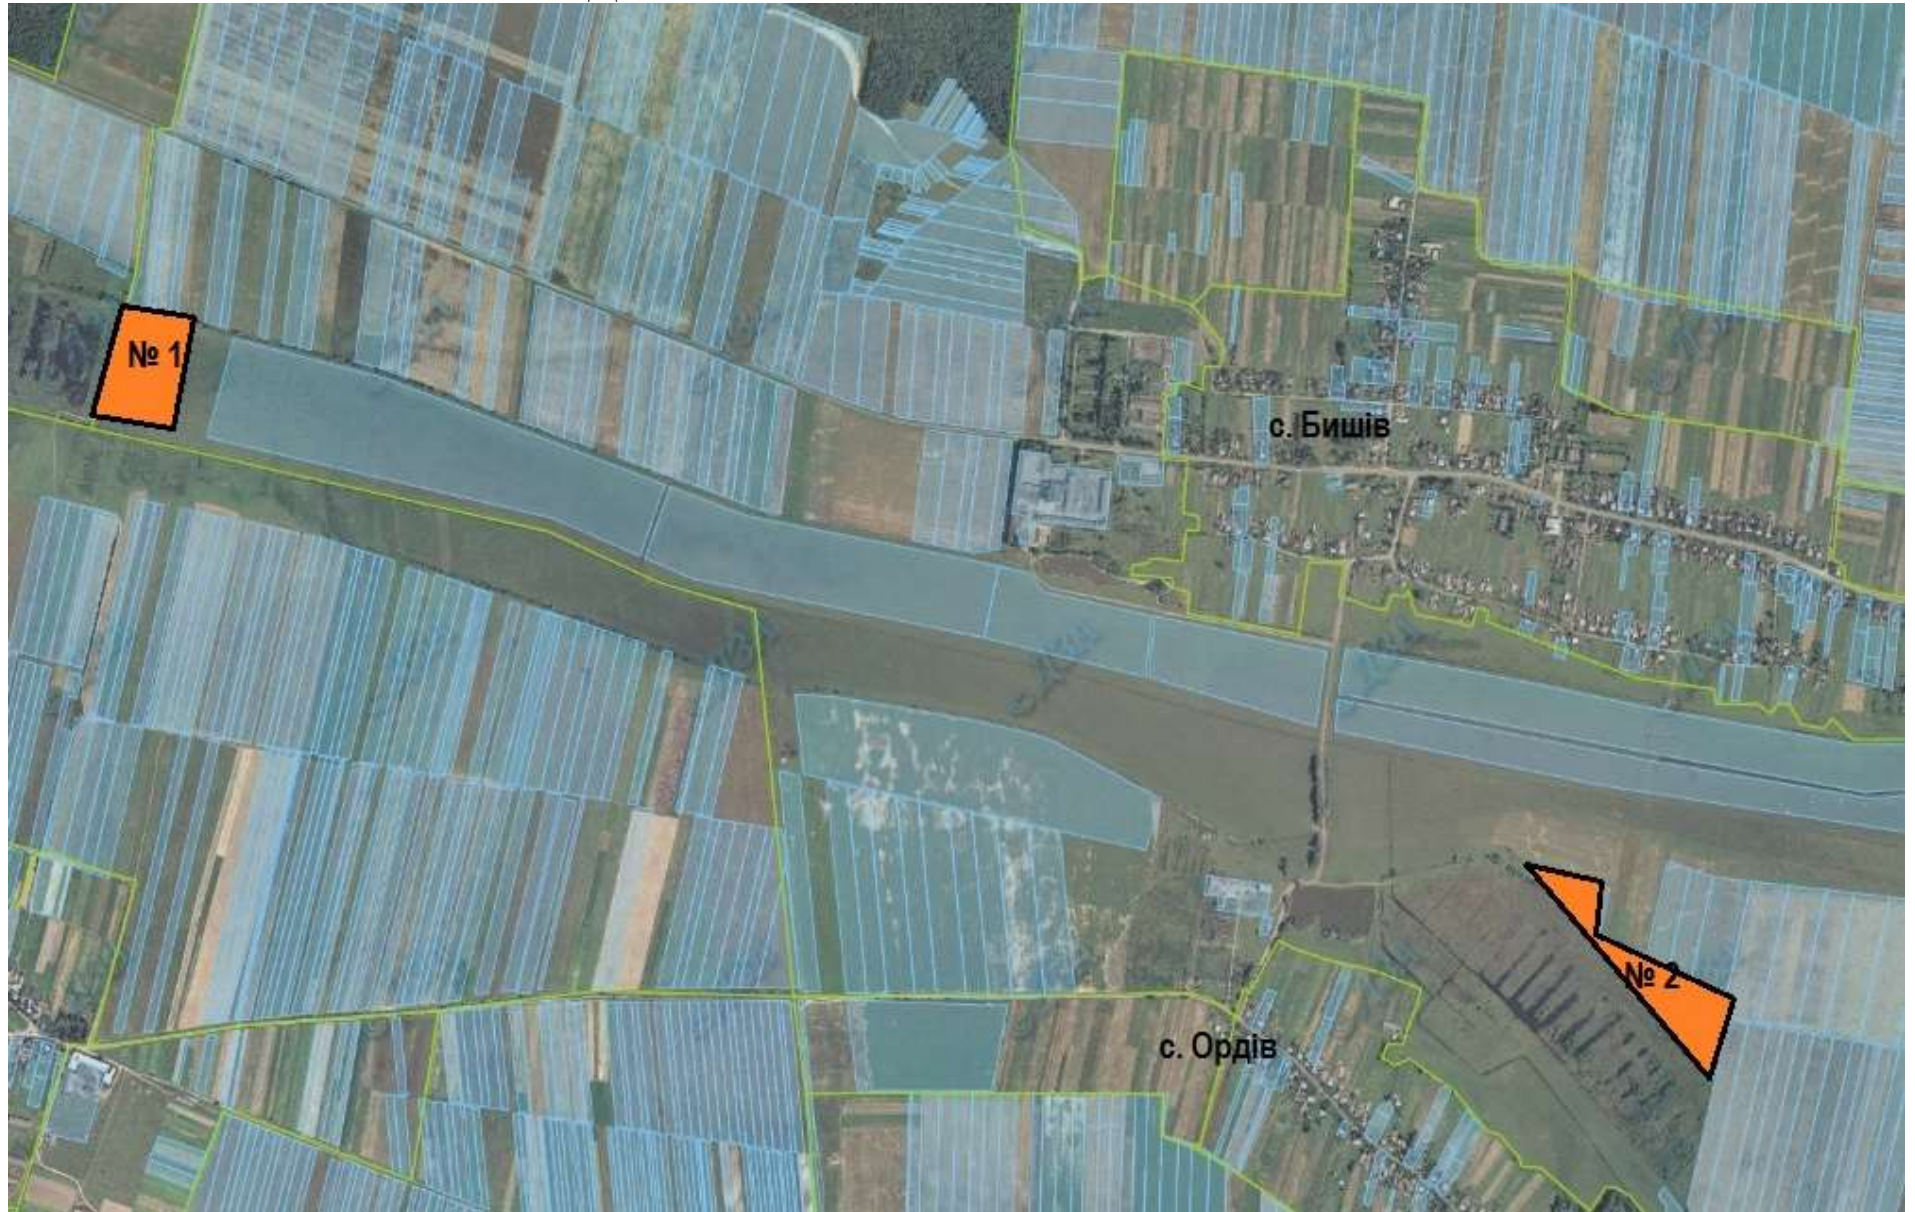

Інформація про земельні ділянки,
які включено до Переліку земельних ділянок
сільськогосподарського призначення державної власності (за межами населеного пункту)
для продажу права оренди на земельних торгах
на території Бишівської сільської ради Радехівського району Львівської області,
станом на 1 листопада 2018 року

№ за/п	Місце розташування земельної ділянки	Площа, га	Угіддя	Кадастровий номер земельної ділянки (у разі наявності)	Цільове призначення	Примітка	Відстань до автомагістралі	Відстань до залізниці
1	2	3	4	5	6	7	8	9
1	Бишівська сільська рада (за межами населеного пункту)	4,8868	пасовище	4623980900:08:000:0511	для ведення товарного сільськогосподарського виробництва	Включено до Переліку	Київ-Чоп -73км	до залізниці 24 км
2	Бишівська сільська рада (за межами населеного пункту)	4,3000	пасовище	4623980900:08:000:1623	для ведення фермерського господарства	Включено до Переліку	Київ-Чоп -74км	до залізниці 24 км
3	Бишівська сільська рада (за межами населеного пункту)	6,3000	пасовище	4623980900:05:000:	для ведення товарного сільськогосподарського виробництва	Включено до Переліку	Київ-Чоп -71км	до залізниці 21 км

РАДЕХІВСЬКИЙ РАЙОН
БИШІВСЬКА СІЛЬСЬКА РАДА

РАДЕХІВСЬКИЙ РАЙОН
БИШІВСЬКА СІЛЬСЬКА РАДА

■ Ділянка №1 площа – 4,3000 га, угіддя – пасовище, кадастровий номер 4623980900:08:000:1623

■ Ділянка №2 площа – 4,8868 га, угіддя – пасовище, кадастровий номер 4623980900:08:000:0511

**РАДЕХІВСЬКИЙ РАЙОН
БИШІВСЬКА СІЛЬСЬКА РАДА**

Ділянка №3 площа – 6,3000 га, угіддя –пасовище, кадастровий номер 4623980900:05:000: