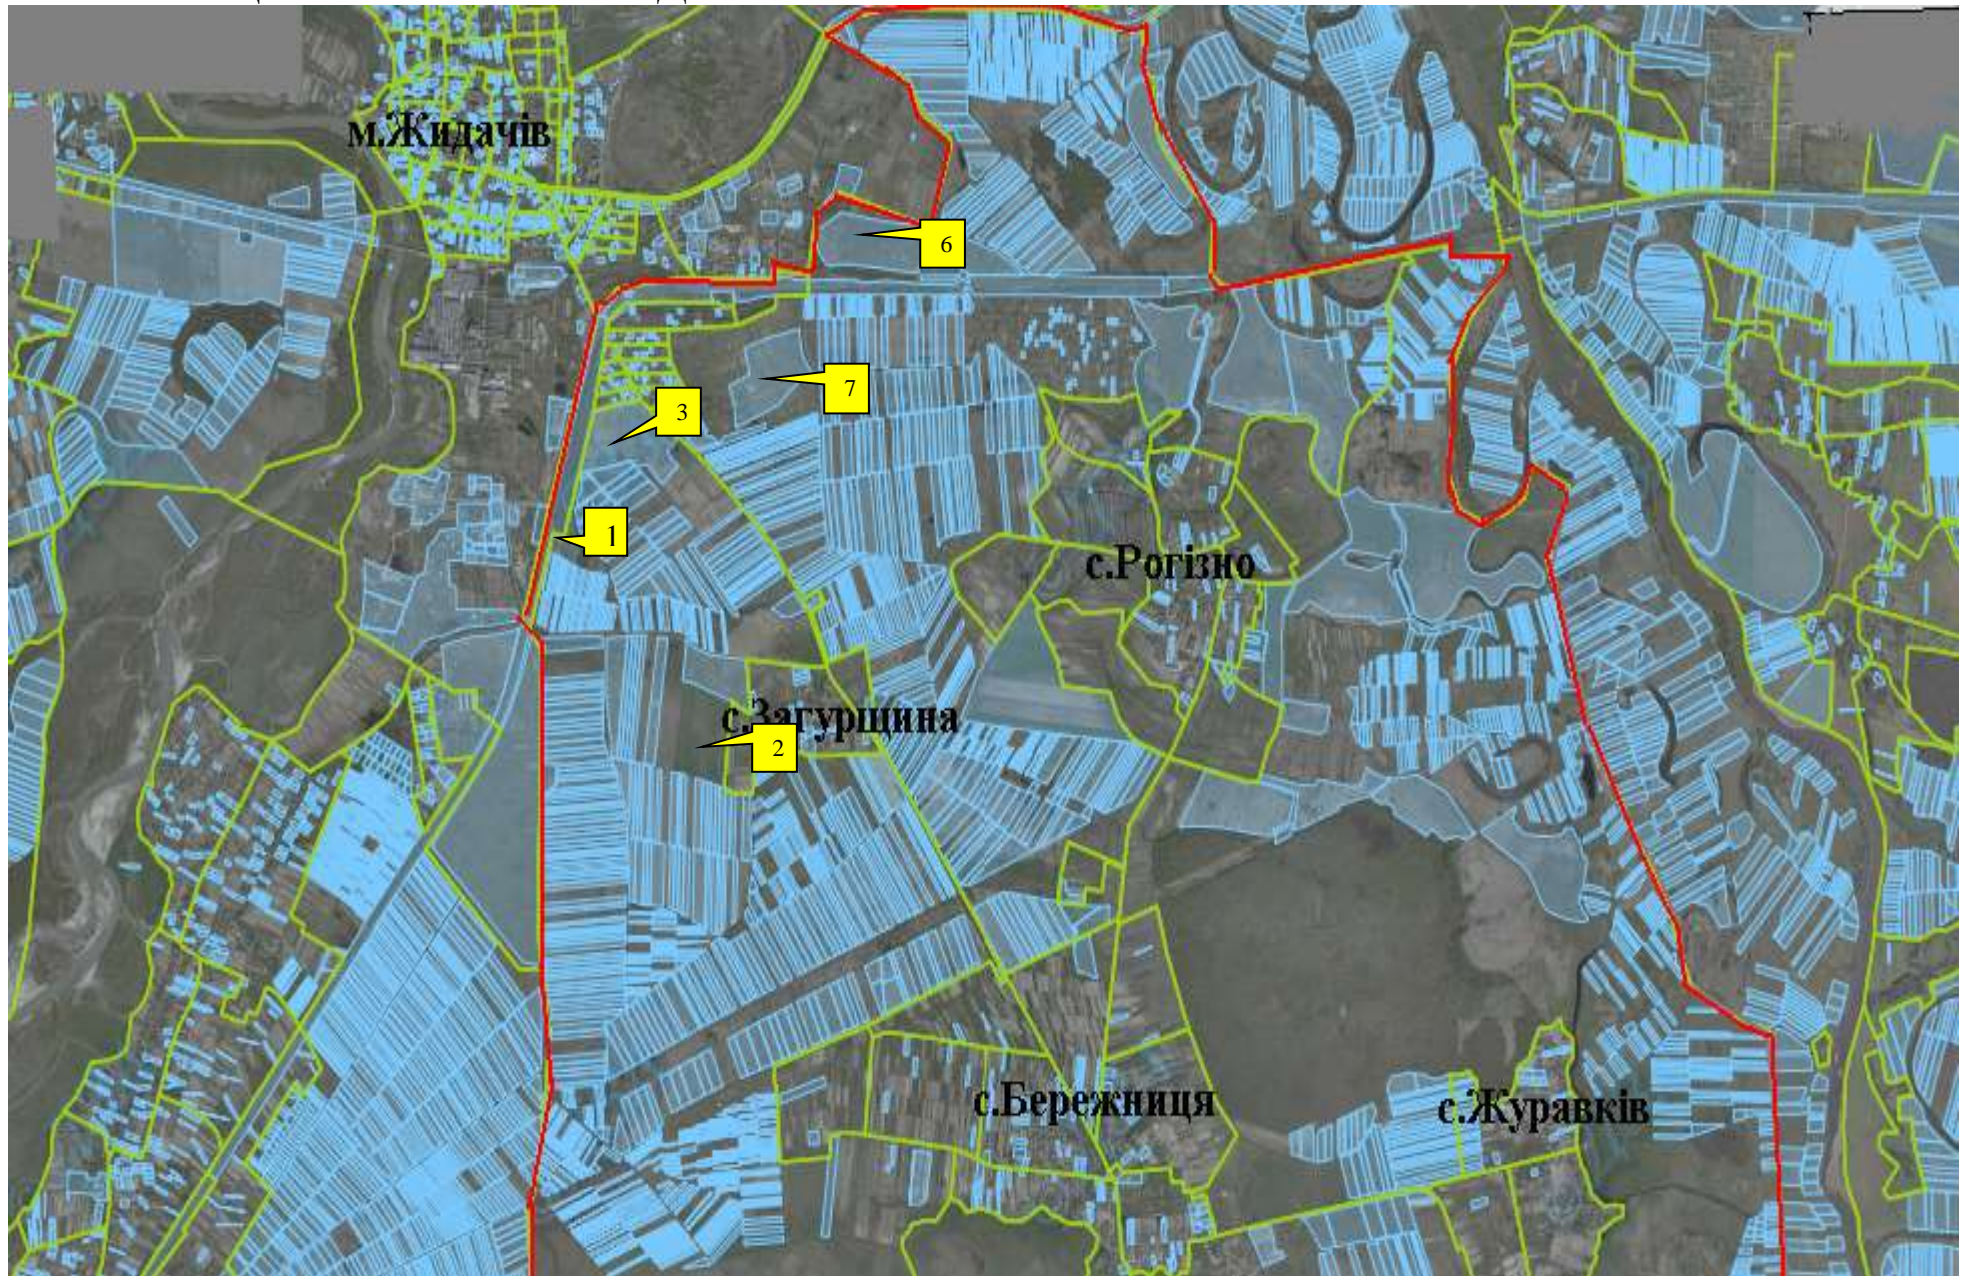

**Інформація про земельні ділянки,
які включено до Переліку земельних ділянок
сільськогосподарського призначення державної власності (за межами населеного пункту)
для продажу права оренди на земельних торгах
на території Бережницької сільської ради Жидачівського району Львівської області,
станом на 1 листопада 2018 року**

№ за/п	Місце розташування земельної ділянки	Площа, га	Угіддя	Кадастровий номер земельної ділянки (у разі наявності)	Цільове призначення	Примітка	Відстань до автомагістралі	Відстань до залізниці
1	2	3	4	5	6	7	8	9
1	Бережницька сільська рада (за межами населеного пункту)	4,5000	рілля	4621580600:02:000:1248	для ведення товарного сільськогосподарського виробництва	Включено до Переліку	1 км	1 км
2	Бережницька сільська рада (за межами населеного пункту)	14,0000	рілля	4621580600:01:000:1280	для ведення товарного сільськогосподарського виробництва	Включено до Переліку	1 км	1 км
3	Бережницька сільська рада (за межами населеного пункту)	16,1041	рілля	4621580600:02:000:1198	для ведення товарного сільськогосподарського виробництва	Включено до Переліку	дотична до автомагістралі	1 км
4	Бережницька сільська рада (за межами населеного пункту)	19,9000	рілля	4621580600:01:000	для ведення фермерського господарства	Включено до Переліку	2 км	0,5 км
5	Бережницька сільська рада (за межами населеного пункту)	14,0000	рілля	4621580600:02:000	для ведення фермерського господарства	Включено до Переліку	1 км	1,5 км

**ЖИДАЧІВСЬКИЙ РАЙОН
БЕРЕЖНИЦЬКА СІЛЬСЬКА РАДА**