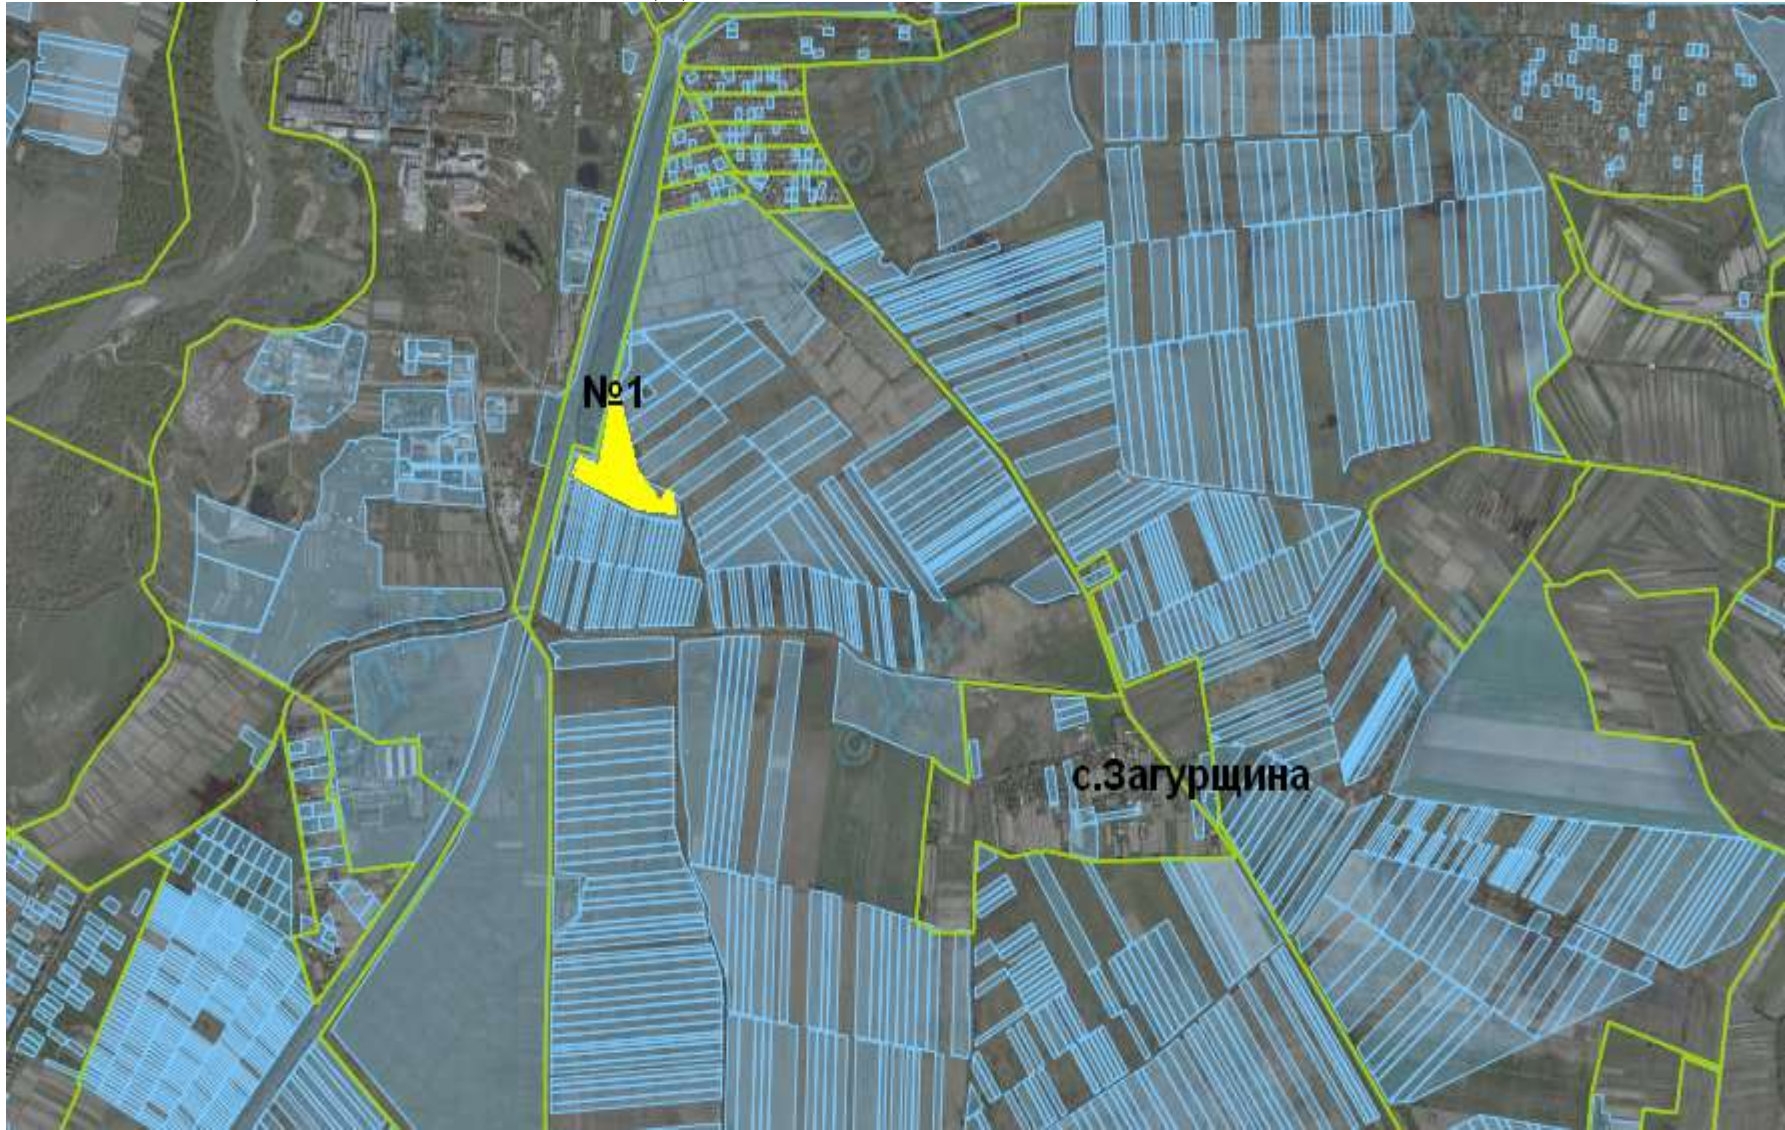

**ЖИДАЧІВСЬКИЙ РАЙОН
БЕРЕЖНИЦЬКА СІЛЬСЬКА РАДА**

■ Ділянка №1 площа – **4,5000** угіддя – **рілля**, кадастровий номер **4621580600:02:000:1248**