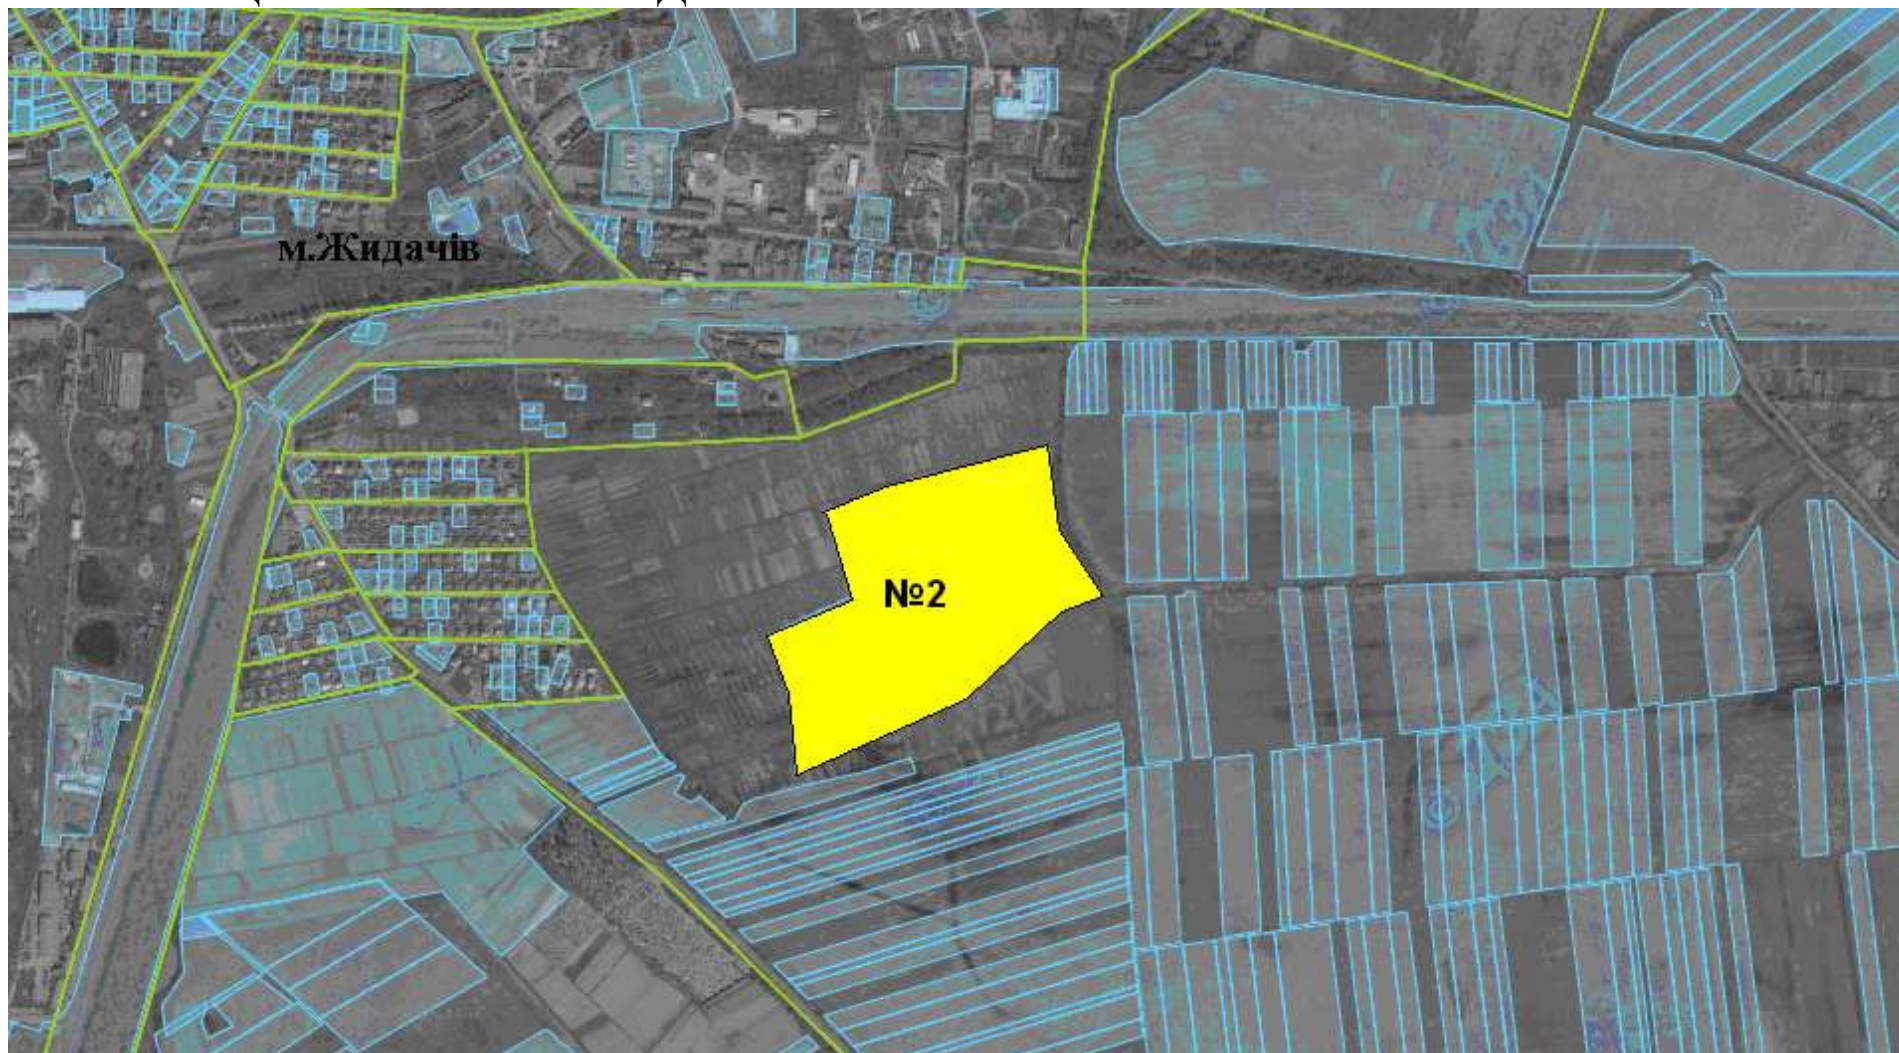

№ за/п	Місце розташування земельної ділянки	Площа, га	Угіддя	Кадастровий номер земельної ділянки (у разі наявності)	Цільове призначення	Примітка	Відстань до автомагістралі	Відстань до залізниці
1	2	3	4	5	6	7	8	9
1	Бережницька сільська рада (за межами населеного пункту)	4,5000	рілля	4621580600:02:000:1248	для ведення товарного сільськогосподарського виробництва	Включено до Переліку	1 км	1 км
2	Бережницька сільська рада (за межами населеного пункту)	14,0000	рілля	4621580600:01:000:1280	для ведення товарного сільськогосподарського виробництва	Включено до Переліку	1 км	1 км
3	Бережницька сільська рада (за межами населеного пункту)	16,1041	рілля	4621580600:02:000:1198	для ведення товарного сільськогосподарського виробництва	Включено до Переліку	дотична до автомагістралі	1 км
4	Бережницька сільська рада (за межами населеного пункту)	19,9000	рілля	4621580600:01:000	для ведення фермерського господарства	Включено до Переліку	2 км	0,5 км
5	Бережницька сільська рада (за межами населеного пункту)	14,0000	рілля	4621580600:02:000	для ведення фермерського господарства	Включено до Переліку	1 км	1,5 км

**ЖИДАЧІВСЬКИЙ РАЙОН
БЕРЕЖНИЦЬКА СІЛЬСЬКА РАДА**

**ЖИДАЧІВСЬКИЙ РАЙОН
БЕРЕЖНИЦЬКА СІЛЬСЬКА РАДА**

■ Ділянка №1 площа – **4,5000** угіддя – **рілля**, кадастровий номер **4621580600:02:000:1248**

**ЖИДАЧІВСЬКИЙ РАЙОН
БЕРЕЖНИЦЬКА СІЛЬСЬКА РАДА**

■ Ділянка №2 площа – 14,0000 угіддя – рілля, кадастровий номер 4621580600:01:000:1280

**ЖИДАЧІВСЬКИЙ РАЙОН
БЕРЕЖНИЦЬКА СІЛЬСЬКА РАДА**

Ділянка №3 площа –16,1041 га угіддя – рілля, кадастровий номер 4621580600:02:000:1198