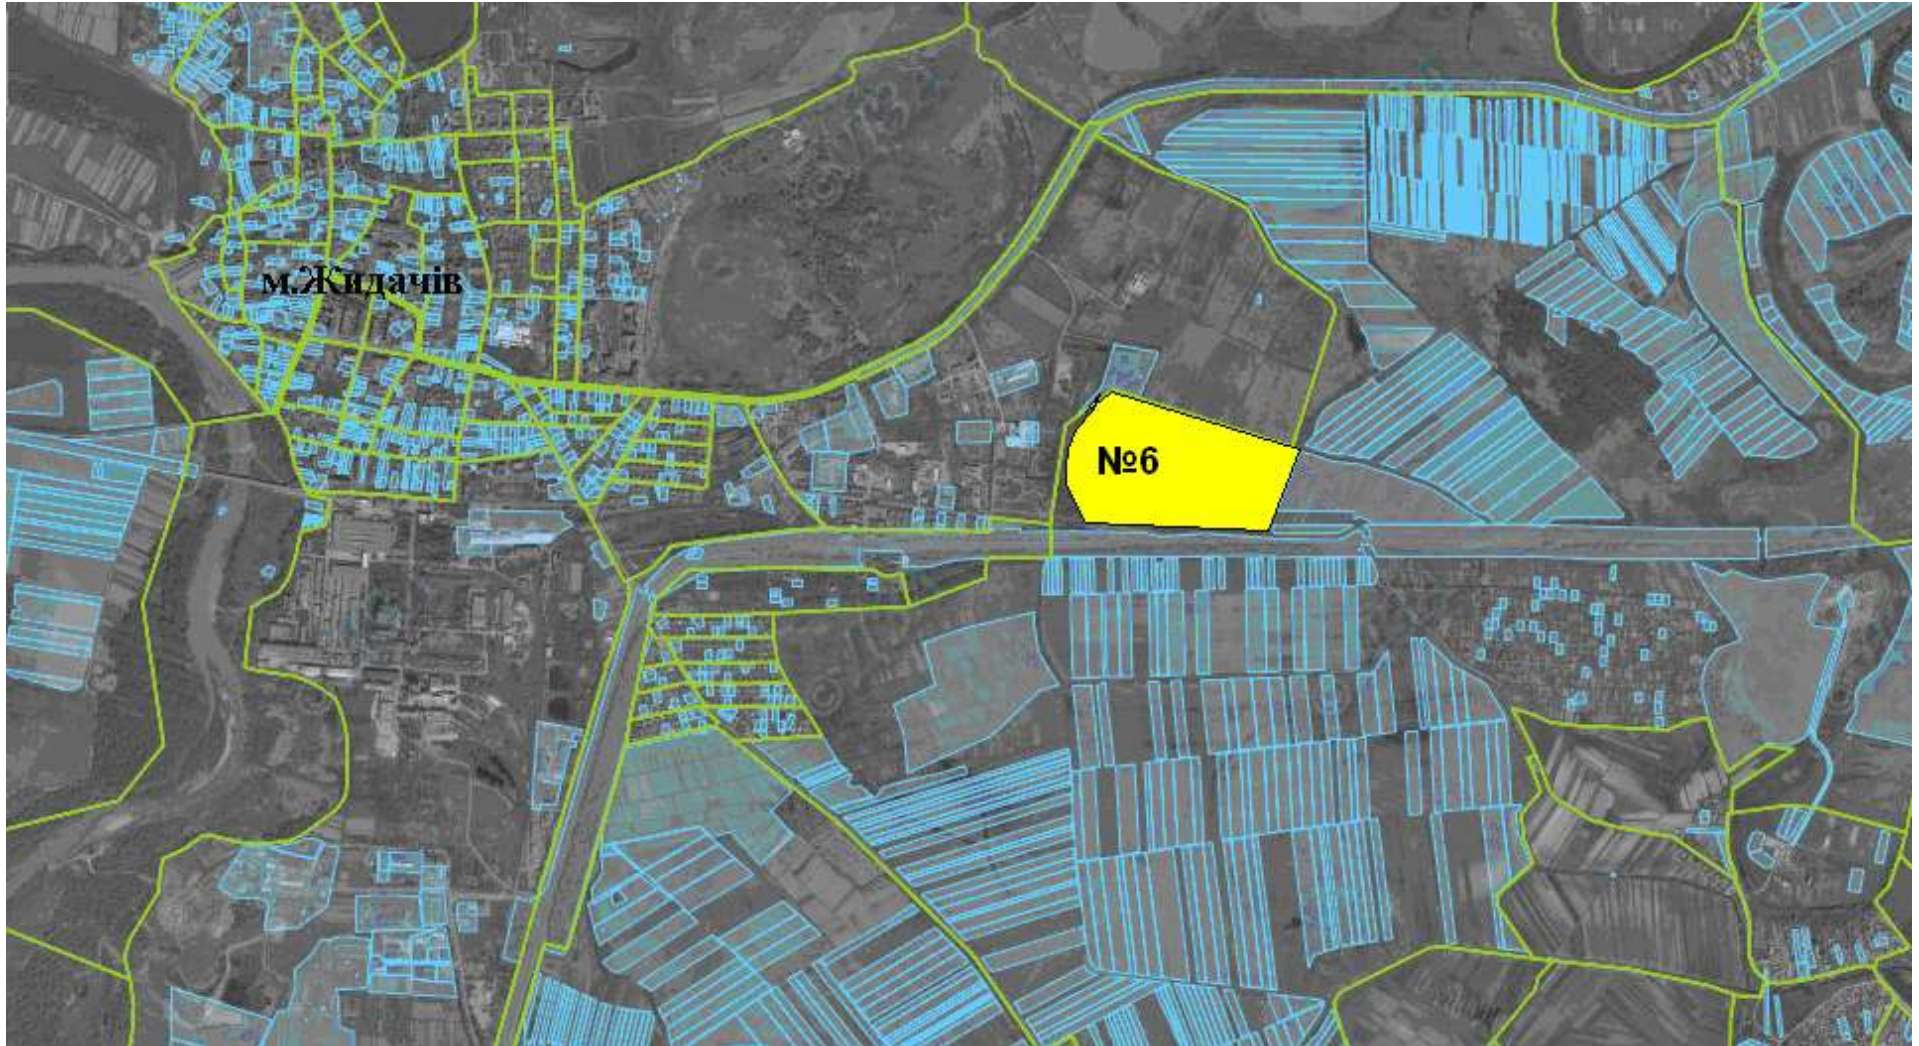

№ за/п	Місце розташування земельної ділянки	Площа, га	Угіддя	Кадастровий номер земельної ділянки (у разі наявності)	Цільове призначення	Примітка	Відстань до автомагістралі	Відстань до залізниці
1	2	3	4	5	6	7	8	9
1	Бережницька сільська рада (за межами населеного пункту)	4,5000	рілля	4621580600:02:000:1248	для ведення товарного сільськогосподарського виробництва	Включено до Переліку	1 км	1 км
2	Бережницька сільська рада (за межами населеного пункту)	14,0000	рілля	4621580600:01:000:1280	для ведення товарного сільськогосподарського виробництва	Включено до Переліку	1 км	1 км
3	Бережницька сільська рада (за межами населеного пункту)	16,1041	рілля	4621580600:02:000:1198	для ведення товарного сільськогосподарського виробництва	Включено до Переліку	дотична до автомагістралі	1 км
4	Бережницька сільська рада (за межами населеного пункту)	19,9000	рілля	4621580600:01:000	для ведення фермерського господарства	Включено до Переліку	2 км	0,5 км
5	Бережницька сільська рада (за межами населеного пункту)	14,0000	рілля	4621580600:02:000	для ведення фермерського господарства	Включено до Переліку	1 км	1,5 км

**ЖИДАЧІВСЬКИЙ РАЙОН
БЕРЕЖНИЦЬКА СІЛЬСЬКА РАДА**

**ЖИДАЧІВСЬКИЙ РАЙОН
БЕРЕЖНИЦЬКА СІЛЬСЬКА РАДА**

■ Ділянка №1 площа – **4,5000** угіддя – **рілля**, кадастровий номер **4621580600:02:000:1248**

**ЖИДАЧІВСЬКИЙ РАЙОН
БЕРЕЖНИЦЬКА СІЛЬСЬКА РАДА**

■ Ділянка №2 площа – 14,0000 угіддя – рілля, кадастровий номер 4621580600:01:000:1280

**ЖИДАЧІВСЬКИЙ РАЙОН
БЕРЕЖНИЦЬКА СІЛЬСЬКА РАДА**

Ділянка №3 площа –16,1041 га угіддя – рілля, кадастровий номер 4621580600:02:000:1198

**ЖИДАЧІВСЬКИЙ РАЙОН
БЕРЕЖНИЦЬКА СІЛЬСЬКА РАДА**

Ділянка №6 площа – 19,9000га

угіддя – рілля, кадастровий номер 4621580600:01:000

ЖИДАЧІВСЬКИЙ РАЙОН
БЕРЕЖНИЦЬКА СІЛЬСЬКА РАДА

№7 Ділянка №7 площа – 14,000га угіддя – рілля, кадастровий номер 4621585600:02:000