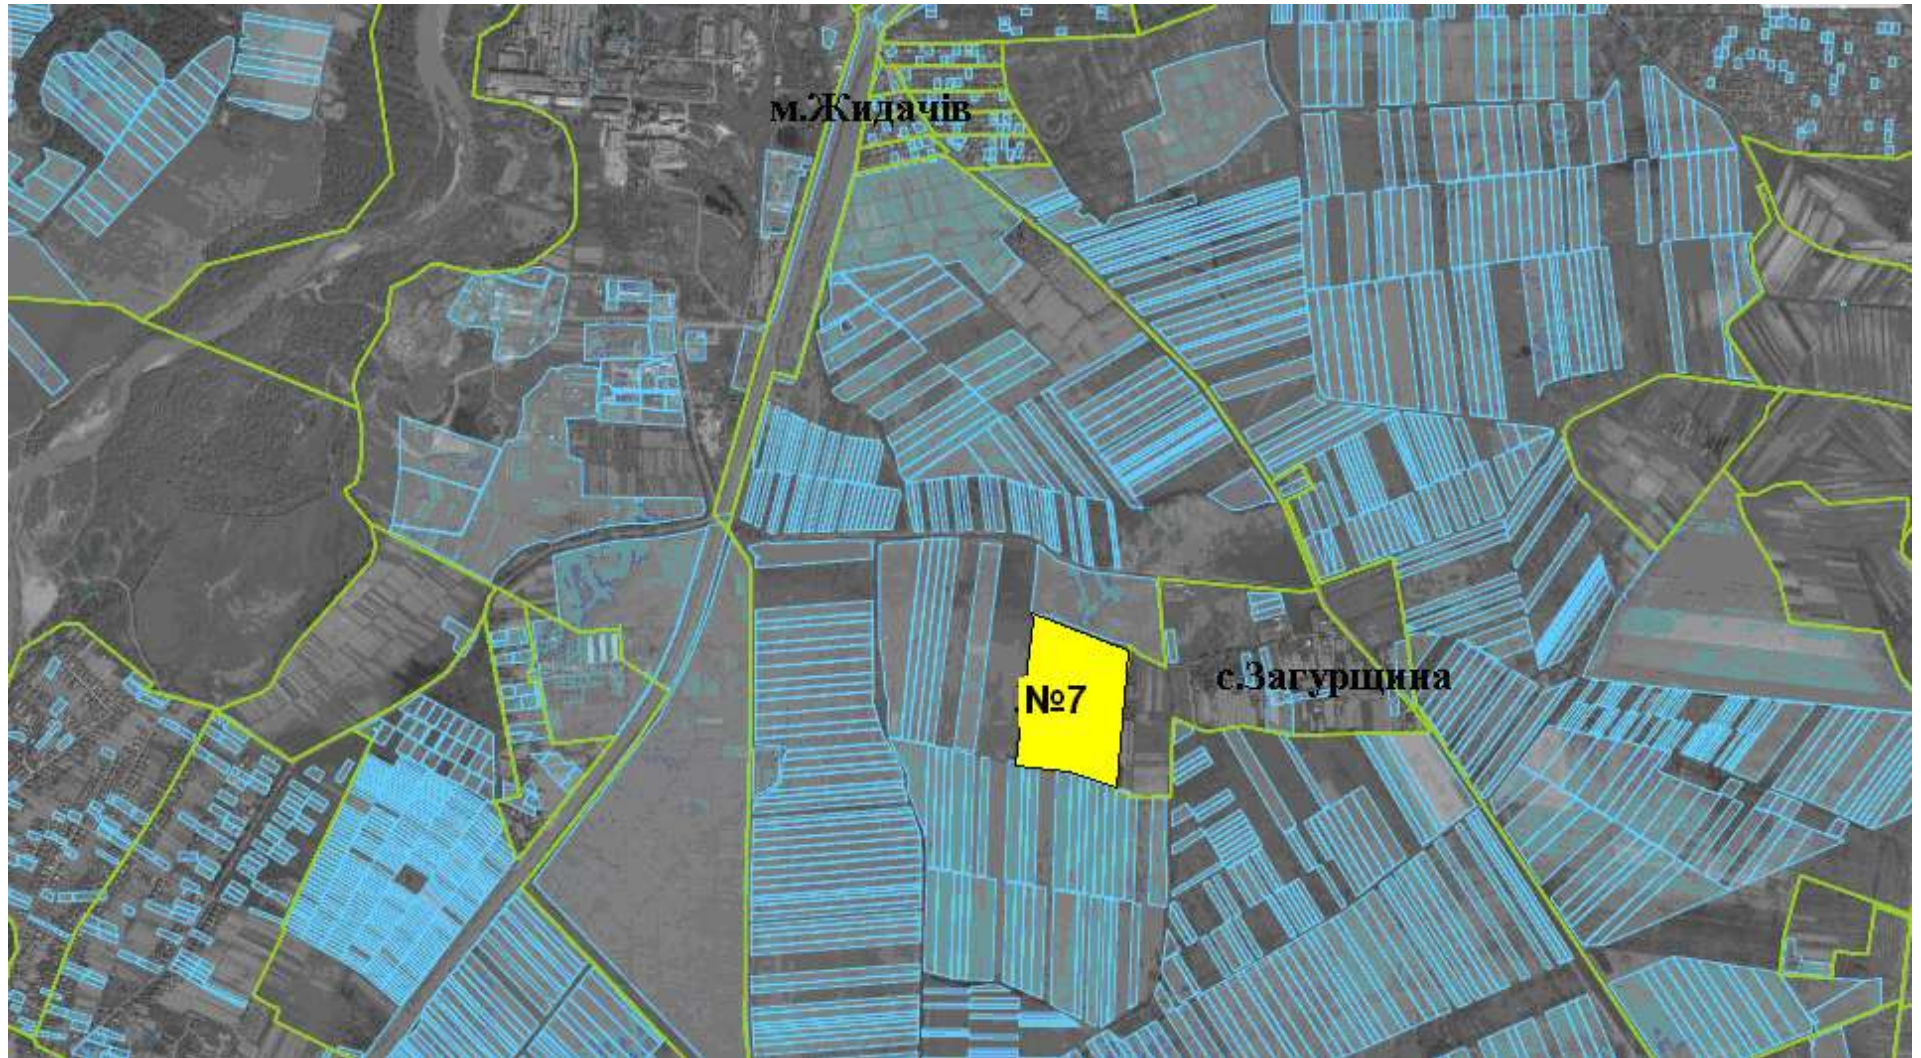

■ Ділянка №2 площа – 14,0000 угіддя – рілля, кадастровий номер 4621580600:01:000:1280

**ЖИДАЧІВСЬКИЙ РАЙОН
БЕРЕЖНИЦЬКА СІЛЬСЬКА РАДА**

Ділянка №3 площа –16,1041 га угіддя – рілля, кадастровий номер 4621580600:02:000:1198

**ЖИДАЧІВСЬКИЙ РАЙОН
БЕРЕЖНИЦЬКА СІЛЬСЬКА РАДА**

Ділянка №6 площа – 19,9000га

угіддя – рілля, кадастровий номер 4621580600:01:000

ЖИДАЧІВСЬКИЙ РАЙОН
БЕРЕЖНИЦЬКА СІЛЬСЬКА РАДА

№7 Ділянка №7 площа – 14,000га угіддя – рілля, кадастровий номер 4621585600:02:000