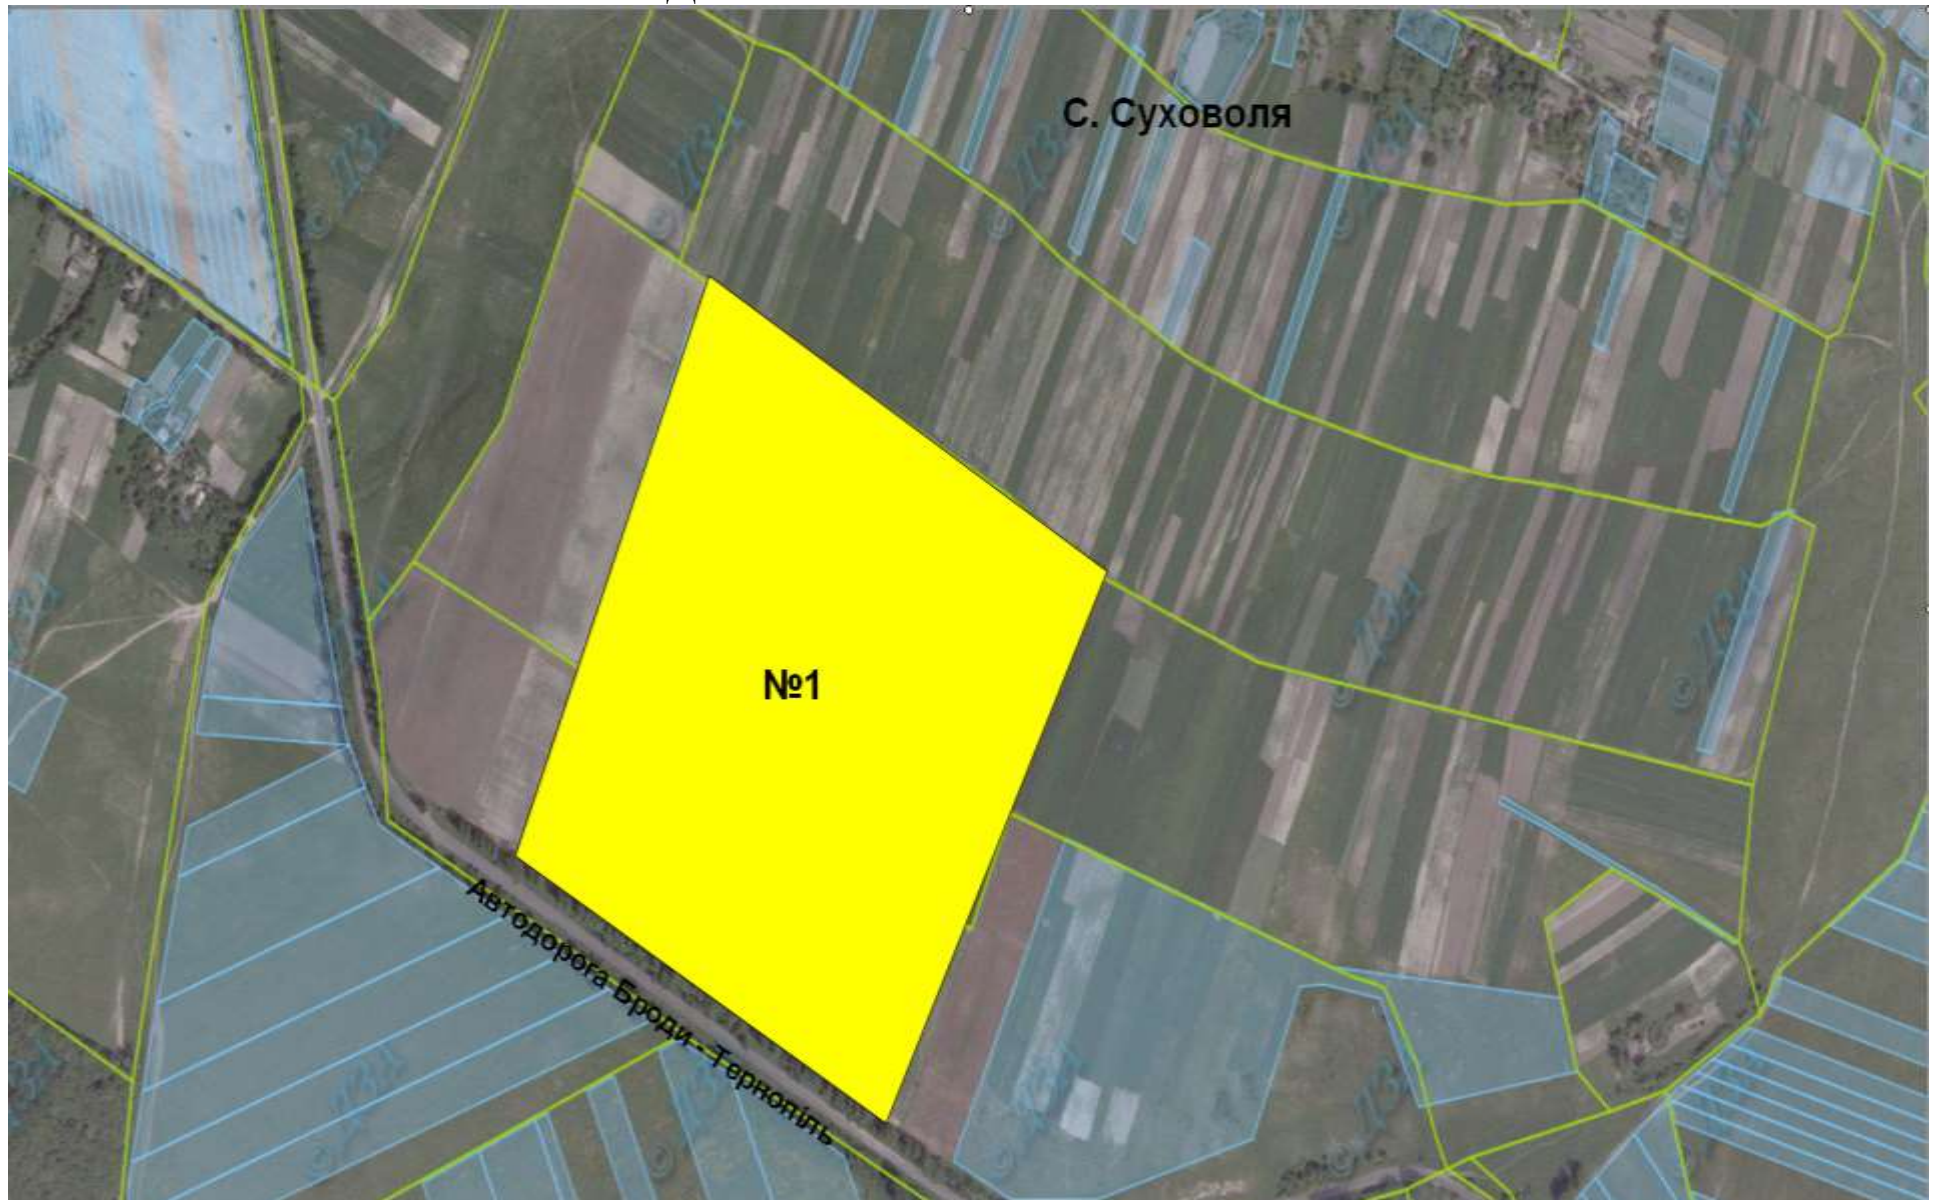

**Інформація про земельні ділянки,
які включено до Переліку земельних ділянок
сільськогосподарського призначення державної власності (за межами населеного пункту)
для продажу права оренди на земельних торгах, та заплановано для включення в Перелік
на території Суховільської сільської ради Бродівського району Львівської області,
станом на 25 травня 2018 року**

№ за/п	Місце розташування земельної ділянки	Площа, га	Угіддя	Кадастровий номер земельної ділянки (у разі наявності)	Цільове призначення	Примітка	Відстань до автомагістралі	Відстань до залізниці
1	2	3	4	5	6	7	8	9
1	Суховільська сільська рада (за межами населеного пункту)	25,0000	рілля	4620387000:08:006:0002	для ведення товарного сільськогосподарського виробництва	Продано	примикає до автодороги Броди-Тернопіль	до залізниці - 15 км

**БРОДІВСЬКИЙ РАЙОН
СУХОВІЛЬСЬКА СІЛЬСЬКА РАДА**

 Ділянка №1 площа – 25,0000 га, угіддя – рілля, кадастровий номер 4620387000:08:006:0002 (Продано)

**БРОДІВСЬКИЙ РАЙОН
СУХОВІЛЬСЬКА СІЛЬСЬКА РАДА**

 Ділянка №1 площа – 25,0000 га, угіддя – рілля, кадастровий номер 4620387000:08:006:0002 (Продано)