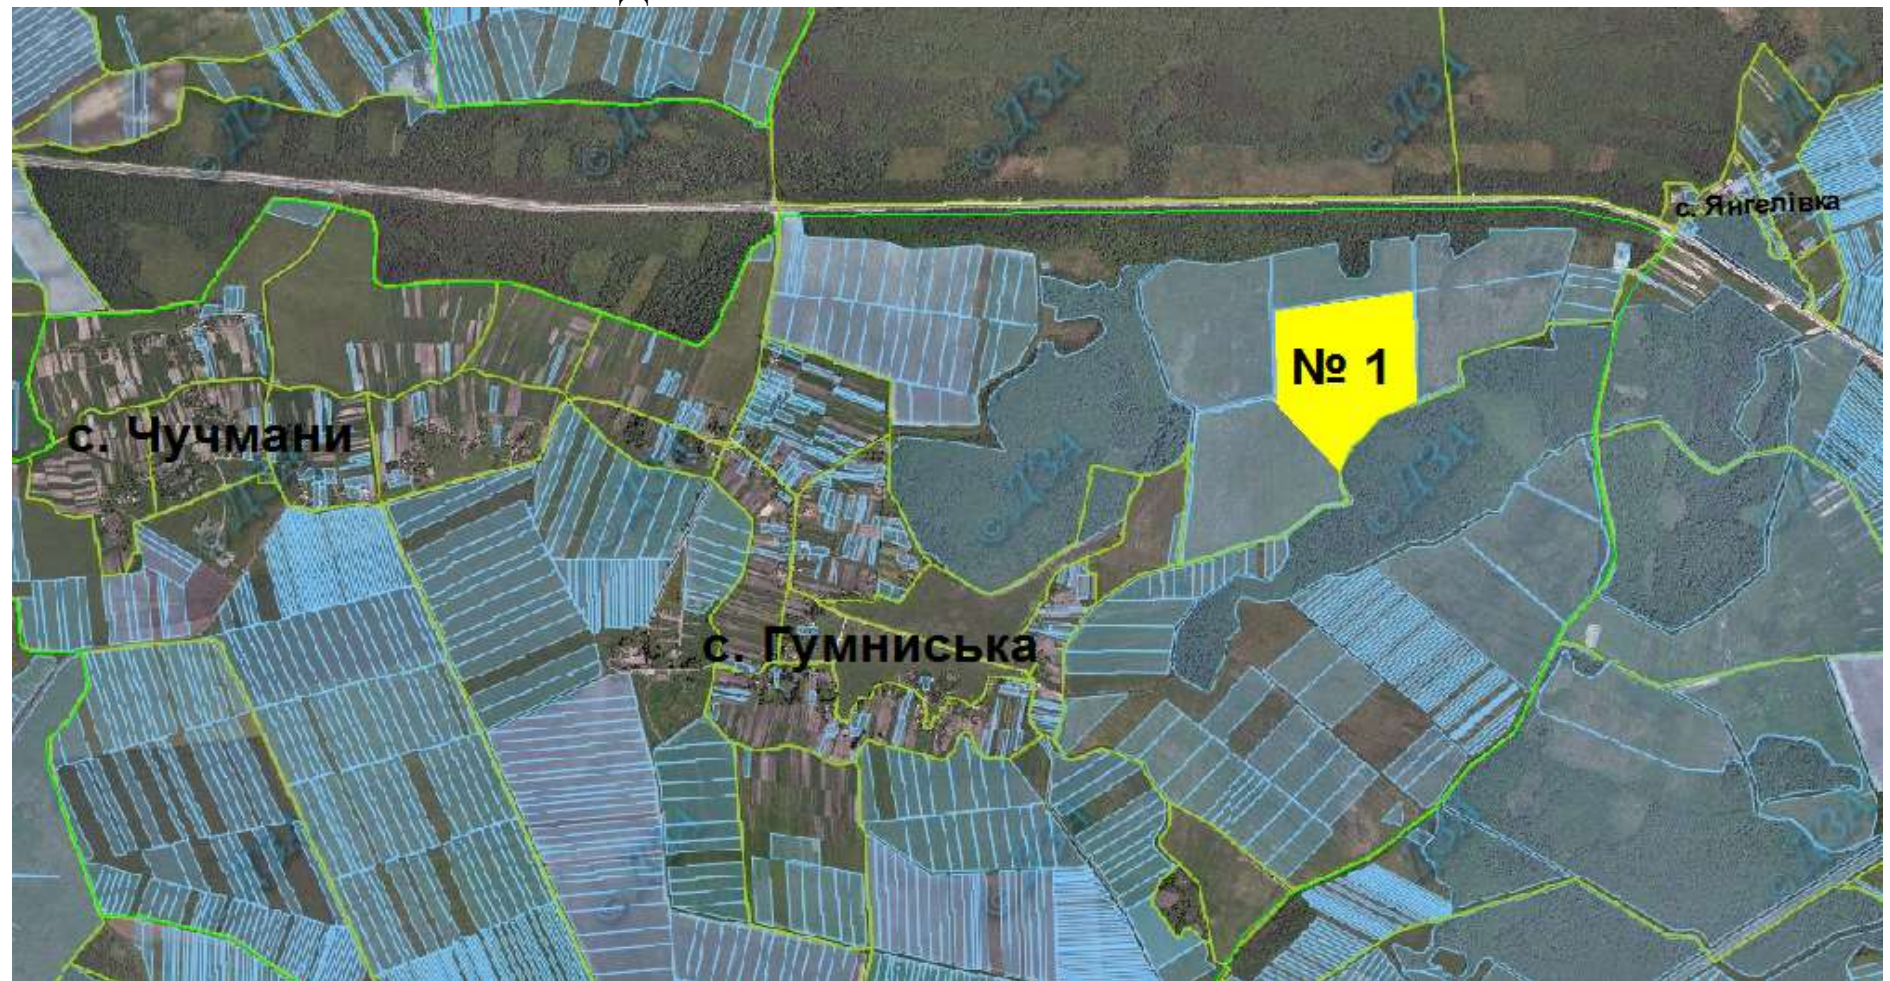

**Інформація про земельні ділянки,
які включено до Переліку земельних ділянок
сільськогосподарського призначення державної власності (за межами населеного пункту)
для продажу права оренди на земельних торгах, та заплановано для включення в Перелік
на території Буського району Львівської області,
станом на 11 жовтня 2018 року**

№ за/п	Місце розташування земельної ділянки	Площа, га	Угіддя	Кадастровий номер земельної ділянки (у разі наявності)	Цільове призначення	Примітка	Відстань до автомагістралі	Відстань до залізниці
1	2	3	4	5	6	7	8	9
7	Гумніська сільська рада (за межами населеного пункту)	30,0000	рілля	4620681500:02:000:0055	для ведення товарного сільськогосподарського виробництва	Продано	3 км Київ-Чоп	12 км Ожидів
	ВСЬОГО	30,0000						

БУСЬКИЙ РАЙОН
ГУМНИСЬКА СІЛЬСЬКА РАДА

**БУСЬКИЙ РАЙОН
ГУМНИСЬКА СІЛЬСЬКА РАДА**

 Ділянка №1 площа – 30,000 га, угіддя – рілля кадастровий номер 4620681500:02:000:0055 (Продано)