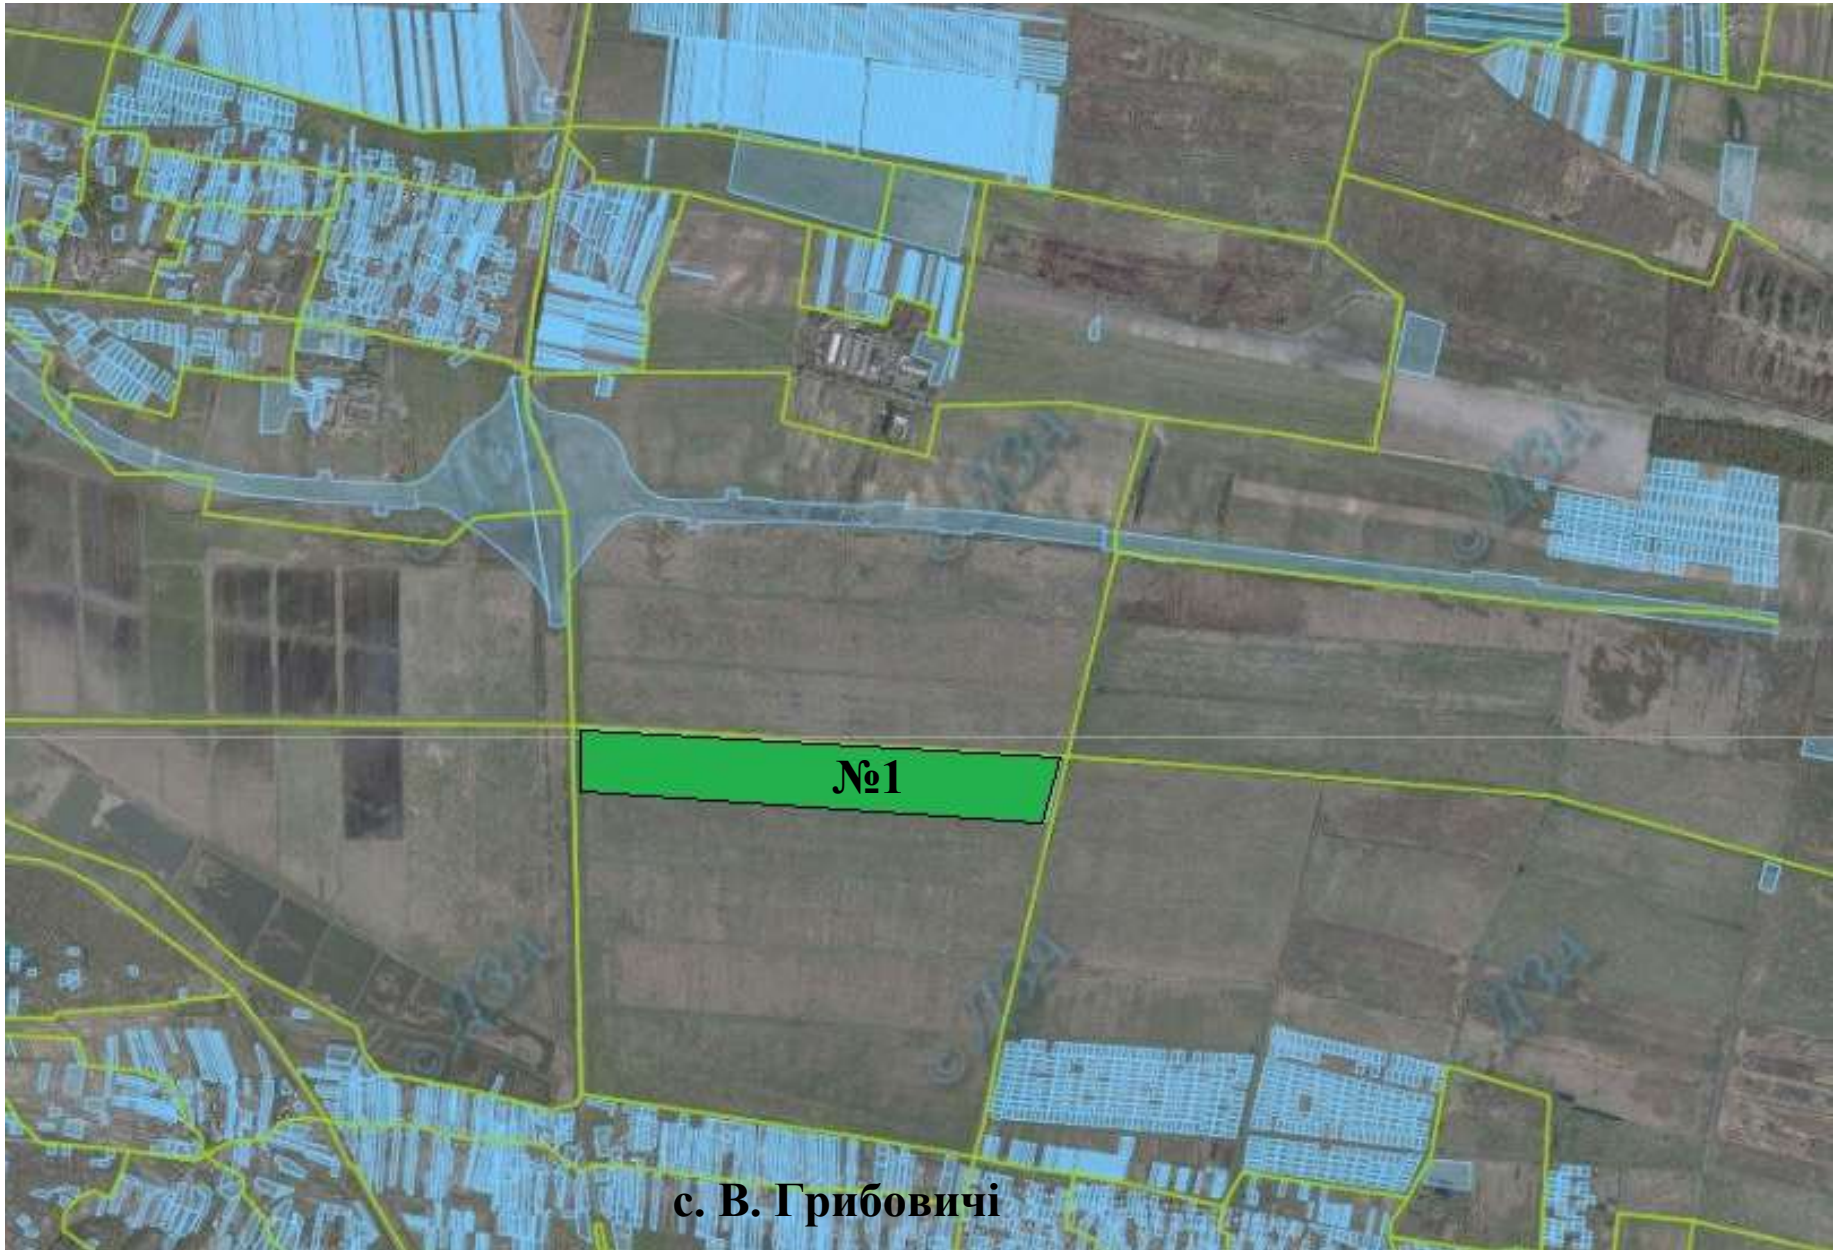

**Інформація про земельні ділянки,
які включено до Переліку земельних ділянок
сільськогосподарського призначення державної власності (за межами населеного пункту)
для продажу права оренди на земельних торгах, та заплановано для включення в Перелік
на території Жовківського району Львівської області,
станом на 11 жовтня 2018 року**

№ за/п	Місце розташування земельної ділянки	Площа, га	Угіддя	Кадастровий номер земельної ділянки (у разі наявності)	Цільове призначення	Примітка	Відстань до автомагістралі	Відстань до залізниці
1	2	3	4	5	6	7	8	9
1	Грибовицька сільська рада (за межами населеного пункту)	25,5538	сіножаті	4622782300:13:000:0002	для ведення товарного сільськогосподарського виробництва	Продано	дотична до траси	до залізниці - 3 км
	ВСЬОГО	25,5538						

**ЖОВКІВСЬКИЙ РАЙОН
ГРИБОВИЦЬКА СІЛЬСЬКА РАДА**

■ Ділянка №1 площа – 25,5538 га, угіддя – сіножаті, кадастровий номер 4622782300:13:000:0002 (Продано)

**ЖОВКІВСЬКИЙ РАЙОН
ГРИБОВИЦЬКА СІЛЬСЬКА РАДА**

■ Ділянка №1 площа – 25,5538 га, угіддя – сіножаті, кадастровий номер 4622782300:13:000:0002 (Продано)