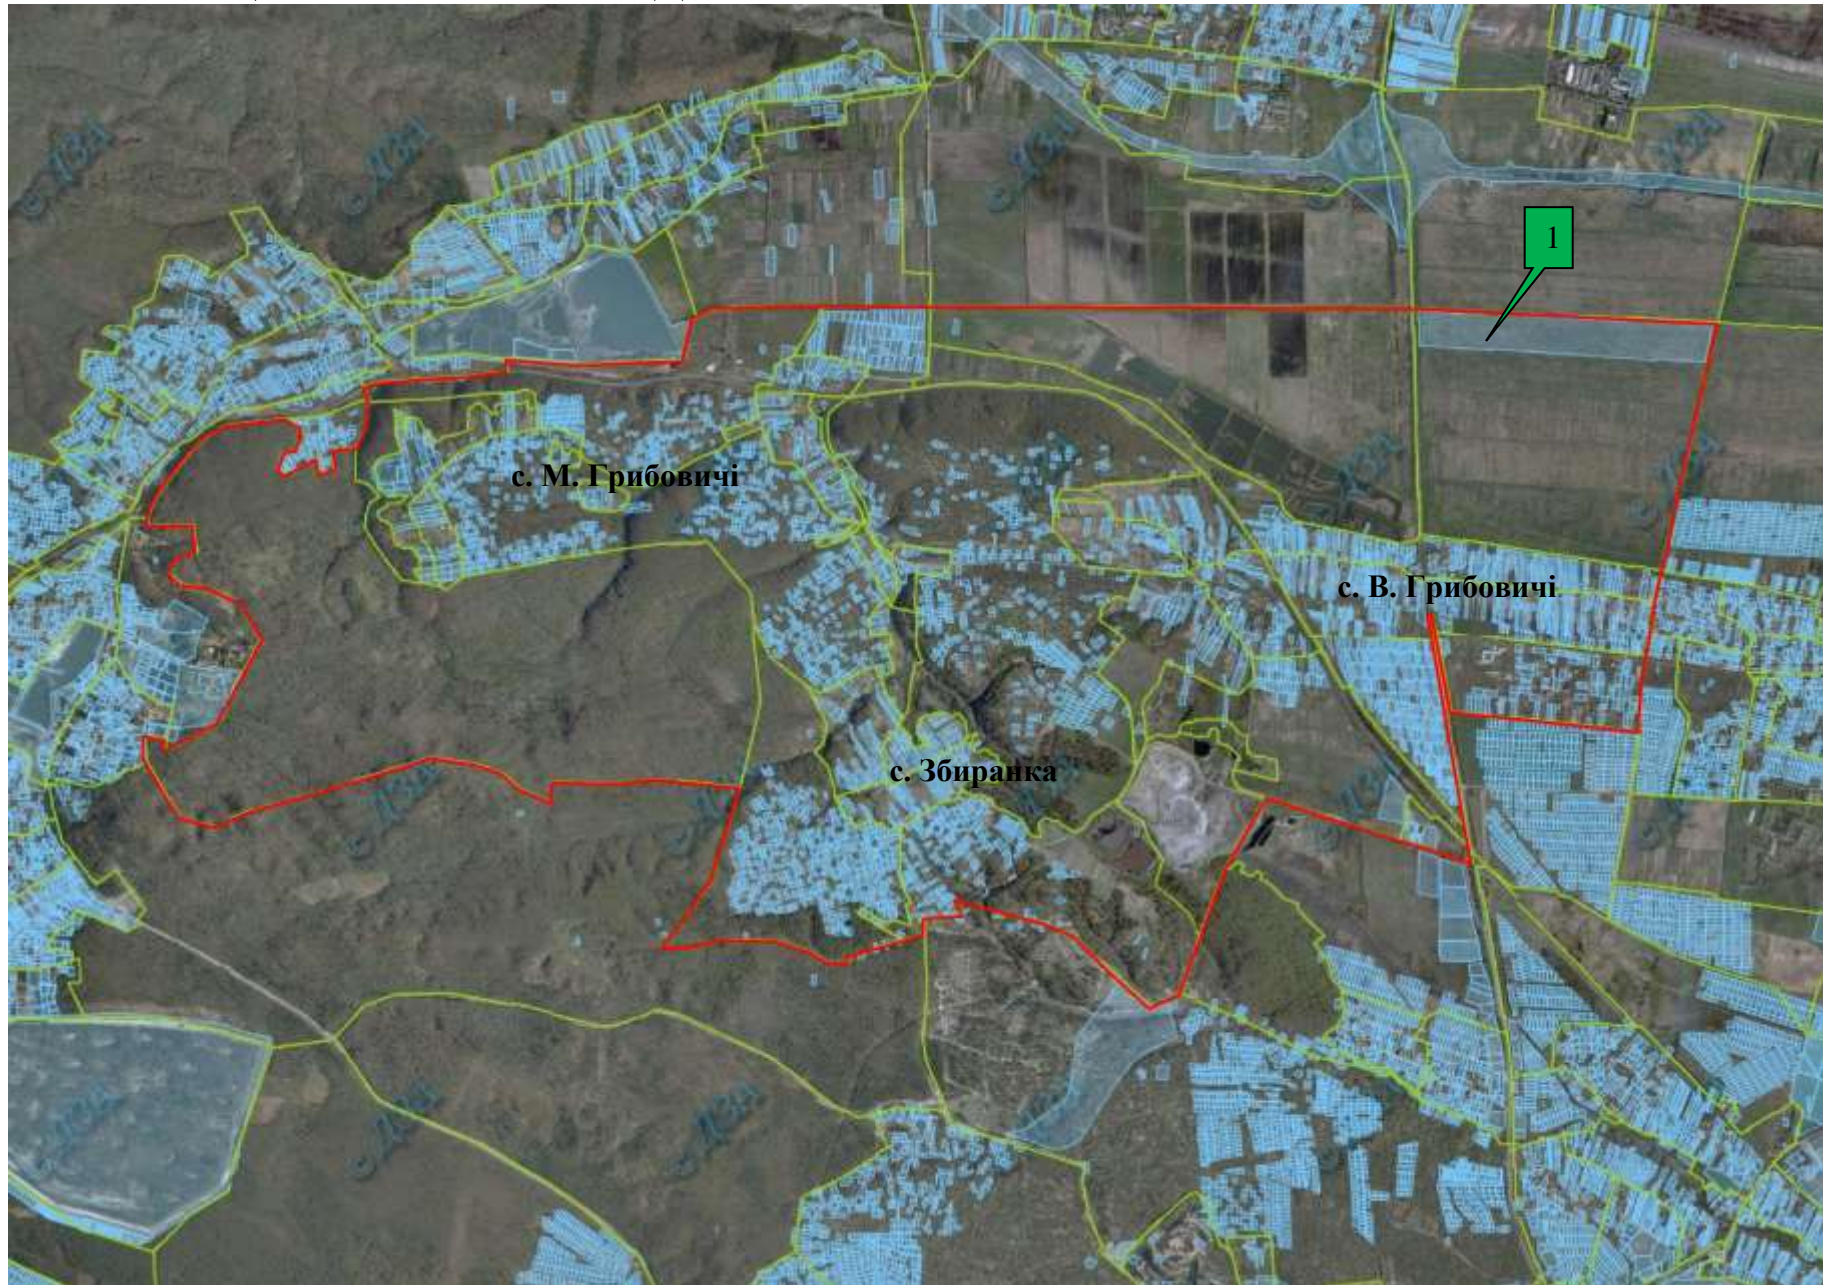

**Інформація про земельні ділянки,
які включено до Переліку земельних ділянок
сільськогосподарського призначення державної власності (за межами населеного пункту)
для продажу права оренди на земельних торгах, та заплановано для включення в Перелік
на території Жовківського району Львівської області,
станом на 11 жовтня 2018 року**

№ за/п	Місце розташування земельної ділянки	Площа, га	Угіддя	Кадастровий номер земельної ділянки (у разі наявності)	Цільове призначення	Примітка	Відстань до автомагістралі	Відстань до залізниці
1	2	3	4	5	6	7	8	9
1	Грибовицька сільська рада (за межами населеного пункту)	25,5538	сіножаті	4622782300:13:000:0002	для ведення товарного сільськогосподарського виробництва	Продано	дотична до траси	до залізниці - 3 км
	ВСЬОГО	25,5538						

**ЖОВКІВСЬКИЙ РАЙОН
ГРИБОВИЦЬКА СІЛЬСЬКА РАДА**

■ Ділянка №1 площа – 25,5538 га, угіддя – сіножаті, кадастровий номер 4622782300:13:000:0002 (Продано)

**ЖОВКІВСЬКИЙ РАЙОН
ГРИБОВИЦЬКА СІЛЬСЬКА РАДА**

■ Ділянка №1 площа – 25,5538 га, угіддя – сіножаті, кадастровий номер 4622782300:13:000:0002 (Продано)