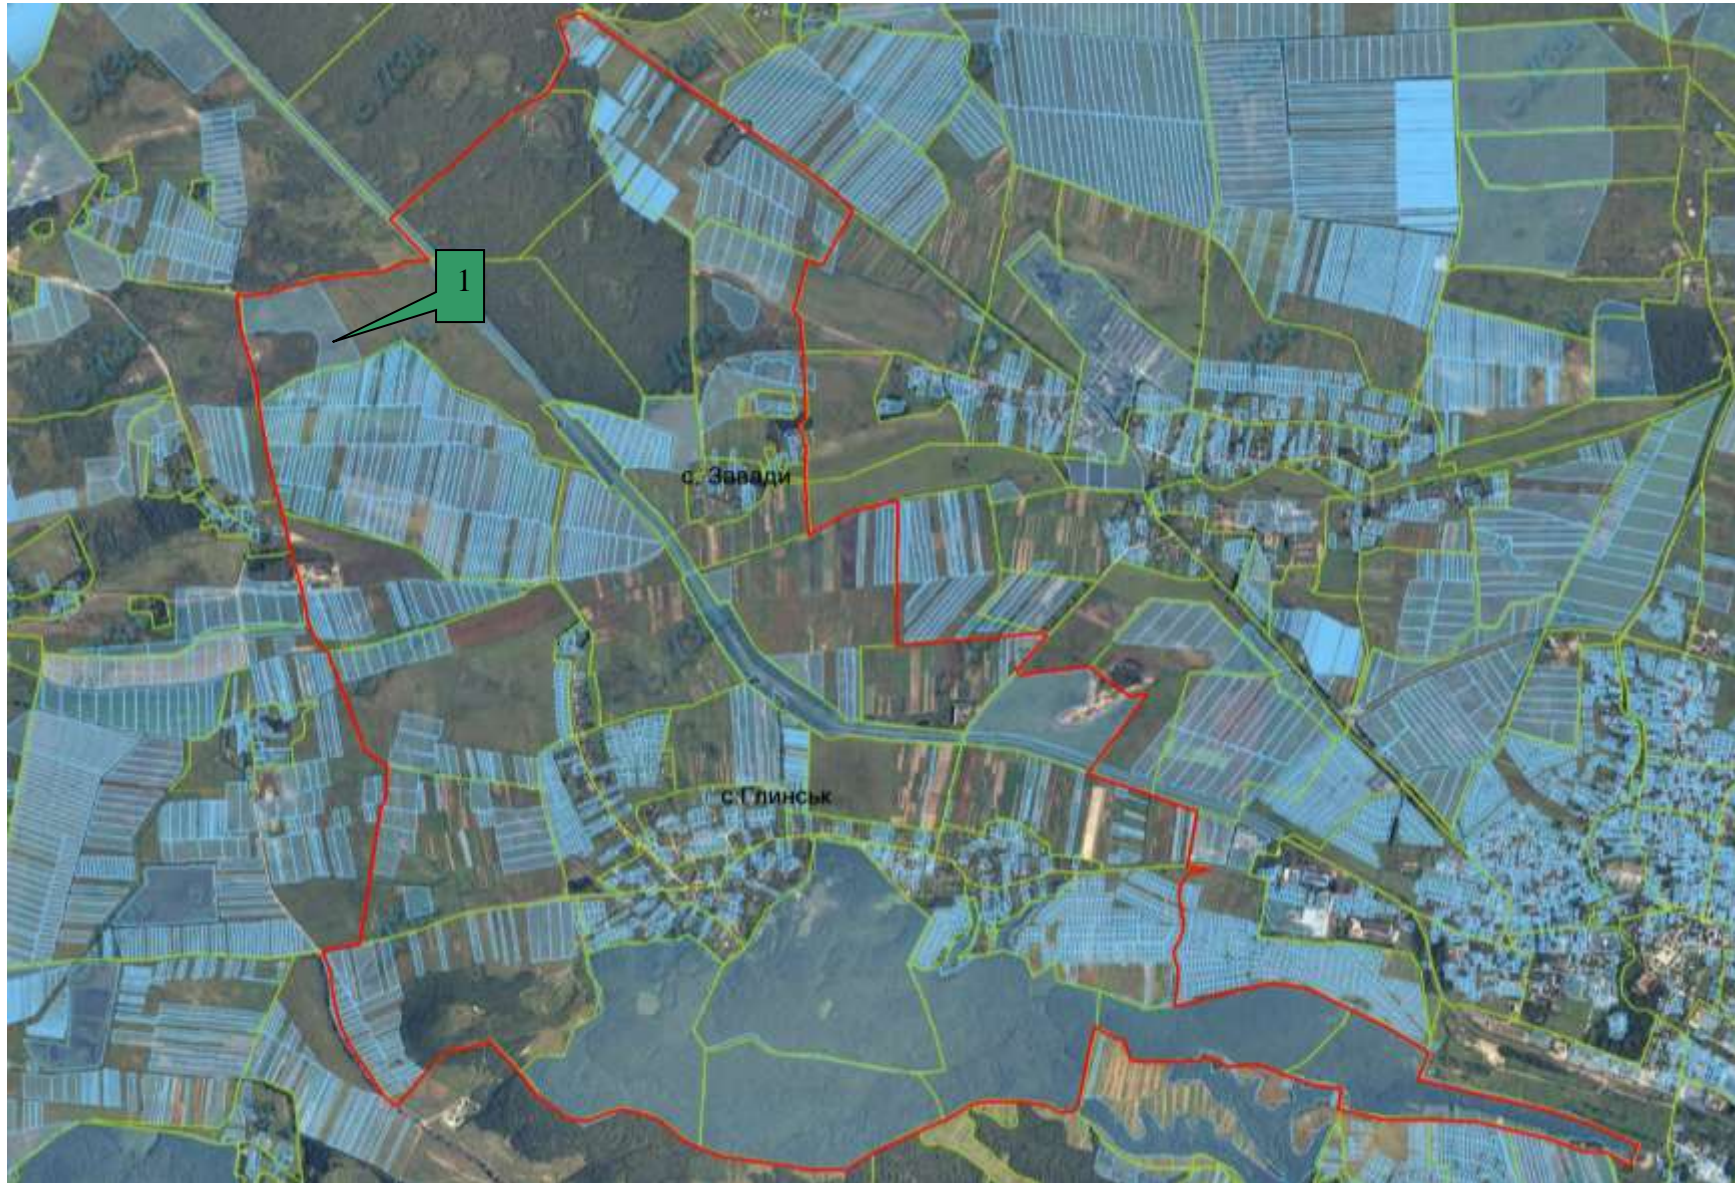

**Інформація про земельні ділянки,
які включено до Переліку земельних ділянок
сільськогосподарського призначення державної власності (за межами населеного пункту)
для продажу права оренди на земельних торгах, та заплановано для включення в Перелік
на території Жовківського району Львівської області,
станом на 11 жовтня 2018 року**

№ за/п	Місце розташування земельної ділянки	Площа, га	Угіддя	Кадастровий номер земельної ділянки (у разі наявності)	Цільове призначення	Примітка	Відстань до автомагістралі	Відстань до залізниці
1	2	3	4	5	6	7	8	9
1	Глинська сільська рада (за межами населеного пункту)	15,0000	сіножаті	4622782100:10:000:0006	для ведення товарного сільськогосподарського виробництва	Продано	Львів - Рава-Руська - 6 км	до залізниці - 1 км
1	ВСЬОГО	15,0000						

ЖОВКІВСЬКИЙ РАЙОН ГЛИНСЬКА СІЛЬСЬКА РАДА

 Ділянка №1 площа – 15,000га, угіддя – сіножаті, кадастровий номер 4622782100:10:000:0006 (Продано)

**ЖОВКІВСЬКИЙ РАЙОН
ГЛИНСЬКА СІЛЬСЬКА РАДА**

 Ділянка №1 площа – 15,0000га, угіддя – сіножаті, кадастровий номер 4622782100:10:000:0006 (Продано)