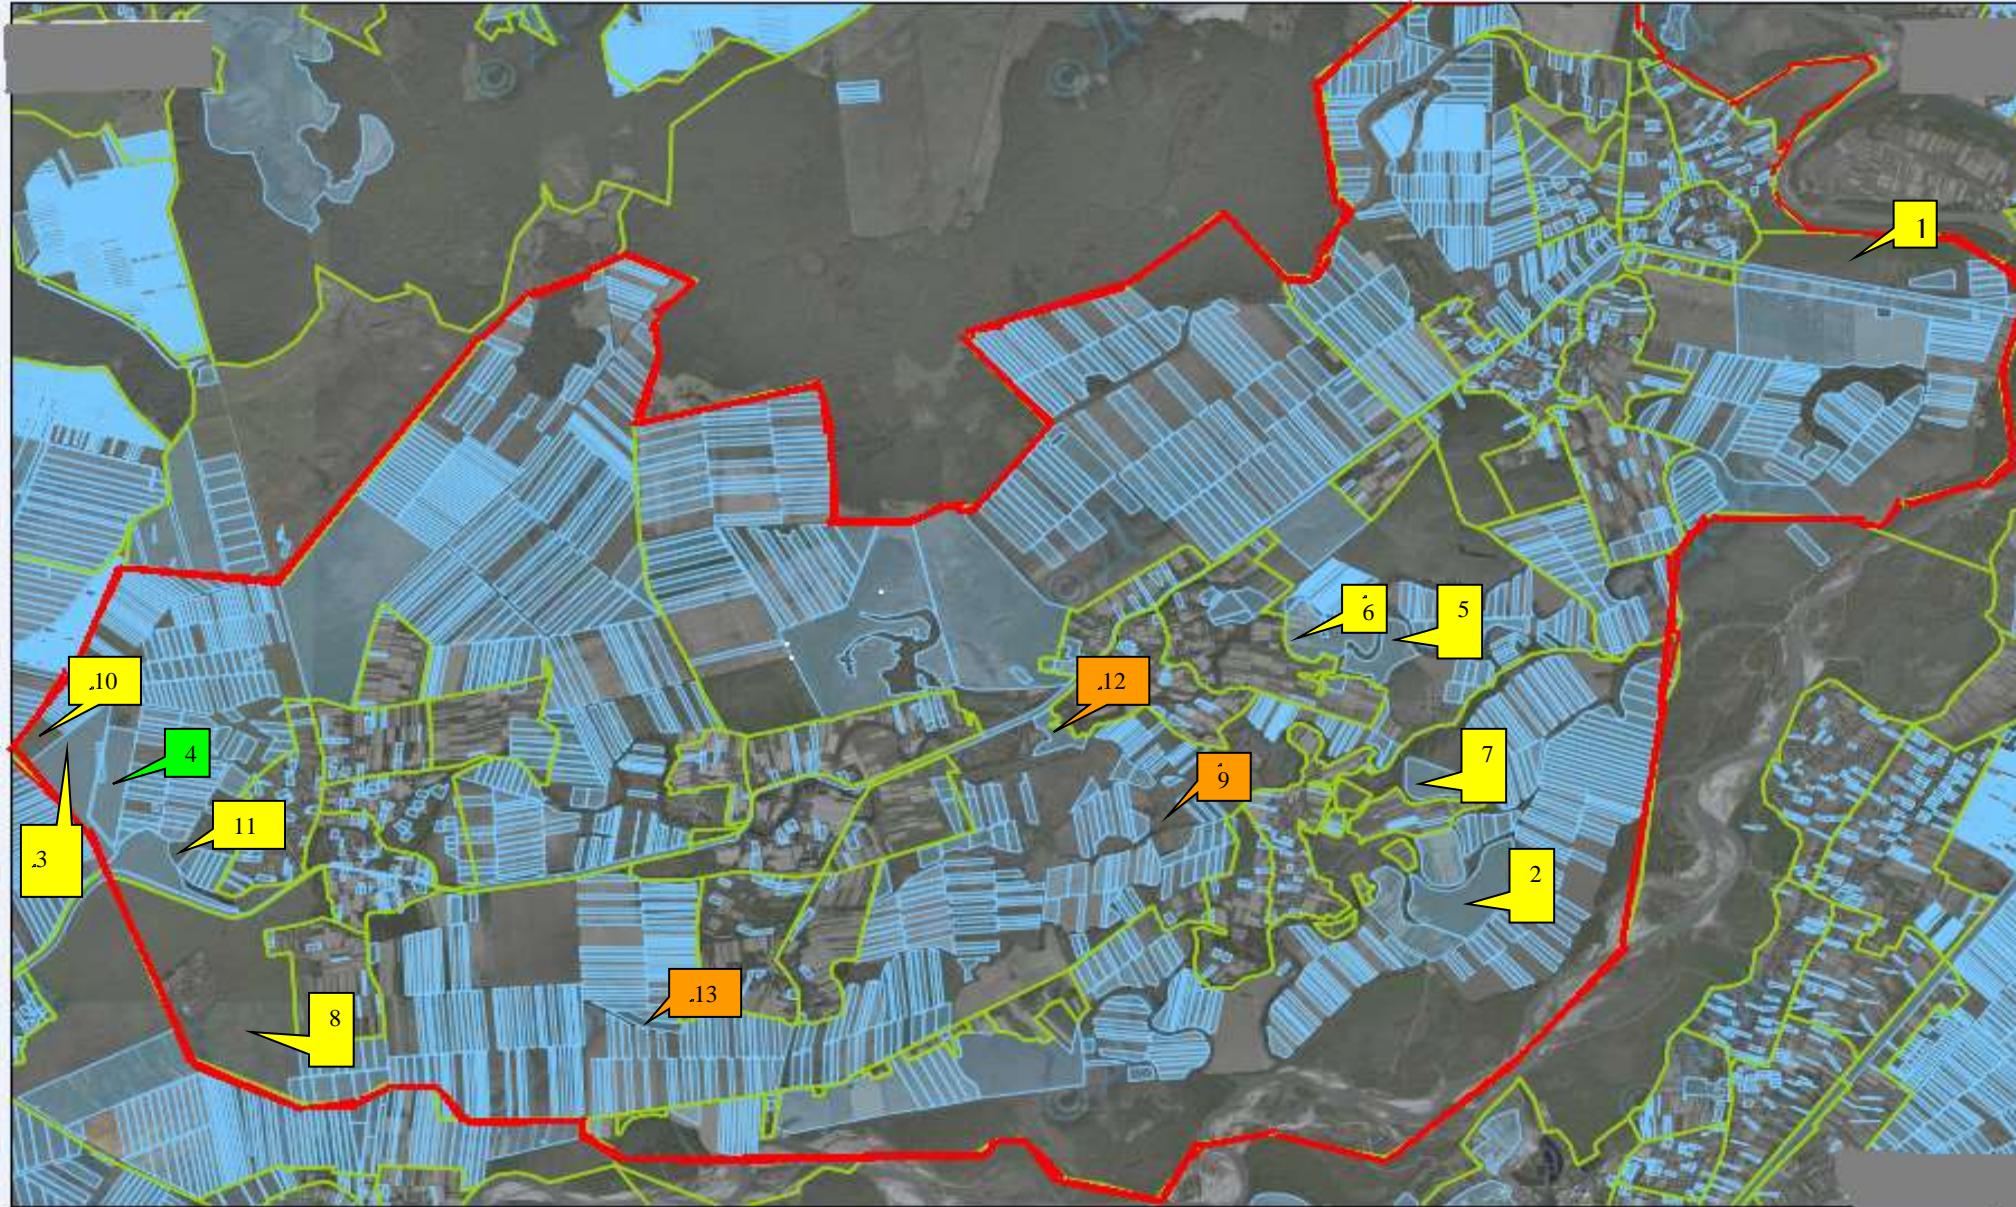

8	Вільховецька сільська рада (за межами населеного пункту)	35.0000	рілля	4621585900:05:000	для ведення фермерського господарства	Включено до Переліку	дотична до автомагістралі Стрий-Кіровоград-Знам'янка - 0,2км	20 км
9	Вільховецька сільська рада (за межами населеного пункту)	3,0864	пасо-вище	4621585900:05:000:0452	для ведення фермерського господарства	Включено до Переліку	дотична до автомагістралі Стрий-Кіровоград-Знам'янка - 0,5км	10 км
10	Вільховецька сільська рада (за межами населеного пункту)	4,1000	рілля	4621585900:04:000	для ведення фермерського господарства	Включено до Переліку	дотична до автомагістралі Стрий-Кіровоград-Знам'янка - 0,5км	10 км
11	Вільховецька сільська рада (за межами населеного пункту)	1,5040	рілля	4621585900:04:000: 0596	для ведення фермерського господарства	Включено до Переліку	дотична до автомагістралі Стрий-Кіровоград-Знам'янка - 0,5км	10 км
12	Вільховецька сільська рада (за межами населеного пункту)	3,7725	пасо-вище	4621585900:05:000:1423	для ведення фермерського господарства	Включено до Переліку	дотична до автомагістралі Стрий-Кіровоград-Знам'янка - 2км	10 км
13	Вільховецька сільська рада (за межами населеного пункту)	1,9690	пасо-вище	4621585900:05:000:0378	для ведення фермерського господарства	Включено до Переліку	дотична до автомагістралі Стрий-Кіровоград-Знам'янка - 2км	10 км

ЖИДАЧІВСЬКИЙ РАЙОН ВІЛЬХОВЕЦЬКА СІЛЬСЬКА РАДА

Вільховецька сільська рада