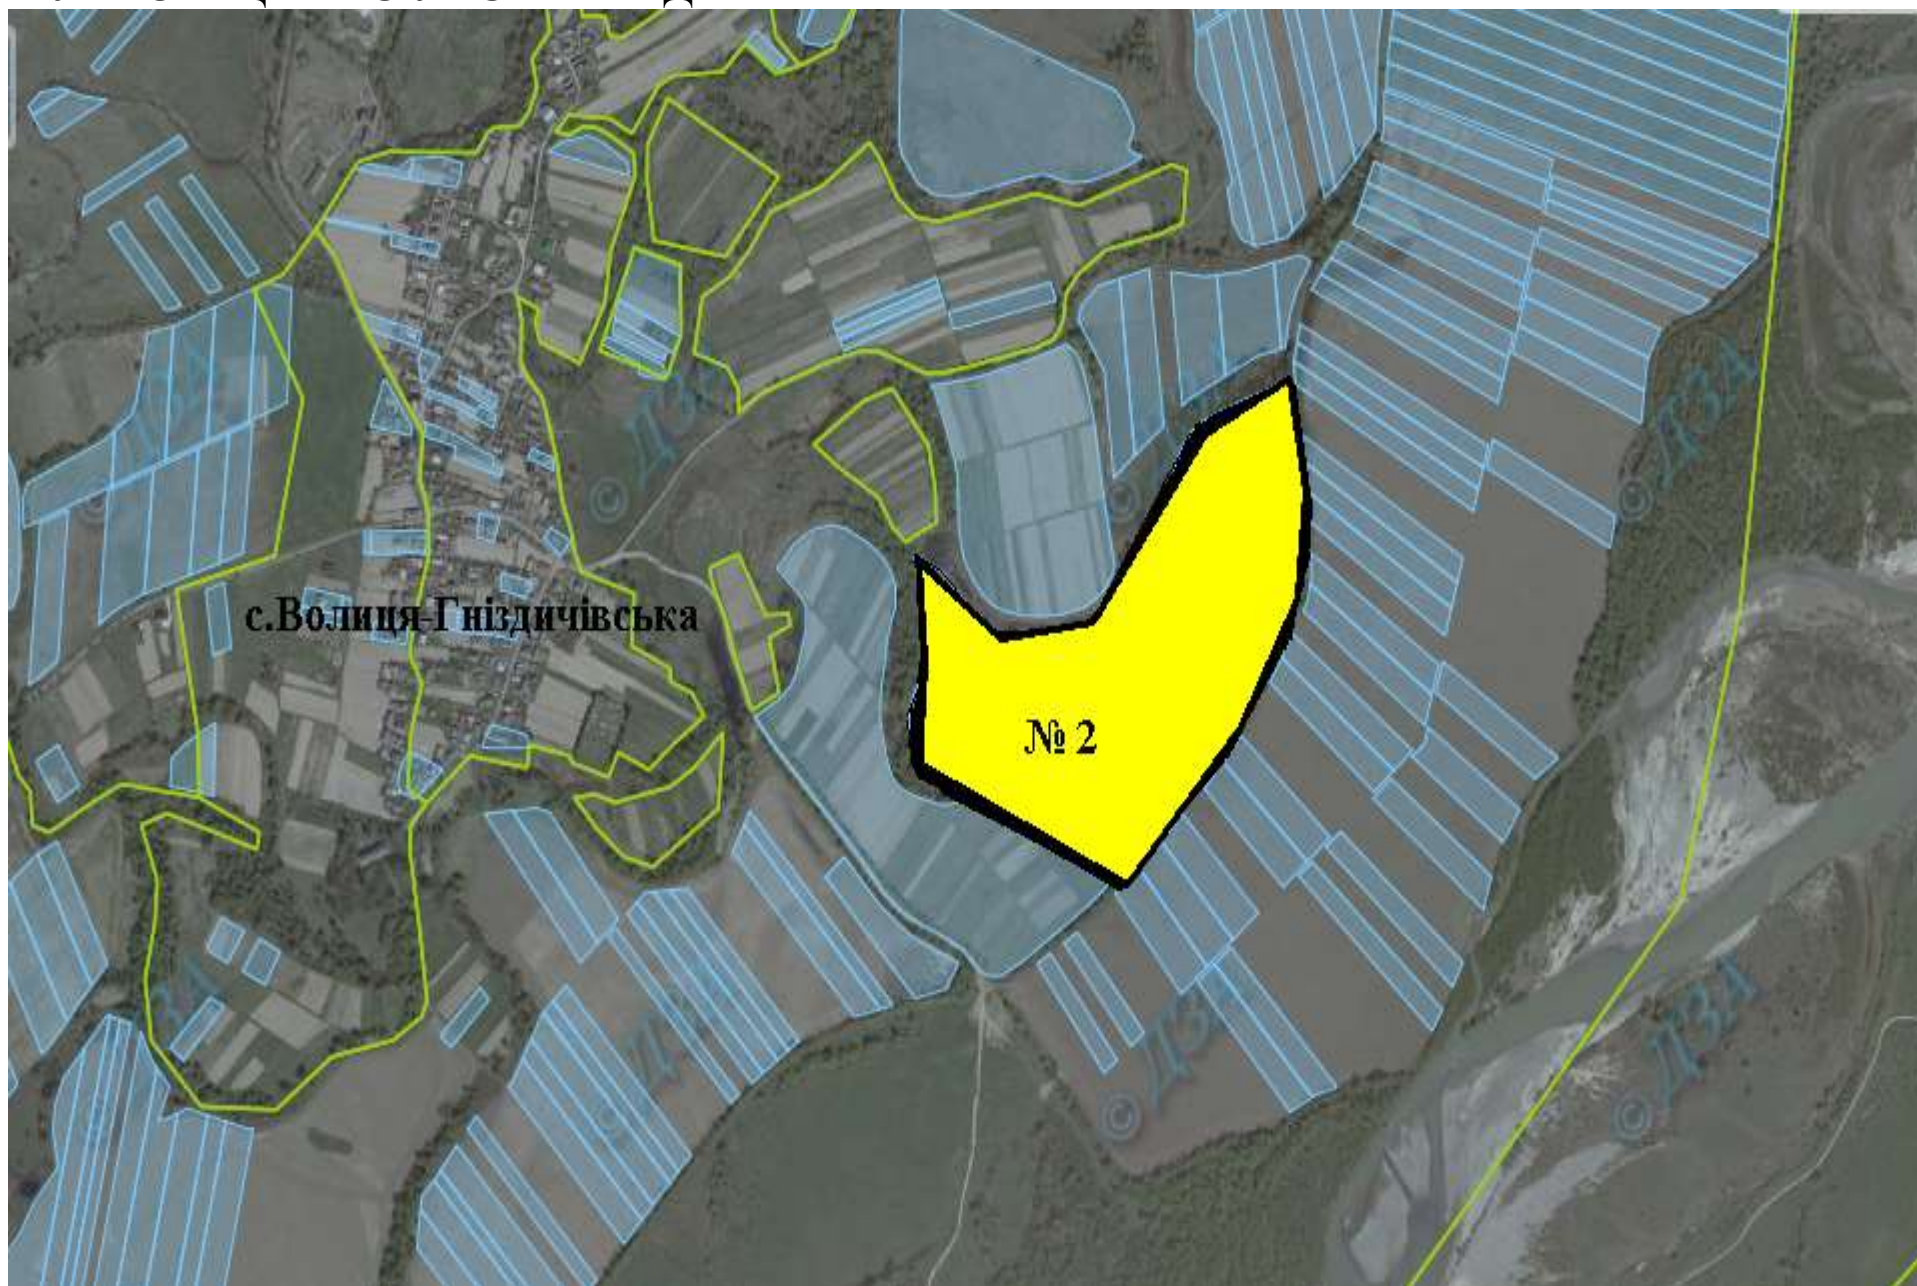

**ЖИДАЧІВСЬКИЙ РАЙОН
ВІЛЬХОВЕЦЬКА СІЛЬСЬКА РАДА**

■ Ділянка №2 площа –**18,9000га,** угіддя – **рілля,** кадастровий номер **4621585900:03:000:0030 (Продано)**