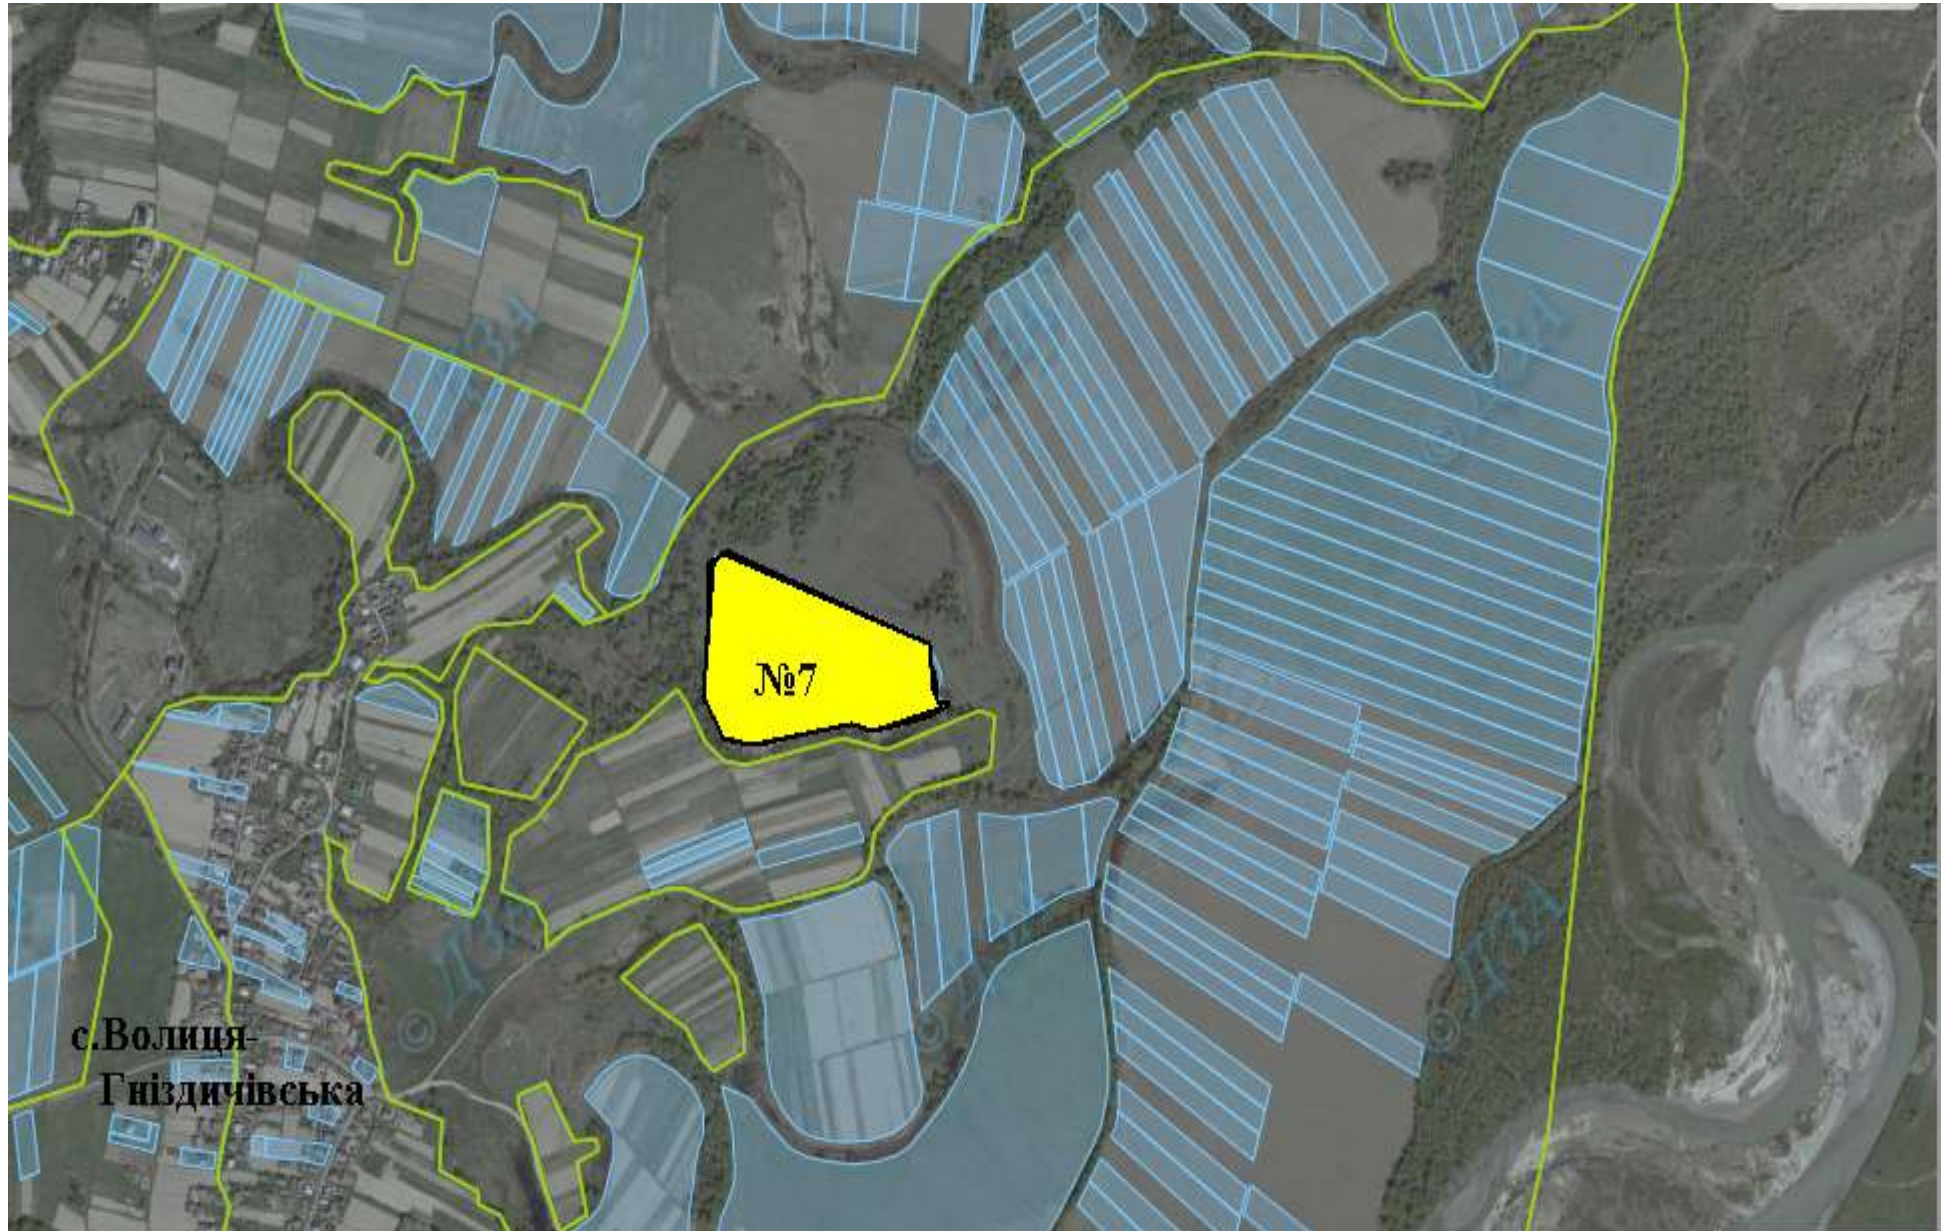

ЖИДАЧІВСЬКИЙ РАЙОН
ВІЛЬХОВЕЦЬКА СІЛЬСЬКА РАДА

Ділянка №7 площа – 6,4000га,

угіддя – рілля, кадастровий номер 4621585900:03:000:0026