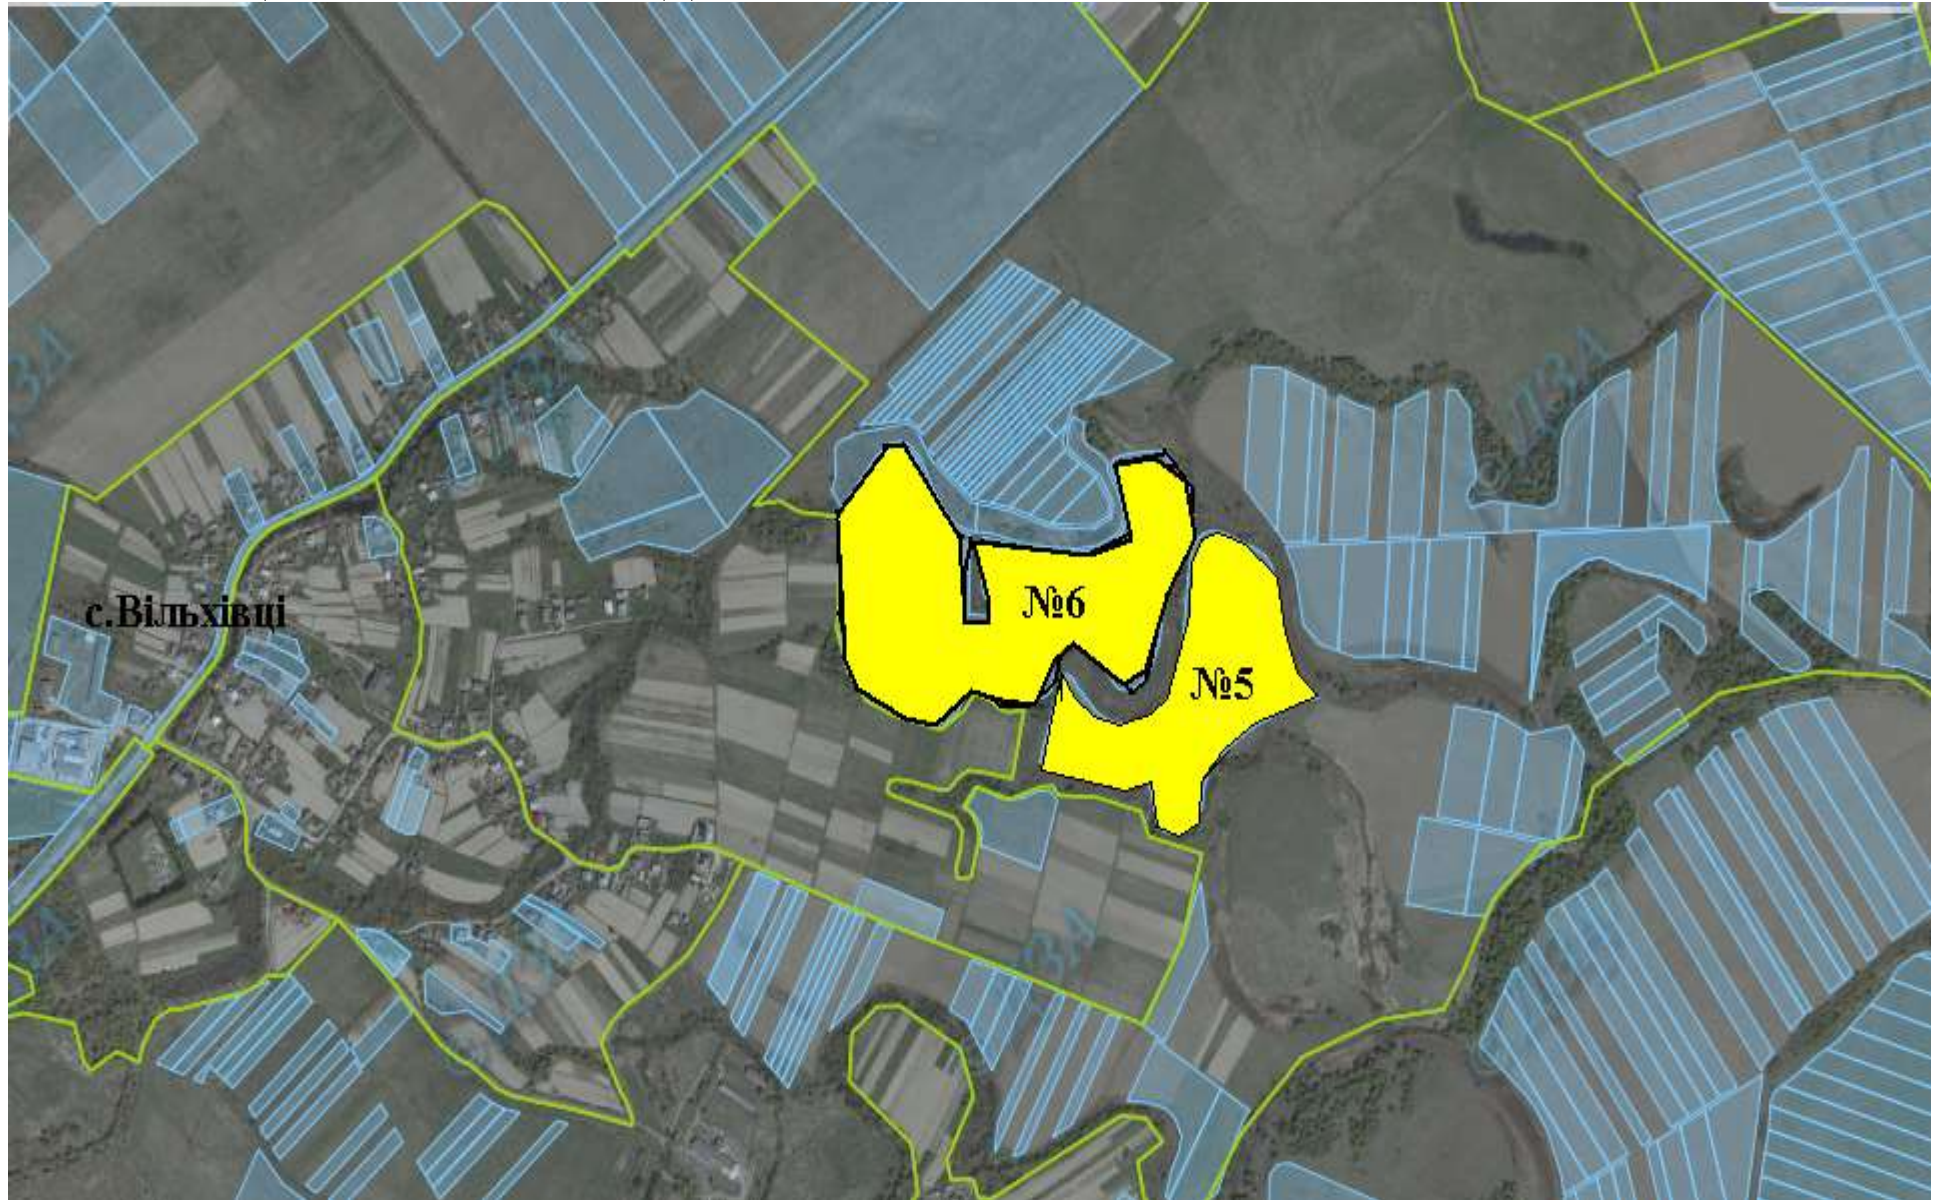

ЖИДАЧІВСЬКИЙ РАЙОН
ВІЛЬХОВЕЦЬКА СІЛЬСЬКА РАДА

Ділянка №5   площа – 7,0000га,   угіддя – рілля,   кадастровий номер 4621585900:05:000:0105

Ділянка №6   площа –12,6000га,   угіддя – рілля,   кадастровий номер 4620380400:05:000:0103