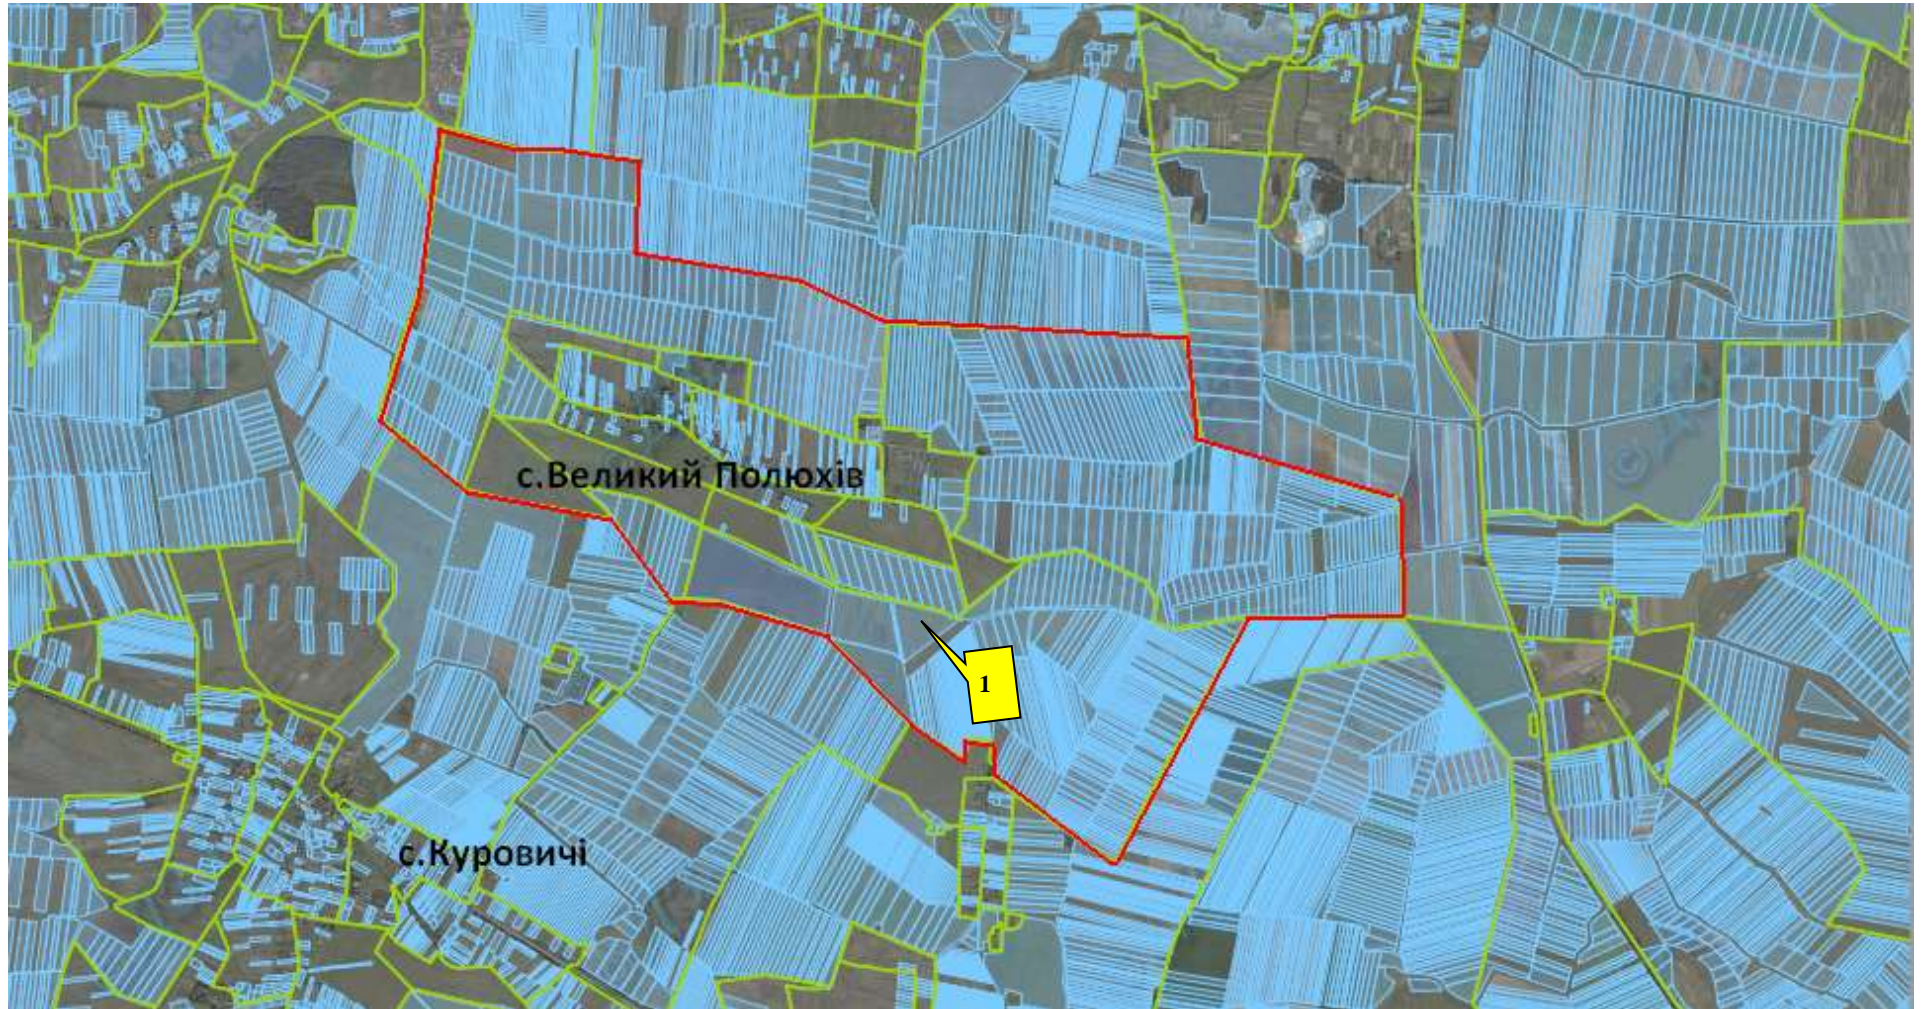

**Інформація про земельні ділянки,
які включено до Переліку земельних ділянок
сільськогосподарського призначення державної власності (за межами населеного пункту)
для продажу права оренди на земельних торгах, та заплановано для включення в Перелік
на території Золочівського району Львівської області,
станом на 11 жовтня 2018 року**

№ за/п	Місце розташування земельної ділянки	Площа, га	Угіддя	Кадастровий номер земельної ділянки (у разі наявності)	Цільове призначення	Примітка	Відстань до автомагістралі	Відстань до залізниці
1	2	3	4	5	6	7	8	9
1	Великопольохівська сільська рада (за межами населеного пункту)	12,4155	рілля	4621881600:04:000:0231	для ведення фермерського господарства	Продано	до автомагістралі Львів-Кіровоград-Знамянка - 3,8 км	до залізниці - 13,7 км
1	ВСЬОГО	12,4155						

ЗОЛОЧІВСЬКИЙ РАЙОН
ВЕЛИКОПОЛЮХІВСЬКА СІЛЬСЬКА РАДА

 Ділянка №1 площа – 12,4155га, угіддя – рілля, кадастровий номер 4621881600:04:000:0231 (Продано)

**ЗОЛОЧІВСЬКИЙ РАЙОН
ВЕЛИКОПОЛЮХІВСЬКА СІЛЬСЬКА РАДА**

 Ділянка №1 площа – **12,4155га**, угіддя – **рілля**, кадастровий номер **4621881600:04:000:0231 (Продано)**