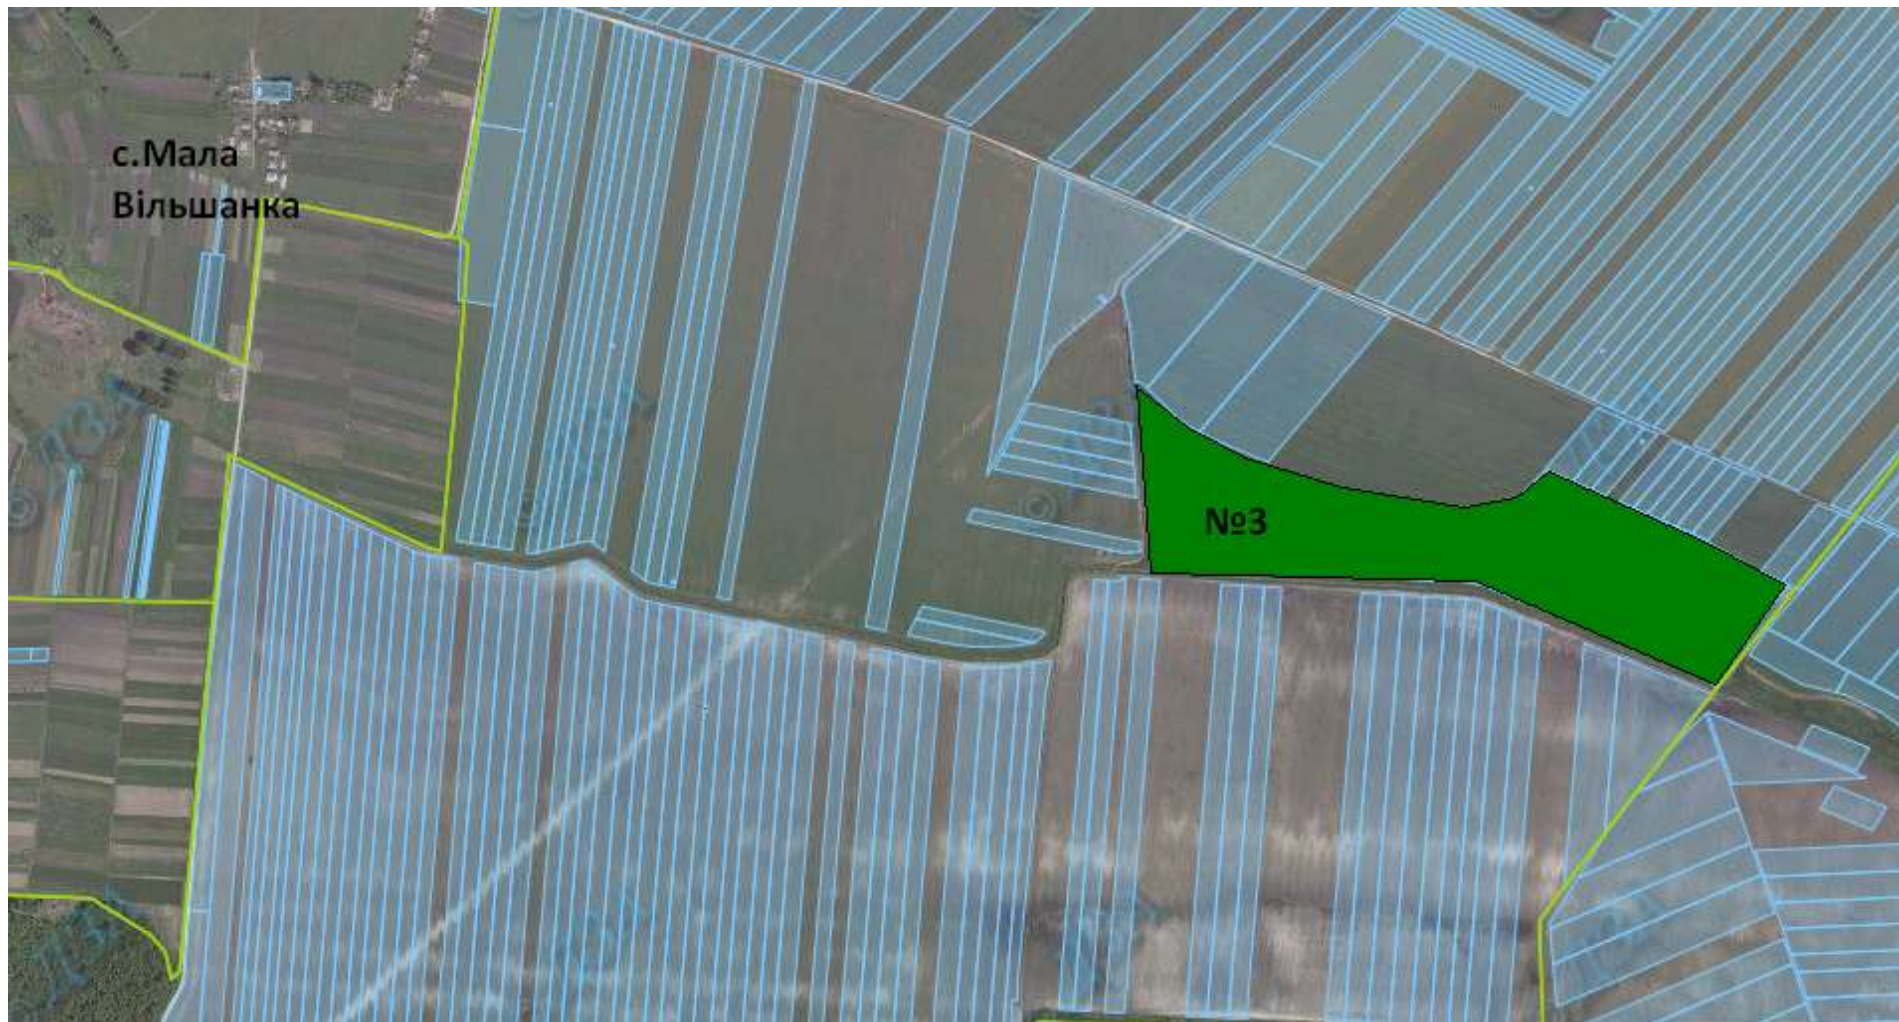

**ЗОЛОЧІВСЬКИЙ РАЙОН
БОРТКІВСЬКА СІЛЬСЬКА РАДА**

■ Ділянка №3 площа – **16,4300га**, угіддя – **сіножаті**, кадастровий номер **4621881200:05:000:0480 (Продано)**