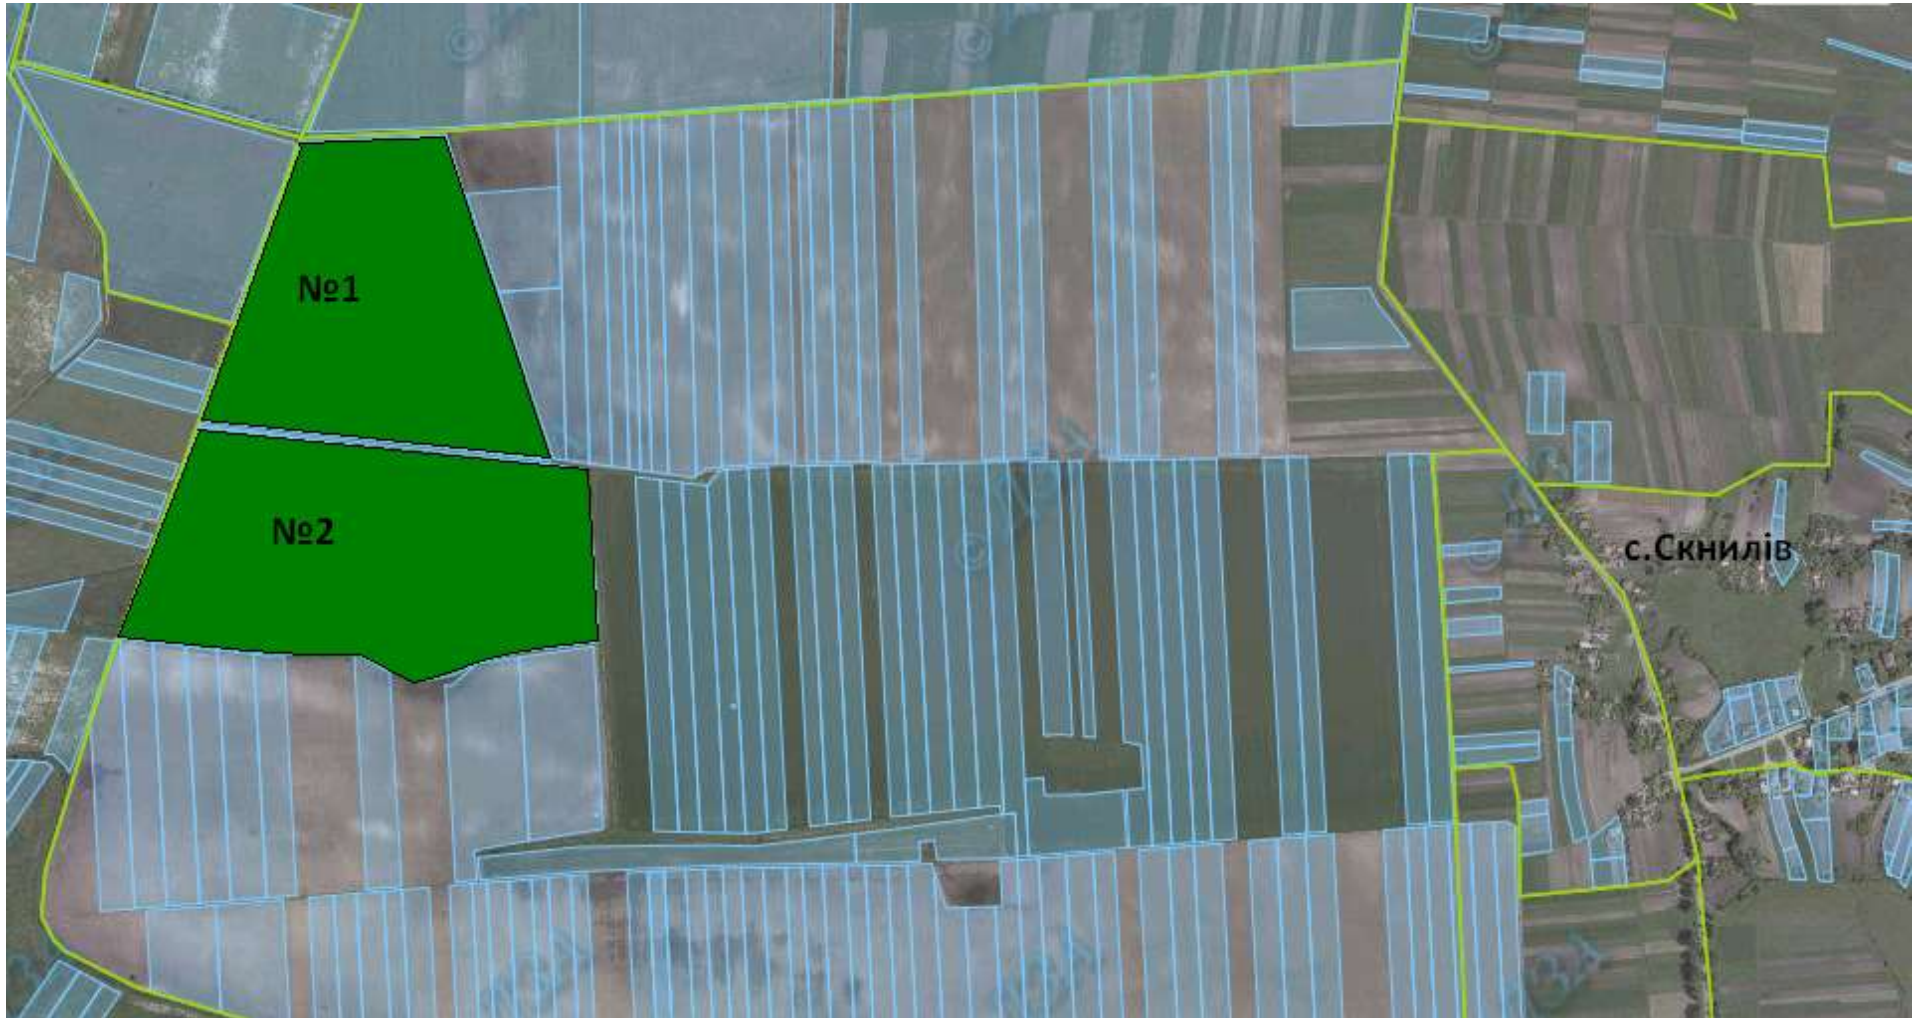

№ за/п	Місце розташування земельної ділянки	Площа, га	Угіддя	Кадастровий номер земельної ділянки (у разі наявності)	Цільове призначення	Примітка	Відстань до автомагістралі	Відстань до залізниці
1	2	3	4	5	6	7	8	9
1	Бортківська сільська рада (за межами населеного пункту)	17,2076	сіножаті	4621881200:08:000:0600	для ведення товарного сільськогосподарського виробництва	<b>Продано</b>	до автомагістралі Львів-Кіровоград-Знамянка - 10,5 км	до залізниці - 6 км
2	Бортківська сільська рада (за межами населеного пункту)	21,3928	сіножаті	4621881200:08:000:0598	для ведення товарного сільськогосподарського виробництва	<b>Продано</b>	до автомагістралі Львів-Кіровоград-Знамянка - 10,3 км	до залізниці - 6,2 км
3	Бортківська сільська рада (за межами населеного пункту)	16,4300	сіножаті	4621881200:05:000:0480	для ведення товарного сільськогосподарського виробництва	<b>Продано</b>	до автомагістралі Львів-Кіровоград-Знамянка - 13,9 км	до залізниці - 1,4 км
<b>3</b>	<b>ВСЬОГО</b>	<b>55,0304</b>						

# ЗОЛОЧІВСЬКИЙ РАЙОН

## БОРТКІВСЬКА СІЛЬСЬКА РАДА

- Ділянка №1 площа – 17,2076га, угіддя – сіножаті, кадастровий номер 4621881200:08:000:0600 (Продано)
- Ділянка №2 площа – 21,3928га, угіддя – сіножаті, кадастровий номер 4621881200:08:000:0598 (Продано)
- Ділянка №3 площа – 16,4300га, угіддя – сіножаті, кадастровий номер 4621881200:05:000:0480 (Продано)

**ЗОЛОЧІВСЬКИЙ РАЙОН  
БОРТКІВСЬКА СІЛЬСЬКА РАДА**

- Ділянка №1 площа – 17,2076га, угіддя – сіножаті, кадастровий номер 4621881200:08:000:0600 (Продано)
- Ділянка №2 площа – 21,3928га, угіддя – сіножаті, кадастровий номер 4621881200:08:000:0598 (Продано)