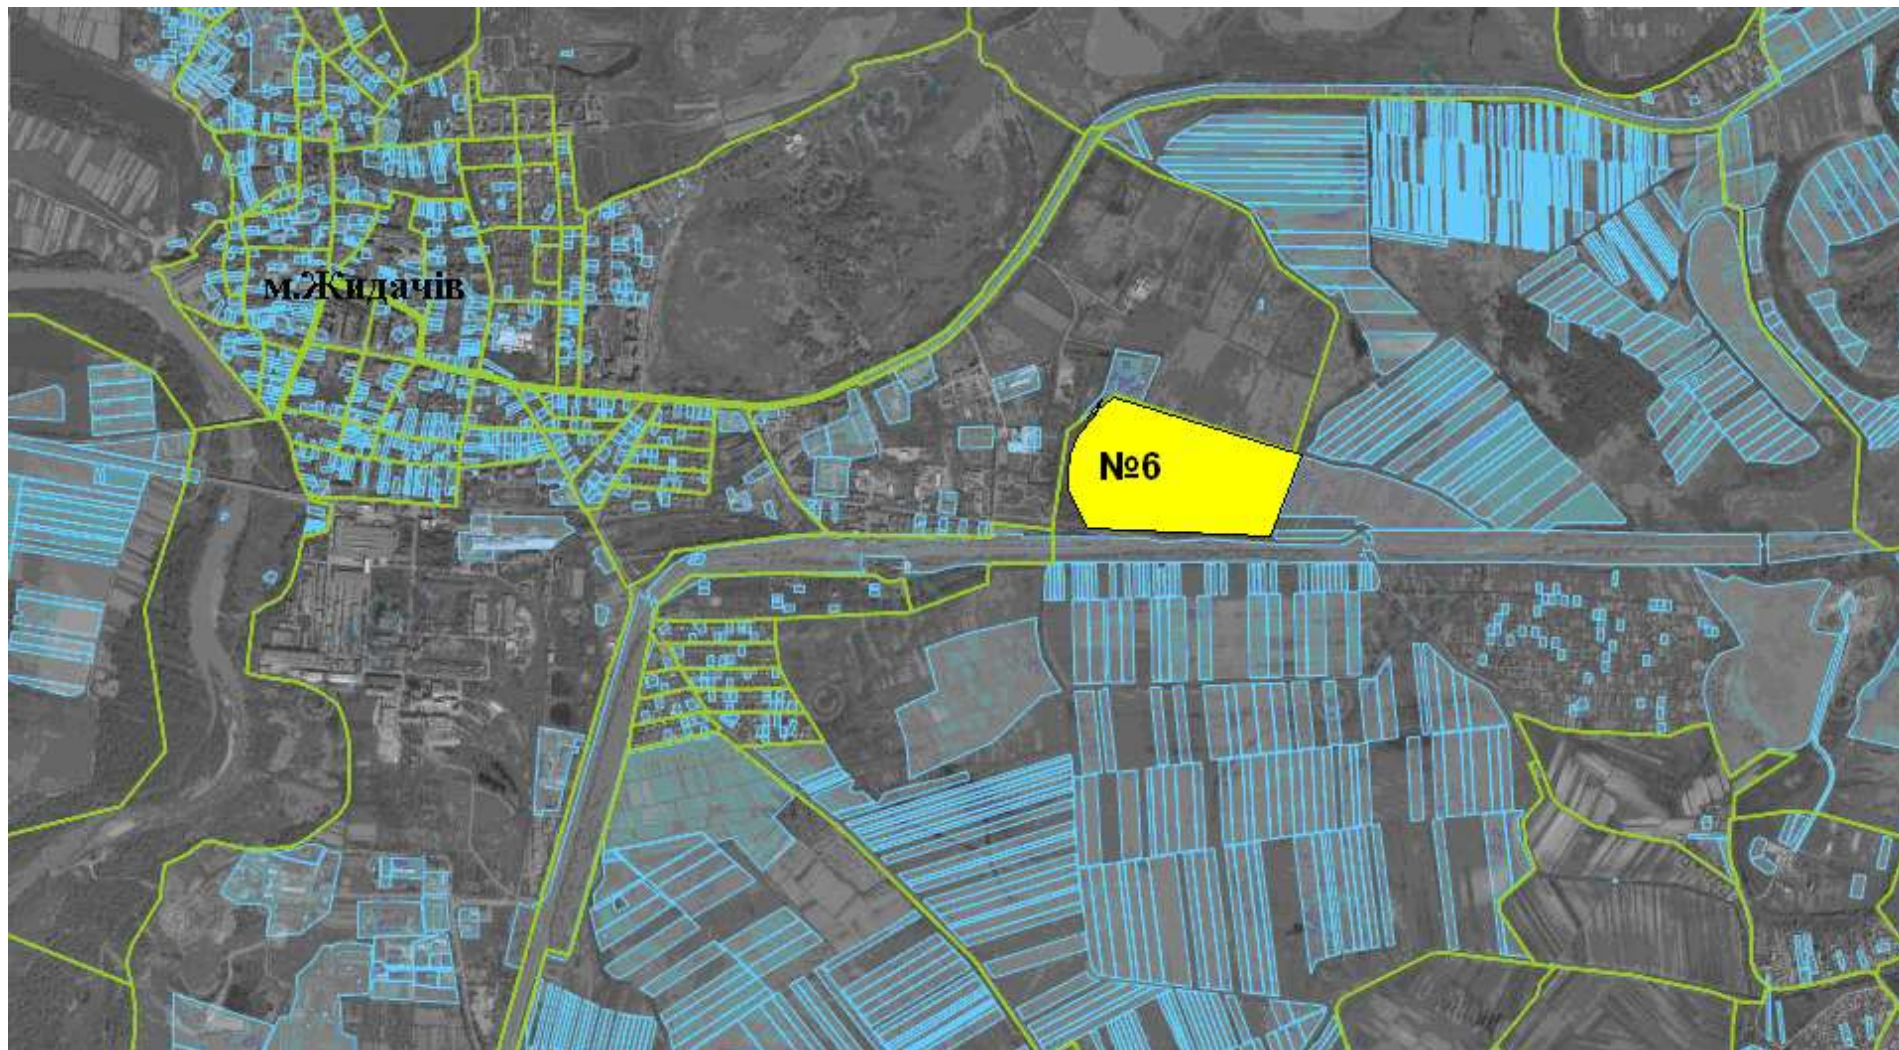

**ЖИДАЧІВСЬКИЙ РАЙОН
БЕРЕЖНИЦЬКА СІЛЬСЬКА РАДА**

 Ділянка №4 площа – 5,4860га, угіддя – рілля, кадастровий номер 4621580600:02:000:1244 (Продано)

ЖИДАЧІВСЬКИЙ РАЙОН
БЕРЕЖНИЦЬКА СІЛЬСЬКА РАДА

Ділянка №6 площа – 4,1000га

угіддя – рілля, кадастровий номер 4621580600:02:000:1243 (Продано)

**ЖИДАЧІВСЬКИЙ РАЙОН
БЕРЕЖНИЦЬКА СІЛЬСЬКА РАДА**

Ділянка №6 площа – 19,9000га

угіддя – рілля, кадастровий номер 4621580600:01:000

**ЖИДАЧІВСЬКИЙ РАЙОН
БЕРЕЖНИЦЬКА СІЛЬСЬКА РАДА**

№7 Ділянка №7 площа – 14,000га угіддя – рілля, кадастровий номер 4621585600:02:000