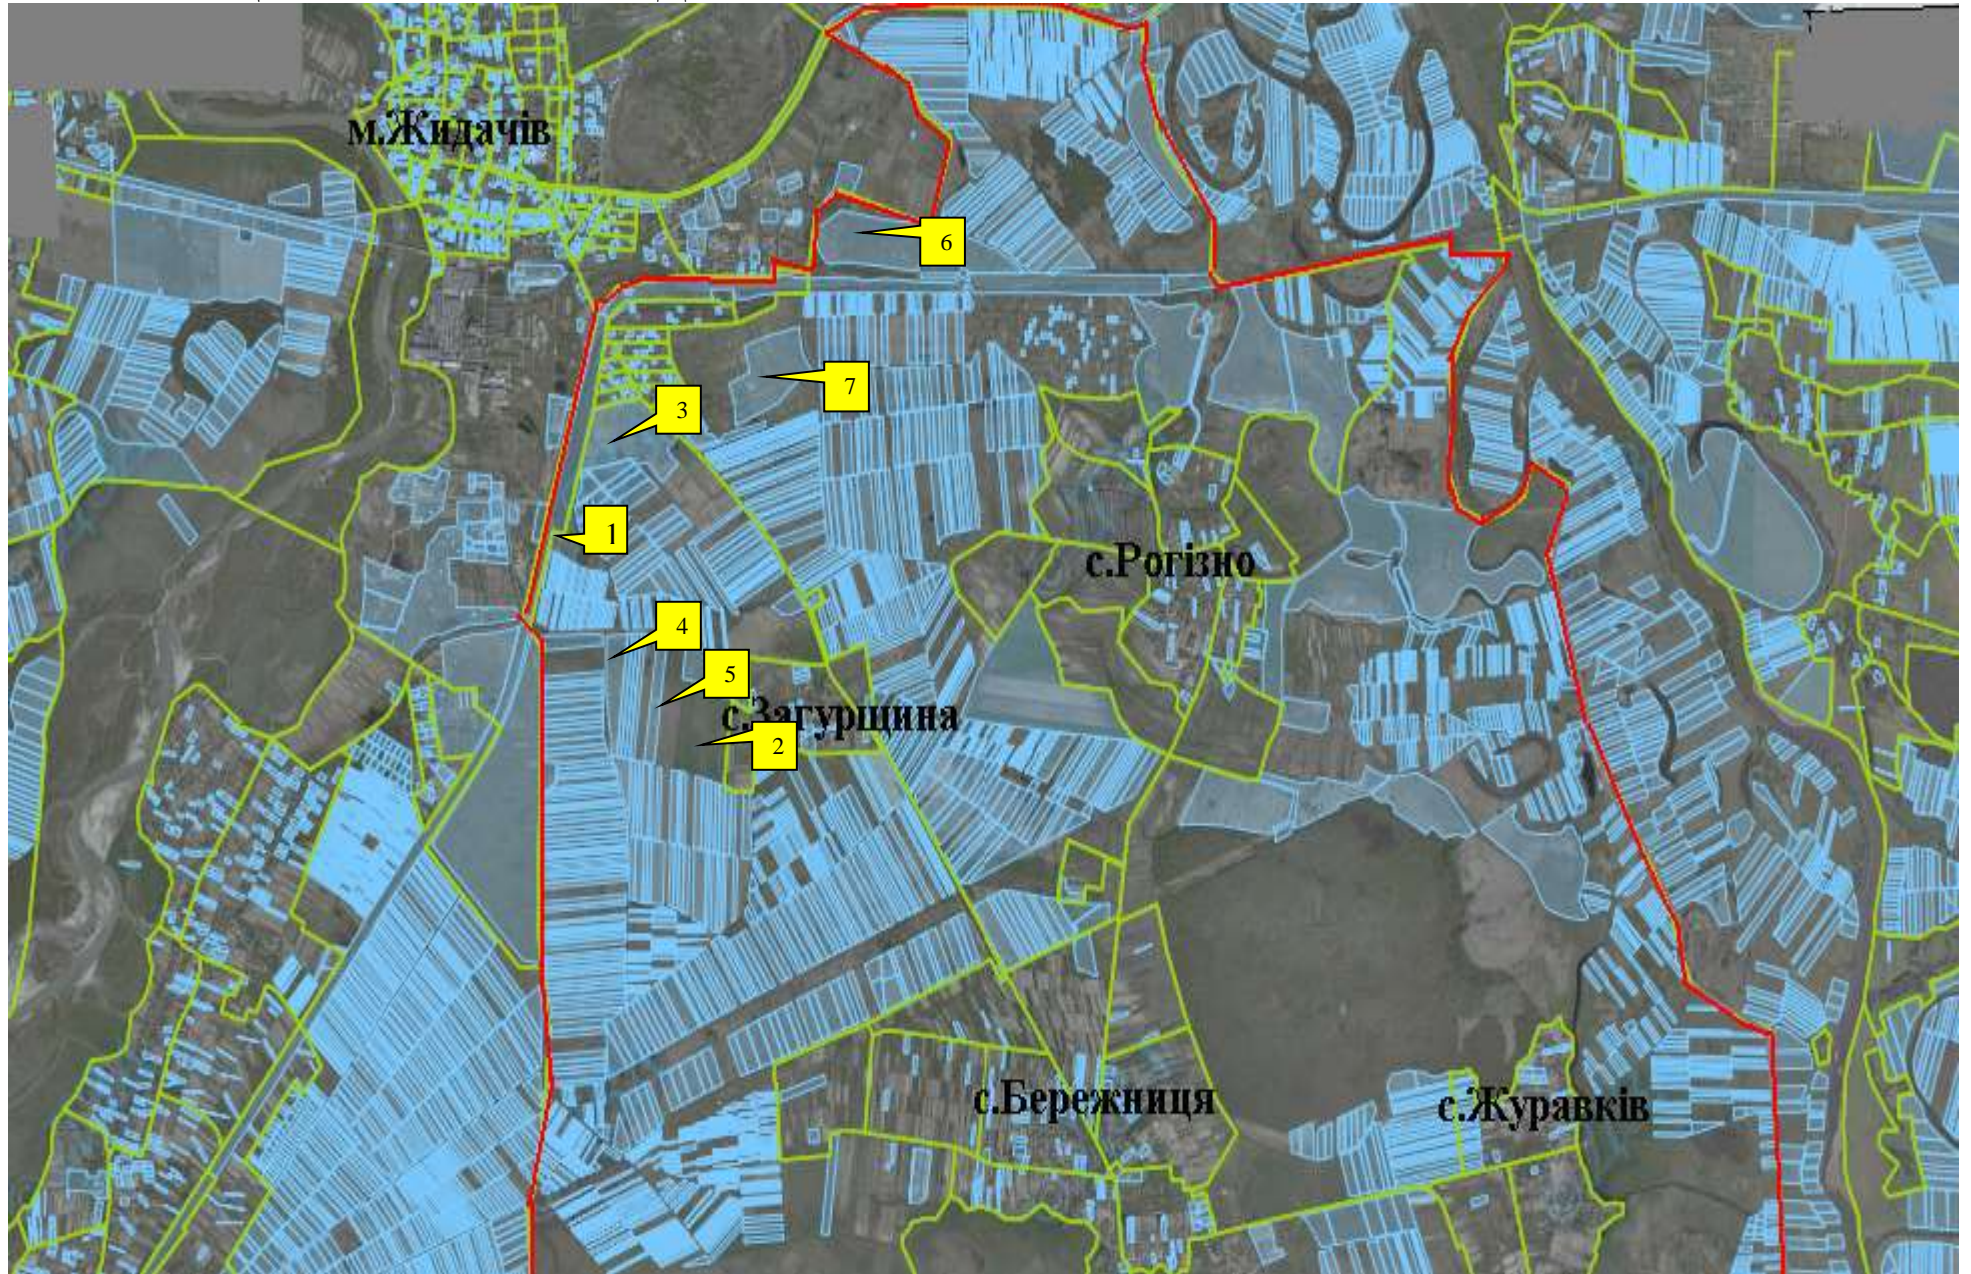

Інформація про земельні ділянки, які включено до Переліку земельних ділянок сільськогосподарського призначення державної власності (за межами населеного пункту) для продажу права оренди на земельних торгах на території Бережницької сільської ради Жидачівського району, станом на 11 жовтня 2018 року

№ за/п	Місце розташування земельної ділянки	Площа, га	Угіддя	Кадастровий номер земельної ділянки (у разі наявності)	Цільове призначення	Примітка	Відстань до автомагістралі	Відстань до залізниці
1	2	3	4	5	6	7	8	9
2	Бережницька сільська рада (за межами населеного пункту)	4,5000	рілля	4621580600:02:000:1248	для ведення товарного сільськогосподарського виробництва	Включено до Переліку	1 км	1 км
4	Бережницька сільська рада (за межами населеного пункту)	14,0000	рілля	4621580600:01:000:1280	для ведення товарного сільськогосподарського виробництва	Включено до Переліку	1 км	1 км
5	Бережницька сільська рада (за межами населеного пункту)	16,1041	рілля	4621580600:02:000:1198	для ведення товарного сільськогосподарського виробництва	Включено до Переліку	дотична до автомагістралі	1 км
6	Бережницька сільська рада (за межами населеного пункту)	5,4860	рілля	4621580600:02:000:1244	для ведення фермерського господарства	Продано	1,5 км	1 км
7	Бережницька сільська рада (за межами населеного пункту)	4,1000	рілля	4621580600:02:000:1243	для ведення фермерського господарства	Продано	1,5 км	1 км
8	Бережницька сільська рада (за межами населеного пункту)	19,9000	рілля	4621580600:01:000	для ведення фермерського господарства	Включено до Переліку	2 км	0,5 км
9	Бережницька сільська рада (за межами населеного пункту)	14,0000	рілля	4621580600:02:000	для ведення фермерського господарства	Включено до Переліку	1 км	1,5 км

**ЖИДАЧІВСЬКИЙ РАЙОН
БЕРЕЖНИЦЬКА СІЛЬСЬКА РАДА**