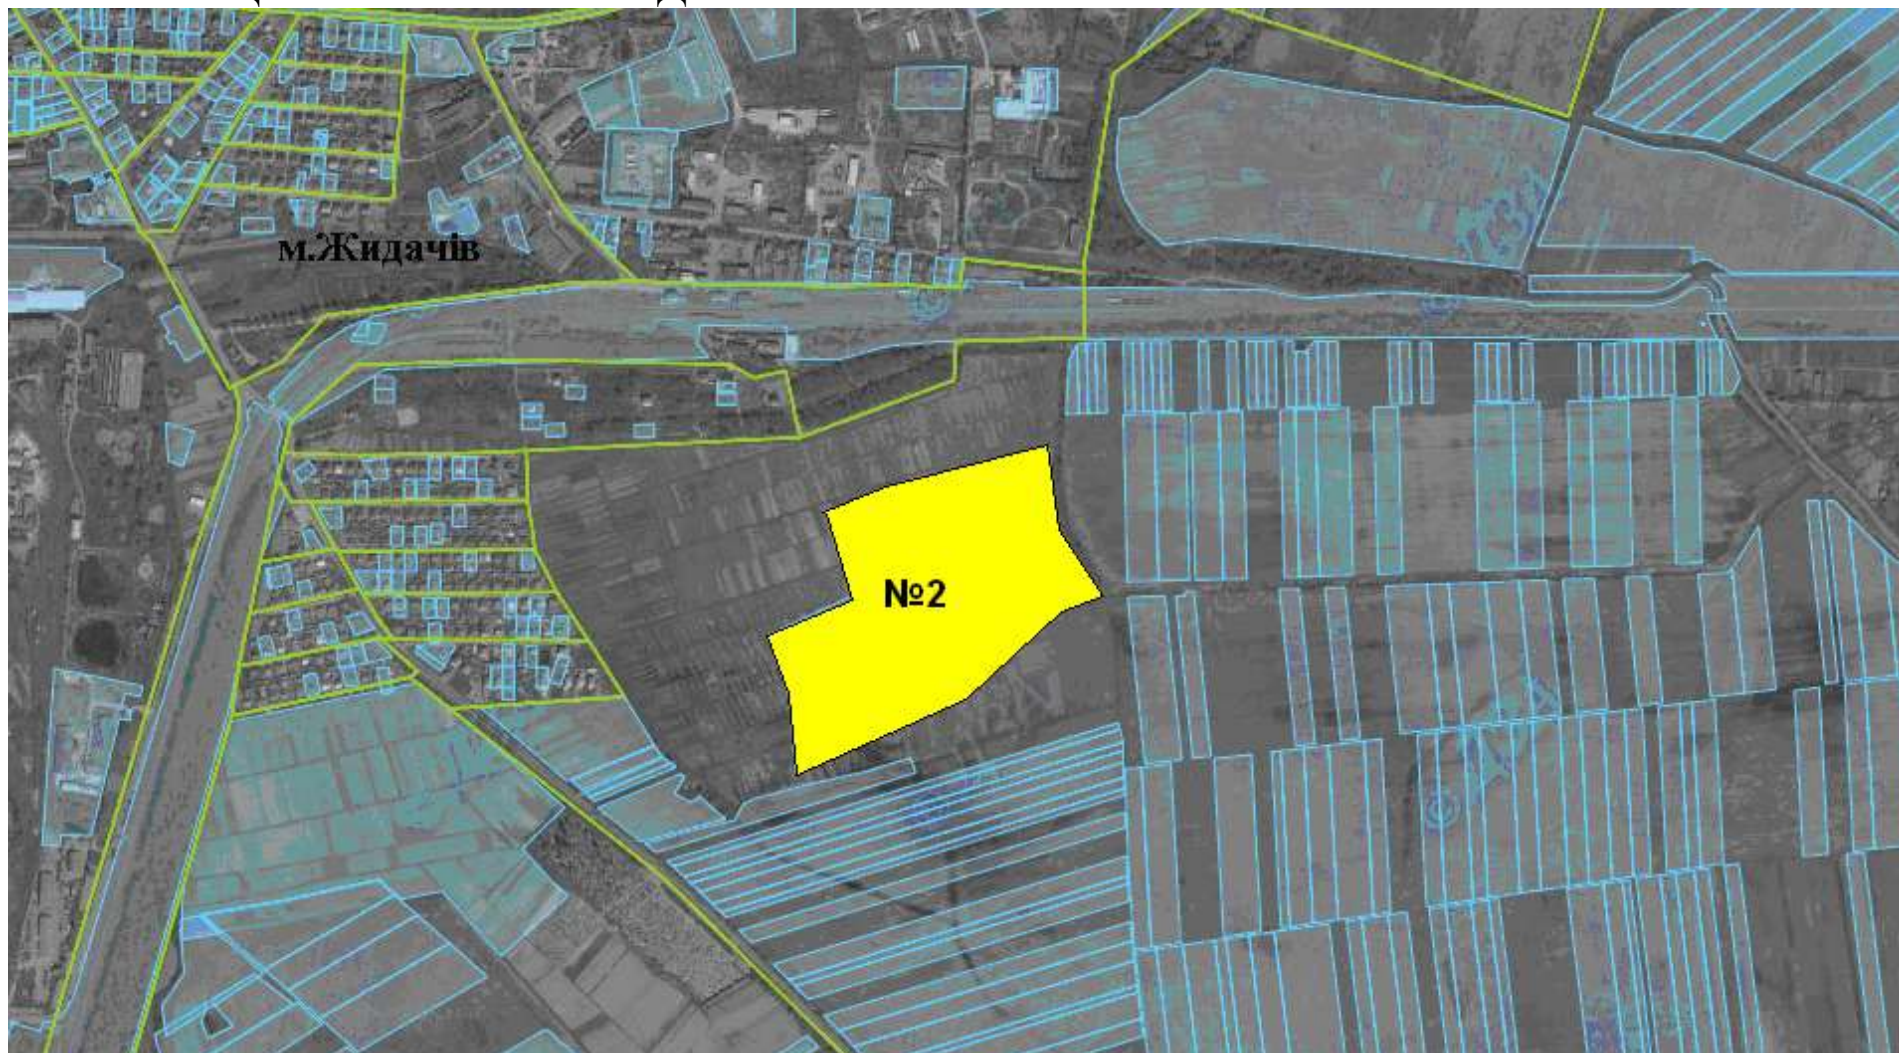

№ за/п	Місце розташування земельної ділянки	Площа, га	Угіддя	Кадастровий номер земельної ділянки (у разі наявності)	Цільове призначення	Примітка	Відстань до автомагістралі	Відстань до залізниці
1	2	3	4	5	6	7	8	9
2	Бережницька сільська рада (за межами населеного пункту)	4,5000	рілля	4621580600:02:000:1248	для ведення товарного сільськогосподарського виробництва	Включено до Переліку	1 км	1 км
4	Бережницька сільська рада (за межами населеного пункту)	14,0000	рілля	4621580600:01:000:1280	для ведення товарного сільськогосподарського виробництва	Включено до Переліку	1 км	1 км
5	Бережницька сільська рада (за межами населеного пункту)	16,1041	рілля	4621580600:02:000:1198	для ведення товарного сільськогосподарського виробництва	Включено до Переліку	дотична до автомагістралі	1 км
6	Бережницька сільська рада (за межами населеного пункту)	5,4860	рілля	4621580600:02:000:1244	для ведення фермерського господарства	Продано	1,5 км	1 км
7	Бережницька сільська рада (за межами населеного пункту)	4,1000	рілля	4621580600:02:000:1243	для ведення фермерського господарства	Продано	1,5 км	1 км
8	Бережницька сільська рада (за межами населеного пункту)	19,9000	рілля	4621580600:01:000	для ведення фермерського господарства	Включено до Переліку	2 км	0,5 км
9	Бережницька сільська рада (за межами населеного пункту)	14,0000	рілля	4621580600:02:000	для ведення фермерського господарства	Включено до Переліку	1 км	1,5 км

**ЖИДАЧІВСЬКИЙ РАЙОН
БЕРЕЖНИЦЬКА СІЛЬСЬКА РАДА**

**ЖИДАЧІВСЬКИЙ РАЙОН
БЕРЕЖНИЦЬКА СІЛЬСЬКА РАДА**

■ Ділянка №1 площа – **4,5000** угіддя – **рілля**, кадастровий номер **4621580600:02:000:1248**

**ЖИДАЧІВСЬКИЙ РАЙОН
БЕРЕЖНИЦЬКА СІЛЬСЬКА РАДА**

**ЖИДАЧІВСЬКИЙ РАЙОН
БЕРЕЖНИЦЬКА СІЛЬСЬКА РАДА**

 Ділянка №4 площа – 5,4860га, угіддя – рілля, кадастровий номер 4621580600:02:000:1244 (Продано)

ЖИДАЧІВСЬКИЙ РАЙОН
БЕРЕЖНИЦЬКА СІЛЬСЬКА РАДА

Ділянка №6 площа – 4,1000га

№7 Ділянка №7 площа – 14,000га угіддя – рілля, кадастровий номер 4621585600:02:000