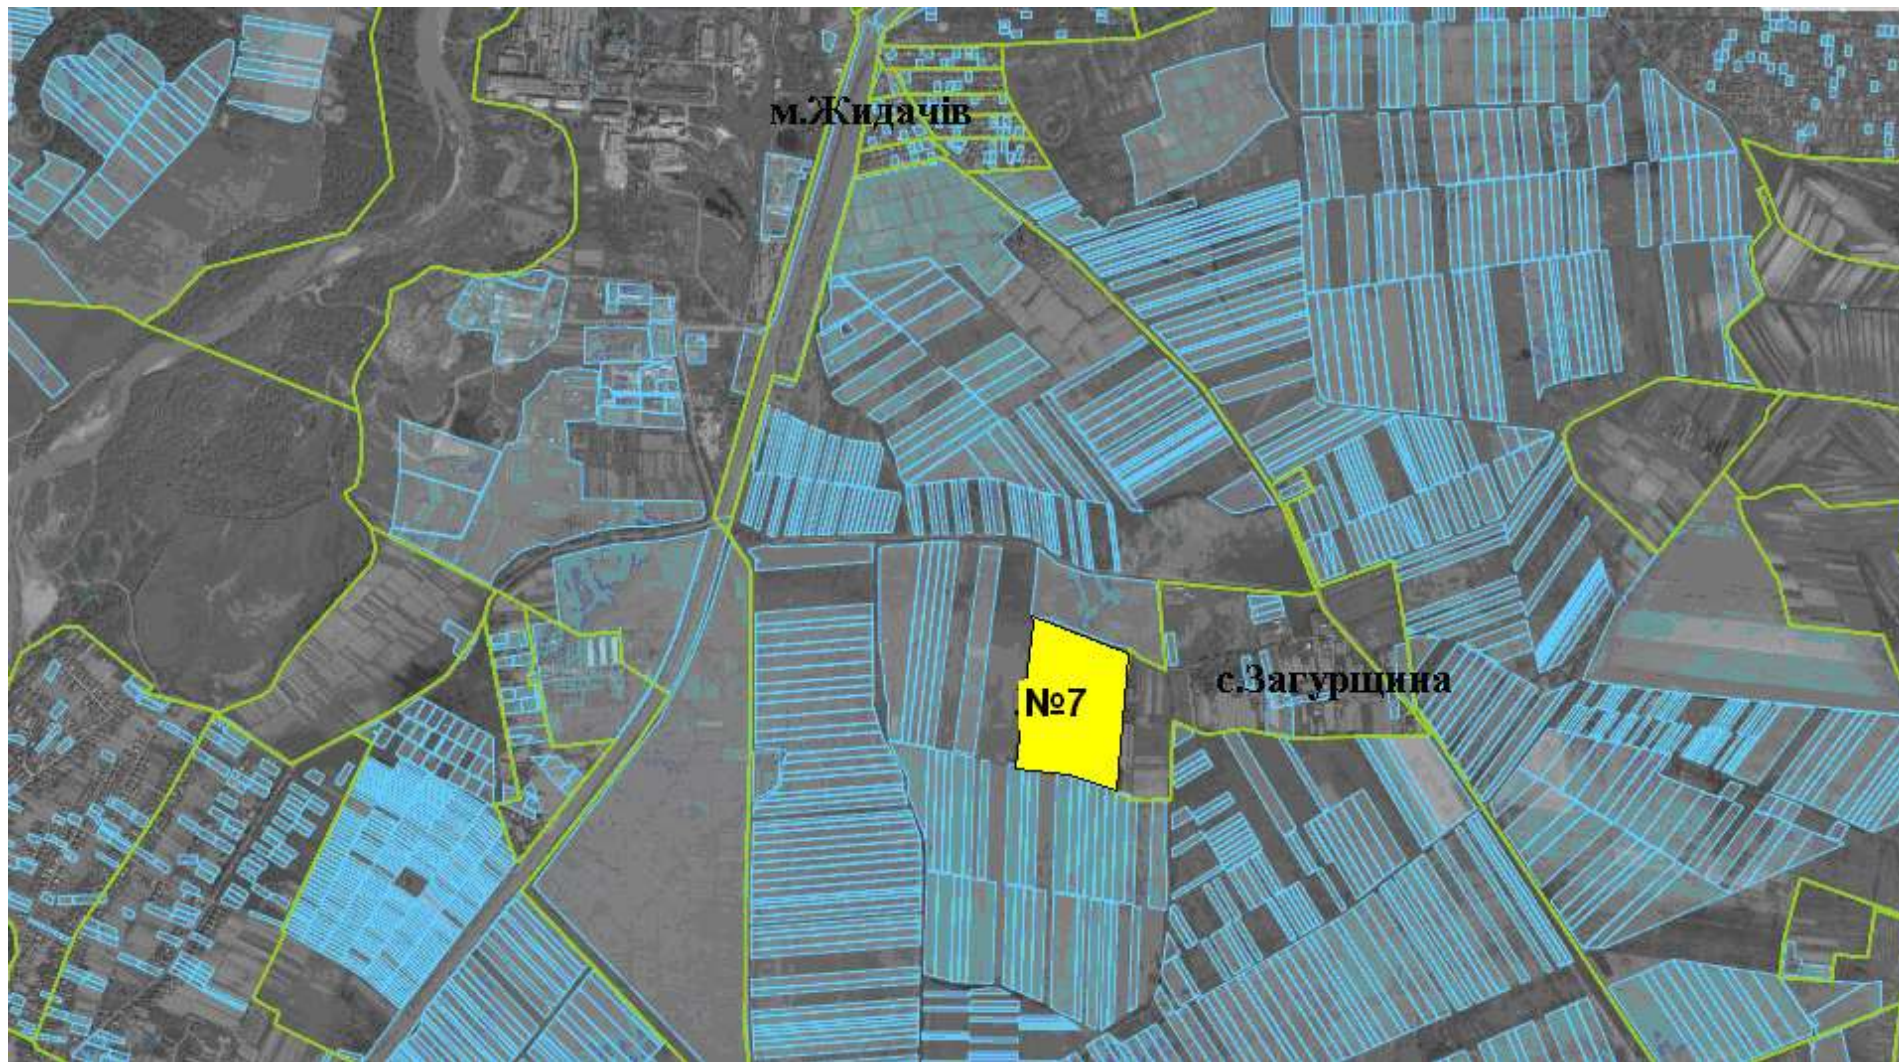

угіддя – рілля, кадастровий номер 4621580600:02:000:1243 (Продано)

**ЖИДАЧІВСЬКИЙ РАЙОН
БЕРЕЖНИЦЬКА СІЛЬСЬКА РАДА**

Ділянка №6 площа – 19,9000га

угіддя – рілля, кадастровий номер 4621580600:01:000

**ЖИДАЧІВСЬКИЙ РАЙОН
БЕРЕЖНИЦЬКА СІЛЬСЬКА РАДА**

№7 Ділянка №7 площа – 14,000га угіддя – рілля, кадастровий номер 4621585600:02:000