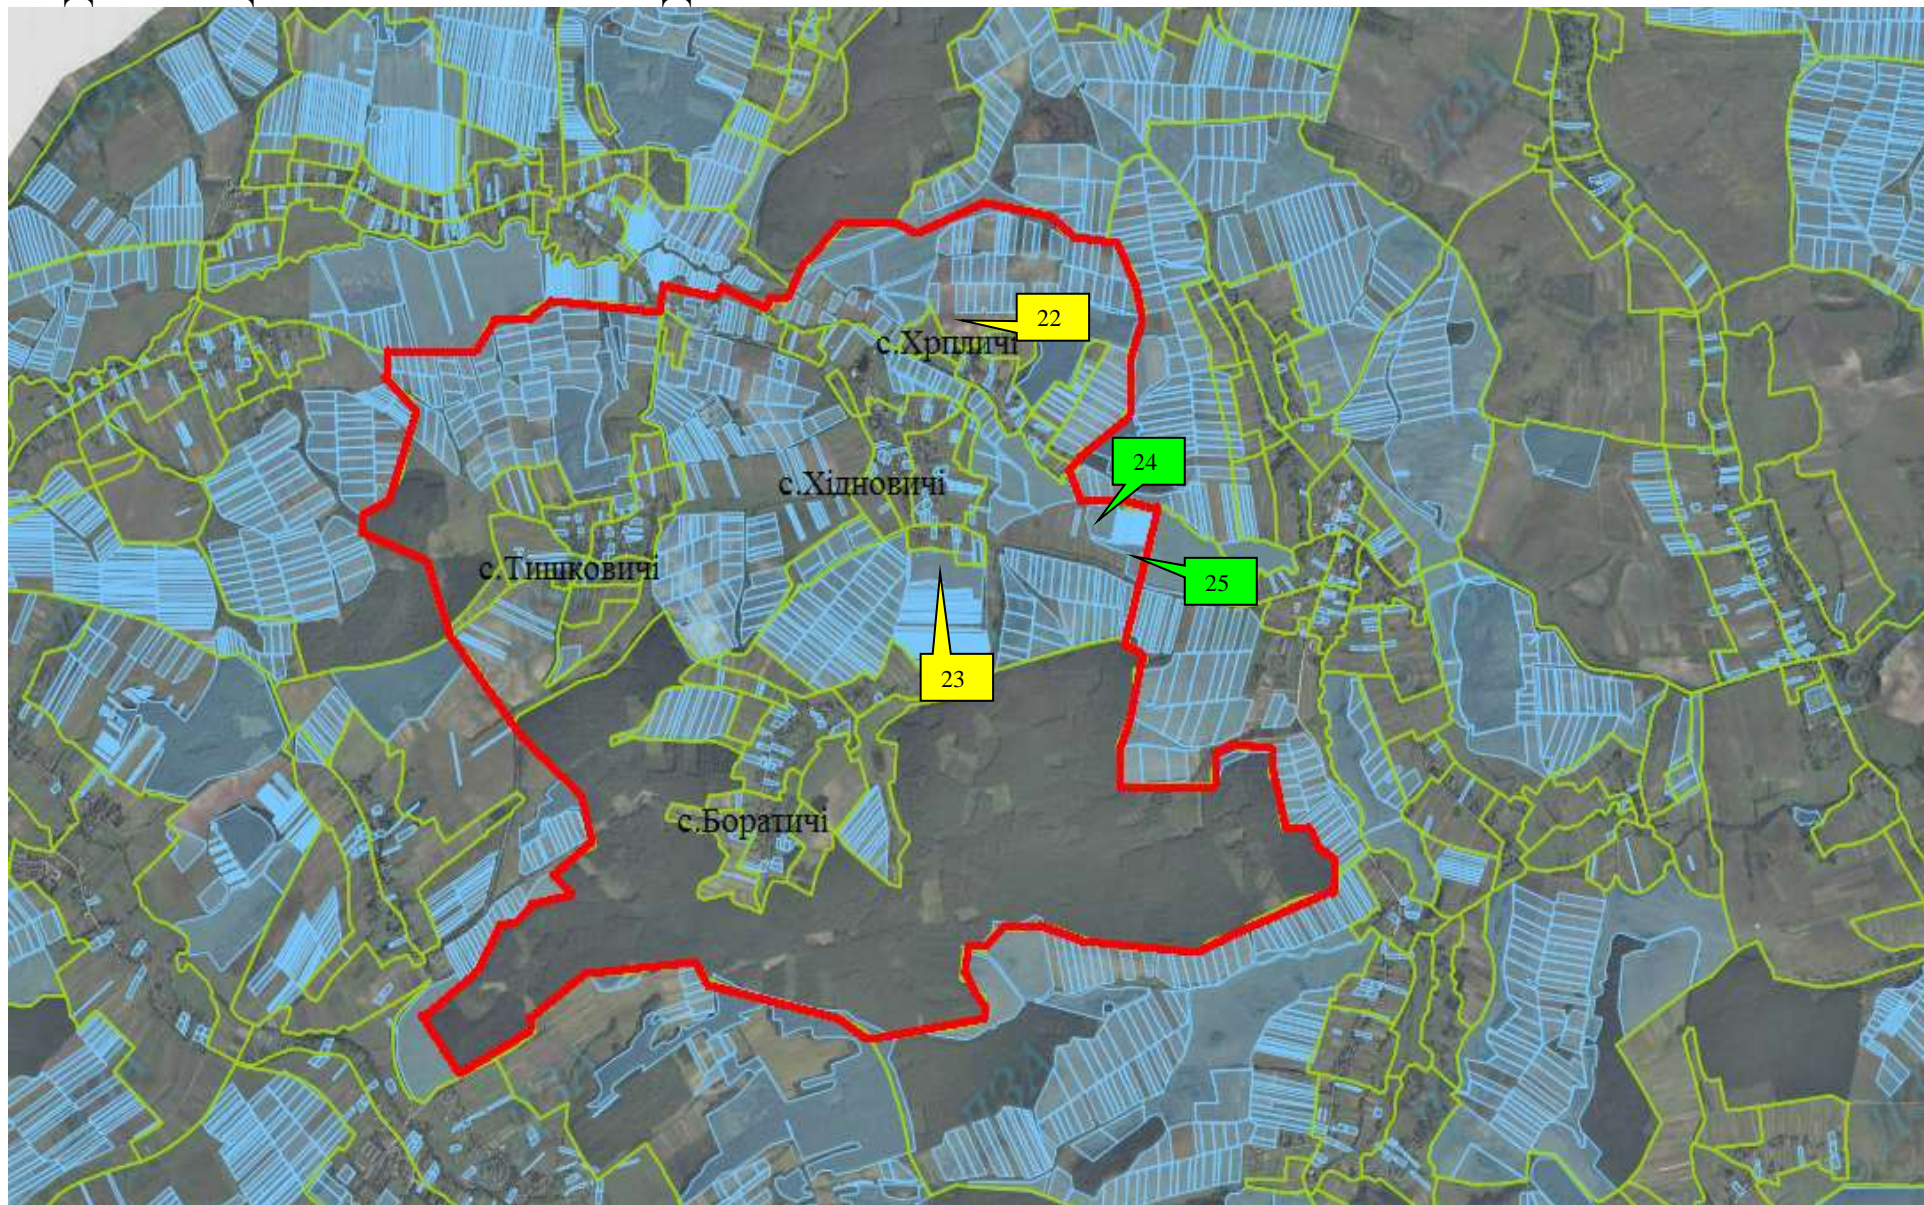

Інформація про земельні ділянки, які включено до Переліку земельних ділянок сільськогосподарського призначення державної власності (за межами населеного пункту) для продажу права оренди на земельних торгах, та заплановано для включення в Перелік на території Мостиського району Львівської області, станом на 25 травня 2018 року

№ за/п	Місце розташування земельної ділянки	Площа, га	Угіддя	Кадастровий номер земельної ділянки (у разі наявності)	Цільове призначення	Примітка	Відстань до автомагістралі, км	Відстань до залізниці, км
1	2	3	4	5	6	7	8	9
1	Хідновицька сільська рада (за межами населеного пункту)	5,4118	рілля	4622489000:03:000	для ведення товарного сільськогосподарського виробництва	Включено до Переліку	25,3	29,3
2	Хідновицька сільська рада (за межами населеного пункту)	11,7094	рілля	4622489000:05:000:0150	для ведення товарного сільськогосподарського виробництва	Включено до Переліку	25,3	29,3
3	Хідновицька сільська рада (за межами населеного пункту)	4,0412	сіножаті	4622489000:05:000:0147	для ведення товарного сільськогосподарського виробництва	Включено до Переліку	23,3	27,3
4	Хідновицька сільська рада (за межами населеного пункту)	3,7508	сіножаті	4622489000:05:000:0148	для ведення товарного сільськогосподарського виробництва	Включено до Переліку	23,3	27,3
4	ВСЬОГО	24,9132						

МОСТИСЬКИЙ РАЙОН
ХІДНОВИЦЬКА СІЛЬСЬКА РАДА

МОСТИСЬКИЙ РАЙОН ХІДНОВИЦЬКА СІЛЬСЬКА РАДА

■ Ділянка № 22; площа 5,4118га: рілля; кадастровий номер 4622489000:03:000

■ Ділянка № 23; площа 11,7094га: рілля; кадастровий номер 4622489000:05:000:0150

■ Ділянка № 24; площа 4,0412га: пасовище; кадастровий номер 4622489000:05:000:0147

■ Ділянка № 25; площа 3,7508га: рілля; кадастровий номер 4622489000:05:000:0148