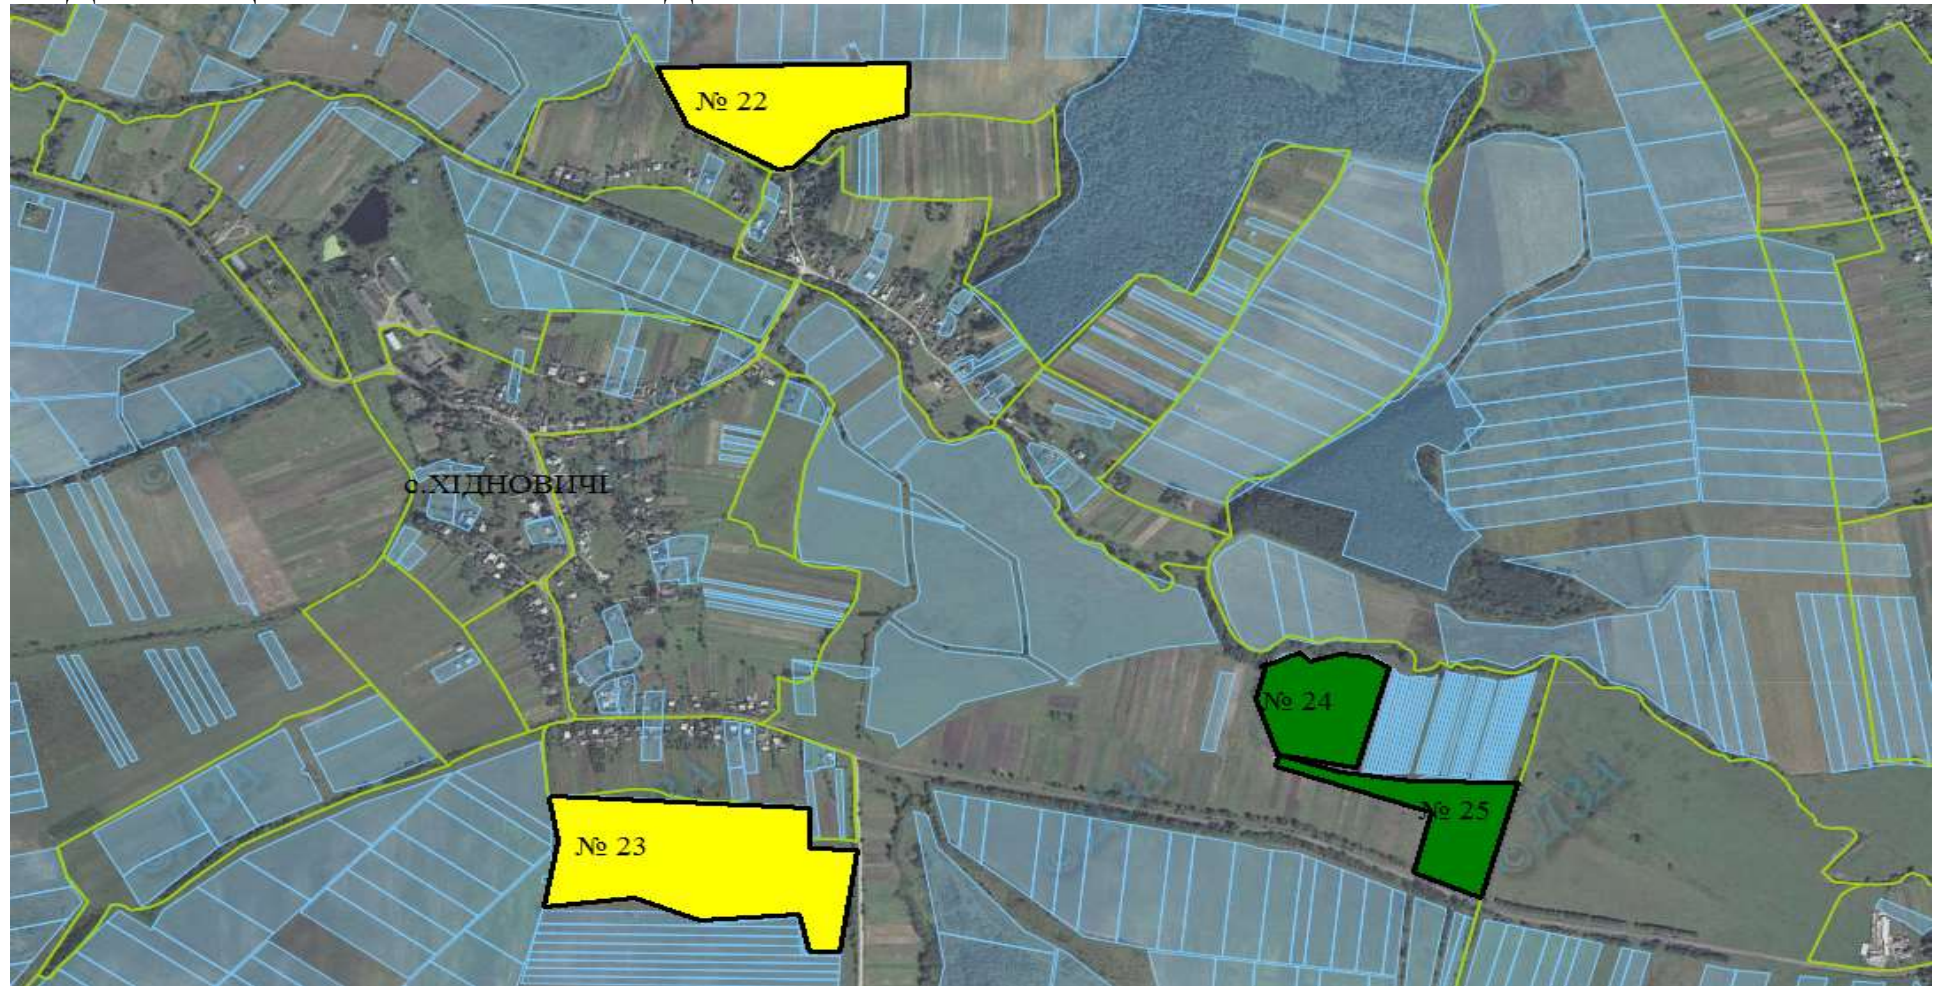

Інформація про земельні ділянки, які включено до Переліку земельних ділянок сільськогосподарського призначення державної власності (за межами населеного пункту) для продажу права оренди на земельних торгах, та заплановано для включення в Перелік на території Мостиського району Львівської області, станом на 25 травня 2018 року

№ за/п	Місце розташування земельної ділянки	Площа, га	Угіддя	Кадастровий номер земельної ділянки (у разі наявності)	Цільове призначення	Примітка	Відстань до автомагістралі, км	Відстань до залізниці, км
1	2	3	4	5	6	7	8	9
1	Хідновицька сільська рада (за межами населеного пункту)	5,4118	рілля	4622489000:03:000	для ведення товарного сільськогосподарського виробництва	Включено до Переліку	25,3	29,3
2	Хідновицька сільська рада (за межами населеного пункту)	11,7094	рілля	4622489000:05:000:0150	для ведення товарного сільськогосподарського виробництва	Включено до Переліку	25,3	29,3
3	Хідновицька сільська рада (за межами населеного пункту)	4,0412	сіножаті	4622489000:05:000:0147	для ведення товарного сільськогосподарського виробництва	Включено до Переліку	23,3	27,3
4	Хідновицька сільська рада (за межами населеного пункту)	3,7508	сіножаті	4622489000:05:000:0148	для ведення товарного сільськогосподарського виробництва	Включено до Переліку	23,3	27,3
4	ВСЬОГО	24,9132						

МОСТИСЬКИЙ РАЙОН
ХІДНОВИЦЬКА СІЛЬСЬКА РАДА

МОСТИСЬКИЙ РАЙОН ХІДНОВИЦЬКА СІЛЬСЬКА РАДА

■ Ділянка № 22; площа 5,4118га: рілля; кадастровий номер 4622489000:03:000

■ Ділянка № 23; площа 11,7094га: рілля; кадастровий номер 4622489000:05:000:0150

■ Ділянка № 24; площа 4,0412га: пасовище; кадастровий номер 4622489000:05:000:0147

■ Ділянка № 25; площа 3,7508га: рілля; кадастровий номер 4622489000:05:000:0148