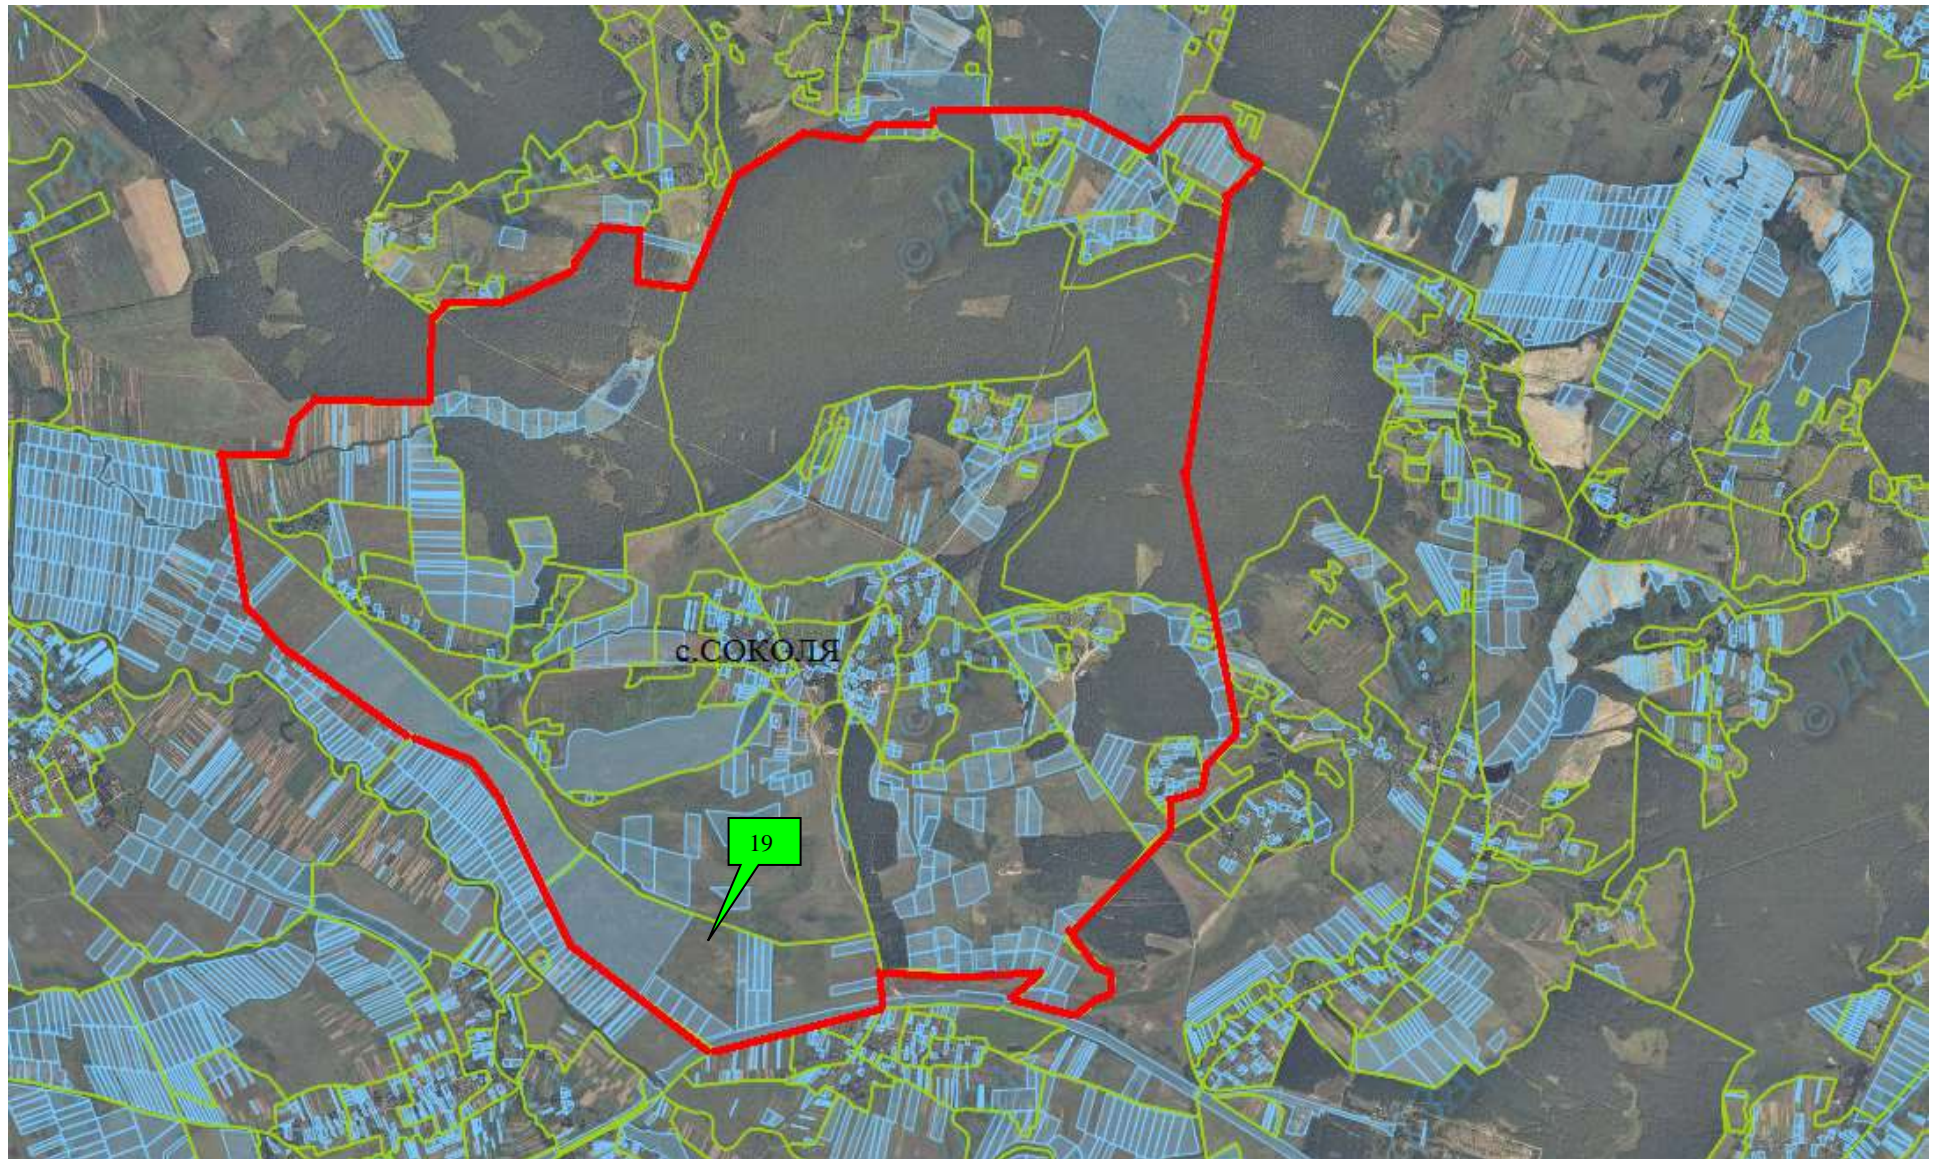

**Інформація про земельні ділянки,  
які включено до Переліку земельних ділянок  
сільськогосподарського призначення державної власності (за межами населеного пункту)  
для продажу права оренди на земельних торгах, та заплановано для включення в Перелік  
на території Мостиського району Львівської області,  
станом на 25 травня 2018 року**

<b>№ за/п</b>	<b>Місце розташування земельної ділянки</b>	<b>Площа, га</b>	<b>Угіддя</b>	<b>Кадастровий номер земельної ділянки (у разі наявності)</b>	<b>Цільове призначення</b>	<b>Примітка</b>	<b>Відстань до автомагістралі, км</b>	<b>Відстань до залізниці, км</b>
1	2	3	4	5	6	7	8	9
1	Соколянська сільська рада (за межами населеного пункту)	29,0000	сіножаті	4622486400:07:000	для ведення фермерського господарства	Включено до Переліку	6	дотична до залізниці Держкордон-Львів
<b>1</b>	<b>ВСЬОГО</b>	<b>29,0000</b>						

**МОСТИСЬКИЙ РАЙОН**  
**СОКОЛЯНСЬКА СІЛЬСЬКА РАДА**

**МОСТИСЬКИЙ РАЙОН  
СОКОЛЯНСЬКА СІЛЬСЬКА РАДА**

Ділянка № 19; площа 29,0000га; сіножаті; кадастровий номер 4622486400:07:000