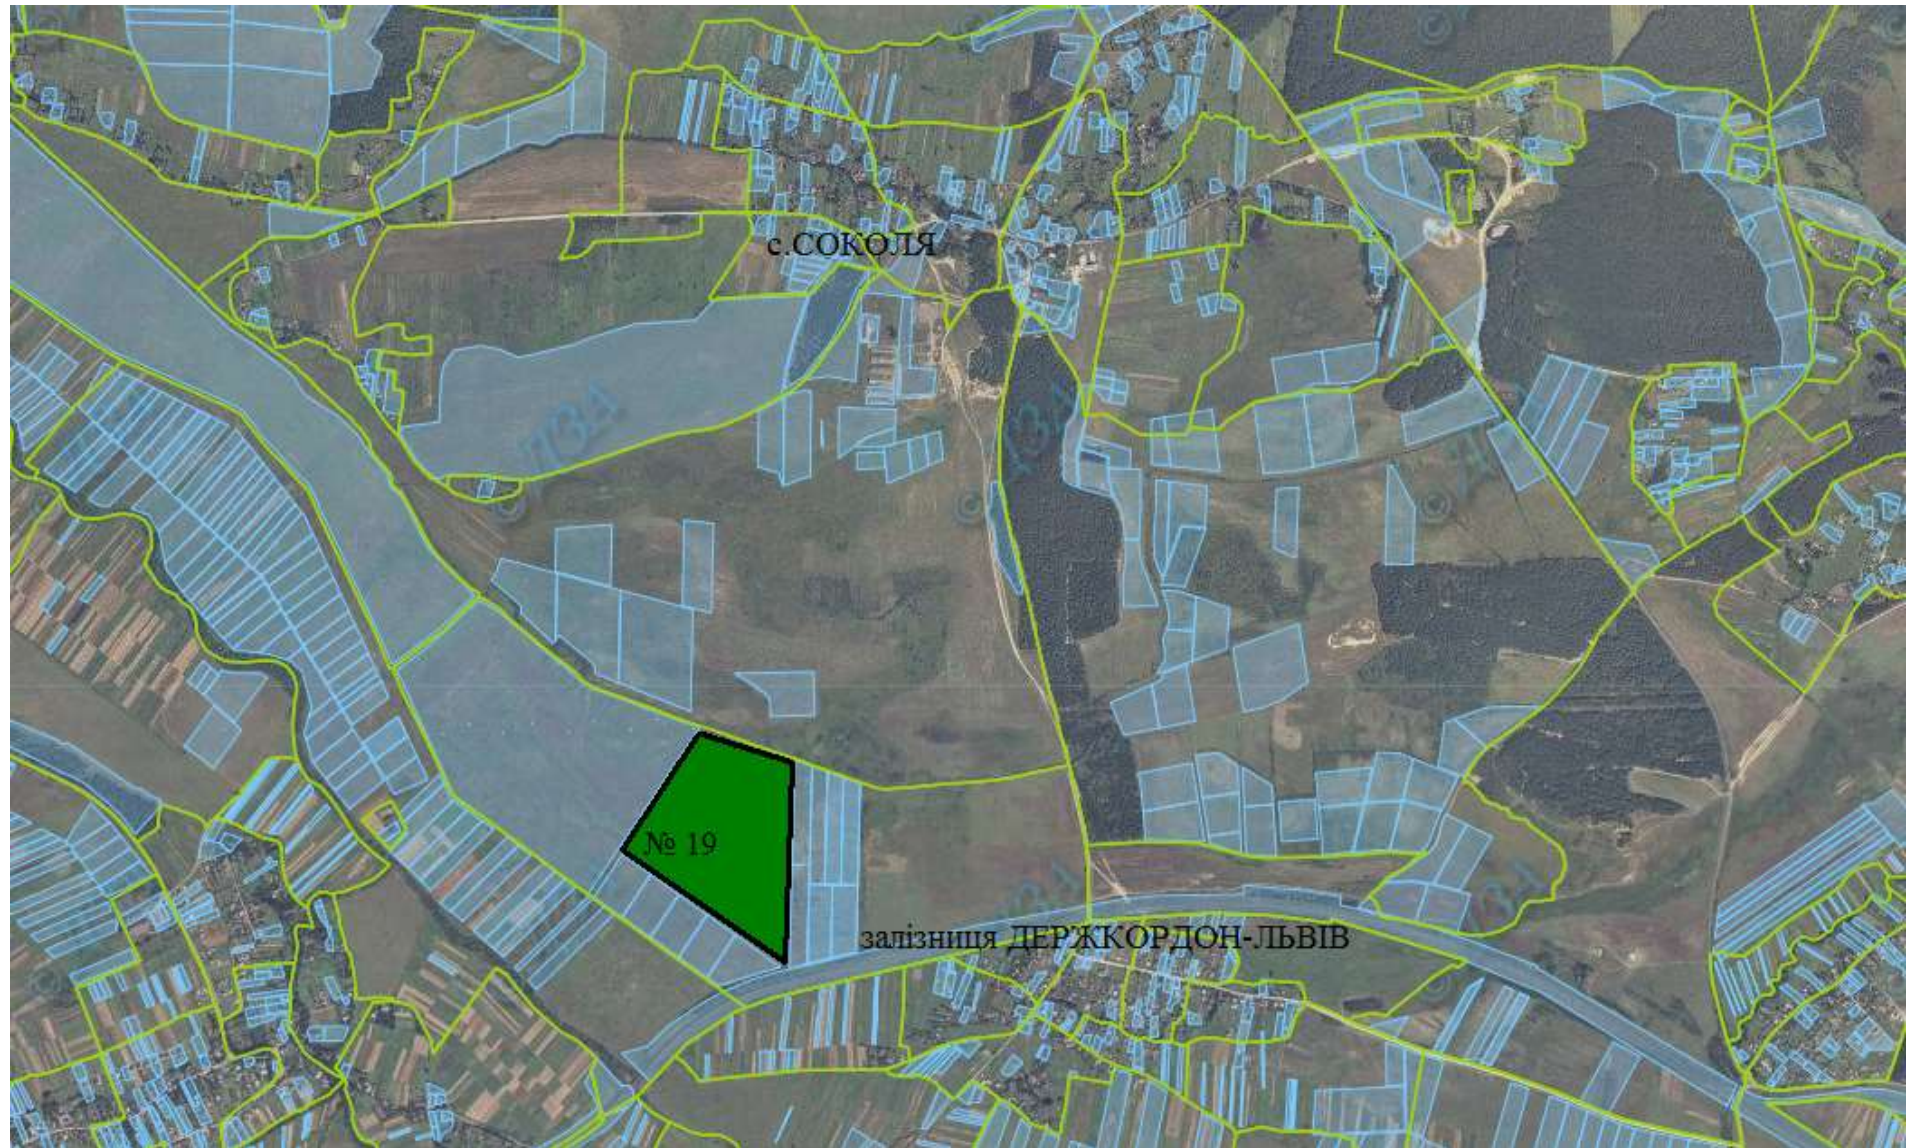

**Інформація про земельні ділянки,  
які включено до Переліку земельних ділянок  
сільськогосподарського призначення державної власності (за межами населеного пункту)  
для продажу права оренди на земельних торгах, та заплановано для включення в Перелік  
на території Мостиського району Львівської області,  
станом на 25 травня 2018 року**

<b>№ за/п</b>	<b>Місце розташування земельної ділянки</b>	<b>Площа, га</b>	<b>Угіддя</b>	<b>Кадастровий номер земельної ділянки (у разі наявності)</b>	<b>Цільове призначення</b>	<b>Примітка</b>	<b>Відстань до автомагістралі, км</b>	<b>Відстань до залізниці, км</b>
1	2	3	4	5	6	7	8	9
1	Соколянська сільська рада (за межами населеного пункту)	29,0000	сіножаті	4622486400:07:000	для ведення фермерського господарства	Включено до Переліку	6	дотична до залізниці Держкордон-Львів
<b>1</b>	<b>ВСЬОГО</b>	<b>29,0000</b>						

**МОСТИСЬКИЙ РАЙОН**  
**СОКОЛЯНСЬКА СІЛЬСЬКА РАДА**

**МОСТИСЬКИЙ РАЙОН  
СОКОЛЯНСЬКА СІЛЬСЬКА РАДА**

Ділянка № 19; площа 29,0000га; сіножаті; кадастровий номер 4622486400:07:000