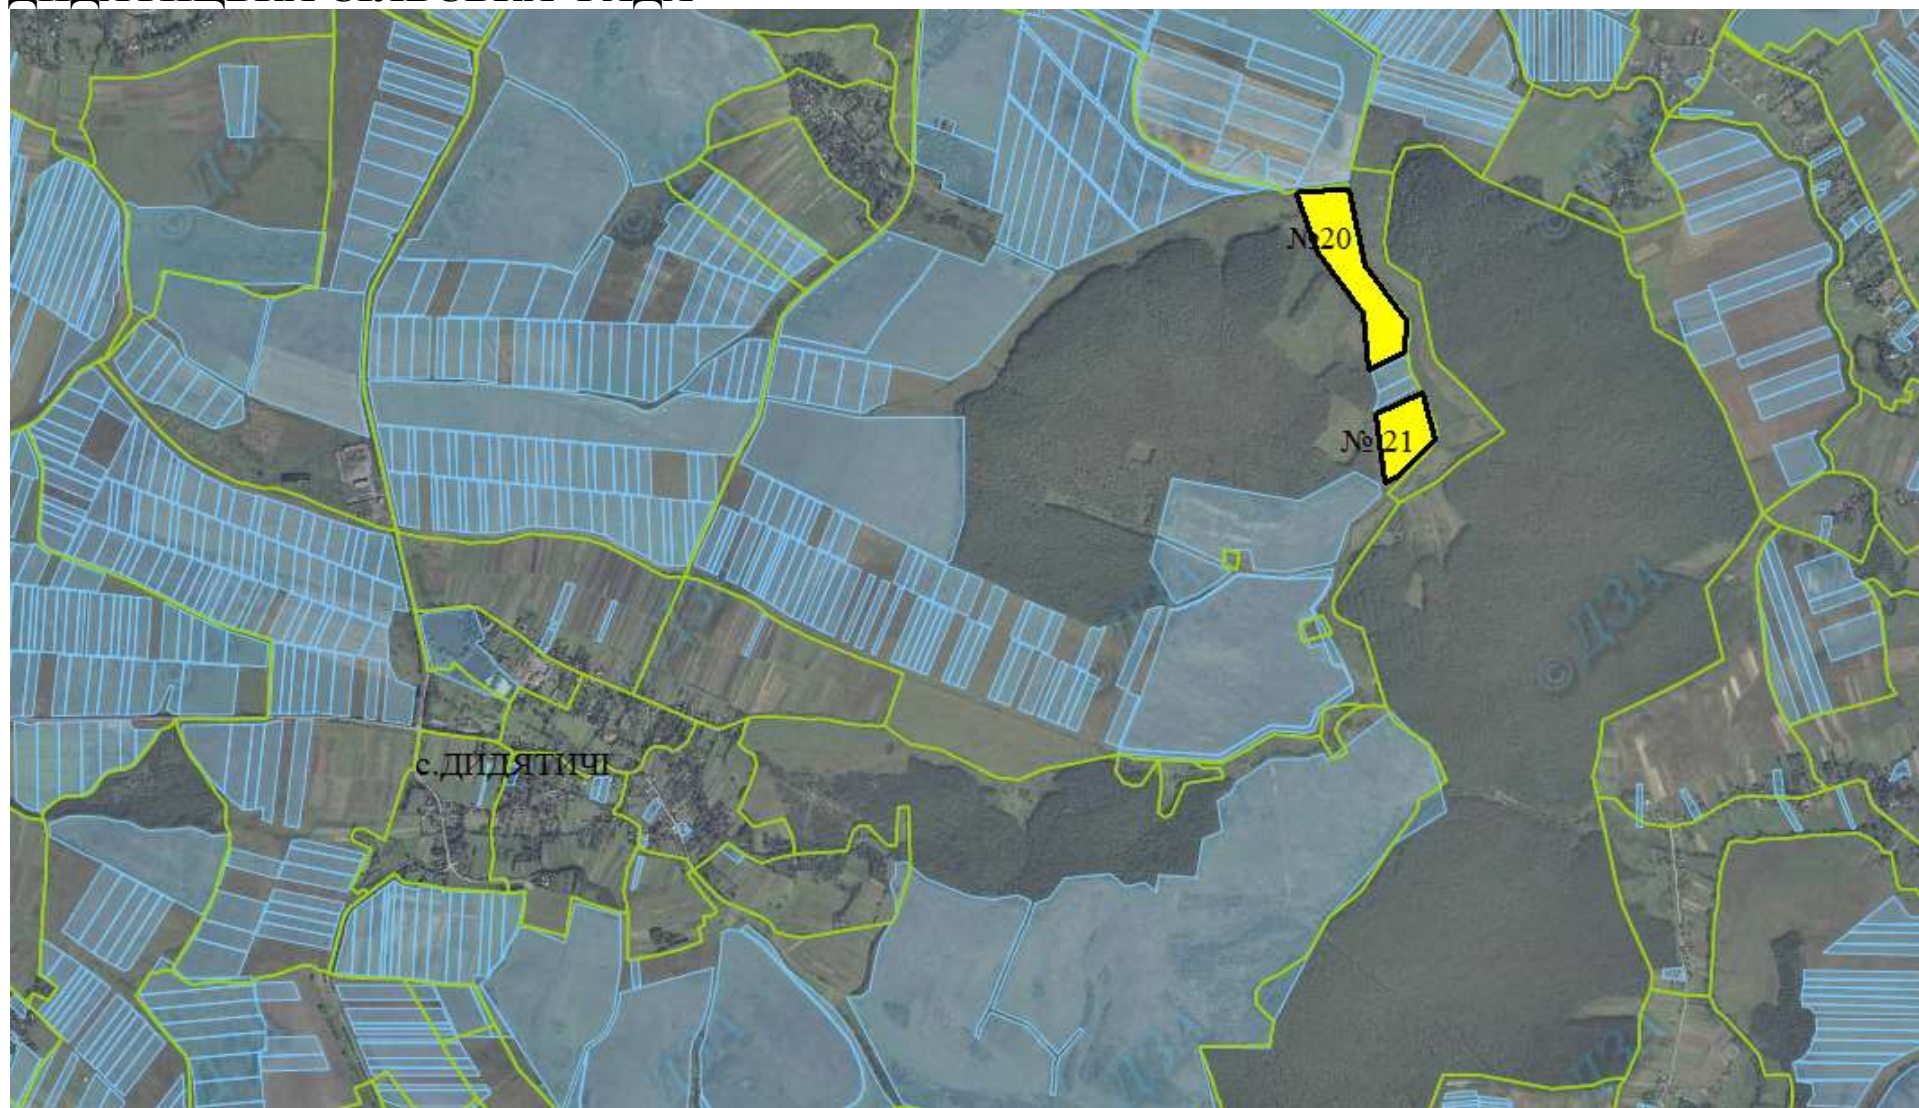

**Інформація про земельні ділянки,
які включено до Переліку земельних ділянок**

сільськогосподарського призначення державної власності (за межами населеного пункту) для продажу права оренди на земельних торгах, та заплановано для включення в Перелік на території Мостиського району Львівської області, станом на 25 травня 2018 року

№ за/п	Місце розташування земельної ділянки	Площа, га	Угіддя	Кадастровий номер земельної ділянки (у разі наявності)	Цільове призначення	Примітка	Відстань до автомагістралі, км	Відстань до залізниці, км
1	2	3	4	5	6	7	8	9
1	Дидятицька сільська рада (за межами населеного пункту)	12,0000	рілля	4622482000:19:000	для ведення товарного сільськогосподарського виробництва	Включено до Переліку	8,9	9,2
2	Дидятицька сільська рада (за межами населеного пункту)	5,5000	рілля	4622482000:19:000	для ведення товарного сільськогосподарського виробництва	Включено до Переліку	8,9	9,2
2	ВСЬОГО	17,5000						

МОСТИСЬКИЙ РАЙОН
ДИДЯТИЦЬКА СІЛЬСЬКА РАДА

МОСТИСЬКИЙ РАЙОН
ДИДЯТИЦЬКА СІЛЬСЬКА РАДА

 Ділянка № 20; площа 12,0000га: рілля; кадастровий номер 4622482000:19:000

 Ділянка № 21; площа 5,5000га: рілля; кадастровий номер 4622482000:19:000