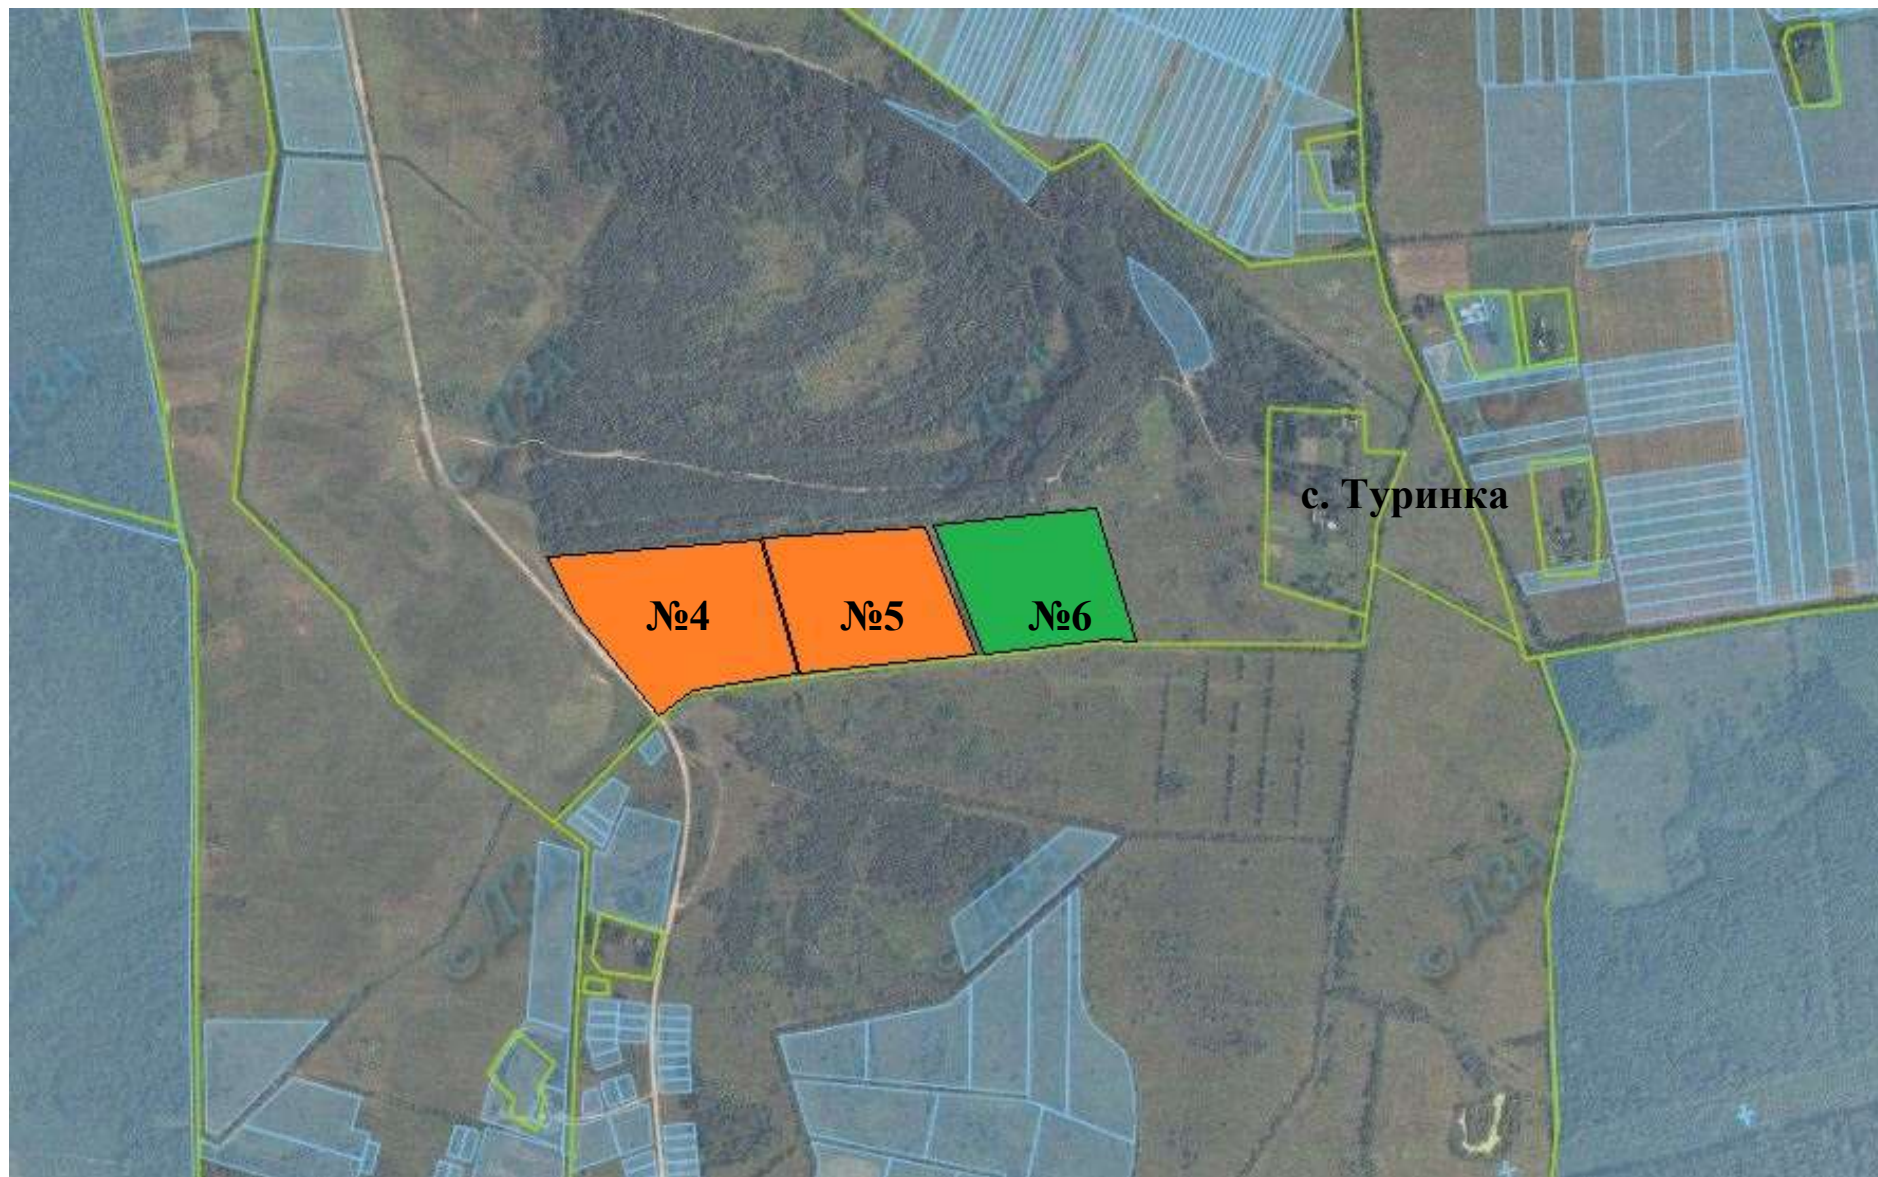

**ЖОВКІВСЬКИЙ РАЙОН
ТУРИНКІВСЬКА СІЛЬСЬКА РАДА**

	Ділянка №4	площа – 4.5000 га,	угіддя – пасовище,	кадастровий номер 4622789200:25:000
	Ділянка №5	площа – 6.2000 га,	угіддя – пасовище,	кадастровий номер 4622789200:25:000
	Ділянка №6	площа – 4.8000 га,	угіддя – сіножаті,	кадастровий номер 4622789200:25:000