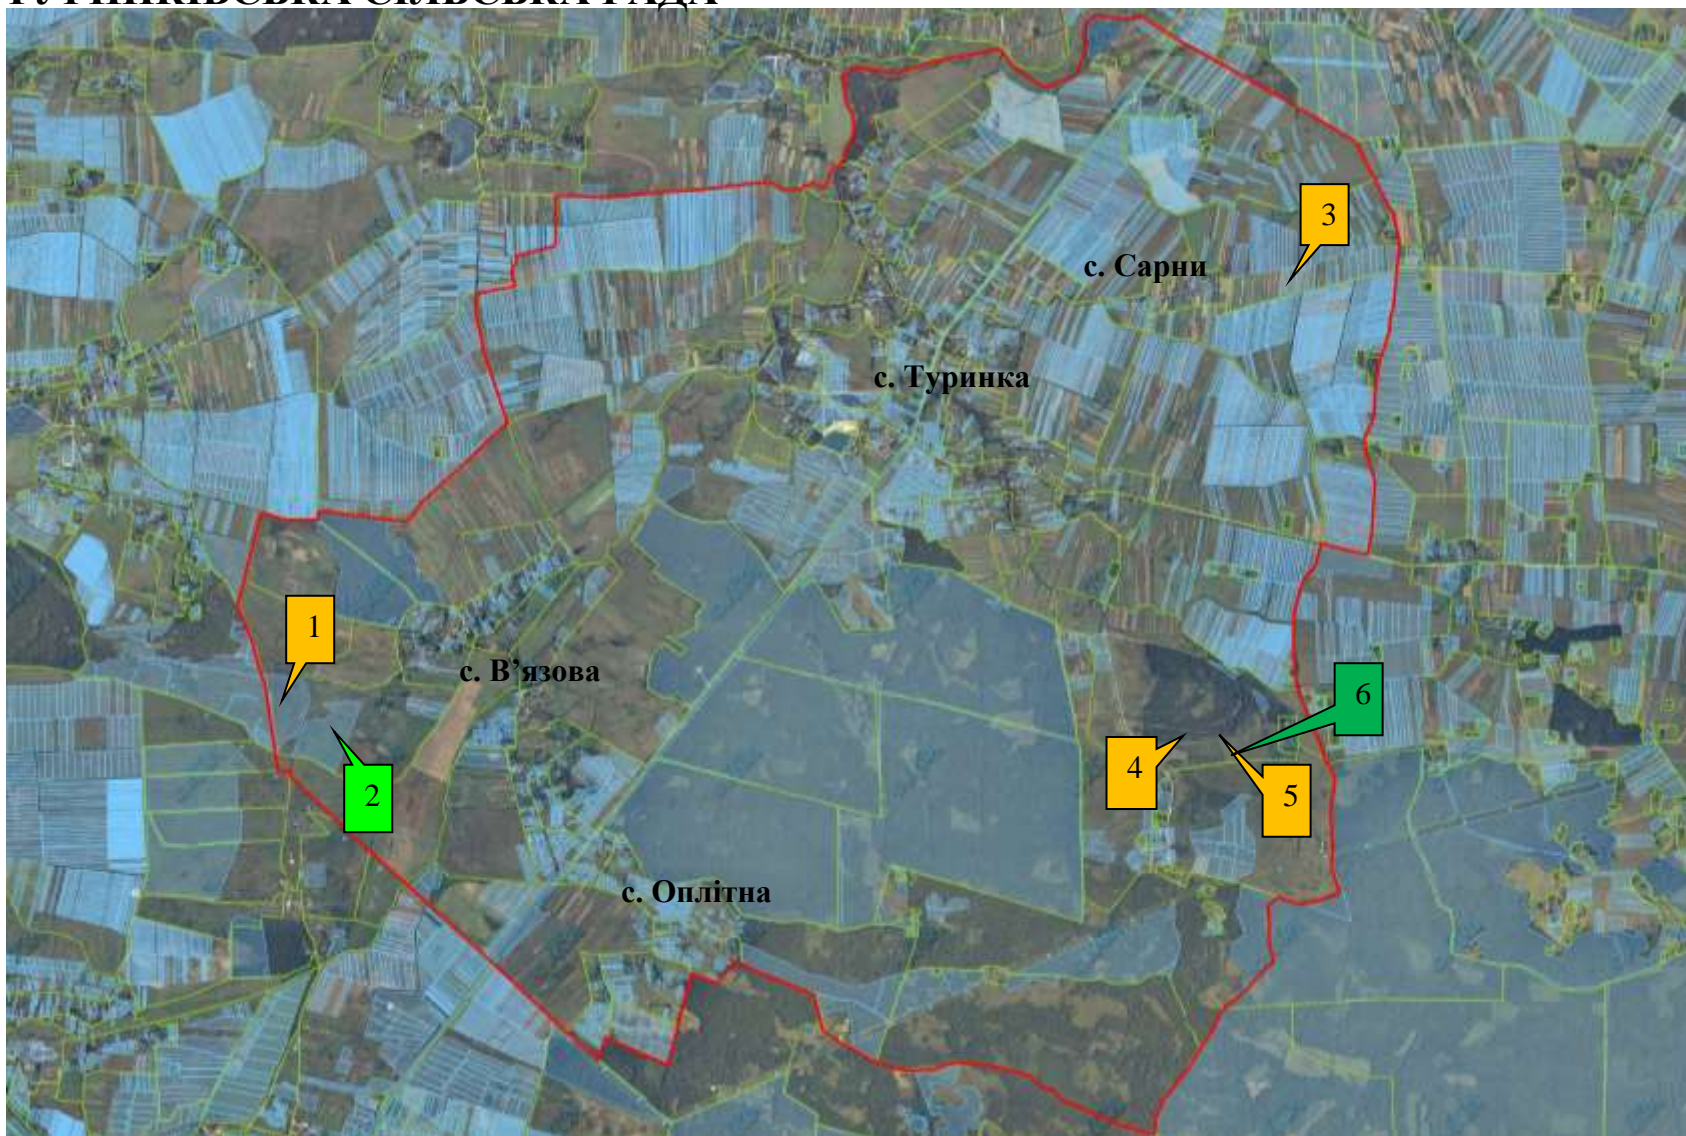

ЖОВКІВСЬКИЙ РАЙОН

ТУРИНКІВСЬКА СІЛЬСЬКА РАДА

	Ділянка №1	площа – 17.2000 га,	угіддя – пасовище,	кадастровий номер 4622789200:11:000:0004 (продано)
	Ділянка №2	площа – 19.5700 га,	угіддя – сіножаті,	кадастровий номер 4622789200:11:000:0003 (продано)
	Ділянка №3	площа – 6.0000 га,	угіддя – пасовище,	кадастровий номер 4622789200:34:000:0059 (продано)
	Ділянка №4	площа – 4.5000 га,	угіддя – пасовище,	кадастровий номер 4622789200:25:000
	Ділянка №5	площа – 6.2000 га,	угіддя – пасовище,	кадастровий номер 4622789200:25:000
	Ділянка №6	площа – 4.8000 га,	угіддя – сіножаті,	кадастровий номер 4622789200:25:000