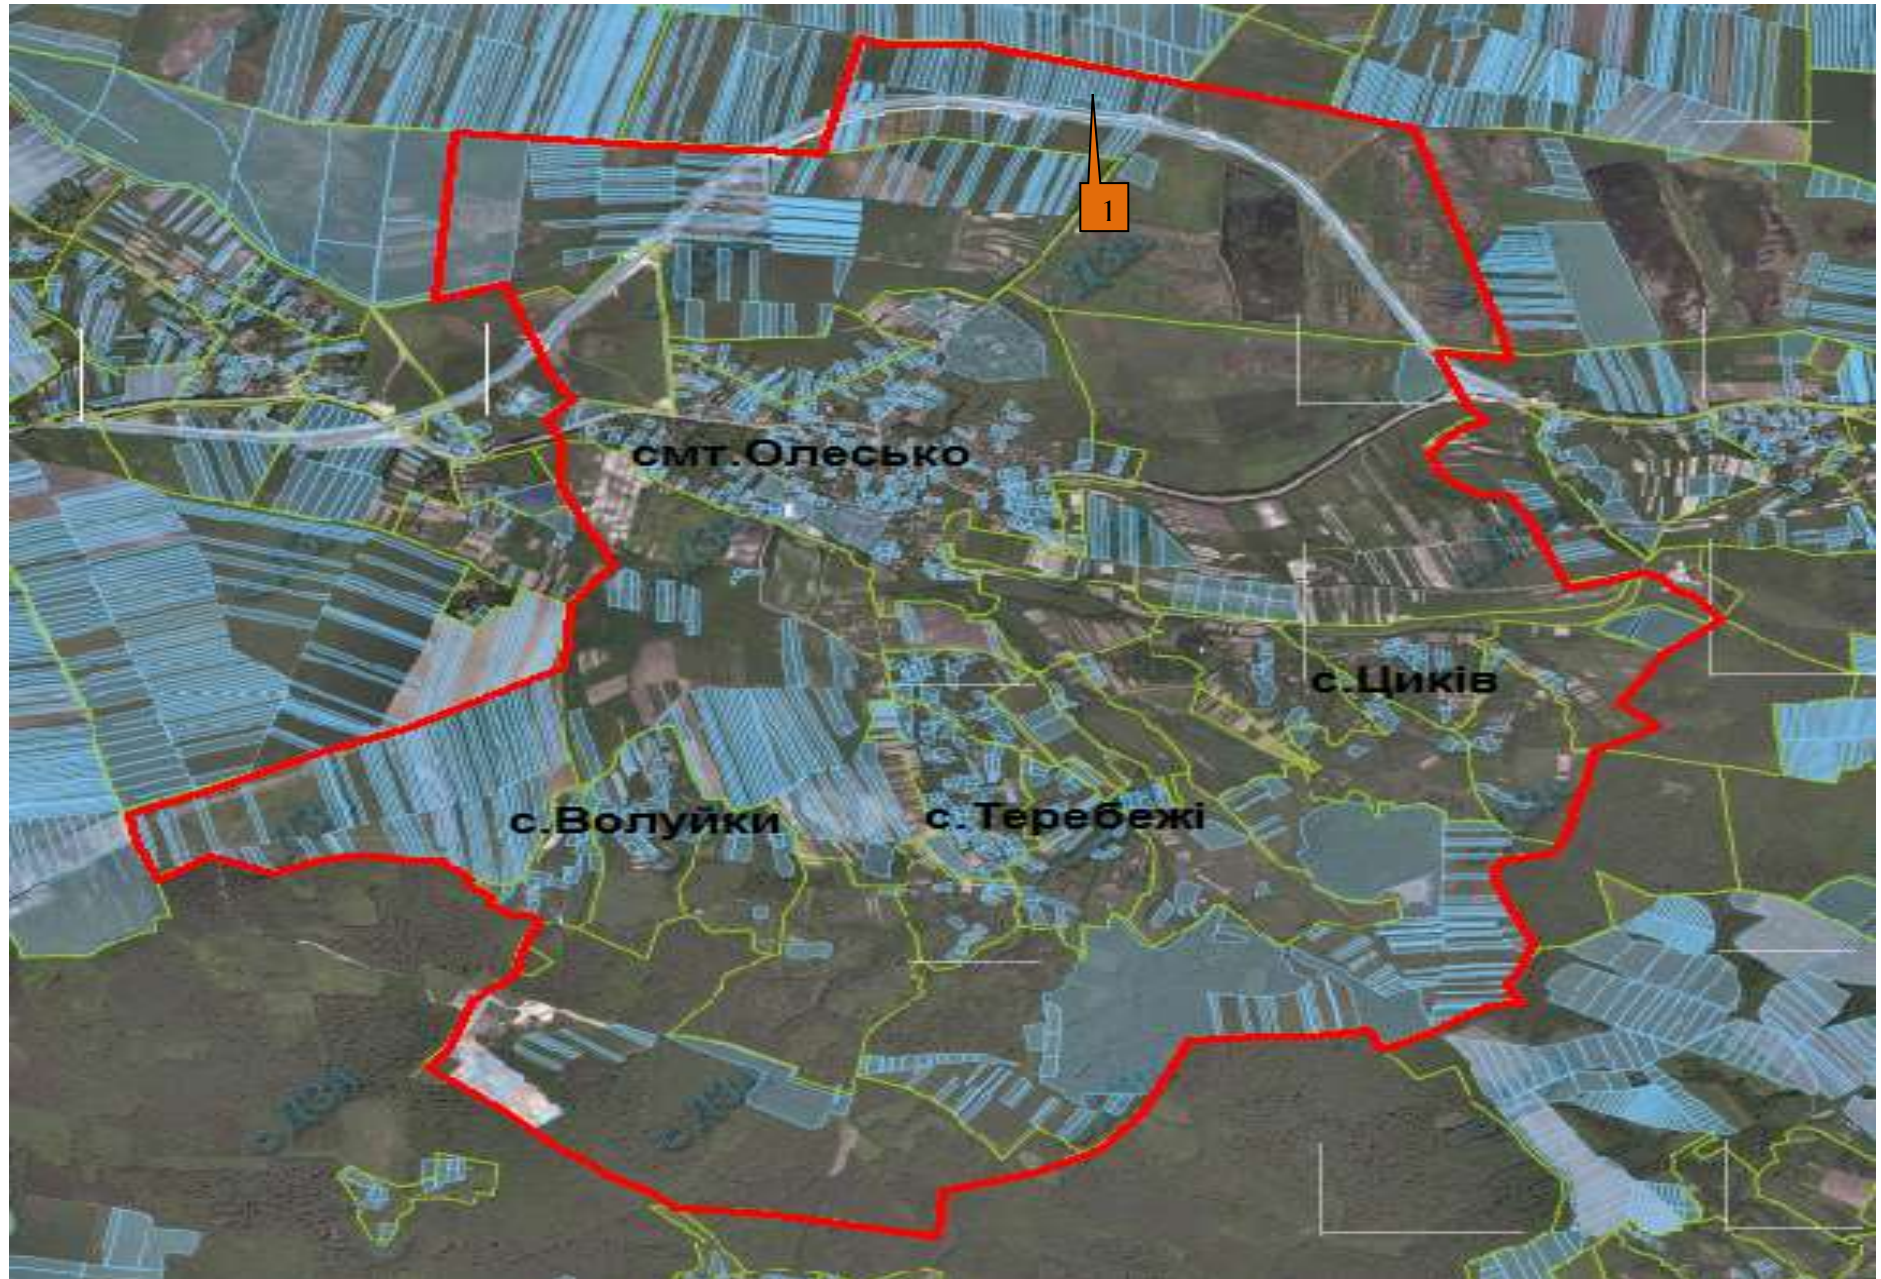

**Інформація про земельні ділянки,
які включено до Переліку земельних ділянок
сільськогосподарського призначення державної власності (за межами населеного пункту)
для продажу права оренди на земельних торгах, та заплановано для включення в Перелік
на території Буського району Львівської області, станом на 25 травня 2018 року**

№ за/п	Місце розташування земельної ділянки	Площа, га	Угіддя	Кадастровий номер земельної ділянки (у разі наявності)	Цільове призначення	Примітка	Відстань до автомагістралі	Відстань до залізниці
1	2	3	4	5	6	7	8	9
1	Олеська селищна рада (за межами населеного пункту)	0,8135	рілля	4620655600:01:000:0133	для ведення товарного сільськогосподарського виробництва	Включено до Переліку	дотична Київ-Чоп	5 км Ожидів
	ВСЬОГО	0,8135						

БУСЬКИЙ РАЙОН
ОЛЕСЬКА СЕЛИЩНА РАДА

**БУСЬКИЙ РАЙОН
ОЛЕСЬКА СЕЛИЩНА РАДА**

 Ділянка №1 площа – 0,8135га, угіддя – пасовища, кадастровий номер 4620655600:01:000:0133