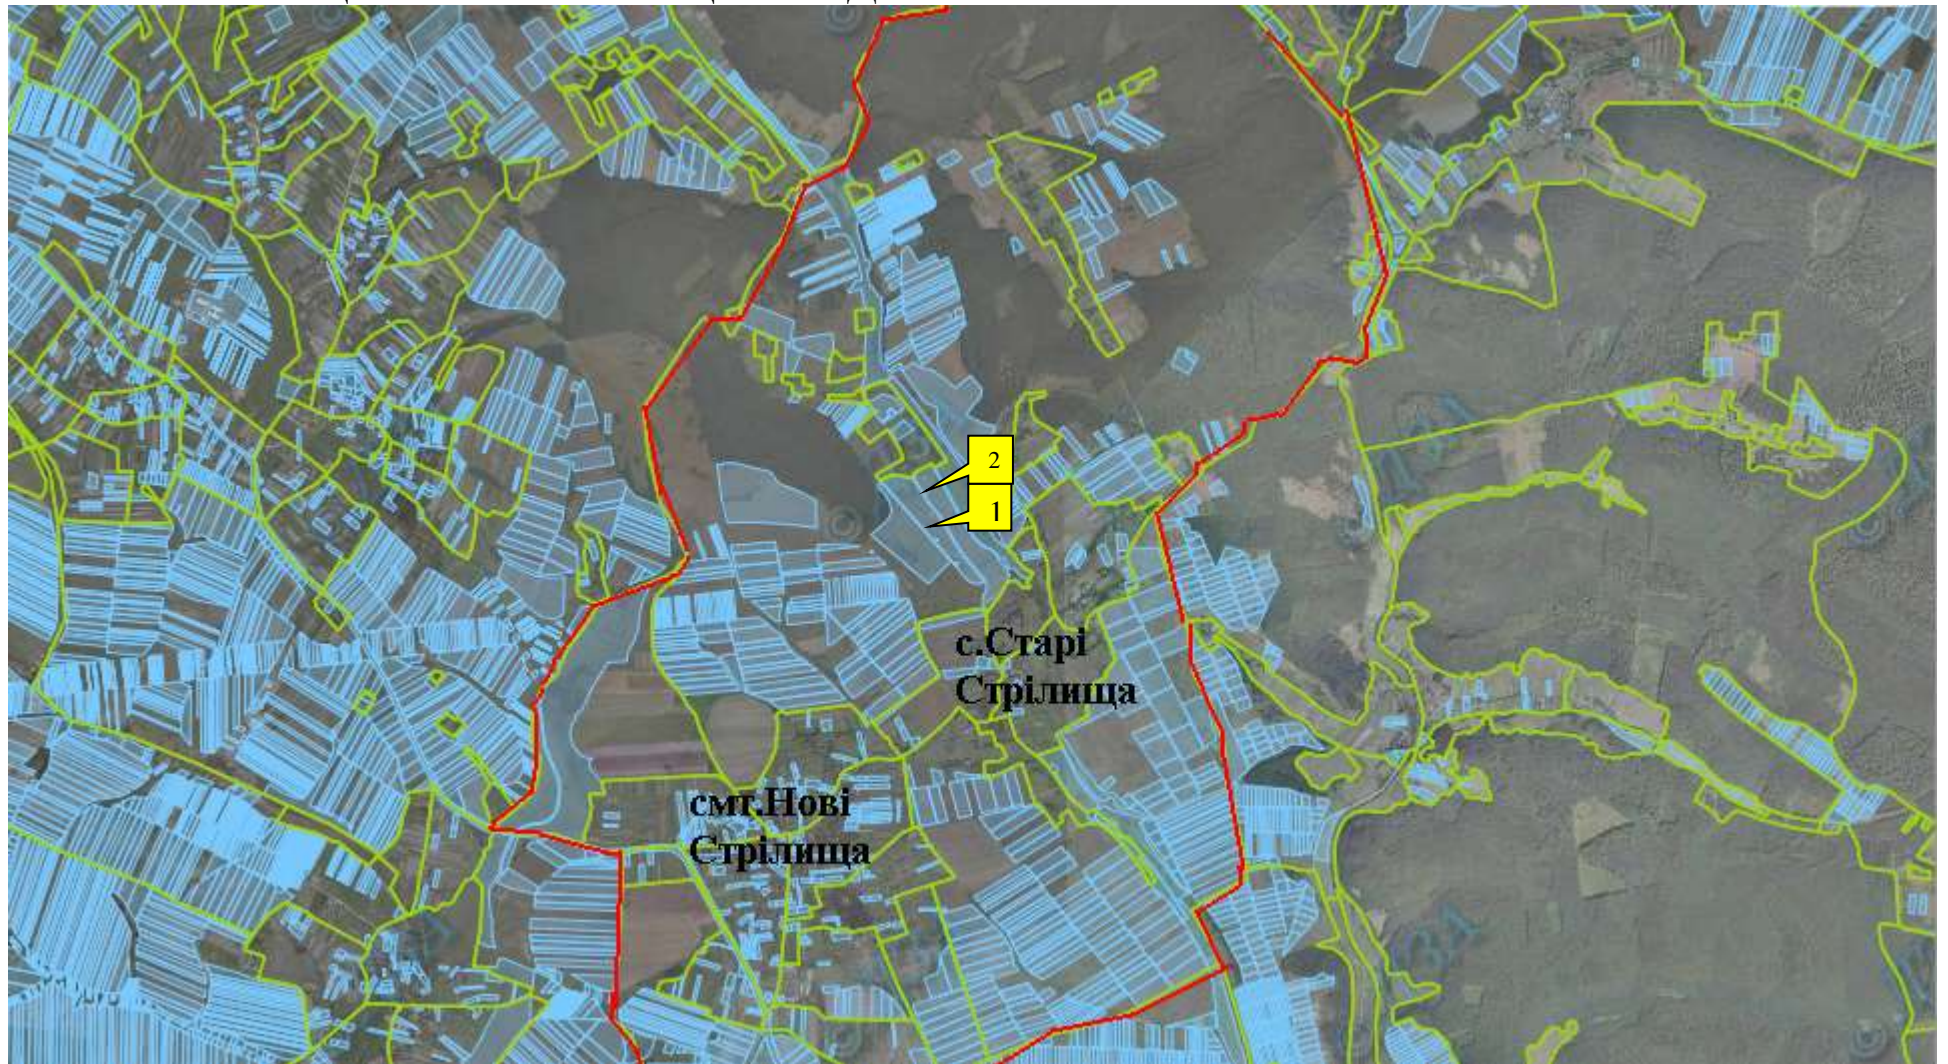

**Інформація про земельні ділянки, які включено до Переліку земельних ділянок сільськогосподарського призначення державної власності (за межами населеного пункту) для продажу права оренди на земельних торгах, та заплановано для включення в Перелік на території Жидачівського району Львівської області, станом на 25 травня 2018 року**

№ за/п	Місце розташування земельної ділянки	Площа, га	Угіддя	Кадастровий номер земельної ділянки (у разі наявності)	Цільове призначення	Примітка	Відстань до автомагістралі	Відстань до залізниці
1	2	3	4	5	6	7	8	9
1	Новострілищанська селищна рада (за межами населеного пункту)	9,3852	рілля	4621555900:01:000:0666	для ведення товарного сільськогосподарського виробництва (виробництво органічної продукції)	Включено до Переліку	дотична до автомагістралі Львів-Мукачево 4 км	19 км
2	Новострілищанська селищна рада (за межами населеного пункту)	12,2705	рілля	4621555900:01:000:0663	для ведення товарного сільськогосподарського виробництва (виробництво органічної продукції)	Включено до Переліку	дотична до автомагістралі Львів-Мукачево 4 км	19 км

**ЖИДАЧІВСЬКИЙ РАЙОН**  
**НОВОСТРІЛИЩАНСЬКА СЕЛИЩНА РАДА**

**ЖИДАЧІВСЬКИЙ РАЙОН  
НОВОСТРІЛИЩАНСЬКА СЕЛИЩНА РАДА**

■ Ділянка №1 площа –9,3852, угіддя – рілля, кадастровий номер 4621555900:01:000:0666

**ЖИДАЧІВСЬКИЙ РАЙОН  
НОВОСТРІЛИЩАНСЬКА СЕЛИЩНА РАДА**

**Ділянка №2**

**площа –12,2705 га**

**угіддя – рілля,**

**кадастровий номер 4621555900:01:000:0663**