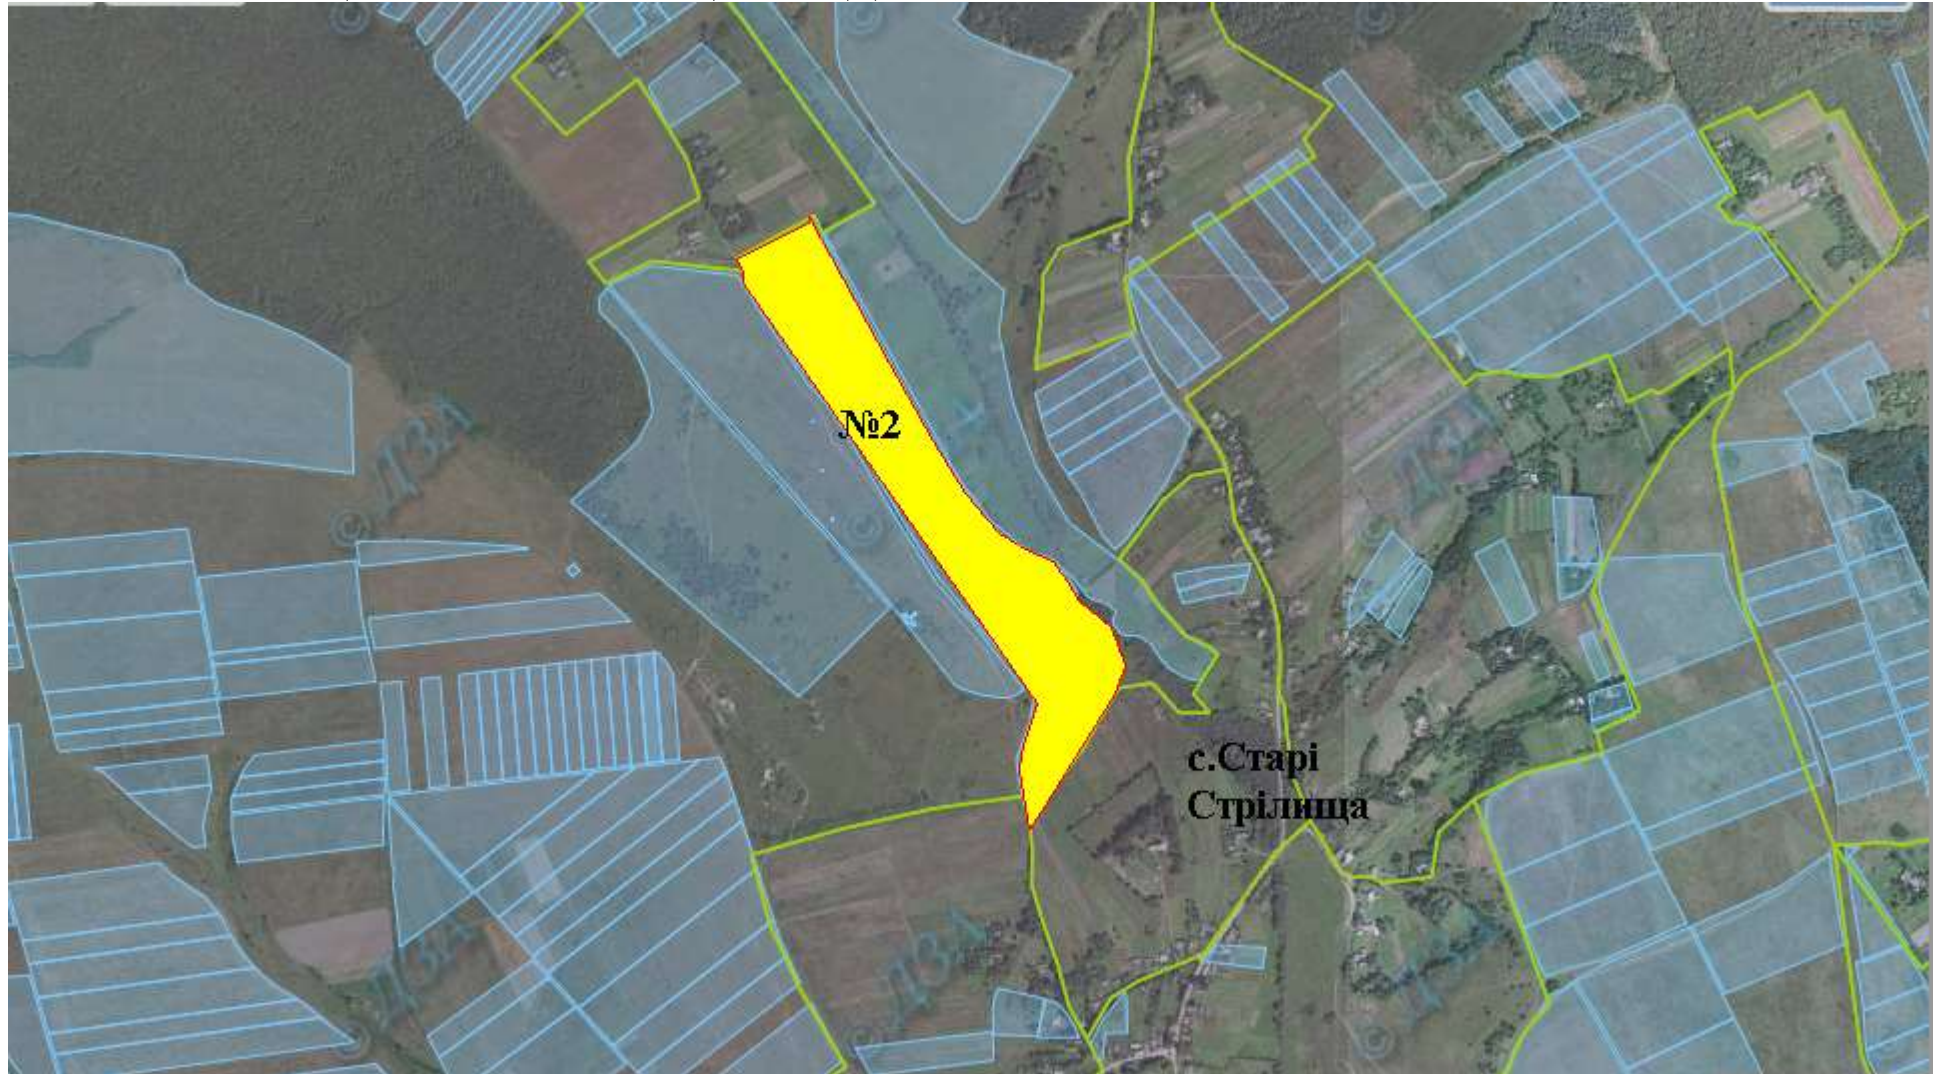

№ за/п	Місце розташування земельної ділянки	Площа, га	Угіддя	Кадастровий номер земельної ділянки (у разі наявності)	Цільове призначення	Примітка	Відстань до автомагістралі	Відстань до залізниці
1	2	3	4	5	6	7	8	9
1	Новострілищанська селищна рада (за межами населеного пункту)	9,3852	рілля	4621555900:01:000:0666	для ведення товарного сільськогосподарського виробництва (виробництво органічної продукції)	Включено до Переліку	дотична до автомагістралі Львів-Мукачево 4 км	19 км
2	Новострілищанська селищна рада (за межами населеного пункту)	12,2705	рілля	4621555900:01:000:0663	для ведення товарного сільськогосподарського виробництва (виробництво органічної продукції)	Включено до Переліку	дотична до автомагістралі Львів-Мукачево 4 км	19 км

**ЖИДАЧІВСЬКИЙ РАЙОН**  
**НОВОСТРІЛИЩАНСЬКА СЕЛИЩНА РАДА**

**ЖИДАЧІВСЬКИЙ РАЙОН  
НОВОСТРІЛИЩАНСЬКА СЕЛИЩНА РАДА**

■ Ділянка №1 площа –9,3852, угіддя – рілля, кадастровий номер 4621555900:01:000:0666

**ЖИДАЧІВСЬКИЙ РАЙОН  
НОВОСТРІЛИЩАНСЬКА СЕЛИЩНА РАДА**

**Ділянка №2**

**площа –12,2705 га**

**угіддя – рілля,**

**кадастровий номер 4621555900:01:000:0663**