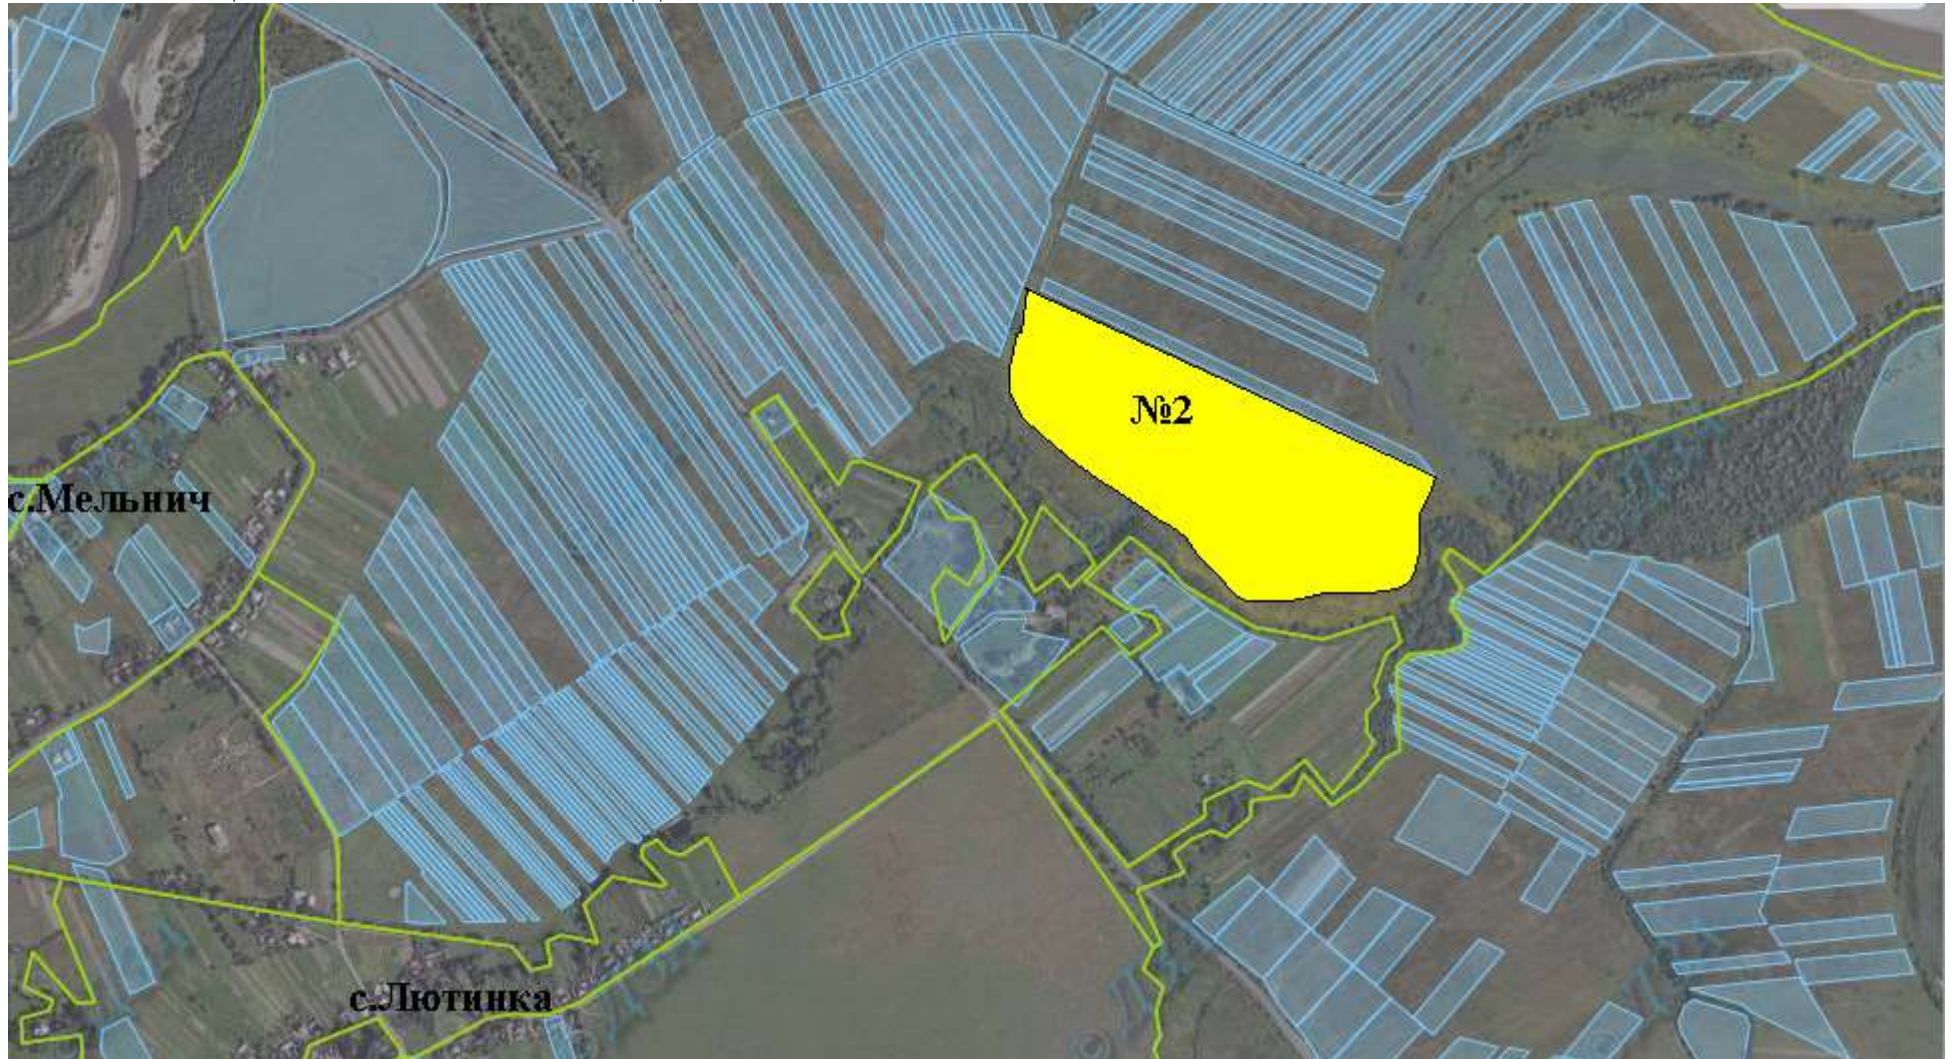

№ за/п	Місце розташування земельної ділянки	Площа, га	Угіддя	Кадастровий номер земельної ділянки (у разі наявності)	Цільове призначення	Примітка	Відстань до автомагістралі	Відстань до залізниці
1	2	3	4	5	6	7	8	9
1	Мельницька сільська рада (за межами населеного пункту)	12,2000	рілля	4621584700:02:000:0572	Для ведення товарного сільськогосподарського виробництва	Включено до Переліку	до автомагістралі Стрий-Журавно-Калуш - 2 км	до залізниці - 12 км
2	Мельницька сільська рада (за межами населеного пункту)	19,2500	рілля	4621584700:01:000:	Для ведення товарного сільськогосподарського виробництва	Включено до Переліку	до автомагістралі Стрий-Журавно-Калуш - 1 км	до залізниці - 12 км

Ділянка №2

площа –19,2500 га

угіддя – рілля,

кадастровий номер 4621584700:01:000: