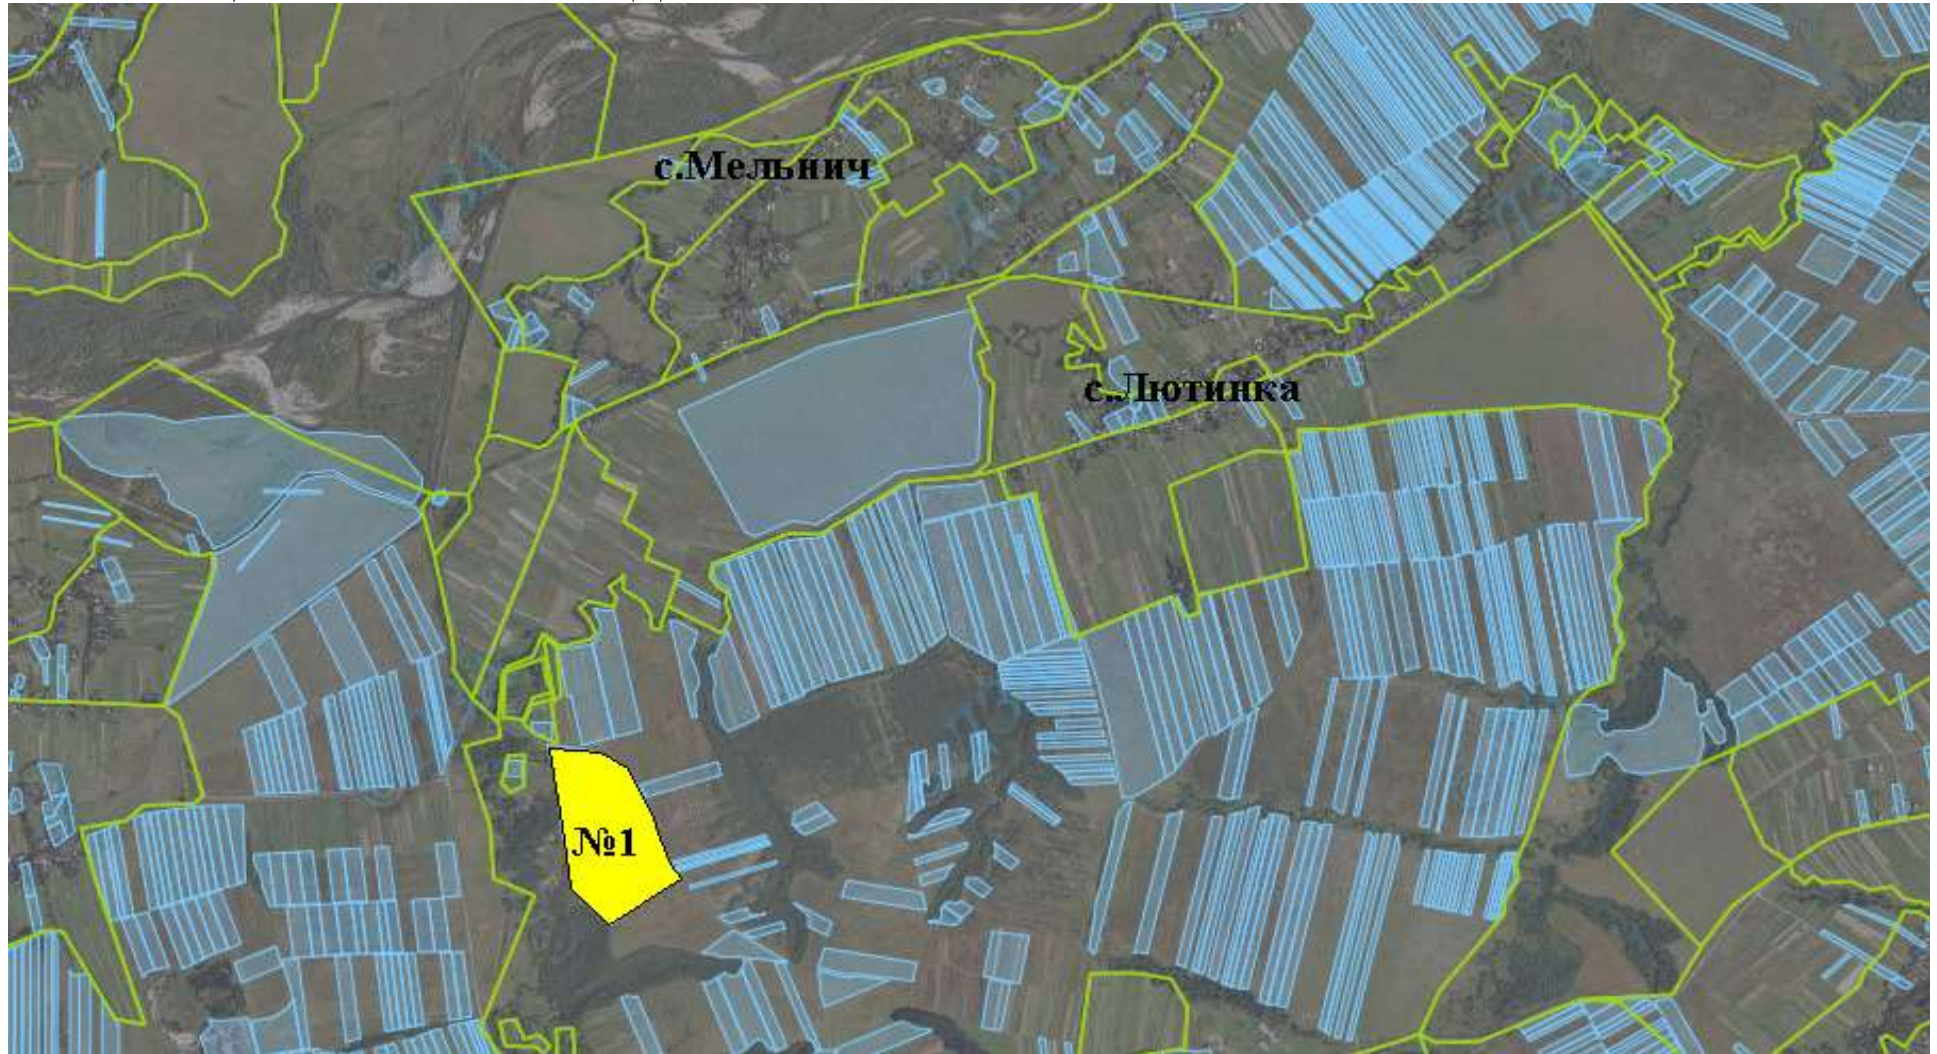

**ЖИДАЧІВСЬКИЙ РАЙОН
МЕЛЬНИЦЬКА СІЛЬСЬКА РАДА**

■ Ділянка №1 площа – **12,2000**, угіддя – **рілля**, кадастровий номер **4621584700:02:000:0572**