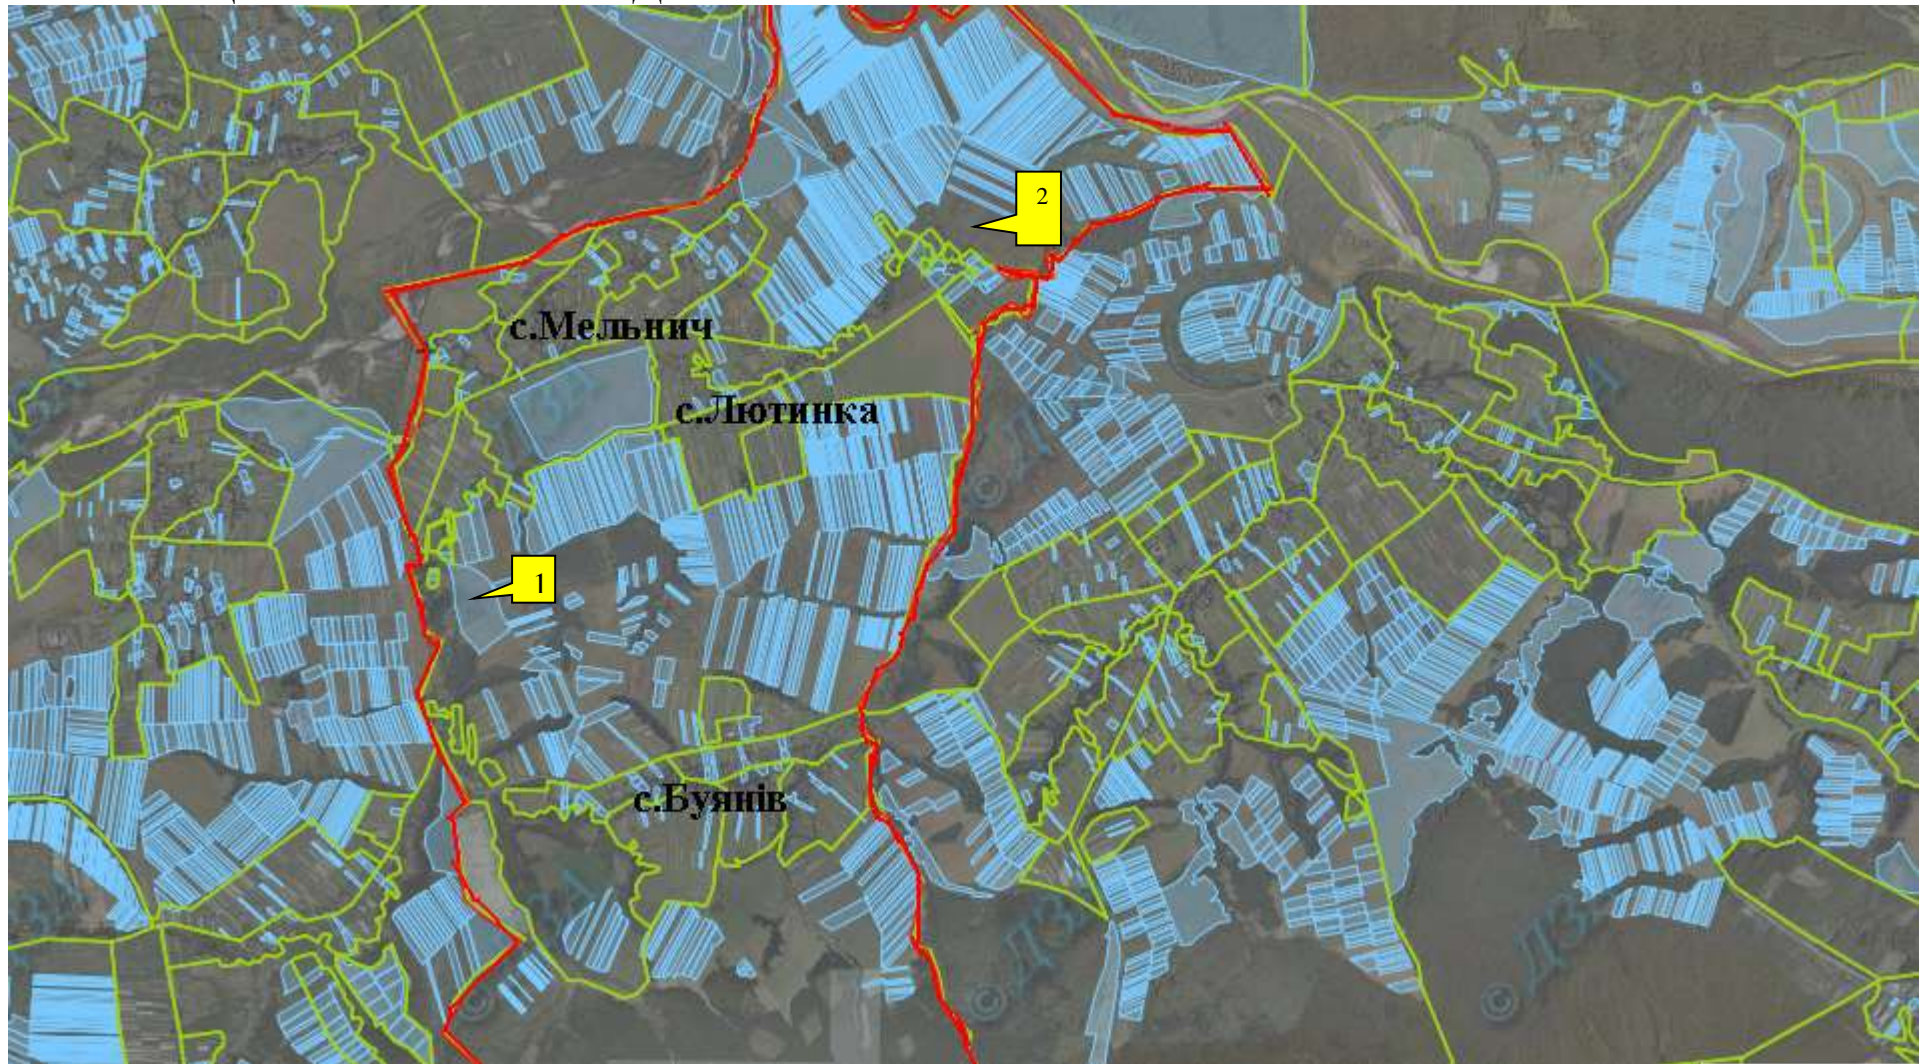

Інформація про земельні ділянки, які включено до Переліку земельних ділянок сільськогосподарського призначення державної власності (за межами населеного пункту) для продажу права оренди на земельних торгах, та заплановано для включення в Перелік на території Жидачівського району Львівської області, станом на 25 травня 2018 року

№ за/п	Місце розташування земельної ділянки	Площа, га	Угіддя	Кадастровий номер земельної ділянки (у разі наявності)	Цільове призначення	Примітка	Відстань до автомагістралі	Відстань до залізниці
1	2	3	4	5	6	7	8	9
1	Мельницька сільська рада (за межами населеного пункту)	12,2000	рілля	4621584700:02:000:0572	Для ведення товарного сільськогосподарського виробництва	Включено до Переліку	до автомагістралі Стрий-Журавно-Калуш - 2 км	до залізниці - 12 км
2	Мельницька сільська рада (за межами населеного пункту)	19,2500	рілля	4621584700:01:000:	Для ведення товарного сільськогосподарського виробництва	Включено до Переліку	до автомагістралі Стрий-Журавно-Калуш - 1 км	до залізниці - 12 км

ЖИДАЧІВСЬКИЙ РАЙОН
МЕЛЬНИЦЬКА СІЛЬСЬКА РАДА

**ЖИДАЧІВСЬКИЙ РАЙОН
МЕЛЬНИЦЬКА СІЛЬСЬКА РАДА**

■ Ділянка №1 площа – **12,2000**, угіддя – **рілля**, кадастровий номер **4621584700:02:000:0572**

**ЖИДАЧІВСЬКИЙ РАЙОН
МЕЛЬНИЦЬКА СІЛЬСЬКА РАДА**

Ділянка №2

площа –19,2500 га

угіддя – рілля,

кадастровий номер 4621584700:01:000: