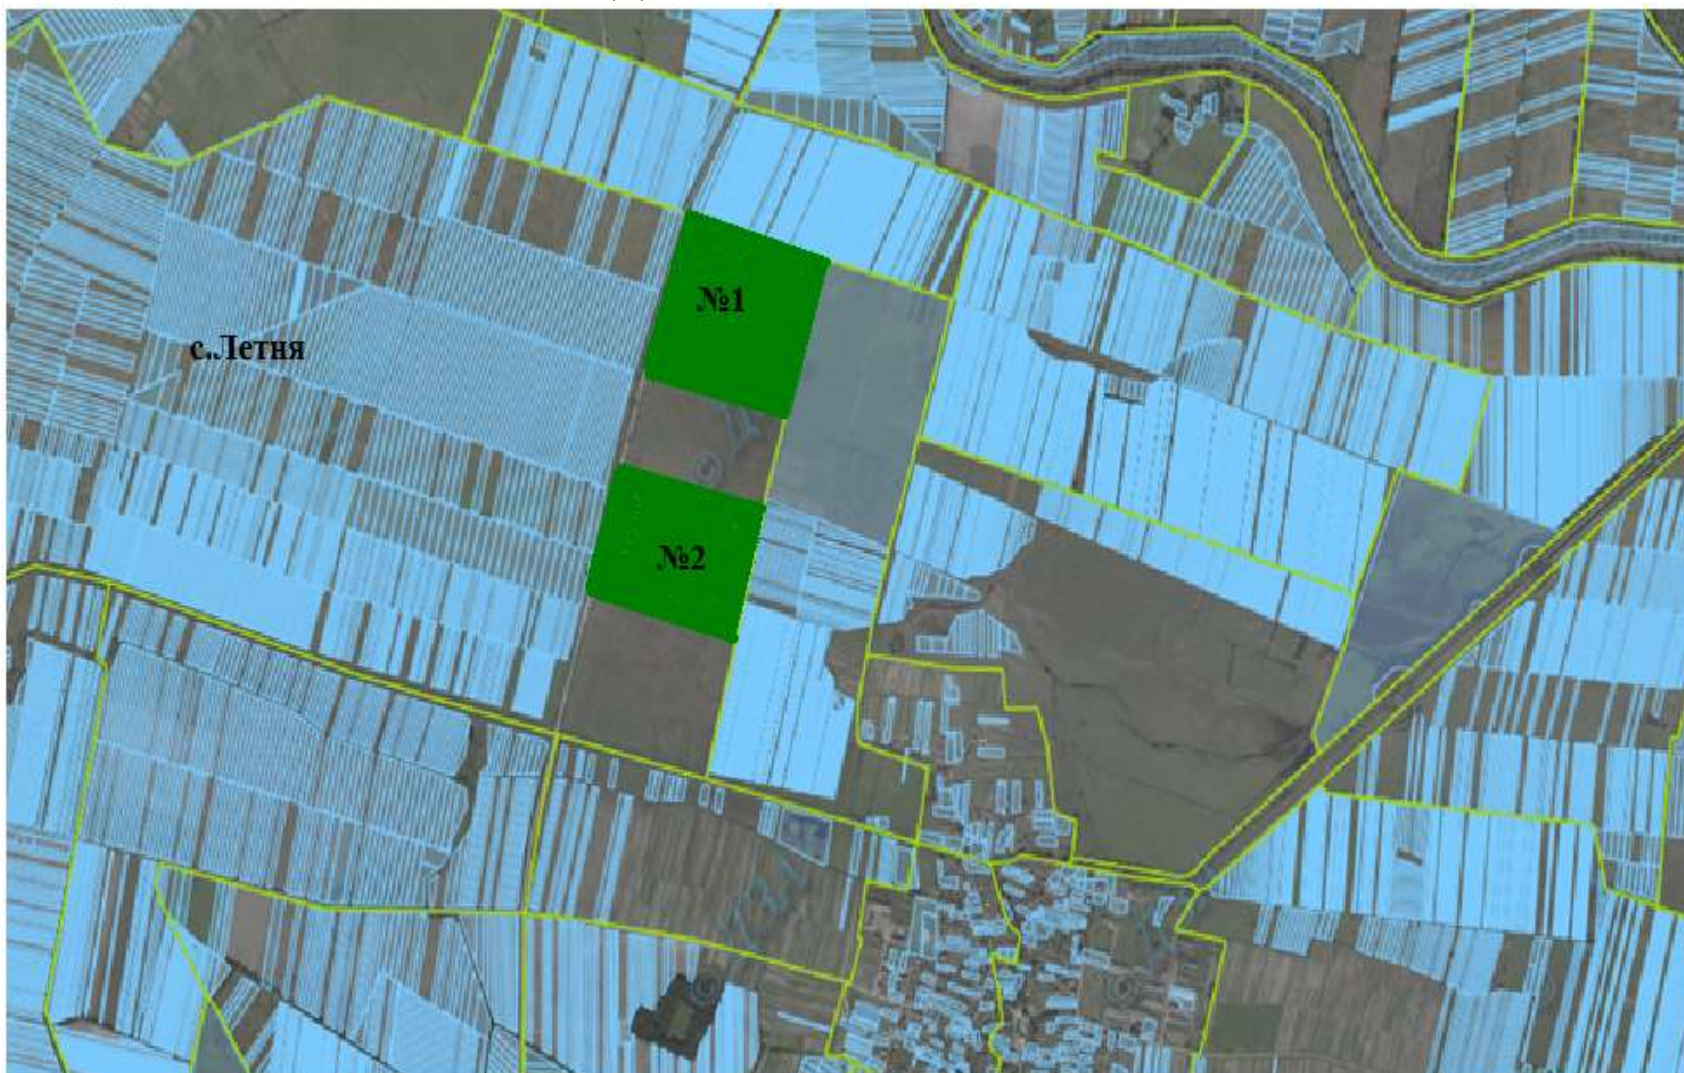

**Інформація про земельні ділянки,
які включено до Переліку земельних ділянок
сільськогосподарського призначення державної власності (за межами населеного пункту)
для продажу права оренди на земельних торгах, та заплановано для включення в Перелік
на території Дрогобицького району Львівської області,
станом на 25 травня 2018 року**

№ за/п	Місце розташування земельної ділянки	Площа, га	Угіддя	Кадастровий номер земельної ділянки (у разі наявності)	Цільове призначення	Примітка	Відстань до автомагістралі	Відстань до залізниці
1	2	3	4	5	6	7	8	9
1	Дрогобицький район Летнянська сільська рада	28,7000	сіножаті	4621284300:10:000	Для ведення товарного сільськогосподарського виробництва	Включено до Переліку	10 км	30км
2	Дрогобицький район Летнянська сільська рада	18,2000	сіножаті	4621284300:10:000	Для ведення товарного сільськогосподарського виробництва	Включено до Переліку	10 км	30км
	ВСЬОГО	46,9000						

ДРОГОБИЦЬКИЙ РАЙОН
ЛЕТНЯНСЬКА СІЛЬСЬКА РАДА

**ДРОГОБИЦЬКИЙ РАЙОН
ЛЕТНЯНСЬКА СІЛЬСЬКА РАДА**

Ділянка №1 площа – 28,7000га, угіддя – сіножаті, кадастровий номер 4621284300:10:000

Ділянка №2 площа – 18,2000га, угіддя – сіножаті, кадастровий номер 4621284300:10:000