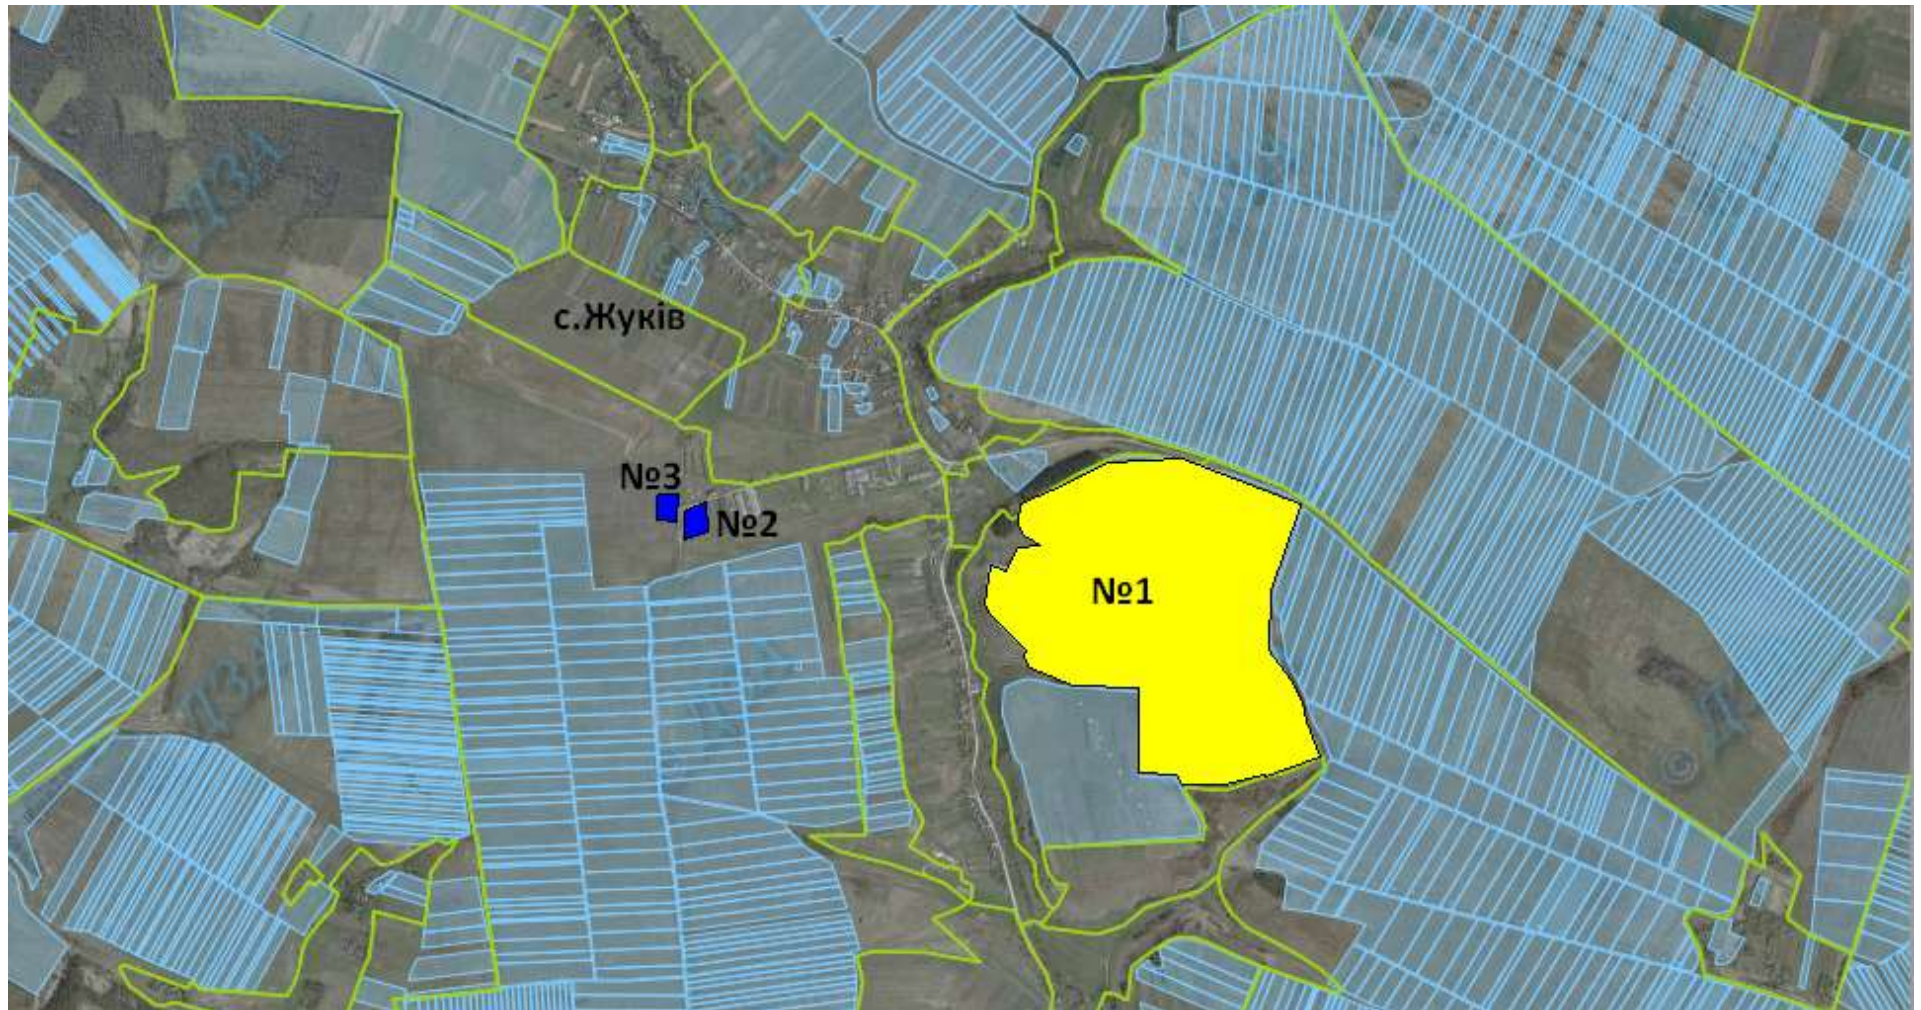

№ за/п	Місце розташування земельної ділянки	Площа, га	Угіддя	Кадастровий номер земельної ділянки (у разі наявності)	Цільове призначення	Примітка	Відстань до автомагістралі	Відстань до залізниці
1	2	3	4	5	6	7	8	9
1	Жуківська сільська рада (за межами населеного пункту)	70,0000	рілля	4621883200:05:000:0495	для ведення товарного сільськогосподарського виробництва	Включено до Переліку	до автомагістралі Львів-Кіровоград-Знамянка - 14 км	до залізниці - 13,5 км
2	Жуківська сільська рада (за межами населеного пункту)	0,5500	під господарськими будівлями і дворами	4621883200:11:000	для ведення товарного сільськогосподарського виробництва	Включено до Переліку	до автомагістралі Львів-Кіровоград-Знамянка - 14,5 км	до залізниці - 14 км
3	Жуківська сільська рада (за межами населеного пункту)	0,2000	під господарськими будівлями і дворами	4621883200:11:000	для ведення товарного сільськогосподарського виробництва	Включено до Переліку	до автомагістралі Львів-Кіровоград-Знамянка - 14,5 км	до залізниці - 14 км
3	ВСЬОГО	70,7500						

ЗОЛОЧІВСЬКИЙ РАЙОН ЖУКІВСЬКА СІЛЬСЬКА РАДА

- | | | | | |
|---|------------|--------------------|--|--|
|  | Ділянка №1 | площа – 70,0000га, | угіддя – рілля, | кадастровий номер 4621883200:05:000:0495 |
|  | Ділянка №2 | площа – 0,5500га, | угіддя – під господарськими будівлями і дворами, | кадастровий номер 4621883200:11:000 |
|  | Ділянка №3 | площа – 0,2000га, | угіддя – під господарськими будівлями і дворами, | кадастровий номер 4621883200:11:000 |

**ЗОЛОЧІВСЬКИЙ РАЙОН
ЖУКІВСЬКА СІЛЬСЬКА РАДА**

- | | | | | |
|---|-------------------|---------------------------|---|---|
|  | Ділянка №1 | площа – 70,0000га, | угіддя – рілля, | кадастровий номер 4621883200:05:000:0495 |
|  | Ділянка №2 | площа – 0,5500га, | угіддя – під господарськими будівлями і дворами, | кадастровий номер 4621883200:11:000 |
|  | Ділянка №3 | площа – 0,2000га, | угіддя – під господарськими будівлями і дворами, | кадастровий номер 4621883200:11:000 |