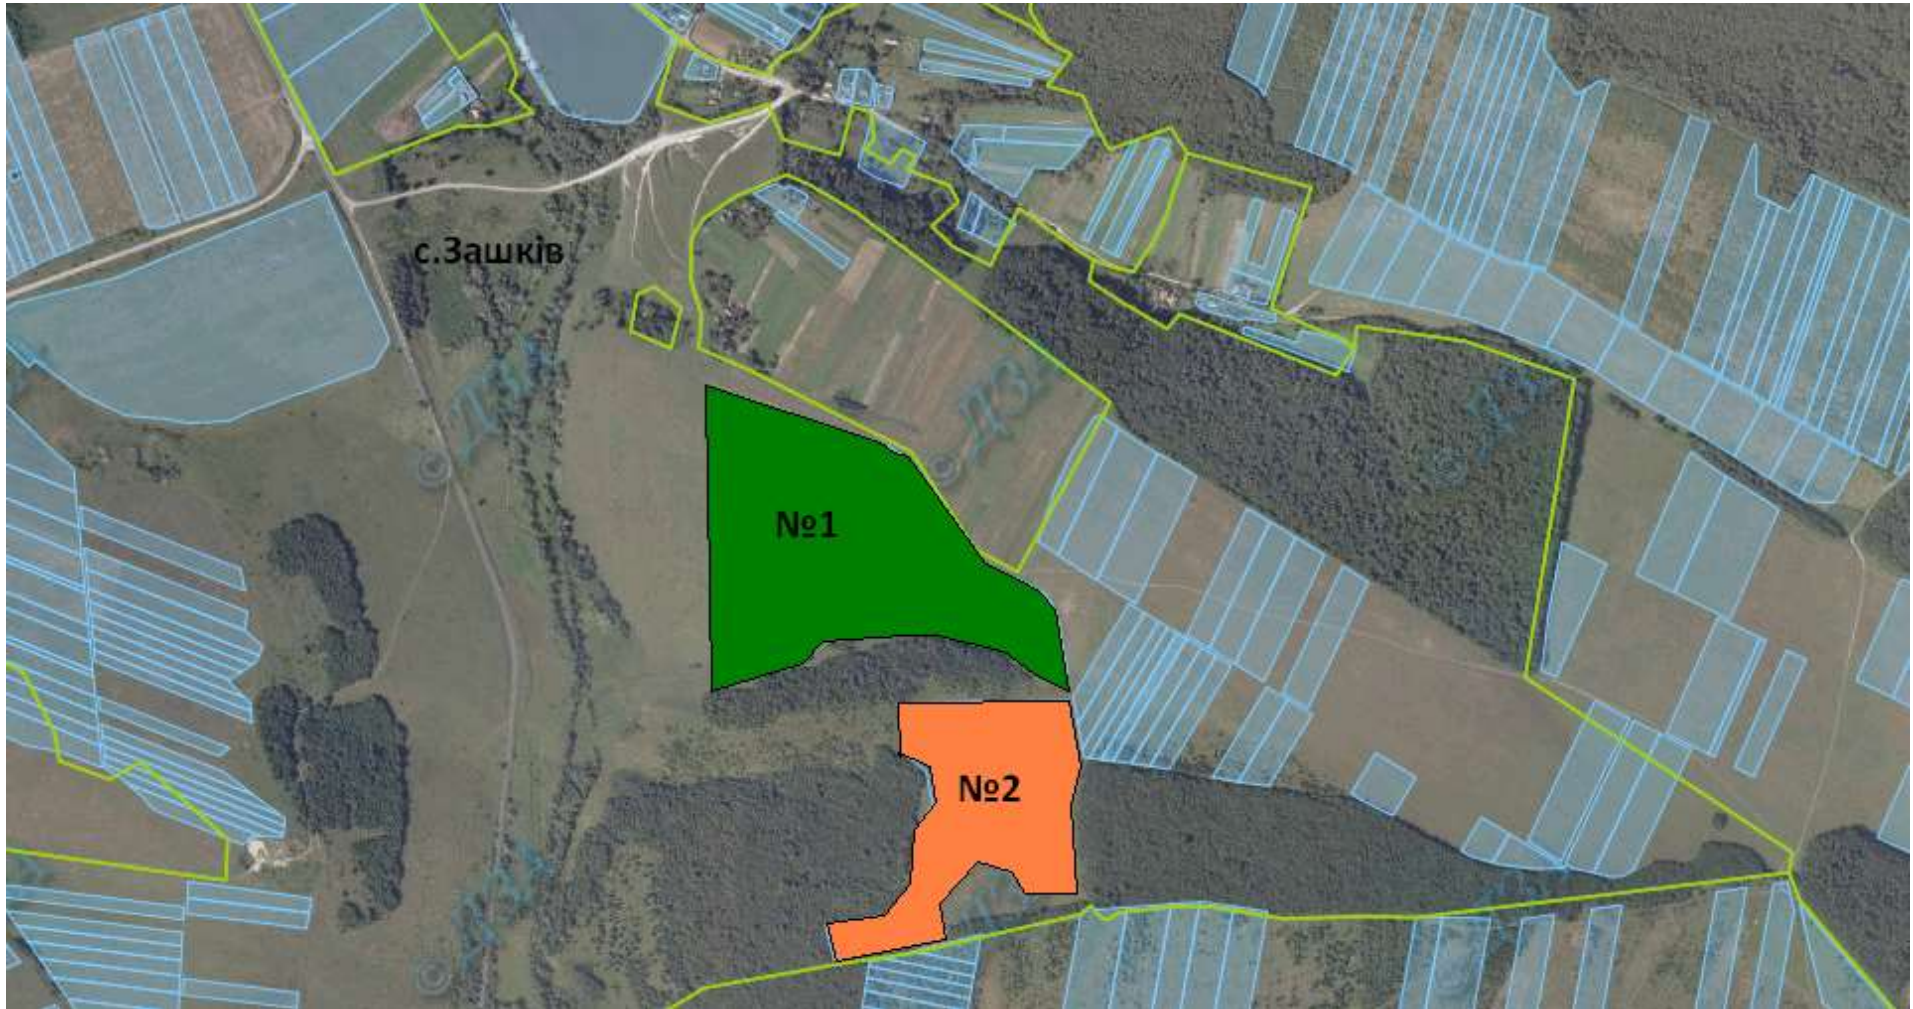

№ за/п	Місце розташування земельної ділянки	Площа, га	Угіддя	Кадастровий номер земельної ділянки (у разі наявності)	Цільове призначення	Примітка	Відстань до автомагістралі	Відстань до залізниці
1	2	3	4	5	6	7	8	9
1	Гологірська сільська рада (за межами населеного пункту)	15,0000	сіножаті	4621882600:27:000:0461	для ведення товарного сільськогосподарського виробництва	Включено до Переліку (продано)	до автомагістралі Львів-Кіровоград-Знамянка - 10,5 км	до залізниці - 20 км
2	Гологірська сільська рада (за межами населеного пункту)	8,0000	пасовища	4621882600:27:000:0462	для ведення товарного сільськогосподарського виробництва	Включено до Переліку (продано)	до автомагістралі Львів-Кіровоград-Знамянка - 10,7 км	до залізниці - 20,2 км
2	ВСЬОГО	23,0000						

ЗОЛОЧІВСЬКИЙ РАЙОН ГОЛОГІРСЬКА СІЛЬСЬКА РАДА

 Ділянка №1 площа – 15,0000га, угіддя – сіножаті, кадастровий номер 4621882600:27:000:0461 (продано)

 Ділянка №2 площа – 8,0000га, угіддя – пасовища, кадастровий номер 4621882600:27:000:0462 (продано)

ЗОЛОЧІВСЬКИЙ РАЙОН ГОЛОГІРСЬКА СІЛЬСЬКА РАДА

-  Ділянка №1 площа – 15,000га, угіддя – сіножаті, кадастровий номер 4621882600:27:000:0461 (продано)
-  Ділянка №2 площа – 8,000га, угіддя – пасовища, кадастровий номер 4621882600:27:000:0462 (продано)