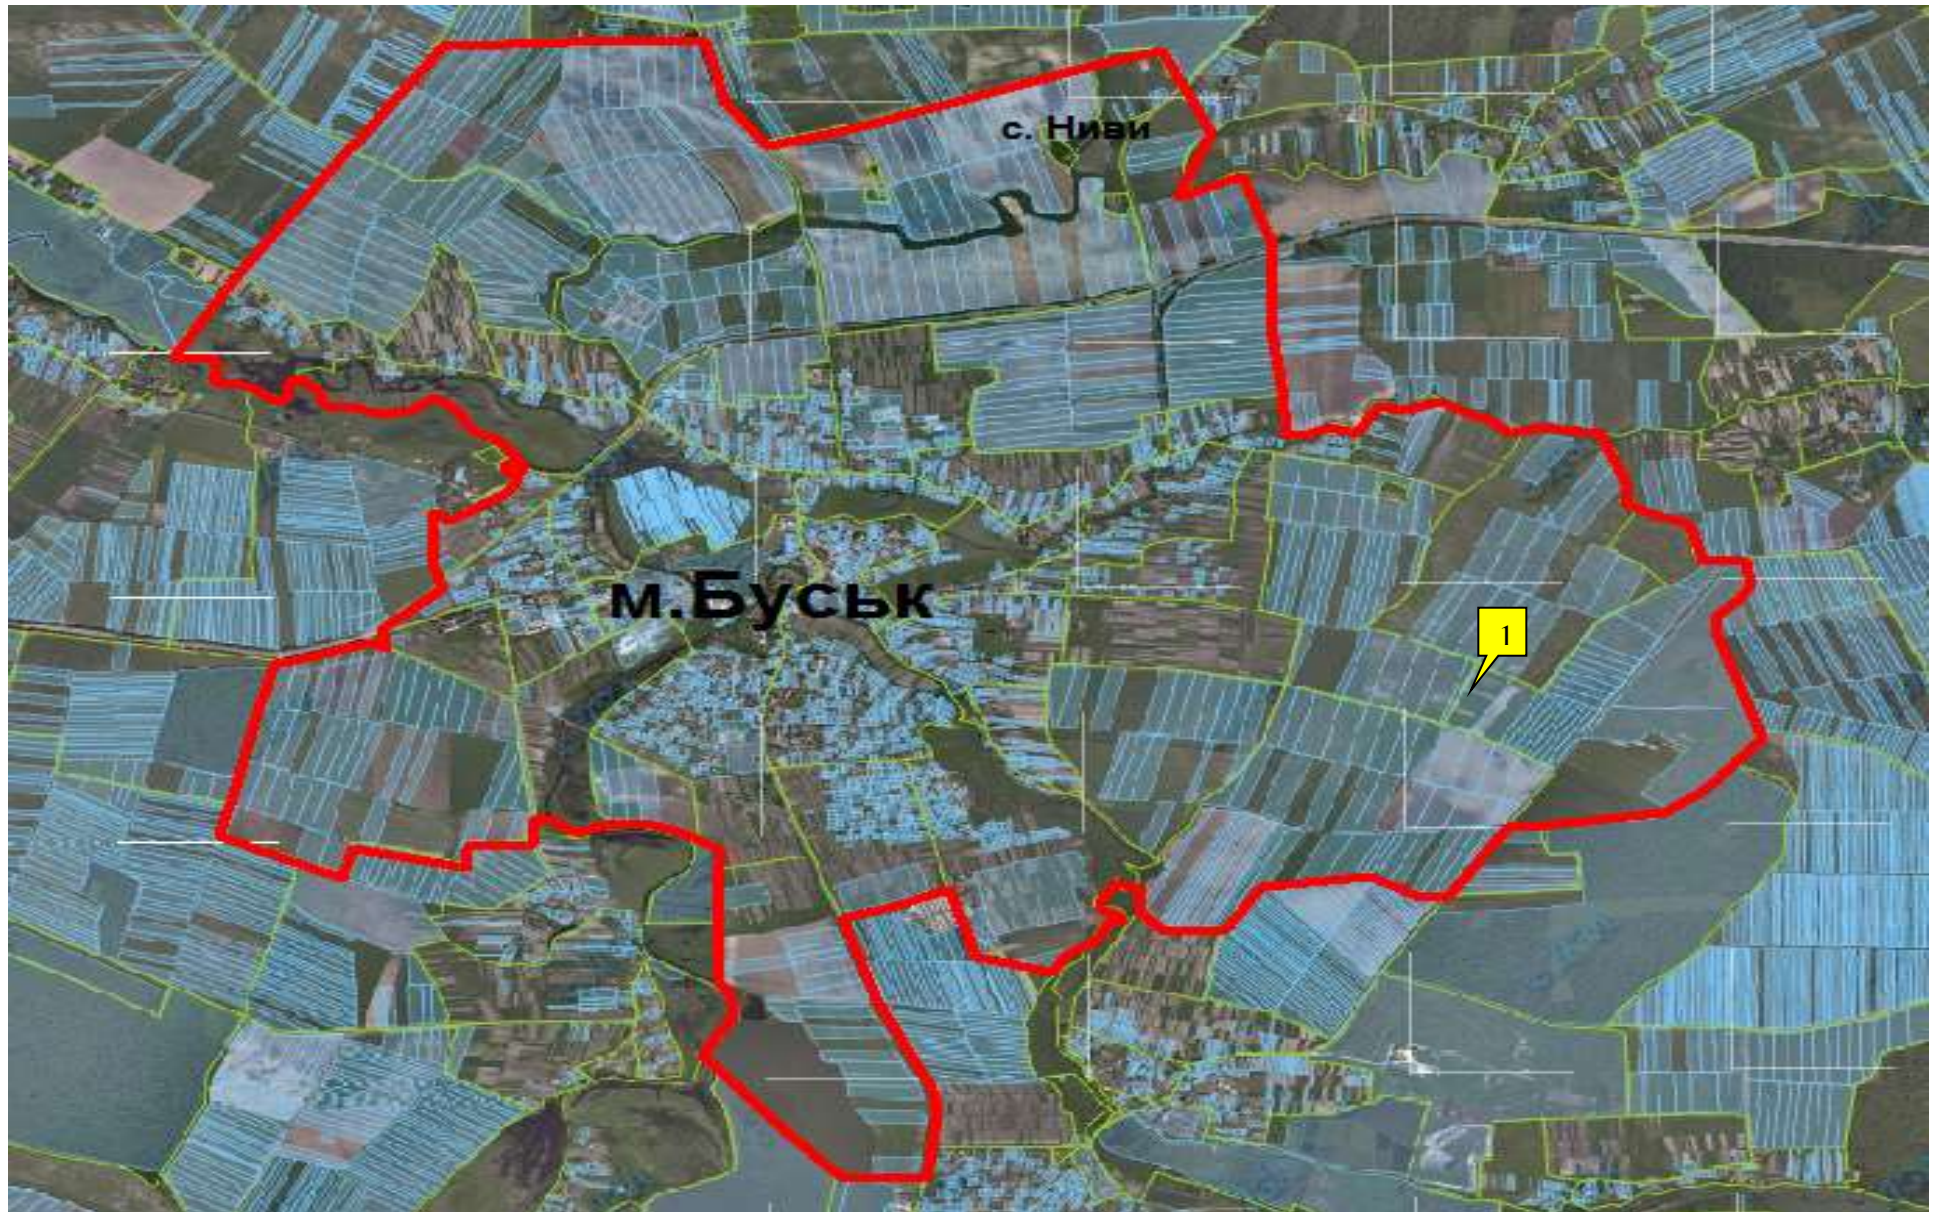

**Інформація про земельні ділянки,
які включено до Переліку земельних ділянок
сільськогосподарського призначення державної власності (за межами населеного пункту)
для продажу права оренди на земельних торгах, та заплановано для включення в Перелік
на території Буського району Львівської області,
станом на 25 травня 2018 року**

№ за/п	Місце розташування земельної ділянки	Площа, га	Угіддя	Кадастровий номер земельної ділянки (у разі наявності)	Цільове призначення	Примітка	Відстань до автомагістралі	Відстань до залізниці
1	2	3	4	5	6	7	8	9
1	Буська міська рада (за межами населеного пункту)	9,0000	рілля	4620610100:08:000:0056	для ведення товарного сільськогосподарського виробництва	Включено до Переліку	дотична Київ-Чоп	5 км Красне
	ВСЬОГО	9,0000						

БУСЬКИЙ РАЙОН
БУСЬКА МІСЬКА РАДА

БУСЬКИЙ РАЙОН
БУСЬКА МІСЬКА РАДА

 Ділянка №1 площа – 9,0000га, угіддя – рілля, кадастровий номер 4620610100:08:000:0056